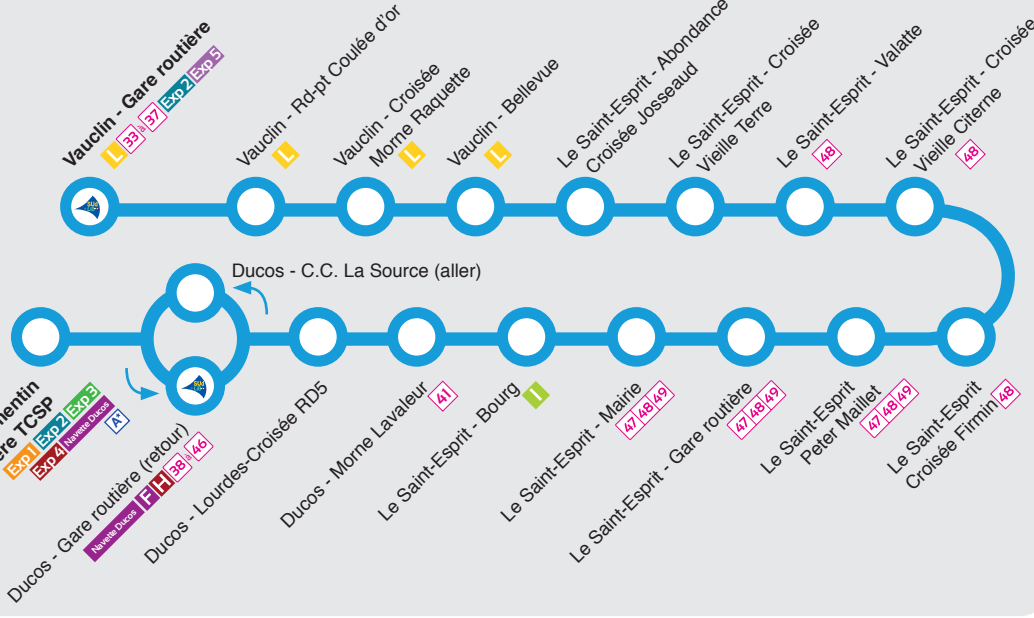

Agences SudLib

LUNDI AU VENDREDI

SAMEDI

Vauclin - Gare routière	-	6:10	8:05	11:30	13:17	-	16:20	18:00
Le Vauclin - Rd-Pt Coulée d'Or	-	6:15	8:09	11:34	13:19	-	16:24	18:04
Le Vauclin - Croisée Morne Raquette	-	6:17	8:12	11:37	13:22	-	16:27	18:07
Le Vauclin - Bellevue	-	6:22	8:14	11:39	13:24	-	16:29	18:09
Le Saint-Espirit - Abondance/Josseaud	-	6:24	8:17	11:42	13:27	-	16:32	18:12
Le Saint-Espirit - Croisée Vieille Terre	-	6:26	8:19	11:44	13:29	-	16:34	18:14
Le Saint-Espirit - Valatte	5:00	6:28	8:21	11:46	13:31	-	16:36	18:16
Le Saint-Espirit - Croisée Vieille Citerne	5:01	6:29	8:23	11:48	13:33	-	16:38	18:18
Le Saint-Espirit - Croisée Firmin	5:02	6:30	8:24	11:49	13:34	-	16:39	18:19
Le Saint-Espirit - Peter Maillet	5:03	6:31	8:28	11:53	13:38	-	16:43	18:23
Le Saint-Espirit - Gare routière	-	-	8:31	11:56	13:41	-	16:46	18:26
Le Saint-Espirit - Mairie	5:05	6:33	8:32	11:57	13:42	-	16:47	18:27
Le Saint-Espirit - Bourg	5:07	6:35	8:35	12:00	13:45	-	16:50	18:28
Ducos - Morne Lavaleur (Station Total)	5:09	6:43	8:38	12:03	13:48	-	16:53	18:31
Ducos - Lourdes-Croisée RD5	-	-	8:42	12:07	13:52	-	16:57	18:34
Ducos - C.C. La Source (Gare à 150 m)	5:20	6:57	8:45	12:10	13:55	-	17:00	18:37
Le Lamentin - Pole Carrère TCSP - Arrivée	5:25	7:05	8:50	12:15	14:03	-	17:05	18:40
Le Lamentin - Pole Carrère TCSP - Départ	5:26	7:10	8:56	12:20	-	15:25	17:07	18:45
Ducos - Gare routière	5:30	7:15	9:00	12:25	-	15:31	17:12	18:51
Ducos - Lourdes-Croisée RD5	-	-	9:04	12:33	-	15:35	17:20	18:57
Ducos - Morne Lavaleur (Station Total)	5:35	7:20	9:08	12:38	-	15:39	17:24	18:59
Le Saint-Espirit - Bourg	5:42	7:25	9:11	12:41	-	15:42	17:27	19:02
Le Saint-Espirit - Mairie	5:43	7:28	9:12	12:43	-	15:43	17:28	19:03
Le Saint-Espirit - Gare routière	5:45	7:30	9:13	12:44	-	15:44	17:29	19:04
Le Saint-Espirit - Peter Maillet	5:47	7:32	9:16	12:47	-	15:47	17:32	19:07
Le Saint-Espirit - Croisée Firmin	5:49	7:34	9:21	12:53	-	15:52	17:37	19:12
Le Saint-Espirit - Croisée Vieille Citerne	5:50	7:35	9:22	12:54	-	15:53	17:38	19:13
Le Saint-Espirit - Valatte	5:51	7:36	9:23	12:55	-	15:54	17:39	19:14
Le Saint-Espirit - Croisée Vieille Terre	5:53	7:38	9:25	12:57	-	15:56	17:41	-
Le Saint-Espirit - Abondance/Josseaud	5:55	7:40	9:26	12:58	-	15:57	17:42	-
Le Vauclin - Bellevue	5:57	7:42	9:29	13:01	-	16:00	17:45	-
Le Vauclin - Croisée Morne Raquette	6:01	7:46	9:31	13:05	-	16:02	17:47	-
Le Vauclin - Rd-Pt Coulée d'Or	6:05	7:50	9:33	13:08	-	16:04	17:49	-
Vauclin - Gare routière	6:09	8:00	9:38	13:10	-	16:15	18:00	-