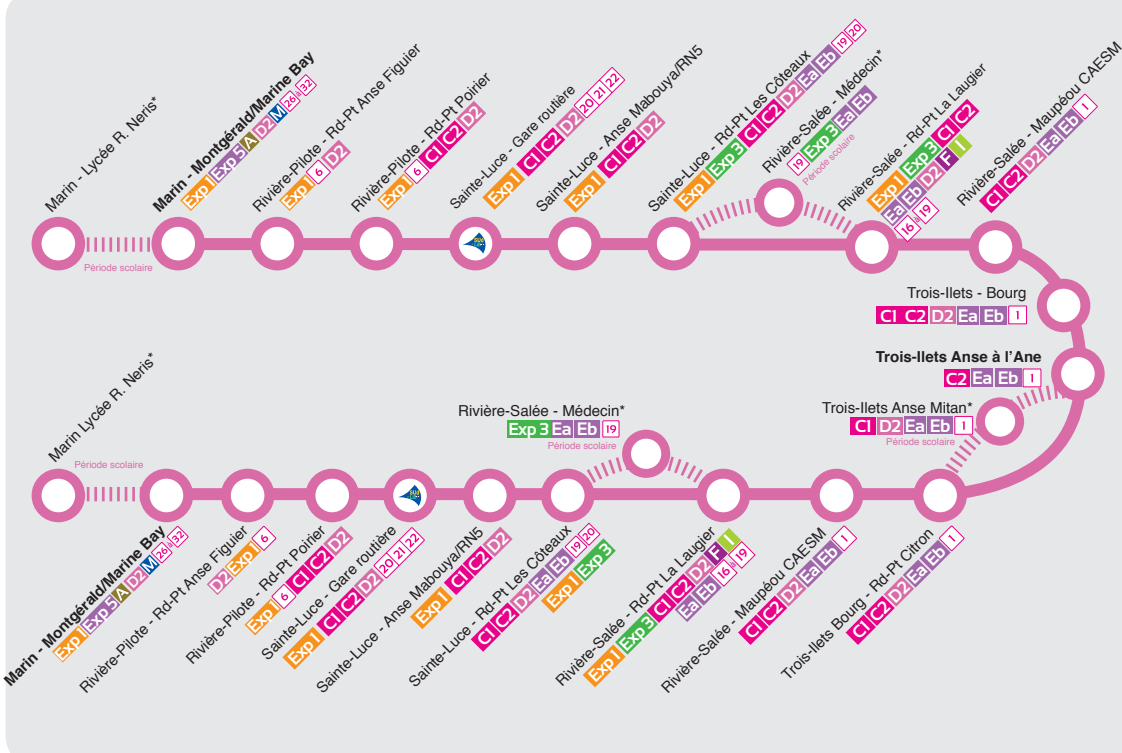

Ligne D1

intercommunale

- Le Marin
- Rivière-Pilote
- Sainte-Luce
- Rivière-Salée
- Les Trois-Ilets

Agences SudLib

PÉRIODES SCOLAIRES

LUNDI AU VENDREDI

SAMEDI

VACANCES SCOLAIRES

* en périodes scolaires

Dimanches et jours fériés, voir lignes P1, P3a, P3b, P Express

Correspondances locales

- 6
- 14 à 22
- 26 à 32

Correspondances intercommunales

- A Marin - Sainte-Anne
- C1 C2 Rivière-Pilote - Sainte-Luce - Rivière-Salée - Trois-Ilets
- D2 Marin - Sainte-Luce - Rivière-Salée - Trois-Ilets
- Ea Eb Diamant - Rivière-Salée - Trois-Ilets - Les Anses-d'Arlet

- F Rivière-Salée - Petit-Bourg - Ducos
- I Rivière-Salée - Le Saint-Esprit - François
- M Marin - Rivière-Pilote
- Exp 1 Le Marin - Lamentin Carrère TCSP
- Exp 3 Rivière-Salée - Lamentin Carrère TCSP
- Exp 5 Le Marin - Vaucin