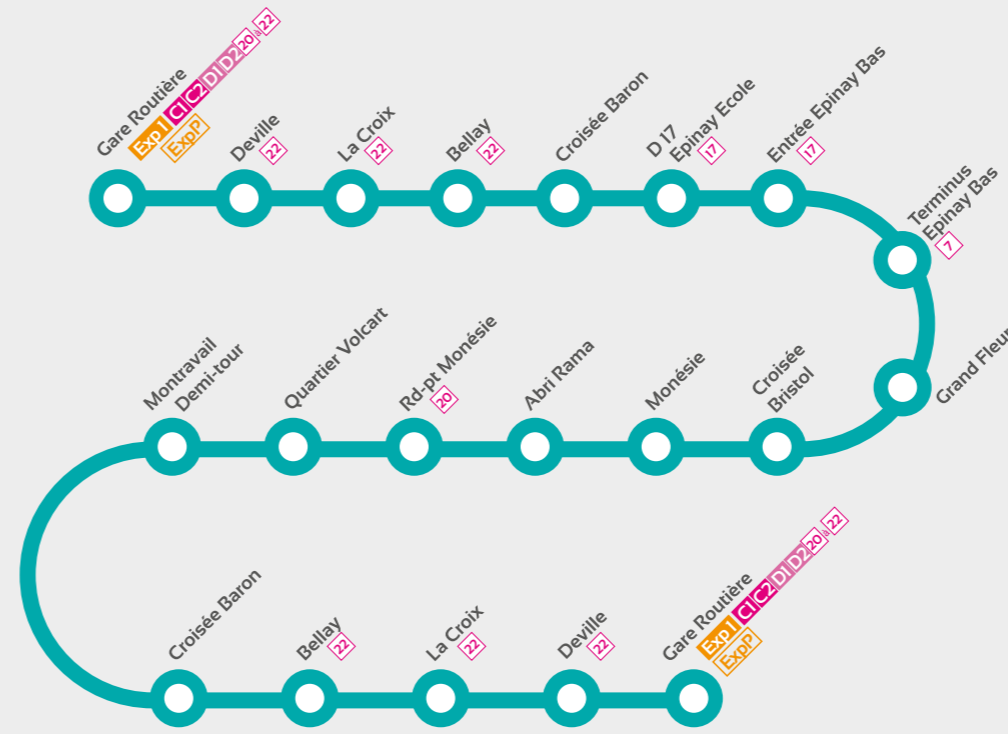

CORRESPONDANCES INTERCOMMUNALES

- C1C2** Rivière-Pilote - Sainte-Luce - Rivière-Salée - Trois-Ilets
- D1D2** Marin - Sainte-Luce - Rivière-Salée - Trois-Ilets
- Exp1** Le Marin - Lamentin Carrée TCSP
- ExpP** Dimanches et jours fériés

Sainte-Luce

Ligne 22

Trou-au-Diable
Voie Caraïbes
Montravail
Corps-de-Garde

Lundi au vendredi

Gare routière	6:00	7:00	8:00	10:00	11:10	12:00	13:10	14:10	15:30	16:30	17:30
Mairie	6:01	7:01	8:01	10:01	11:11	12:01	13:11	14:11	15:31	16:31	17:31
Eglise	6:02	7:02	8:02	10:02	11:12	12:02	13:12	14:12	15:32	16:32	17:32
R18	6:03	7:03	8:03	10:03	11:13	12:03	13:13	14:13	15:33	16:33	17:33
Trou-au-Diable	6:04	7:04	8:04	10:04	11:14	12:04	13:14	14:14	15:34	16:34	17:34
Beaulieu	6:05	7:05	8:05	10:05	11:15	12:05	13:15	14:15	15:35	16:35	17:35
Quartier Delivry	6:07	7:07	8:07	10:07	11:17	12:07	13:17	14:17	15:37	16:37	17:37
Croisée Lafitte/Bellay	6:12	7:12	8:12	10:12	11:22	12:12	13:22	14:22	15:42	16:42	17:42
Croisée Baron	6:14	7:14	8:14	10:14	11:24	12:14	13:24	14:24	15:44	16:44	17:44
D 17	6:16	7:16	8:16	10:16	11:26	12:16	13:26	14:26	15:46	16:46	17:46
Entrée Voie Caraïbes	6:18	7:18	8:18	10:18	11:28	12:18	13:28	14:28	15:48	16:48	17:48
Entrée Montravail	6:19	7:19	8:19	10:19	11:29	12:19	13:29	14:29	15:49	16:49	17:49
Montravail	6:20	7:20	8:20	10:20	11:30	12:20	13:30	14:30	15:50	16:50	17:50
Croisée Montravail/Bastopol	6:22	7:22	8:22	10:22	11:32	12:22	13:32	14:32	15:52	16:52	17:52
Bastopol	6:24	7:24	8:24	10:24	11:34	12:24	13:34	14:34	15:54	16:54	17:54
Entrée Bellevue Ladour	6:25	7:25	8:25	10:25	11:35	12:25	13:35	14:35	15:55	16:55	17:55
Bellevue Ladour	6:29	7:29	8:29	10:29	11:39	12:29	13:39	14:39	15:59	16:59	17:59
Abri Corps de Garde	6:34	7:34	8:34	10:34	11:44	12:34	13:44	14:44	16:04	17:04	18:04
Pierre et Vacances	6:36	7:36	8:36	10:36	11:46	12:36	13:46	14:46	16:06	17:06	18:06
Gendarmerie	6:38	7:38	8:38	10:38	11:48	12:38	13:48	14:48	16:08	17:08	18:08
Gare Routière	6:40	7:40	8:40	10:40	11:50	12:40	13:50	14:50	16:10	17:10	18:10