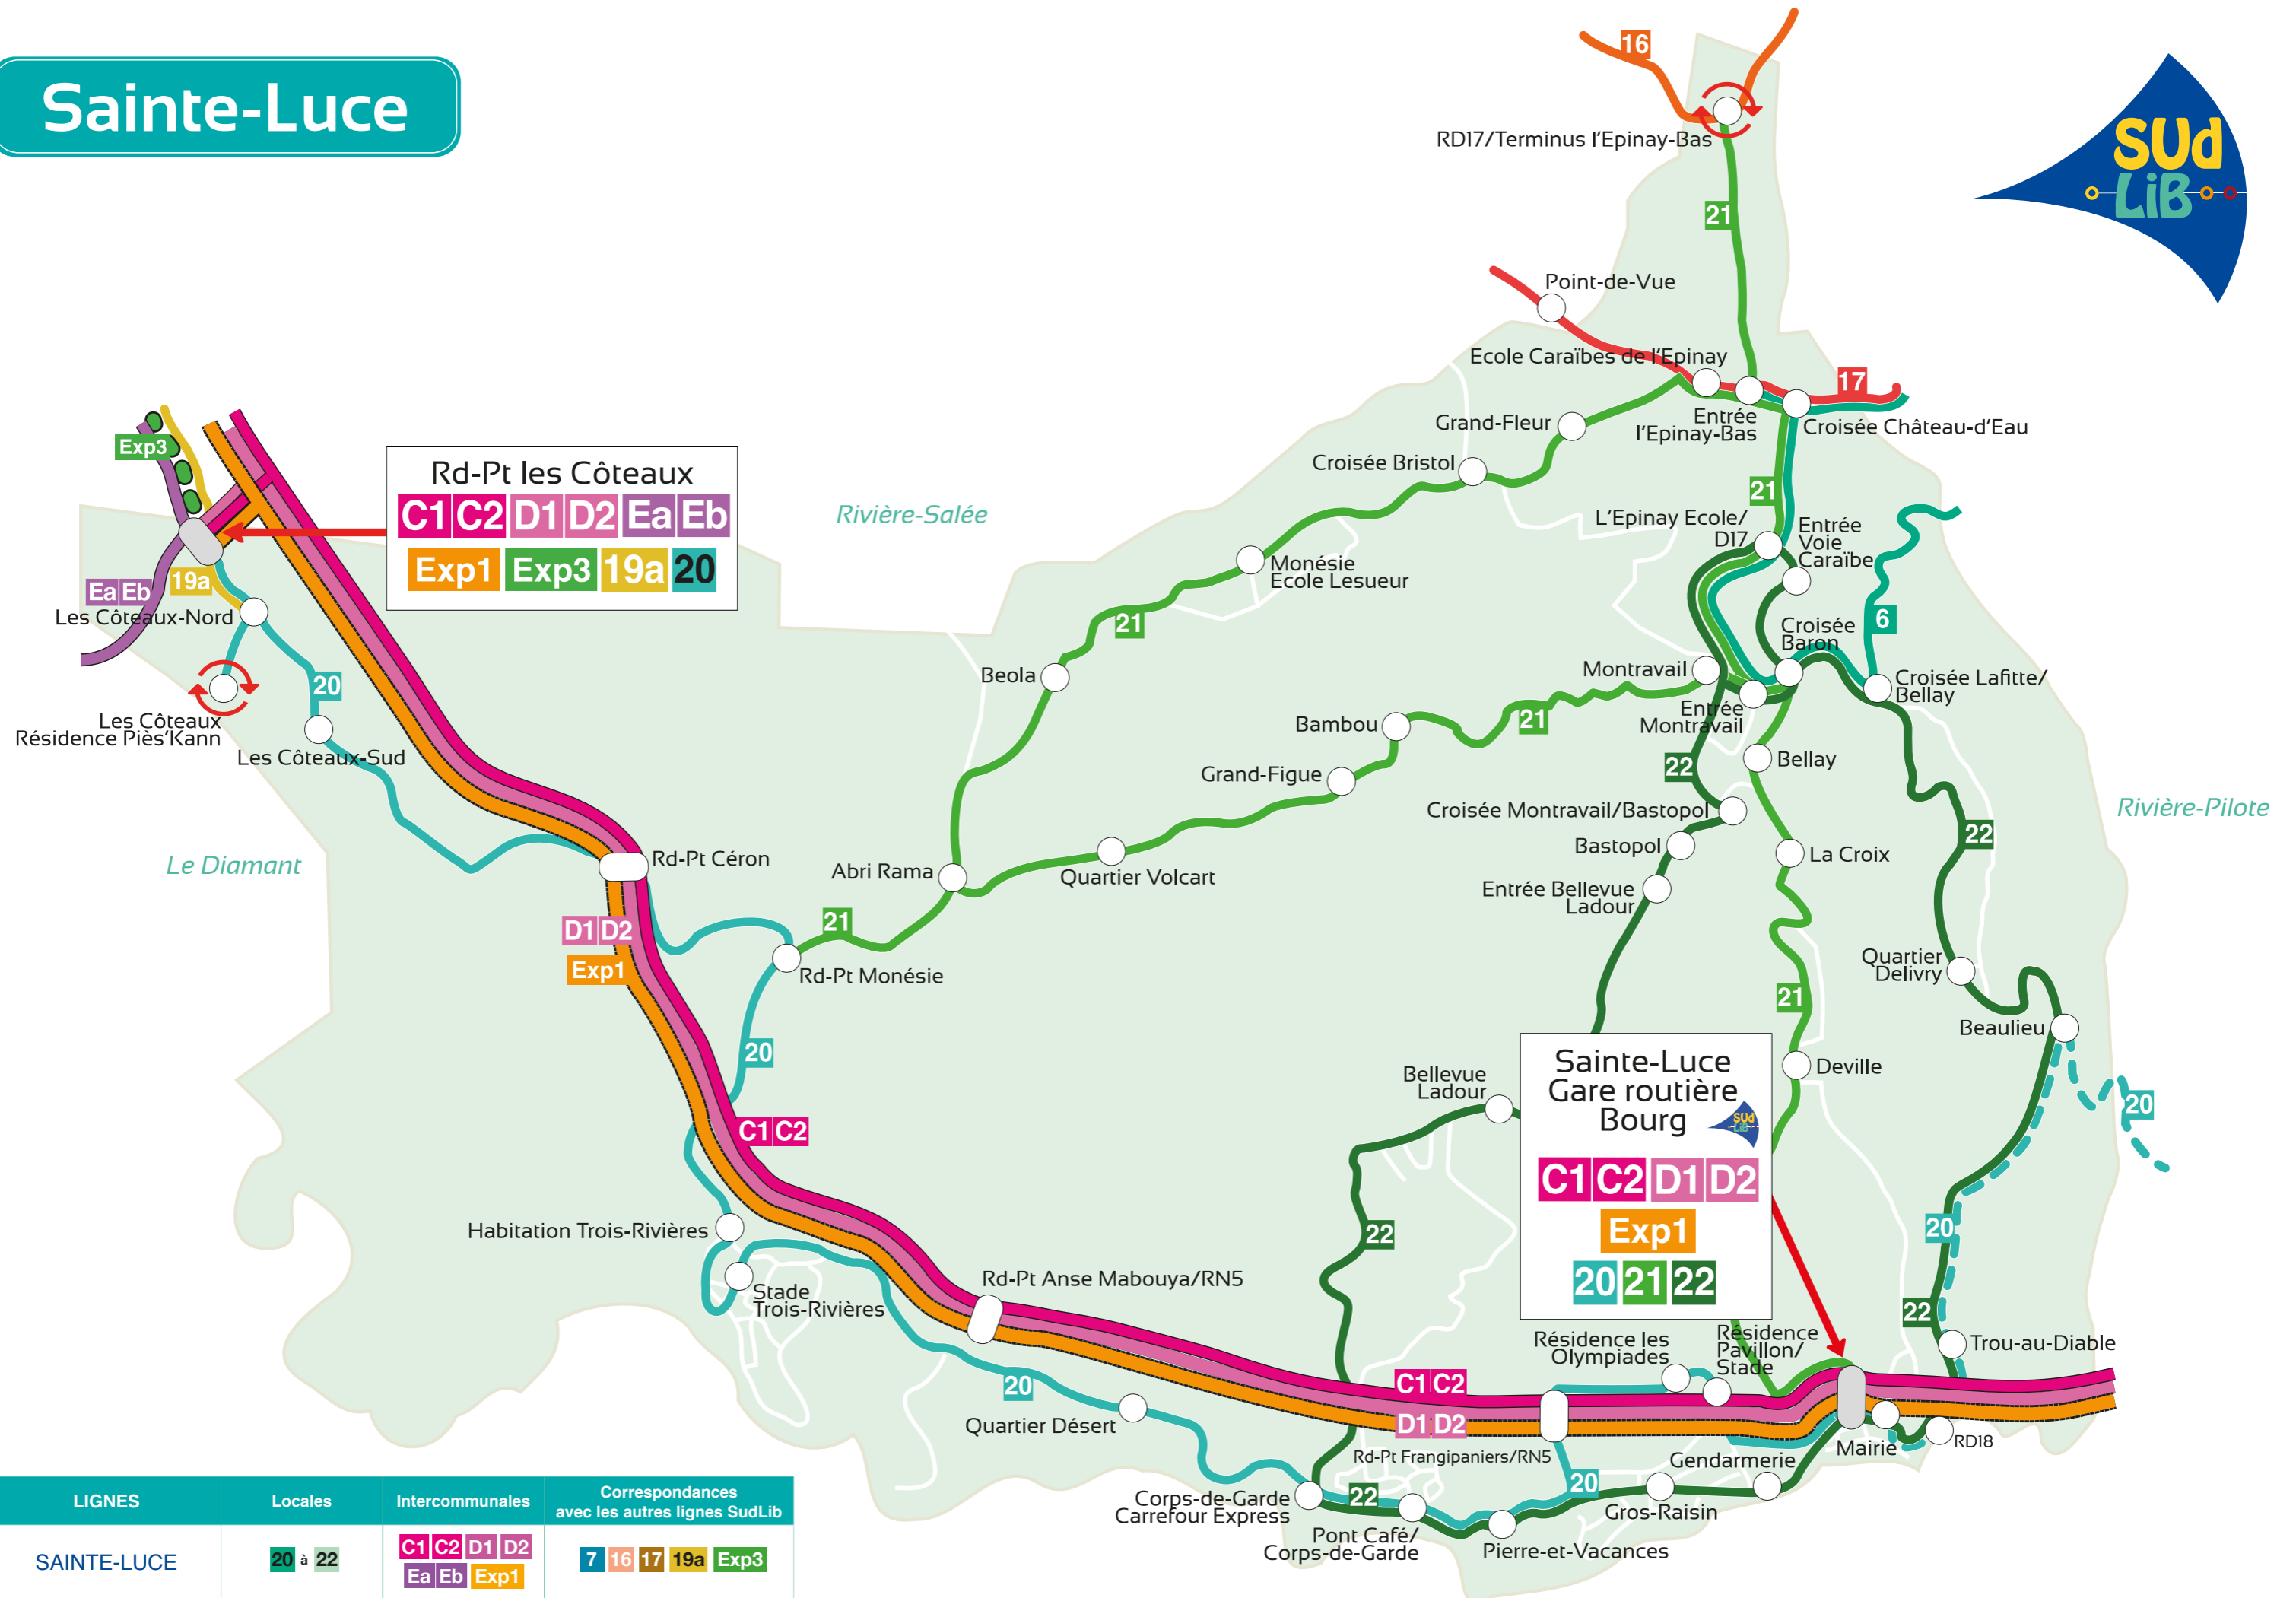

Sainte-Luce

Rd-Pt les Côteaux
C1 C2 D1 D2 Ea Eb
Exp1 Exp3 19a 20

**Sainte-Luce
Gare routière
Bourg**
C1 C2 D1 D2
Exp1
20 21 22

LIGNES	Locales	Intercommunales	Correspondances avec les autres lignes SudLib
SAINTE-LUCE	20 à 22	C1 C2 D1 D2 Ea Eb Exp1	7 16 17 19a Exp3

Retrouvez tous les horaires de vos correspondances sur le site sudlib.fr, rubriques Transport urbain et Lignes Express