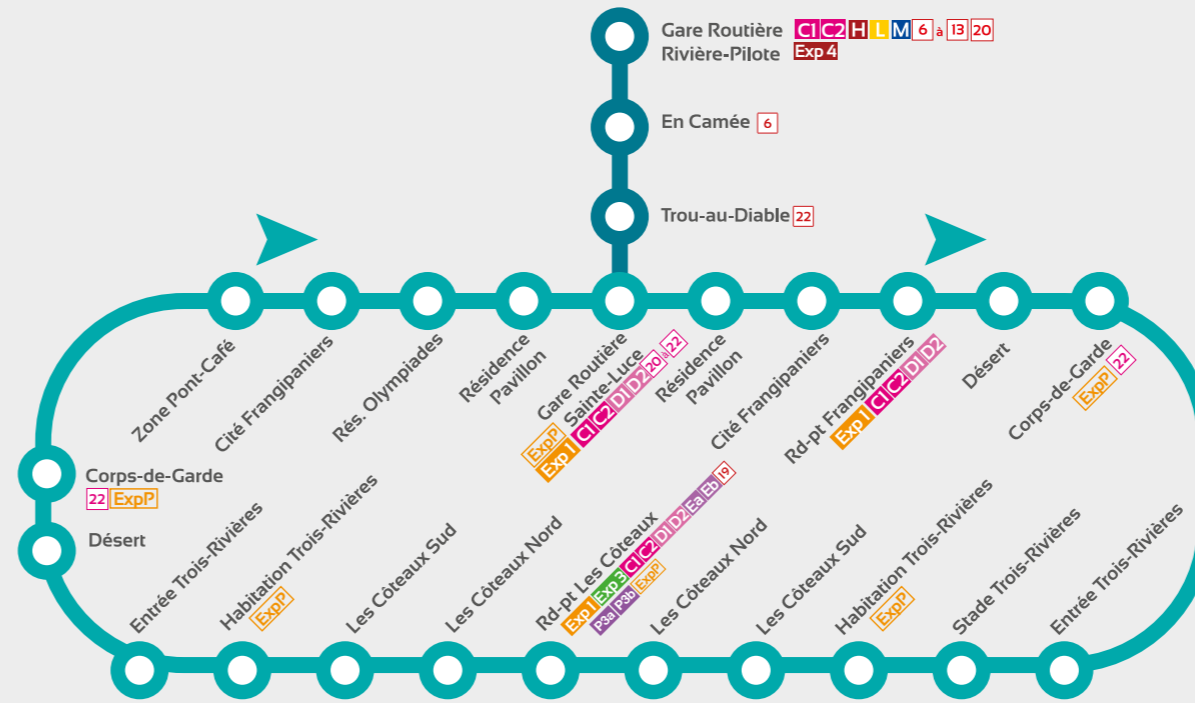

Gare routière Rivière-Pilote

Gare routière Sainte-Luce
Frangipaniers - Désert
Corps-de-Garde
Trois-Rivières
Les Côteaux

CORRESPONDANCES INTERCOMMUNALES

- C1C2** Rivière-Pilote - Sainte-Luce - Rivière-Salée - Trois-Ilets
- 6** D1 D2 Marin - Sainte-Luce - Rivière-Salée - Trois-Ilets
- Ea Eb** Rivière-Salée - Diamant - Les Anses d'Arlet - Trois Ilets
- Exp 1** Le Marin - Lamentin Carrère TCSP
- Exp 3** Rivière-Salée - Lamentin Carrère TCSP
- P3a P3b** Dimanches et jours fériés
- Exp P** Dimanches et jours fériés