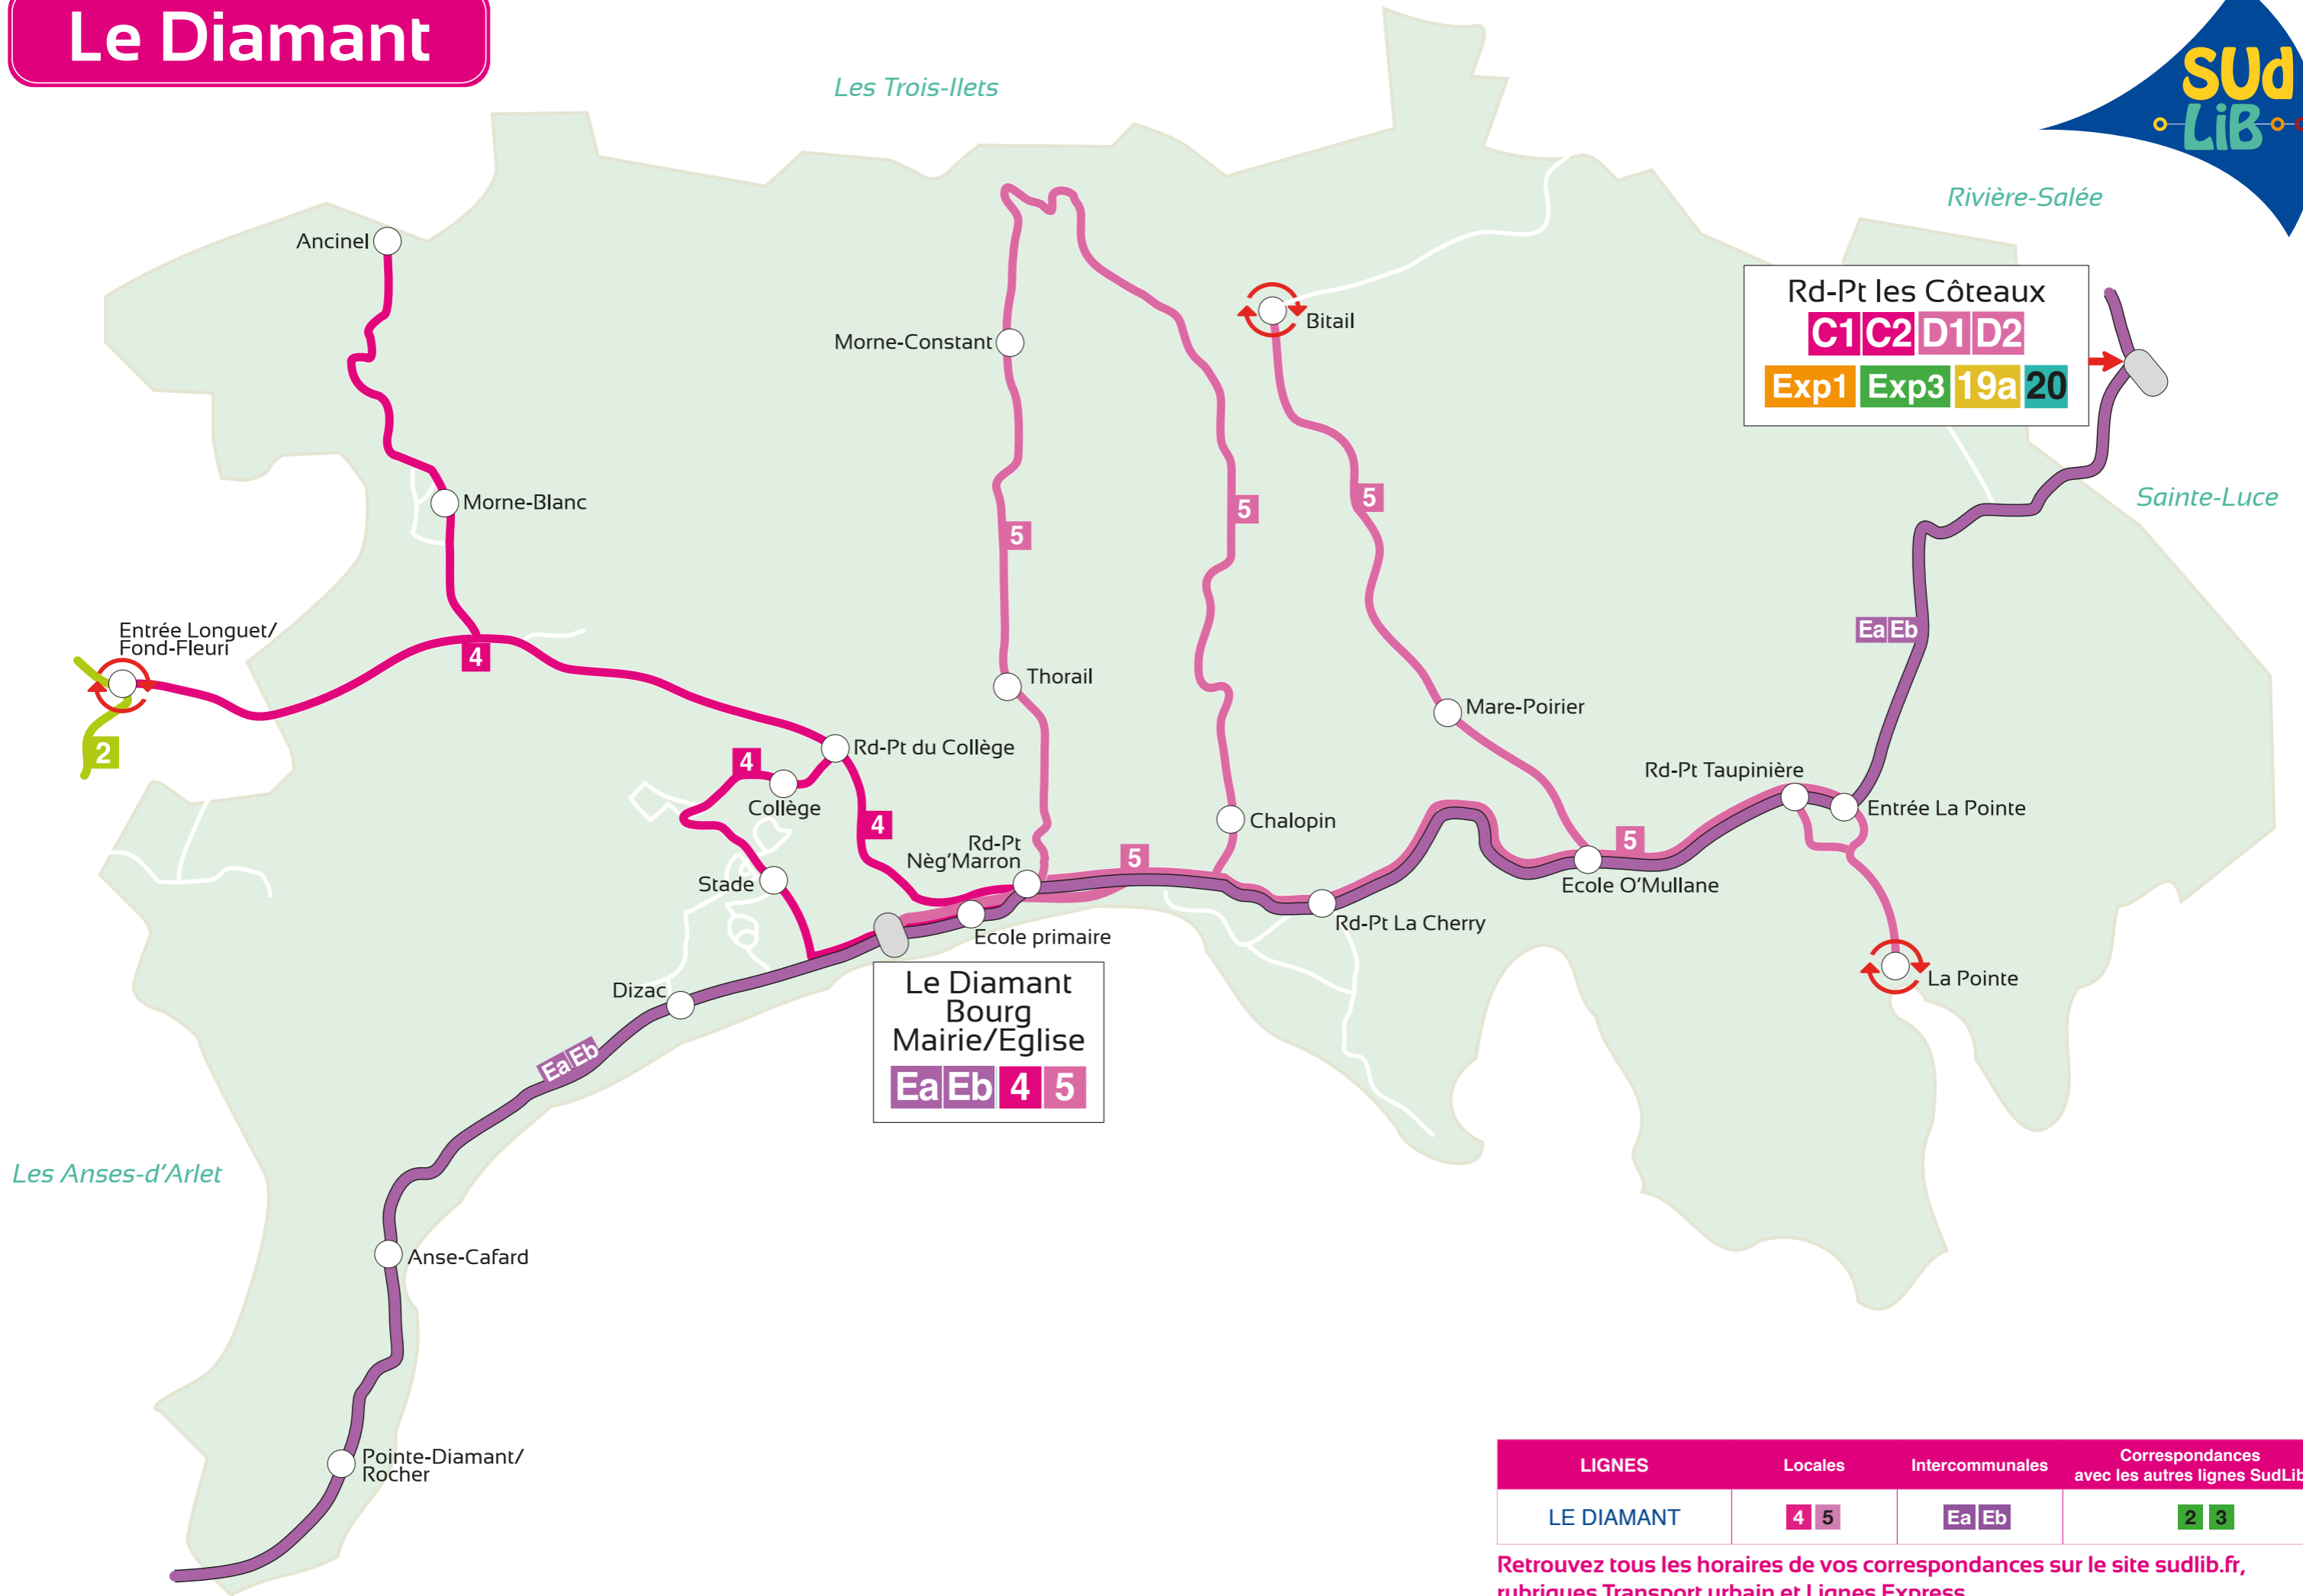

Le Diamant

Rd-Pt les Côteaux
C1 C2 D1 D2
Exp1 Exp3 19a 20

Le Diamant
 Bourg
 Mairie/Eglise
Ea Eb 4 5

LIGNES	Locales	Intercommunales	Correspondances avec les autres lignes SudLib
LE DIAMANT	4 5	Ea Eb	2 3

Retrouvez tous les horaires de vos correspondances sur le site sudlib.fr, rubriques Transport urbain et Lignes Express

Pour toute information

N°Vert 0 800 300 319

APPEL GRATUIT DEPUIS UN POSTE FIXE

Utilisez votre smartphone pour accéder à toute l'information transport SudLIB

Eglise

Morne Blanc
Ancinel - Fond Fleury
Thorail - Morne Constant
Chalopin - O'Mulane
Taupinière - Bitail

Diamant

Lignes

4 et 5

Eglise - Morne Blanc
Ancinel - Fond Fleury
Thorail - Morne Constant
Chalopin - O'Mulane
Taupinière - Bitail

Lundi au Vendredi

Eglise	6:00	7:35	9:15	11:00	12:45	14:30	16:30
École primaire du bourg	6:02	7:37	9:17	11:02	12:47	14:32	16:32
Rd-pt Nèg Mawon	6:03	7:38	9:18	11:03	12:48	14:33	16:33
Rd-pt du Collège	6:06	7:41	9:21	11:06	12:51	14:36	16:36
Morne Blanc	6:09	7:44	9:24	11:09	12:54	14:39	16:39
Ancinel	6:13	7:48	9:28	11:13	12:58	14:43	16:43
Morne Blanc	6:16	7:51	9:31	11:16	13:01	14:46	16:46
Entrée Fond Fleury	6:20	7:55	9:35	11:20	13:05	14:50	16:50
Collège	6:23	7:58	9:38	11:23	13:08	14:53	16:53
Stade	6:26	8:01	9:41	11:26	13:11	14:56	16:56
Eglise	6:29	8:04	9:44	11:29	13:14	14:59	16:59
Rd-pt Nèg Mawon	6:32	8:07	9:47	11:32	13:17	15:02	17:02
Thorail	6:35	8:10	9:50	11:35	13:20	15:05	17:05
Morne Constant	6:39	8:14	9:54	11:39	13:24	15:09	17:09
Chalopin	6:43	8:18	9:58	11:43	13:28	15:13	17:13
École O'Mulane	6:46	8:21	10:01	11:46	13:31	15:16	17:16
Taupinière	6:48	-	10:03	-	13:33	-	17:18
La Pointe	6:50	-	10:05	-	13:35	-	17:20
Mare Poirier	6:52	8:23	-	11:48	-	15:18	-
Bitail	6:54	8:25	-	11:50	-	15:20	-
École O'Mulane	6:56	8:27	10:07	11:52	13:37	15:22	17:22
Rd-pt Nèg Mawon	6:59	8:30	10:10	11:55	13:40	15:25	17:25
Eglise	7:02	8:33	10:13	11:58	13:43	15:28	17:28