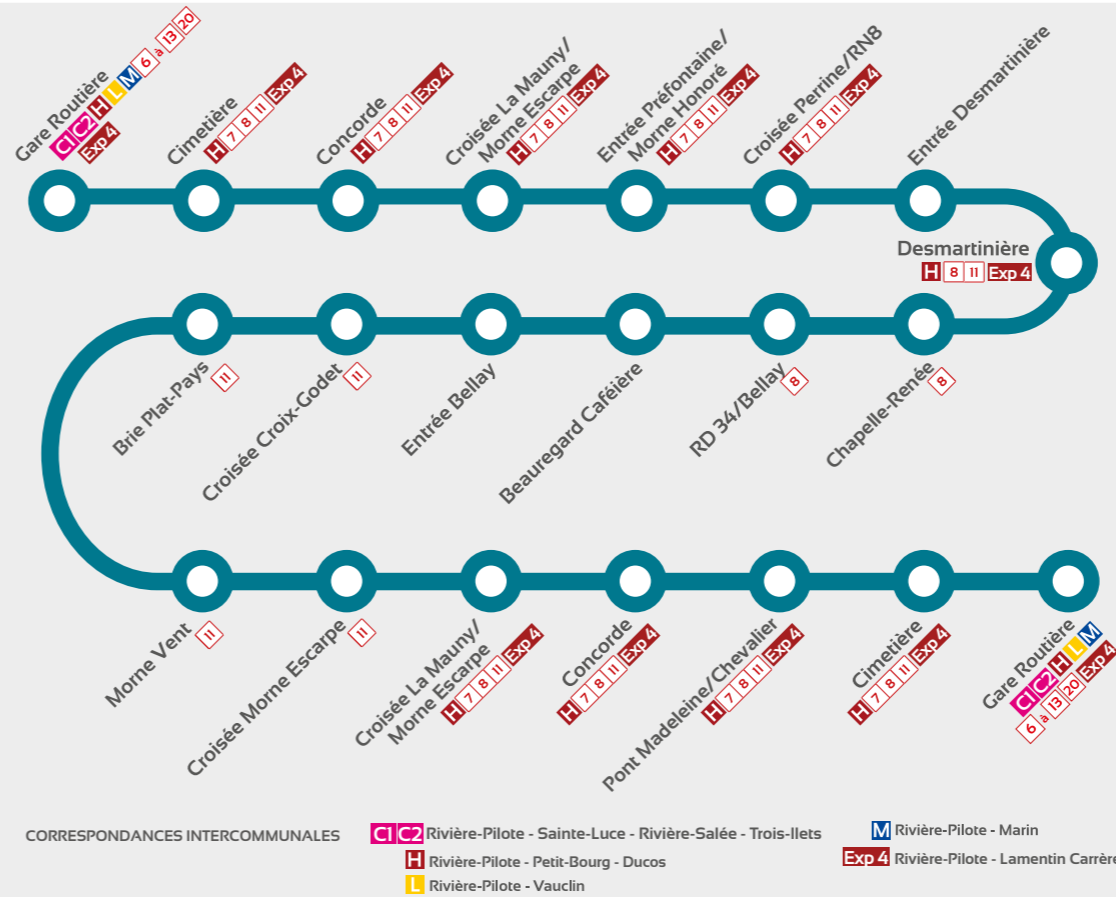

Rivière-Pilote

Ligne 10

Gare Routière Desmartinière Bellay - Morne-Vent Morne-Escarpe

Lundi au Vendredi

Gare Routière	5:45	6:40	7:35	8:35	9:45	10:45	11:35	12:45	14:00	15:00	16:15	17:30
Cimetière	5:47	6:42	7:36	8:36	9:46	10:46	11:36	12:46	14:01	15:01	16:17	17:32
Pont Madeleine/Chevalier	5:49	6:44	7:39	8:39	9:49	10:49	11:39	12:49	14:04	15:04	16:19	17:34
Concorde	5:49	6:44	7:41	8:41	9:51	10:51	11:41	12:51	14:06	15:06	16:21	17:36
Croisée Dist. La Mauny/Morne Escarpe RN8	5:51	6:46	7:42	8:42	9:52	10:52	11:42	12:52	14:07	15:07	16:22	17:37
Entrée Préfontaine/Morne Honoré Sud	5:51	6:46	7:42	8:42	9:52	10:52	11:42	12:52	14:07	15:07	16:22	17:37
Croisée Perrine RN8	5:52	6:47	7:43	8:43	9:53	10:53	11:43	12:53	14:08	15:08	16:23	17:38
Entrée Desmartinière	5:52	6:47	7:43	8:43	9:53	10:53	11:43	12:53	14:08	15:08	16:23	17:38
Desmartinière	5:56	6:51	7:46	8:46	9:56	10:56	11:46	12:56	14:11	15:11	16:26	17:41
Chapelle Renée	6:01	6:56	7:52	8:52	10:02	11:02	11:52	13:02	14:17	15:17	16:32	17:47
RD 34 / Bellay	6:03	6:58	7:53	8:53	10:03	11:03	11:53	13:03	14:18	15:18	16:33	17:48
Beauregard Cafetière	6:05	7:00	7:55	8:55	10:05	11:05	11:55	13:05	14:20	15:20	16:35	17:50
Entrée Bellay	6:08	7:03	7:58	8:58	10:08	11:08	11:58	13:08	14:23	15:23	16:38	17:53
Croisée Croix-Godet	6:11	7:06	8:03	9:03	10:13	11:13	12:03	13:13	14:28	15:28	16:43	17:58
Brie Plat Pays	6:13	7:08	8:05	9:05	10:15	11:15	12:05	13:15	14:30	15:30	16:45	18:00
Morne Vent	6:13	7:08	8:07	9:07	10:17	11:17	12:07	13:17	14:32	15:32	16:47	18:02
Croisée Morne Escarpe	6:14	7:09	8:11	9:11	10:21	11:21	12:11	13:21	14:36	15:36	16:51	18:06
Croisée Dist. La Mauny/Morne Escarpe	6:20	7:15	8:13	9:13	10:23	11:23	12:13	13:23	14:38	15:38	16:53	18:08
Concorde	6:21	7:16	8:14	9:14	10:24	11:24	12:14	13:24	14:39	15:39	16:54	18:09
Pont Madeleine/Chevalier	6:21	7:16	8:15	9:15	10:25	11:25	12:15	13:25	14:40	15:40	16:55	18:10
Cimetière	6:24	7:19	8:16	9:16	10:26	11:26	12:16	13:26	14:41	15:41	16:56	18:11
Gare Routière	6:25	7:20	8:20	9:17	10:30	11:27	12:20	13:30	14:43	15:45	17:00	18:13