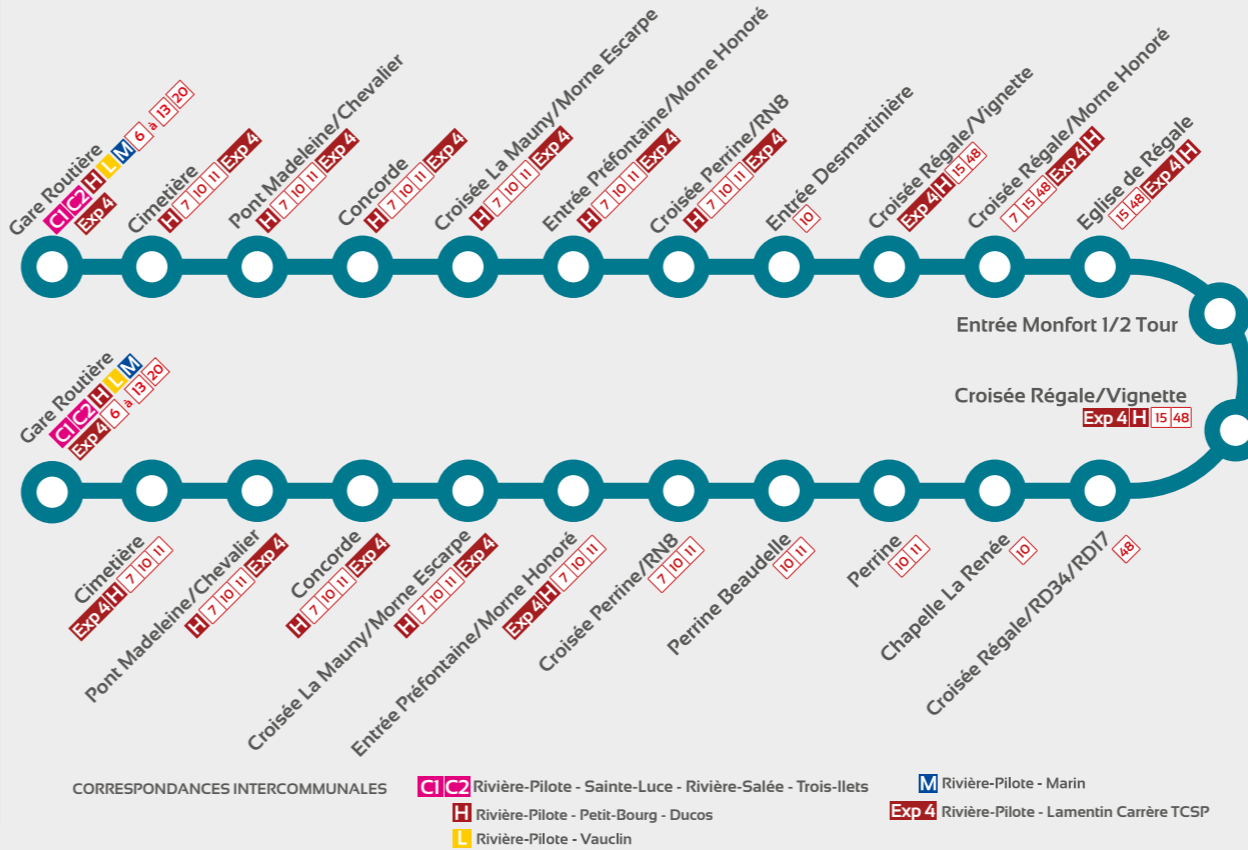

Rivière-Pilote

Ligne

8

Gare Routière
La Mauny - Régale
Vignette - La Renée
Perrine

Lundi au Vendredi

Gare Routière	5:45	6:45	7:45	9:15	10:15	11:15	12:30	13:30	14:30	15:30	16:30	17:30
Cimetière	5:46	6:46	7:46	9:16	10:16	11:16	12:31	13:31	14:31	15:31	16:31	17:31
Pont Madeleine/Chevalier	5:47	6:47	7:47	9:17	10:17	11:17	12:32	13:32	14:32	15:32	16:32	17:32
Concorde	5:50	6:50	7:50	9:20	10:20	11:20	12:35	13:35	14:35	15:35	16:35	17:35
Croisée La Mauny/Morne Escarpe RN8	5:51	6:51	7:51	9:21	10:21	11:21	12:36	13:36	14:36	15:36	16:36	17:36
Entrée Préfontaine/Morne Honoré Sud	5:51	6:51	7:51	9:21	10:21	11:21	12:36	13:36	14:36	15:36	16:36	17:36
Croisée Perrine/RN8	5:53	6:53	7:53	9:23	10:23	11:23	12:38	13:38	14:38	15:38	16:38	17:38
Entrée Desmartinière	5:55	6:55	7:55	9:25	10:25	11:25	12:40	13:40	14:40	15:40	16:40	17:40
Croisée Régale/Vignette (RN8/RD34)	6:00	7:00	8:00	9:30	10:30	11:30	12:45	13:45	14:45	15:45	16:45	17:45
Croisée Régale/Morne Honoré RN8	6:01	7:01	8:01	9:31	10:31	11:31	12:46	13:46	14:46	15:46	16:46	17:46
Eglise de Régale	6:03	7:03	8:03	9:33	10:33	11:33	12:48	13:48	14:48	15:48	16:48	17:48
Entrée Monfort 1/2 Tour	6:04	7:04	8:04	9:34	10:34	11:34	12:49	13:49	14:49	15:49	16:49	17:49
Croisée Régale/Vignette (RN8/RD34)	6:07	7:07	8:07	9:37	10:37	11:37	12:52	13:52	14:52	15:52	16:52	17:52
Saint Esprit - Croisée Régale RD34/RD17	6:10	7:10	8:10	9:41	10:41	11:41	12:56	13:56	14:56	15:56	16:56	17:56
Chapelle Renée	6:12	7:12	8:12	9:44	10:44	11:44	12:59	13:59	14:59	15:59	16:59	17:59
Perrine	6:13	7:13	8:13	9:45	10:45	11:45	13:00	14:00	15:00	16:00	17:00	18:00
Perrine Beaudelle	6:15	7:15	8:15	9:47	10:47	11:47	13:02	14:02	15:02	16:02	17:02	18:02
Croisée Perrine RN8	6:17	7:17	8:17	9:49	10:50	11:50	13:05	14:05	15:05	16:05	17:05	18:05
Entrée Préfontaine/Morne Honoré Sud	6:18	7:18	8:18	9:50	10:51	11:51	13:06	14:06	15:06	16:06	17:06	18:06
Croisée Dist. La Mauny/Morne Escarpe RN8	6:18	7:18	8:18	9:50	10:51	11:51	13:06	14:06	15:06	16:06	17:06	18:06
Concorde	6:19	7:19	8:19	9:51	10:52	11:52	13:07	14:07	15:07	16:07	17:07	18:07
Pont Madeleine/Chevalier	6:19	7:19	8:20	9:52	10:52	11:52	13:07	14:07	15:07	16:07	17:07	18:07
Cimetière	6:22	7:22	8:22	9:54	10:54	11:54	13:09	14:09	15:09	16:09	17:09	18:09
Gare Routière	6:25	7:25	8:25	9:55	10:55	11:55	13:10	14:10	15:10	16:10	17:10	18:10