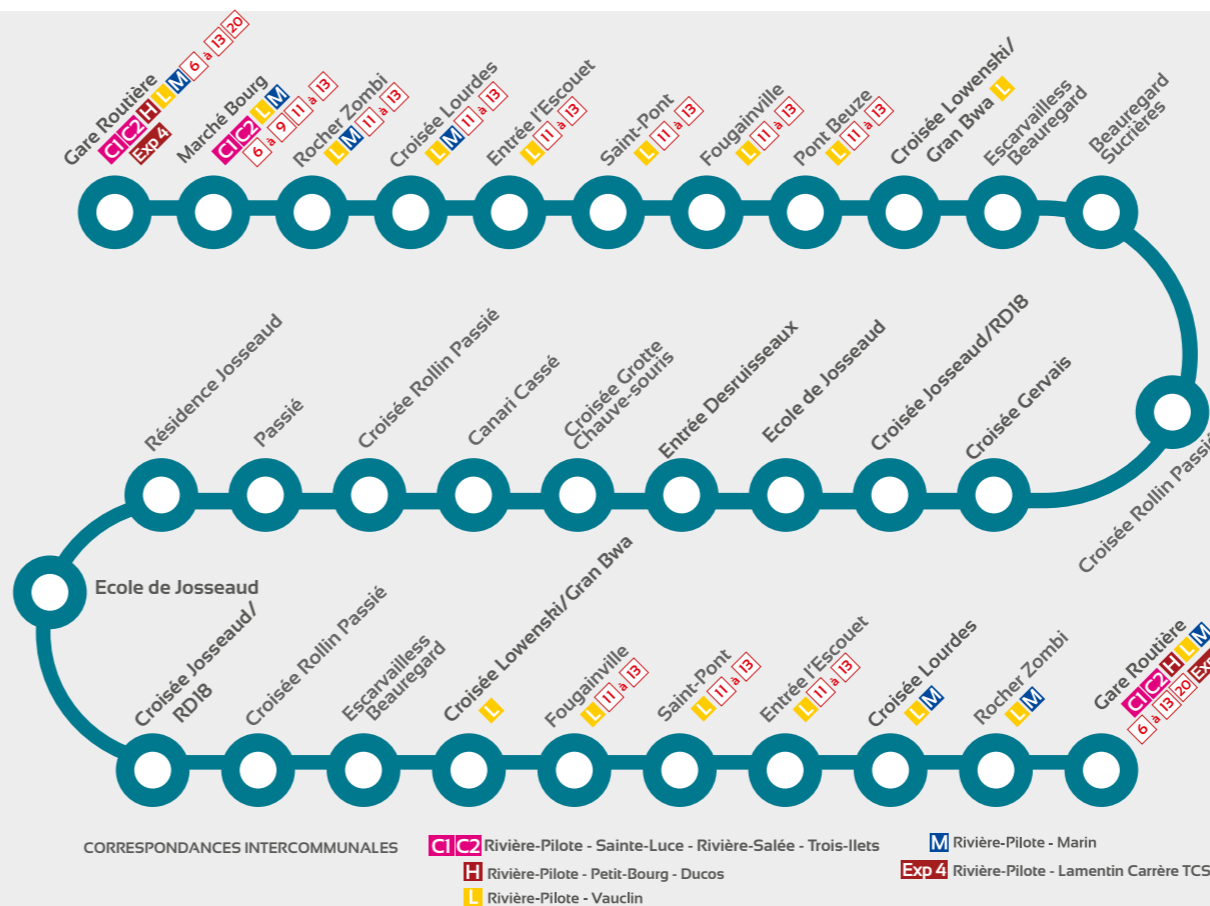

Rivière-Pilote

Ligne 9

Gare Routière
Escarvailles
Josseaud
Grotte-Chauve-Souris
Canari-Cassé - Passié

Lundi au Vendredi

Gare Routière	6:00	7:15	8:30	10:00	11:30	12:45	14:00	15:15	16:30	17:45
Marché	6:02	7:17	8:32	10:02	11:32	12:47	14:02	15:17	16:32	17:47
Rocher Zombi	6:04	7:19	8:34	10:04	11:34	12:49	14:04	15:19	16:34	17:49
Guenot	6:05	7:20	8:35	10:05	11:35	12:50	14:05	15:20	16:35	17:50
Lourdes	6:06	7:21	8:36	10:06	11:36	12:51	14:06	15:21	16:36	17:51
Entrée l'Escouett	6:07	7:22	8:37	10:07	11:37	12:52	14:07	15:22	16:37	17:52
Saint-Pont	6:08	7:23	8:38	10:08	11:38	12:53	14:08	15:23	16:38	17:53
Fougainville	6:18	7:33	8:48	10:18	11:48	13:03	14:18	15:33	16:48	18:03
Pont Beuze	6:19	7:34	8:49	10:19	11:49	13:04	14:19	15:34	16:49	18:04
Croisée Lowenski/Gran Bwa RD18	6:22	7:37	8:52	10:22	11:52	13:07	14:22	15:37	16:52	18:07
Escarvailles/Beauregard	6:24	7:39	8:54	10:24	11:54	13:09	14:24	15:39	16:54	18:09
Beauregard Sucrières	6:25	7:40	8:55	10:25	11:55	13:10	14:25	15:40	16:55	18:10
Croisée Rollin/Passié RD18	6:25	7:40	8:55	10:25	11:55	13:10	14:25	15:40	16:55	18:10
Croisée Gervais RD18	6:26	7:41	8:56	10:26	11:56	13:11	14:26	15:41	16:56	18:11
Croisée Josseaud RD18	6:26	7:41	8:56	10:26	11:56	13:11	14:26	15:41	16:56	18:11
Ecole de Josseaud	6:28	7:43	8:58	10:28	11:58	13:13	14:28	15:43	16:58	18:13
Entrée Desruisseaux	6:32	7:47	9:02	10:32	12:02	13:17	14:32	15:47	17:02	18:17
Croisée Grotte chauve-souris	6:35	7:50	9:05	10:35	12:05	13:20	14:35	15:50	17:05	18:20
Canari Cassé	6:37	7:52	9:07	10:37	12:07	13:22	14:37	15:52	17:07	18:22
Croisée Rollin Passié	6:41	7:56	9:11	10:41	12:11	13:26	14:41	15:56	17:11	18:26
Passié	6:42	7:57	9:12	10:42	12:12	13:27	14:42	15:57	17:12	18:27
Résidence Josseaud	6:43	7:58	9:13	10:43	12:13	13:28	14:43	15:58	17:13	18:28
Ecole de Josseaud	6:44	7:59	9:14	10:44	12:14	13:29	14:44	15:59	17:14	18:29
Croisée Josseaud RD18	6:45	8:00	9:15	10:45	12:15	13:30	14:45	16:00	17:15	18:30
Croisée Rollin/Passié RD18	6:46	8:01	9:16	10:46	12:16	13:31	14:46	16:01	17:16	18:31
Beauregard Sucrières	6:46	8:01	9:16	10:46	12:16	13:31	14:46	16:01	17:16	18:31
Escarvailles/Beauregard	6:47	8:02	9:17	10:47	12:17	13:32	14:47	16:02	17:17	18:32
Croisée Lowenski/Gran Bwa RD18	6:47	8:02	9:17	10:47	12:17	13:32	14:47	16:02	17:17	18:32
Pont Beuze	6:48	8:03	9:18	10:48	12:18	13:33	14:48	16:03	17:18	18:33
Fougainville	6:48	8:03	9:18	10:48	12:18	13:33	14:48	16:03	17:18	18:33
Saint-Pont	6:49	8:04	9:19	10:49	12:19	13:34	14:49	16:04	17:19	18:34
Entrée l'Escouett	6:50	8:05	9:20	10:50	12:20	13:35	14:50	16:05	17:20	18:35
Lourdes	6:50	8:05	9:20	10:50	12:20	13:35	14:50	16:05	17:20	18:35
Guenot	6:52	8:07	9:22	10:52	12:22	13:37	14:52	16:07	17:22	18:37
Rocher Zombi	6:55	8:10	9:25	10:55	12:25	13:40	14:55	16:10	17:25	18:40
Place Lasavann	6:57	8:12	9:27	10:57	12:27	13:42	14:57	16:12	17:27	18:42
Gare Routière	7:00	8:15	9:30	11:00	12:30	13:45	15:00	16:15	17:30	18:45