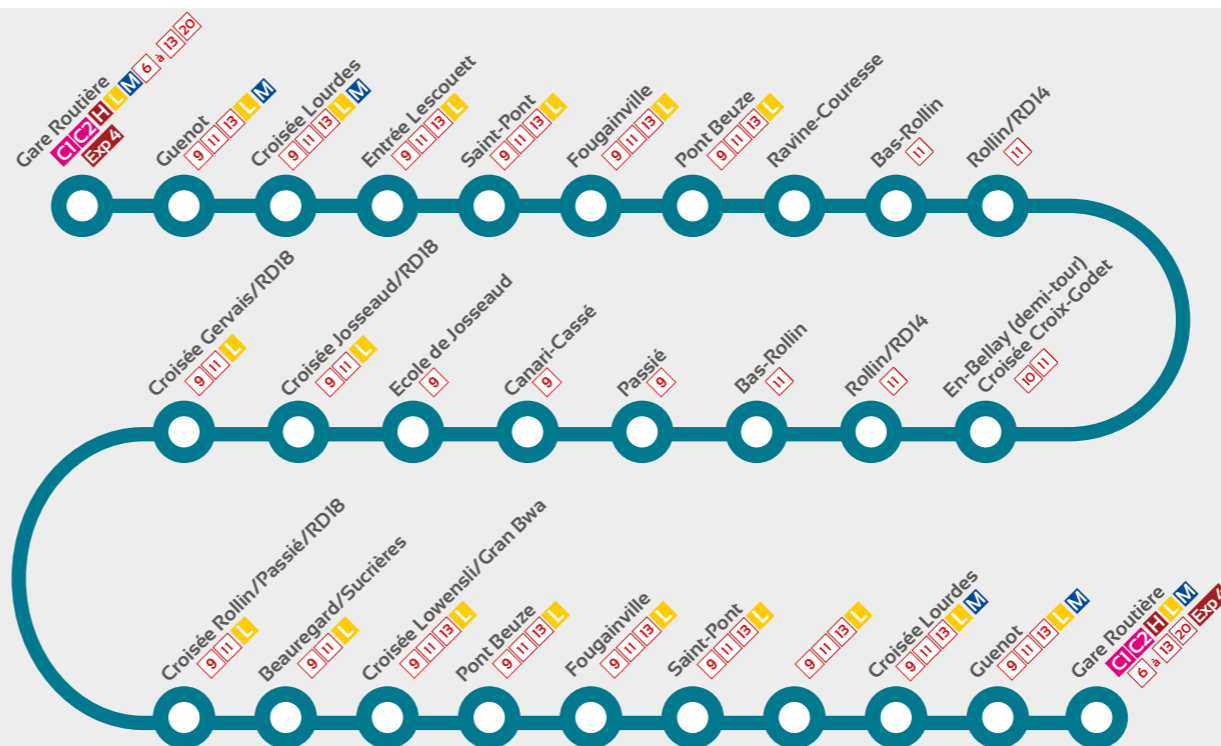

Dimanche -Jours fériés

Gare Routière	7:00	8:00	10:00
Cimetière	7:01	8:01	10:01
Pont Madeleine/Chevalier	7:04	8:04	10:04
Concorde	7:06	8:06	10:06
Dist. La Mauny/Morne Escarpe	7:07	8:07	10:07
Préfontaine/Morne Honoré Sud	7:07	8:07	10:07
Croisée Perrine RN8	7:08	8:08	10:08
Entrée Desmartinière	7:08	8:08	10:08
Desmartinière	7:11	8:11	10:11
Chapelle Renée	7:17	8:17	10:17
RD 34 / Bellay	7:18	8:18	10:18
Beauregard Cafetière	7:20	8:20	10:20
Entrée Bellay	7:23	8:23	10:23
Croisée Croix-Godet	7:28	8:28	10:28
Brie Plat Pays	7:30	8:30	10:30
Morne Vent	7:32	8:32	10:32
Croisée Morne Escarpe	7:36	8:36	10:36
Dist. La Mauny/Morne Escarpe	7:38	8:38	10:38
Concorde	7:39	8:39	10:39
Pont Madeleine/Chevalier	7:40	8:40	10:40
Cimetière	7:41	8:41	10:41
Gare Routière	7:42	8:42	10:42

Pour toute information

N°Vert 0 800 300 319

APPEL GRATUIT DEPUIS UN POSTE FIXE

Utilisez votre smartphone pour accéder à toute l'information transport SudLIB

Gare Routière Rivière-Pilote

Ravine-Couresse
Rollin - Croix-Godet
Passié
Canari-Cassé
Josseaud

CORRESPONDANCES INTERCOMMUNALES

C1C2 Rivière-Pilote - Sainte-Luce - Rivière-Salée - Trois-Îlets

H Rivière-Pilote - Petit-Bourg - Ducos

L Rivière-Pilote - Vauclin

M Rivière-Pilote - Marin

Exp4 Rivière-Pilote - Lamentin Carrère TCSP