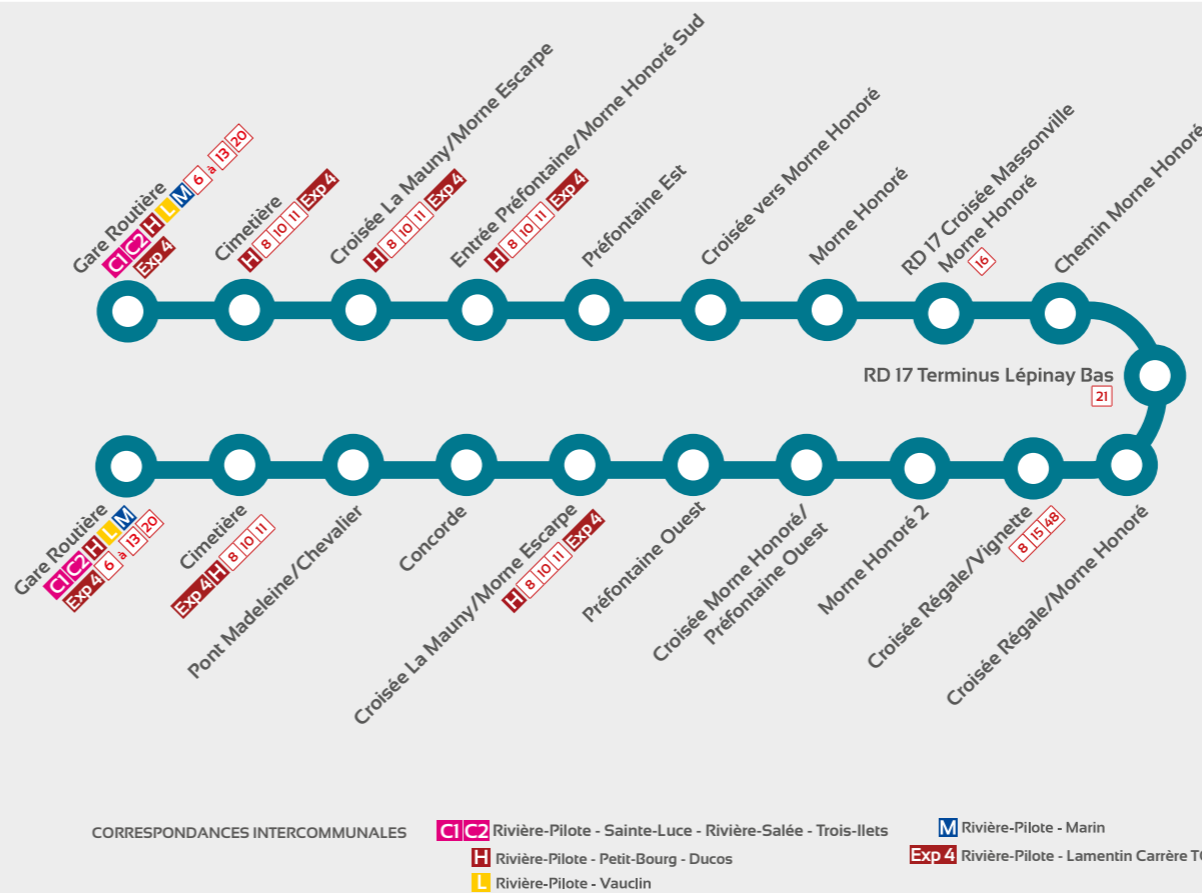

Rivière-Pilote

Ligne
7

Gare Routière
La Mauny - Préfontaine
Morne-Honoré
Epinay Bas

Lundi au Vendredi

Gare Routière	5:30	6:30	7:35	8:35	10:00	11:00	12:10	13:10	14:10	15:30	16:30	17:30
Bourg	5:31	6:31	7:36	8:36	10:01	11:01	12:11	13:11	14:11	15:31	16:31	17:31
Cimetière	5:35	6:35	7:40	8:40	10:05	11:05	12:15	13:15	14:15	15:35	16:35	17:35
Croisée Dist. La Mauny/Morne Escarpe RN8	5:39	6:39	7:44	8:44	10:09	11:09	12:19	13:19	14:19	15:39	16:39	17:39
Entrée Préfontaine/Morne Honoré Sud RN8	5:42	6:42	7:47	8:47	10:12	11:12	12:22	13:22	14:22	15:42	16:42	17:42
Préfontaine Est	5:45	6:45	7:50	8:50	10:15	11:15	12:25	13:25	14:25	15:45	16:45	17:45
Croisée vers Morne Honoré	5:47	6:47	7:52	8:52	10:17	11:17	12:27	13:27	14:27	15:47	16:47	17:47
Morne Honoré	5:51	6:51	7:56	8:56	10:21	11:21	12:31	13:31	14:31	15:51	16:51	17:51
Croisée Massonville/Morne Honoré RD17	5:55	6:55	8:00	9:00	10:25	11:25	12:35	13:35	14:35	15:55	16:55	17:55
Chemin Morne Honoré	5:55	6:55	8:00	9:00	10:25	11:25	12:35	13:35	14:35	15:55	16:55	17:55
Sainte-Luce - Terminus Epinay Bas	5:57	6:57	8:02	9:02	10:27	11:27	12:37	13:37	14:37	15:57	16:57	17:57
Croisée Régale/Morne Honoré RN8	5:59	6:59	8:04	9:04	10:29	11:29	12:39	13:39	14:39	15:59	16:59	17:59
Croisée Régale/Vignette (RN8/RD34)	6:00	7:00	8:05	9:05	10:30	11:30	12:40	13:40	14:40	16:00	17:00	18:00
Morne Honoré N°2	6:03	6:58	8:08	9:08	10:33	11:33	12:43	13:43	14:43	16:03	17:03	18:03
Croisée Morne Honoré/Préfontaine Ouest	6:07	7:06	8:11	9:11	10:36	11:36	12:46	13:46	14:46	16:06	17:06	18:06
Préfontaine Ouest	6:10	7:10	8:15	9:15	10:40	11:40	12:50	13:50	14:50	16:10	17:10	18:10
Entrée Préfontaine/Morne Honoré Sud RN8	6:10	7:10	8:15	9:15	10:40	11:40	12:50	13:50	14:50	16:10	17:10	18:10
Croisée Dist. La Mauny/Morne Escarpe RN8	6:11	7:11	8:16	9:16	10:41	11:41	12:51	13:51	14:51	16:11	17:11	18:11
Concorde	6:13	7:13	8:18	9:18	10:43	11:43	12:53	13:53	14:53	16:13	17:13	18:13
Pont Madeleine/Chevalier	6:14	7:14	8:19	9:19	10:44	11:44	12:54	13:54	14:54	16:14	17:14	18:14
Cimetière	6:23	7:23	8:28	9:28	10:53	11:53	13:03	14:03	15:03	16:23	17:23	18:23
Gare Routière	6:25	7:25	8:30	9:30	10:55	11:55	13:05	14:05	15:05	16:25	17:25	18:25