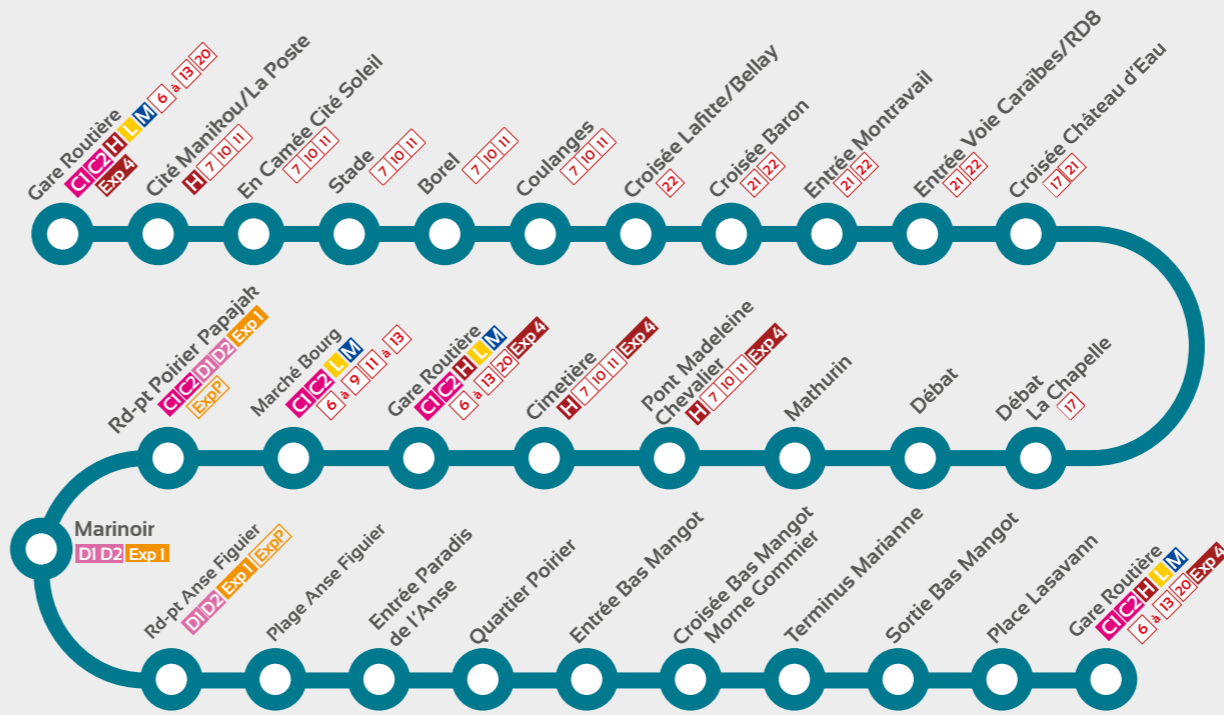

Rivière-Pilote

Rivière-Salée

Rivière-Pilote
Gare routière/Bourg

H L M Exp4
C1 C2 6 à 13 20

- ① Ecole J. Lucrèce
- ② Place Lasavann
- ③ Marché/Bourg
- ④ Rocher Zombi

LIGNES	Locales	Intercommunales	Correspondances avec les autres lignes SudLib
RIVIÈRE-PILOTE	6 à 13 20	C1 C2 D1 D2 G H L M Exp1 Exp4	15 16 17 48 49

Retrouvez tous les horaires de vos correspondances sur le site sudlib.fr, rubriques Transport urbain et Lignes Express

Pour toute information

N°Vert 0 800 300 319

APPEL GRATUIT DEPUIS UN POSTE FIXE

Utilisez votre smartphone pour accéder à toute l'information transport SudLIB

Gare Routière Rivière-Pilote

En Camée - Coulanges
Baron - Montravail
Débat La Chapelle
Mathurin - Anse-Figuier
Poirier - Marianne

CORRESPONDANCES INTERCOMMUNALES

C1 C2 Rivière-Pilote - Sainte-Luce - Rivière-Salée - Trois-Ilets
D1 D2 Marin - Sainte-Luce - Rivière-Salée - Trois-Ilets

H Rivière-Pilote - Petit-Bourg - Ducos
L Rivière-Pilote - Vauclin
M Rivière-Pilote - Marin

Exp 1 Le Marin - Lamentin Carrère TCSP
Exp 4 Rivière-Pilote - Lamentin Carrère TCSP
Exp P Dimanches et jours fériés