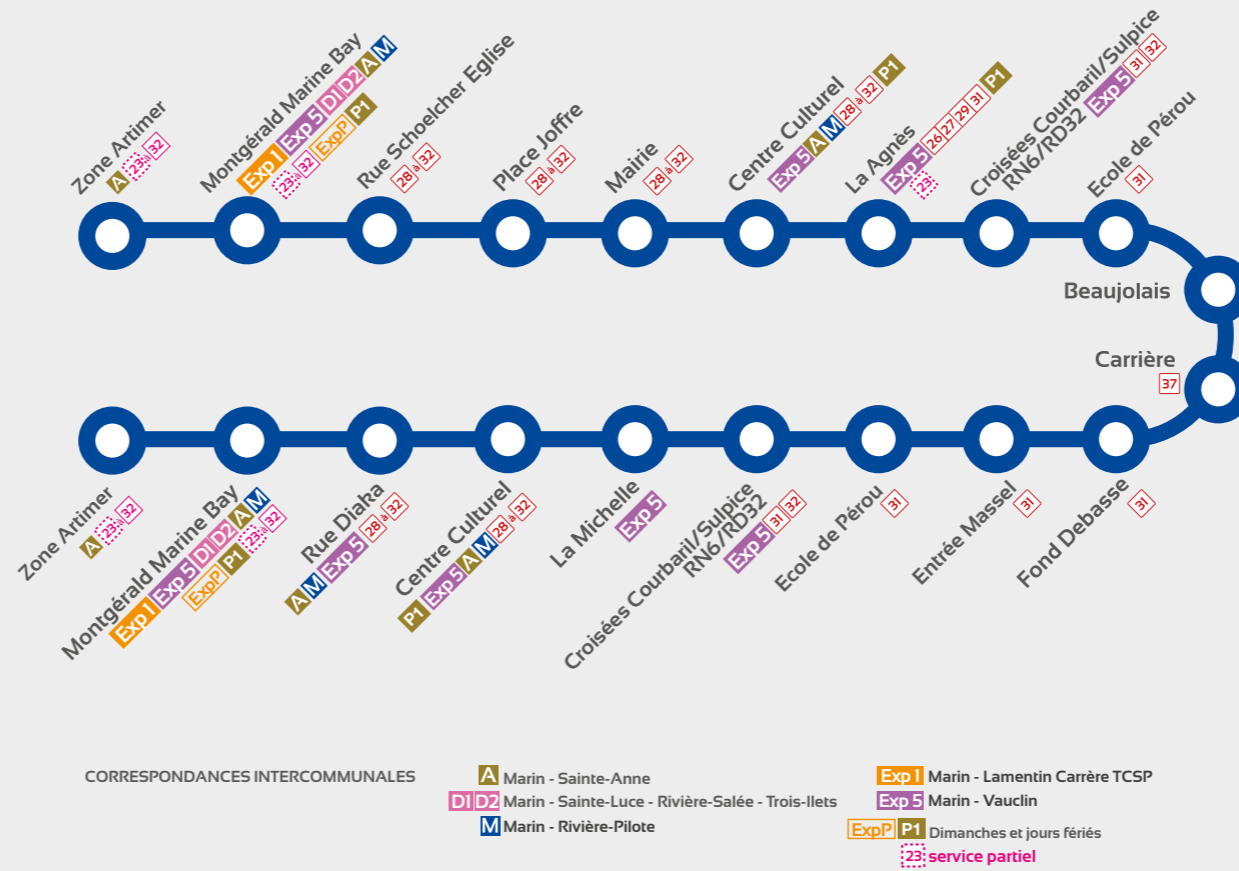

Pour toute information

N°Vert 0 800 300 319

APPEL GRATUIT DEPUIS UN POSTE FIXE

Utilisez votre smartphone pour accéder à toute l'information transport SudLIB

Artimer

Montgérald
Mairie - Centre Culturel
Courbaril/Sulpice
Pérou - Beaujolais
Carrère - Debasse
Massel

Marin

Ligne 28

Artimer - Montgérald
Mairie - Centre Culturel
Courbaril/Sulpice
Pérou - Beaujolais
Carrère - Debasse - Massel

Lundi au vendredi

Zone Artimer	6:00	7:05	8:20	10:10	11:35	13:00	14:15	15:25	16:40	17:55
Montgérald/ Marine Bay	6:03	7:08	8:23	10:13	11:38	13:03	14:18	15:28	16:43	17:58
Rue Schoelcher	6:04	7:09	8:24	10:14	11:39	13:04	14:19	15:29	16:44	17:59
Place Joffre/ Eglise	6:06	7:11	8:26	10:16	11:41	13:06	14:21	15:31	16:46	18:01
Mairie	6:07	7:12	8:27	10:17	11:42	13:07	14:22	15:32	16:47	18:02
Centre Culturel	6:08	7:13	8:28	10:18	11:43	13:08	14:23	15:33	16:48	18:03
La Agnès	6:09	7:14	8:29	10:19	11:44	13:09	14:24	15:34	16:49	18:04
Croisées Courbaril/Sulpice RN6/RD32	6:10	7:15	8:30	10:20	11:45	13:10	14:25	15:35	16:50	18:05
Ecole de Pérou	6:15	7:20	8:35	10:25	11:50	13:15	14:30	15:40	16:55	18:10
Le Vauclin - Beaujolais	6:23	7:28	8:43	10:33	11:58	13:23	14:38	15:48	17:03	18:18
Le Vauclin - La Carrière	6:30	7:35	8:50	10:40	12:05	13:30	14:45	15:55	17:10	18:25
Fond Debasse	6:35	7:40	8:55	10:45	12:10	13:35	14:50	16:00	17:15	18:30
Entrée Massel	6:37	7:42	8:57	10:47	12:12	13:37	14:52	16:02	17:17	18:32
Ecole de Pérou	6:40	7:45	9:00	10:50	12:15	13:40	14:55	16:05	17:20	18:35
Croisées Courbaril/Sulpice RN6/RD32	6:45	7:50	9:05	10:55	12:20	13:45	15:00	16:10	17:25	18:40
La Michelle	6:50	7:55	9:10	11:00	12:25	13:50	15:05	16:15	17:30	18:45
Centre Culturel	6:52	7:57	9:12	11:02	12:27	13:52	15:07	16:17	17:32	18:47
Rue Diaka	6:53	7:58	9:13	11:03	12:28	13:53	15:08	16:18	17:33	18:48
Montgérald/ Marine Bay	6:55	8:00	9:15	11:05	12:30	13:55	15:10	16:20	17:35	18:50
Zone Artimer	7:00	8:05	9:20	11:10	12:35	14:00	15:15	16:25	17:40	18:55