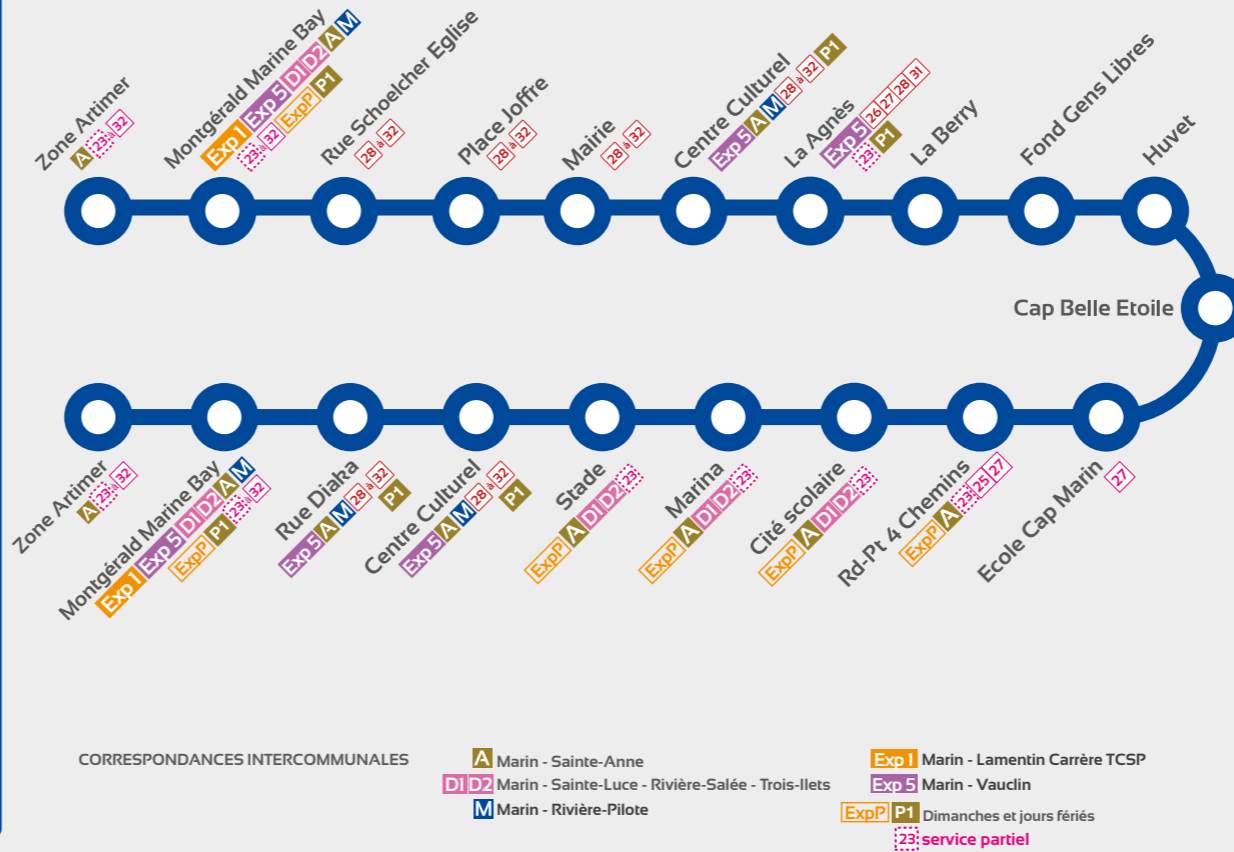

Dimanche et jours fériés

6:00	7:40	8:30	10:40
6:03	7:43	8:33	10:43
6:04	7:44	8:34	10:44
6:06	7:46	8:36	10:46
6:07	7:47	8:37	10:47
6:08	7:48	8:38	10:48
6:09	7:49	8:39	10:49
6:10	7:50	8:40	10:50
6:15	7:55	8:45	10:55
6:23	8:03	8:53	11:03
6:30	8:10	9:00	11:10
6:35	8:15	9:05	11:15
6:37	8:17	9:07	11:17
6:40	8:20	9:10	11:20
6:45	8:25	9:15	11:25
6:50	8:30	9:20	11:30
6:52	8:32	9:22	11:32
6:53	8:33	9:23	11:33
7:06	8:46	9:36	11:37
7:07	8:47	9:37	11:40

Marin

Ligne 29

Artimer - Montgérald
Mairie - Centre Culturel
Fond Gens-Libres
Huver - Cap Marin
Quatre-Chemins - Marina

Lundi au vendredi

Zone Artimer	6:00	7:30	10:00	11:45	13:15	15:10	17:10	18:32
Montgérald/ Marine Bay	6:03	7:33	10:03	11:48	13:18	15:13	17:13	18:35
Rue Schoelcher	6:05	7:35	10:05	11:50	13:20	15:15	17:15	-
Place Joffre/ Eglise	6:07	7:37	10:07	11:52	13:22	15:17	17:17	-
Mairie	6:08	7:38	10:08	11:53	13:23	15:18	17:18	-
Centre Culturel	6:09	7:39	10:09	11:54	13:24	15:19	17:19	-
La Agnès	6:10	7:40	10:10	11:55	13:25	15:20	17:20	-
La Berry	6:23	7:53	10:23	12:08	13:38	15:33	17:33	-
Fond Gens Libres	6:30	8:00	10:30	12:15	13:45	15:40	17:40	-
Huvert	6:35	8:05	10:35	12:20	13:50	15:45	17:45	-
Cap Belle Etoile	6:40	8:10	10:40	12:25	13:55	15:50	17:50	-
Ecole du Cap Marin	6:45	8:15	10:45	12:30	14:00	15:55	17:55	-
Rd Pt Quatre Chemins	6:53	8:23	10:53	12:37	14:07	16:03	18:03	-
Sainte-Anne - Gare routière	-	-	-	-	-	-	-	18:55
Marina	6:55	8:25	10:55	12:40	14:10	16:05	18:05	-
Sous Préfecture	7:00	8:30	11:00	12:45	14:15	16:10	18:10	-
Cité Scolaire - LP Nérès	7:03	8:33	11:03	12:48	14:18	16:13	18:13	-
Stade	7:05	8:35	11:05	12:50	14:20	16:15	18:15	-
Centre Culturel	7:06	8:36	11:06	12:51	14:21	16:16	18:16	-
Rue Diaka	7:07	8:37	11:07	12:52	14:22	16:17	18:17	-
Montgérald/ Marine Bay	7:10	8:40	11:10	12:55	14:25	16:20	18:20	19:13
Zone Artimer	7:15	8:45	11:15	13:00	14:30	16:25	18:25	19:15