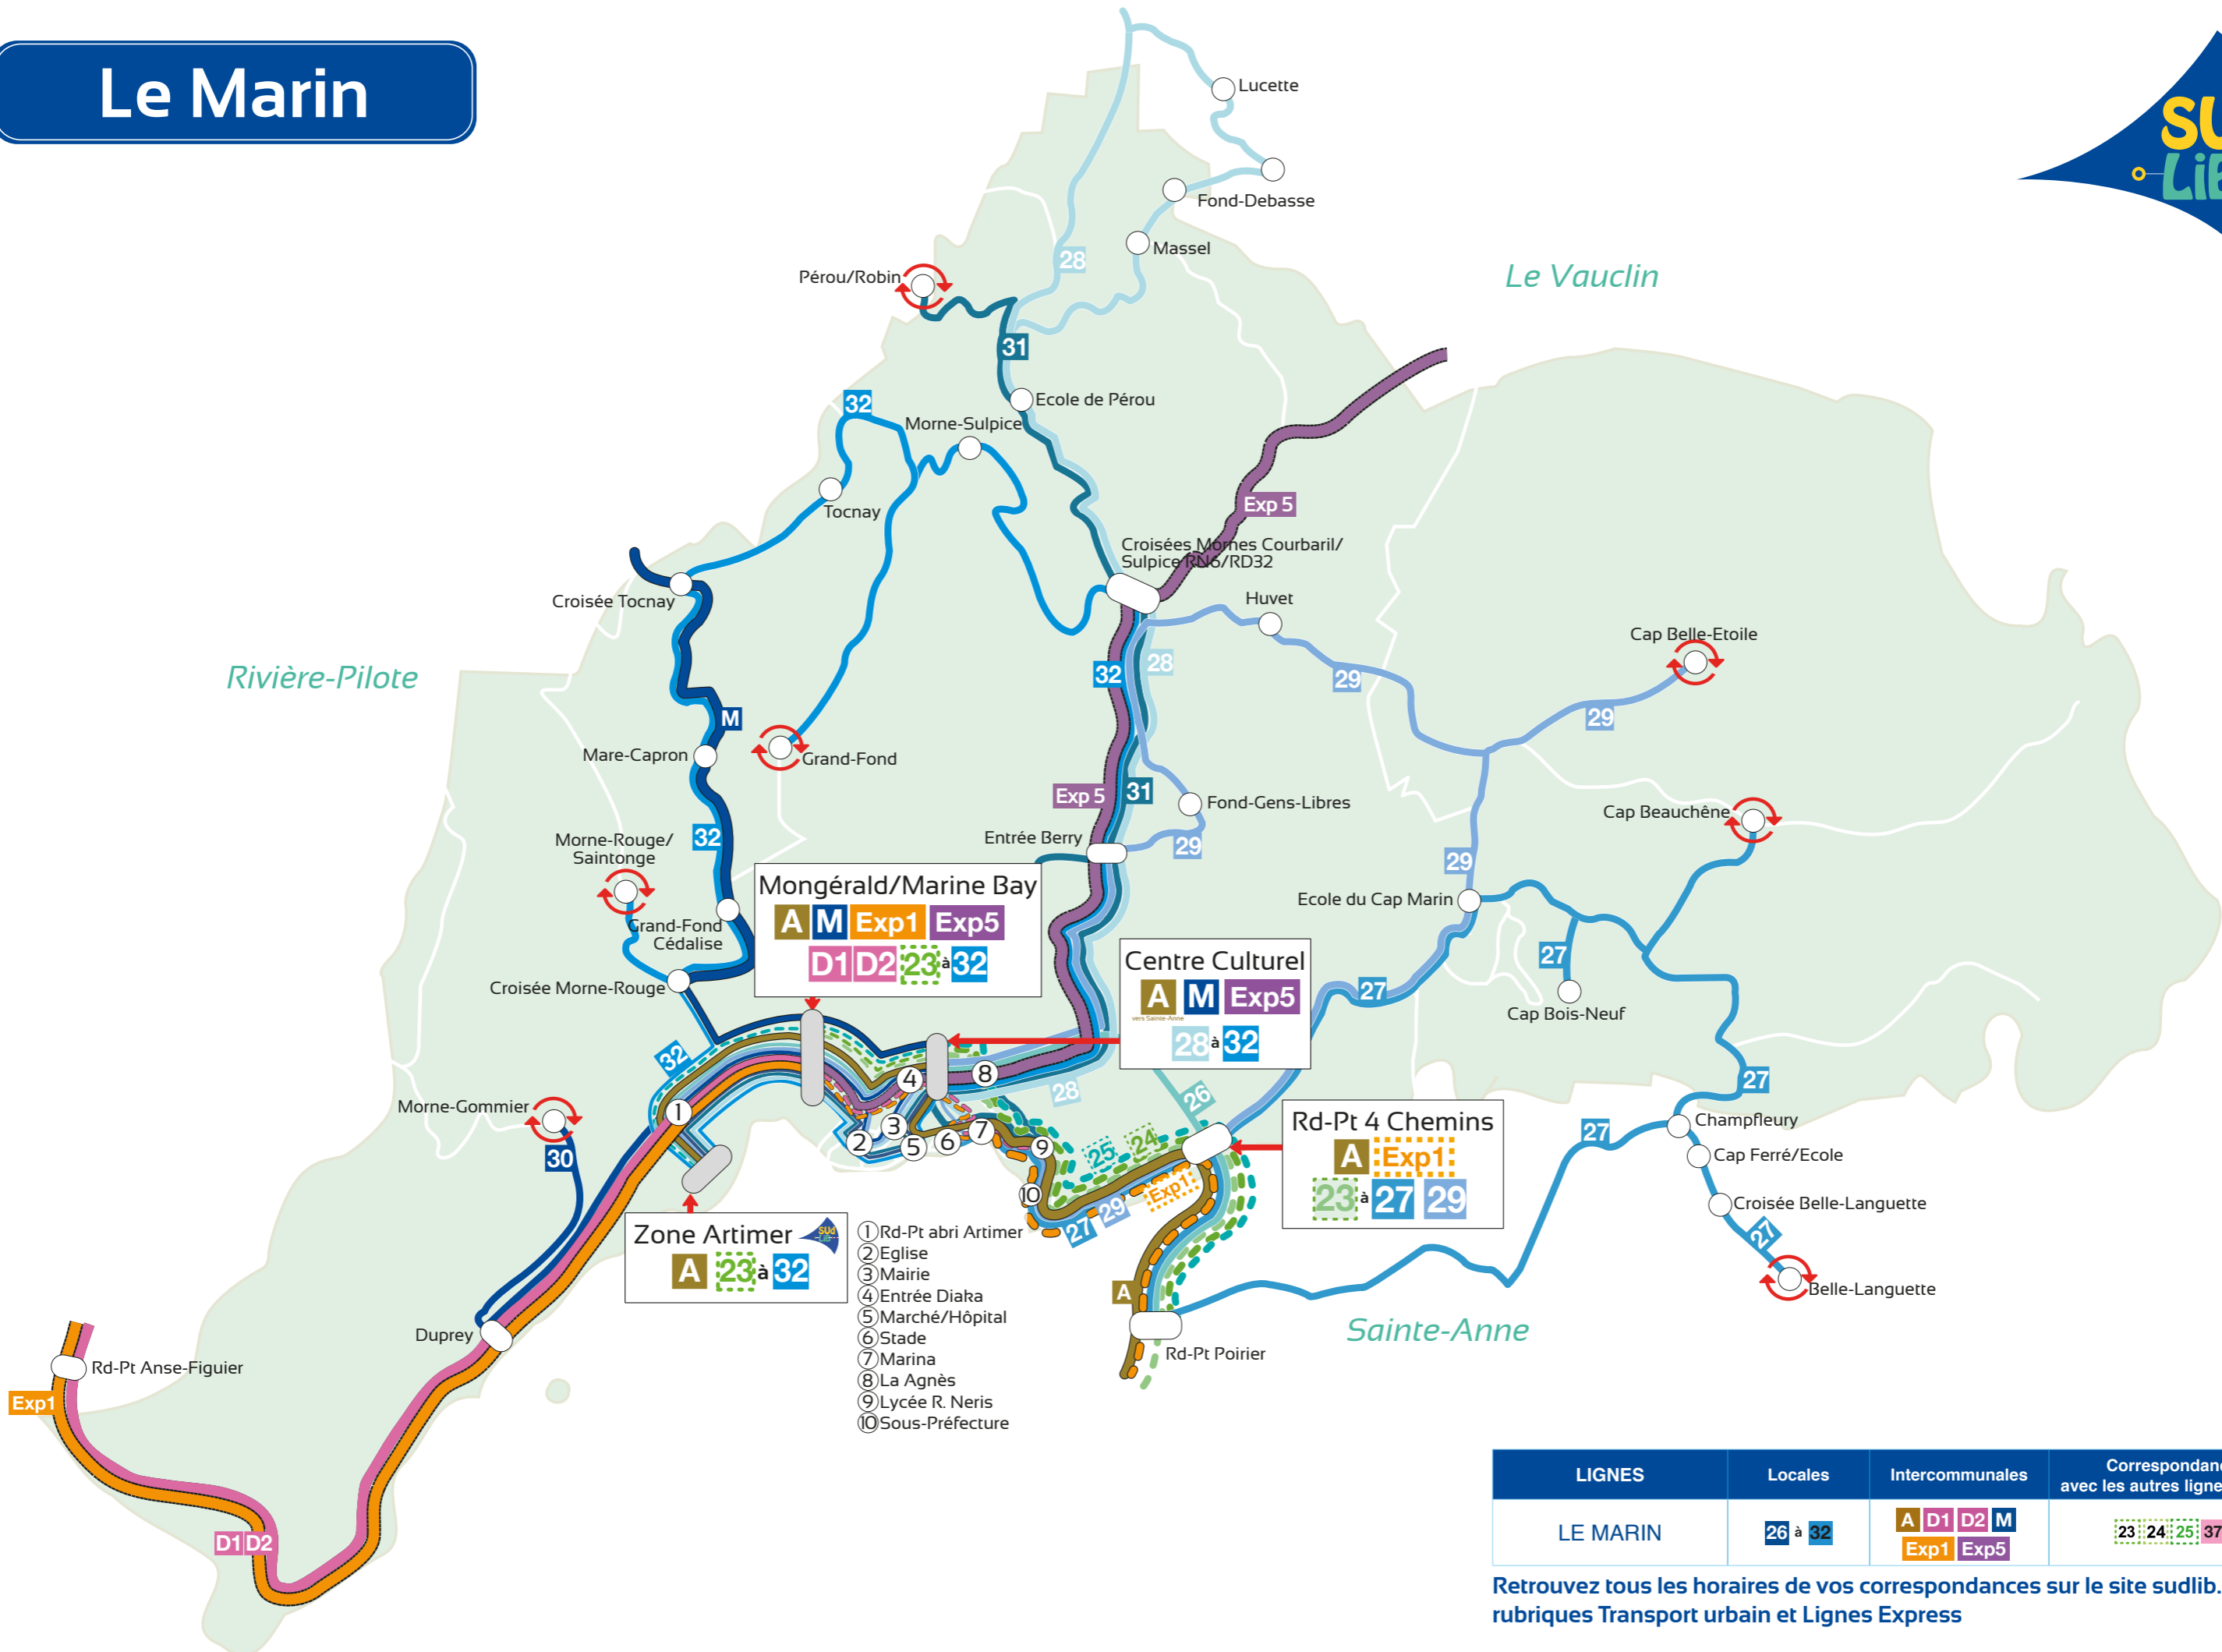

Le Marin

- ① Rd-Pt abri Artimer
- ② Eglise
- ③ Mairie
- ④ Entrée Diaka
- ⑤ Marché/Hôpital
- ⑥ Stade
- ⑦ Marina
- ⑧ La Agnès
- ⑨ Lycée R. Neris
- ⑩ Sous-Préfecture

LIGNES	Locales	Intercommunales	Correspondances avec les autres lignes SudLib
LE MARIN	26 à 32	A, D1, D2, M, Exp1, Exp5	23, 24, 25, 37

Marin

Ligne 29

Artimer - Montgérald
Mairie - Centre Culturel
Fond Gens-Libres
Huver - Cap Marin
Quatre-Chemins - Marina

Lundi au vendredi

Zone Artimer	6:00	7:30	10:00	11:45	13:15	15:10	17:10	18:32
Montgérald/ Marine Bay	6:03	7:33	10:03	11:48	13:18	15:13	17:13	18:35
Rue Schoelcher	6:05	7:35	10:05	11:50	13:20	15:15	17:15	-
Place Joffre/ Eglise	6:07	7:37	10:07	11:52	13:22	15:17	17:17	-
Mairie	6:08	7:38	10:08	11:53	13:23	15:18	17:18	-
Centre Culturel	6:09	7:39	10:09	11:54	13:24	15:19	17:19	-
La Agnès	6:10	7:40	10:10	11:55	13:25	15:20	17:20	-
La Berry	6:23	7:53	10:23	12:08	13:38	15:33	17:33	-
Fond Gens Libres	6:30	8:00	10:30	12:15	13:45	15:40	17:40	-
Huvert	6:35	8:05	10:35	12:20	13:50	15:45	17:45	-
Cap Belle Etoile	6:40	8:10	10:40	12:25	13:55	15:50	17:50	-
Ecole du Cap Marin	6:45	8:15	10:45	12:30	14:00	15:55	17:55	-
Rd Pt Quatre Chemins	6:53	8:23	10:53	12:37	14:07	16:03	18:03	-
Sainte-Anne - Gare routière	-	-	-	-	-	-	-	18:55
Marina	6:55	8:25	10:55	12:40	14:10	16:05	18:05	-
Sous Préfecture	7:00	8:30	11:00	12:45	14:15	16:10	18:10	-
Cité Scolaire - LP Nérès	7:03	8:33	11:03	12:48	14:18	16:13	18:13	-
Stade	7:05	8:35	11:05	12:50	14:20	16:15	18:15	-
Centre Culturel	7:06	8:36	11:06	12:51	14:21	16:16	18:16	-
Rue Diaka	7:07	8:37	11:07	12:52	14:22	16:17	18:17	-
Montgérald/ Marine Bay	7:10	8:40	11:10	12:55	14:25	16:20	18:20	19:13
Zone Artimer	7:15	8:45	11:15	13:00	14:30	16:25	18:25	19:15