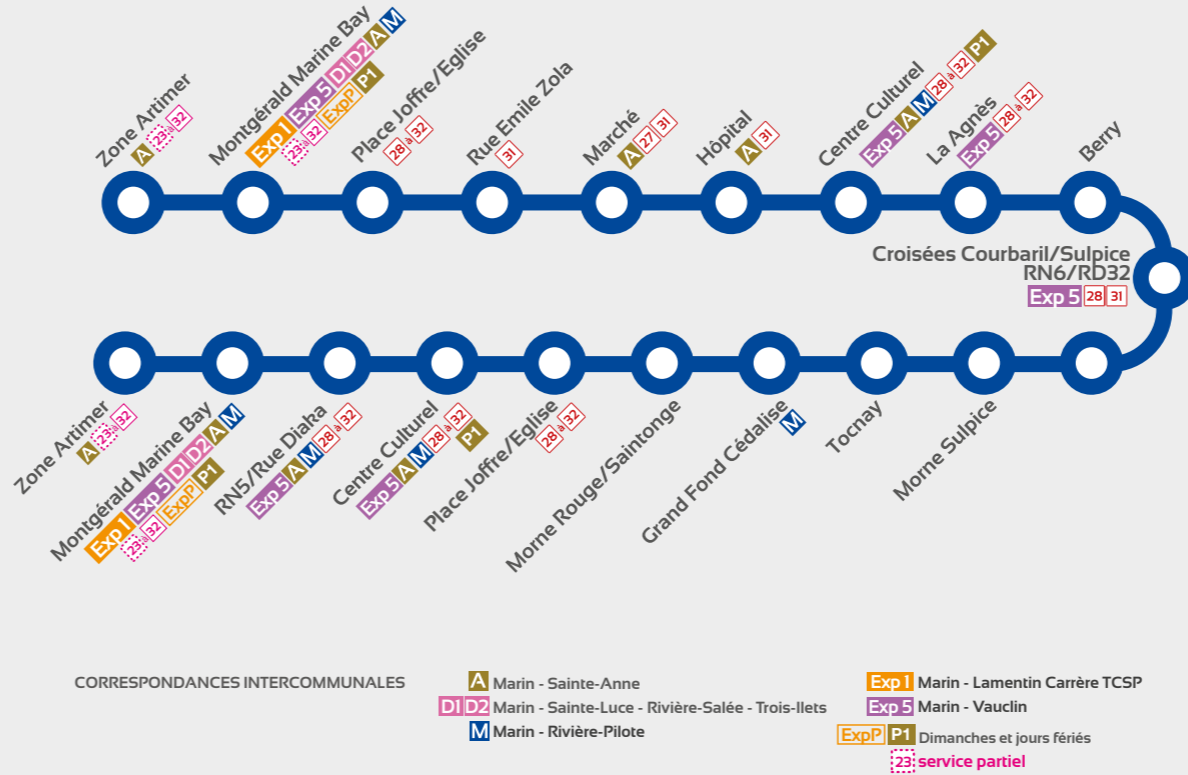

CORRESPONDANCES INTERCOMMUNALES

- A** Marin - Sainte-Anne
- DI D2** Marin - Sainte-Luce - Rivière-Salée - Trois-Ilets
- M** Marin - Rivière-Pilote
- Exp 1** Marin - Lamentin Carrère TCSP
- Exp 5** Marin - Vaulin
- Exp P P1** Dimanches et jours fériés
- 23** service partiel

Marin

Ligne 32

Artimer - Montgérald
Centre Culturel - Berry
Courbaril/Sulpice
Morne-Sulpice - Tocnay
Cédalise - Saintonge

Lundi au Vendredi

Samedi

Dimanche et jours fériés

	6:45	8:45	10:10	12:40	14:10	16:20	-
Zone Artimer	6:45	8:45	10:10	12:40	14:10	16:20	-
Montgérald/Marine Bay	6:48	8:48	10:13	12:43	14:13	16:23	-
Place Joffre/ Eglise	6:50	8:50	10:15	12:45	14:15	16:25	-
Rue Emile Zola	6:51	8:51	10:16	12:46	14:16	16:26	-
Marché	6:52	8:52	10:17	12:47	14:17	16:27	-
Hôpital	6:53	8:53	10:18	12:48	14:18	16:28	-
Mairie	6:54	8:54	10:19	12:49	14:19	16:29	-
Centre Culturel	6:55	8:55	10:20	12:50	14:20	16:30	-
La Agnès	6:56	8:56	10:21	12:51	14:21	16:31	-
Courbaril/Sulpice/RN6/RD32	7:00	9:00	10:25	12:55	14:25	16:35	-
Morne Sulpice	7:05	9:05	10:30	13:00	14:30	16:40	17:55
Tocnay	7:10	9:10	10:35	13:05	14:35	16:45	18:00
Grand Fond/Cédalise	7:15	9:15	10:40	13:10	14:40	16:50	18:05
Morne Rouge/Saintonge	7:17	9:17	10:42	13:12	14:42	16:52	-
Place Joffre/ Eglise	7:20	9:20	10:45	13:15	14:45	16:55	-
Mairie	7:22	9:22	10:47	13:18	14:48	16:56	-
Centre Culturel	7:24	9:24	10:49	13:20	14:50	16:57	-
Rue Diaka	7:25	9:25	10:50	13:22	14:52	16:58	-
Montgérald/Marine Bay	7:27	9:27	10:52	13:24	14:54	17:02	-
Zone Artimer	7:30	9:30	10:55	13:27	14:57	17:05	18:10