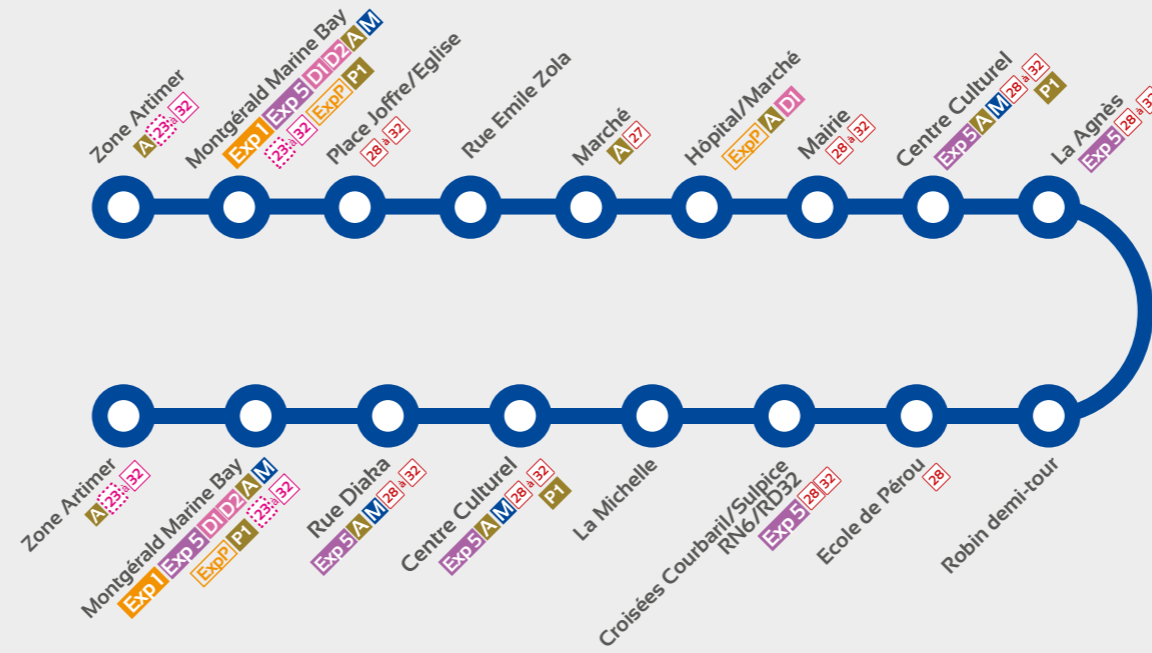

Dimanche et jours fériés

6:00	-	7:55	-	-	10:40	-
6:03	-	7:58	-	-	10:43	-
6:05	-	8:00	-	-	10:45	-
6:06	-	8:01	-	-	10:46	-
6:07	6:10	8:02	8:07	8:55	10:47	10:50
-	6:12	-	8:10	8:58	-	10:51
-	6:15	-	8:13	9:01	-	10:52
-	6:18	-	8:16	9:04	-	10:55
-	6:23	-	8:24	9:10	-	11:02
-	6:26	-	8:27	9:14	-	11:06
-	6:28	-	8:30	9:17	-	11:09
-	6:32	-	8:34	9:21	-	11:13
-	6:35	-	8:37	9:24	-	11:16
-	6:40	-	8:41	9:27	-	11:20
-	6:45	-	8:44	9:31	-	11:23
-	6:47	-	8:45	9:33	-	11:28
-	6:50	-	8:48	9:35	-	11:30
-	6:51	-	8:49	9:36	-	11:31
-	6:52	-	8:50	9:37	-	11:32
-	6:53	-	-	9:38	-	11:34
-	6:55	-	-	9:40	-	11:37

Pour toute information

N°Vert 0 800 300 319

APPEL GRATUIT DEPUIS UN POSTE FIXE

Utilisez votre smartphone pour accéder à toute l'information transport SudLIB

Artimer

Marché
Centre Culturel
Robin - Pérou
Courbaril/Sulpice

CORRESPONDANCES INTERCOMMUNALES

- A** Marin - Sainte-Anne
- DI D2** Marin - Sainte-Luce - Rivière-Salée - Trois-Ilets
- M** Marin - Rivière-Pilote
- Exp 1** Marin - Lamentin Carrère TCSP
- Exp 5** Marin - Vaulin
- Exp P P1** Dimanches et jours fériés
- 23** service partiel

Marin

Ligne
31

Artimer - Marché
Centre Culturel
Robin - Pérou
Courbaril/Sulpice

Lundi au Vendredi

Samedi

Zone Artimer	5:45	7:45	11:10	15:10	17:10
Montgérald/Marine Bay	5:48	7:48	11:15	15:15	17:20
Place Joffrer/Eglise	5:50	7:50	11:17	15:17	17:23
Rue Emile Zola	5:51	7:51	11:18	15:18	17:24
Marché	5:52	7:52	11:19	15:19	17:25
Hopital	5:53	7:53	11:20	15:20	17:26
Mairie	5:54	7:54	11:21	15:21	17:27
Centre Culturel	5:55	7:55	11:22	15:22	17:28
La Agnès	5:56	7:56	11:23	15:23	17:30
Robin demi tour	6:09	8:09	11:41	15:37	-
Ecole de Pérou	6:17	8:17	11:47	15:47	-
Croisées Mornes Courbaril/Sulpice RN6/RD32	6:19	8:19	11:49	15:49	-
La Michelle	6:23	8:23	11:53	15:55	-
Centre Culturel	6:25	8:25	11:55	16:00	-
Rue Diaka	6:27	8:27	11:57	16:01	-
Montgérald/Montgérald	6:37	8:37	12:07	16:08	-
Zone Artimer	6:40	8:40	12:10	16:15	-