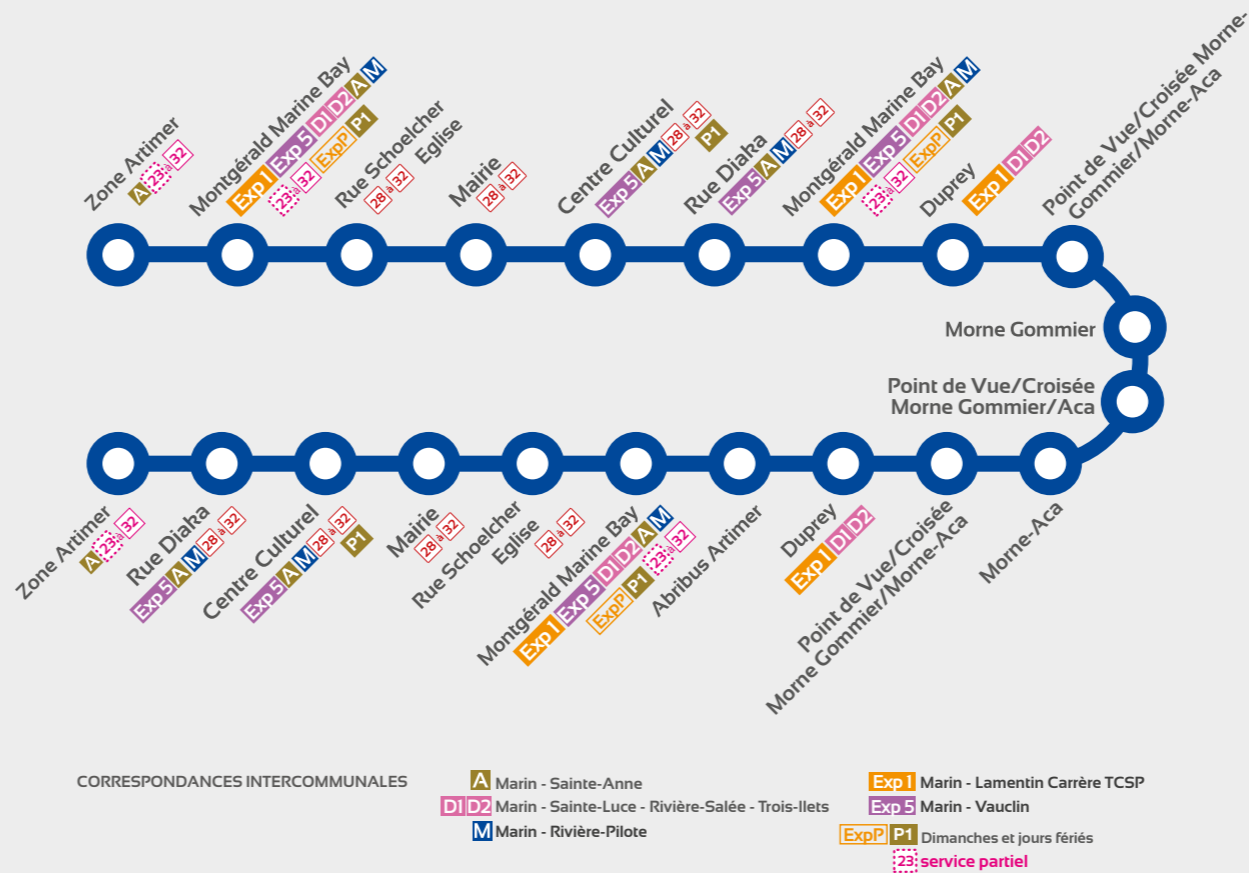

Pour toute information

N°Vert 0 800 300 319

APPEL GRATUIT DEPUIS UN POSTE FIXE

Utilisez votre smartphone pour accéder à toute l'information transport SudLIB

Artimer

Mairie
Centre Culturel
Montgérald - Duprey
Morne-Gommier
Morne-Aca

Marin

Ligne
30

Artimer - Mairie
Centre Culturel
Montgérald - Duprey
Morne-Gommier
Morne-Aca

Lundi au Vendredi

Zone Artimer	6:00	-	-	8:45	-	10:30	-	-	12:45	-	14:00	-	16:00	-	-
Montgérald/ Marine Bay	6:03	-	-	8:48	-	10:35	-	-	12:48	-	14:05	-	16:05	-	-
Place Joffre/ Eglise	6:05	-	-	8:50	-	10:37	-	-	12:50	-	14:07	-	16:07	-	-
Mairie	6:06	-	-	8:51	-	10:39	-	-	12:51	-	14:08	-	16:08	-	-
Centre Culturel	6:07	6:08	6:52	8:52	8:55	10:39	10:45	11:35	12:52	12:55	14:10	14:15	16:10	16:15	17:10
Rue Diaka	-	6:12	6:53	-	8:58	-	10:47	11:37	-	12:56	-	14:17	-	16:20	17:15
Montgérald/ Marine Bay	-	6:15	6:54	-	9:01	-	10:50	11:40	-	12:57	-	14:20	-	16:25	17:18
Duprey	-	6:18	6:57	-	9:04	-	10:55	11:45	-	13:00	-	14:23	-	16:28	17:21
PdV/Croisée Morne Gommier/Aca	-	6:23	7:07	-	9:10	-	11:02	12:00	-	13:07	-	14:29	-	16:34	17:28
Morne-Gommier	-	6:26	7:11	-	9:14	-	11:06	12:04	-	13:11	-	14:33	-	16:38	17:32
PdV/Croisée Morne Gommier/Aca	-	6:28	7:14	-	9:17	-	11:09	12:07	-	13:14	-	14:36	-	16:41	17:35
Morne-Aca	-	6:32	7:18	-	9:21	-	11:13	12:11	-	13:18	-	14:40	-	16:45	17:39
PdV/Croisée Morne Gommier/Aca	-	6:35	7:21	-	9:24	-	11:16	12:14	-	13:21	-	14:43	-	16:48	17:42
Duprey	-	6:39	7:25	-	9:27	-	11:20	12:20	-	13:25	-	14:48	-	16:53	17:47
Abribus Artimer	-	6:43	7:28	-	9:31	-	11:23	12:23	-	13:28	-	14:51	-	16:56	17:50
Montgérald/ Marine Bay	-	6:46	7:30	-	9:33	-	11:28	12:25	-	13:30	-	14:51	-	16:58	17:52
Place Joffre/ Eglise	-	6:49	7:32	-	9:35	-	11:30	12:27	-	13:32	-	14:55	-	17:00	17:54
Mairie	-	6:50	7:33	-	9:36	-	11:31	12:28	-	13:33	-	14:56	-	17:01	17:55
Centre Culturel	-	6:51	7:34	-	9:37	-	11:32	12:29	-	13:34	-	14:57	-	17:02	17:56
Rue Diaka	-	-	7:36	-	9:38	-	-	12:32	-	13:36	-	14:59	-	-	17:58
Zone Artimer	-	-	7:40	-	9:40	-	-	12:35	-	13:40	-	15:03	-	-	18:00