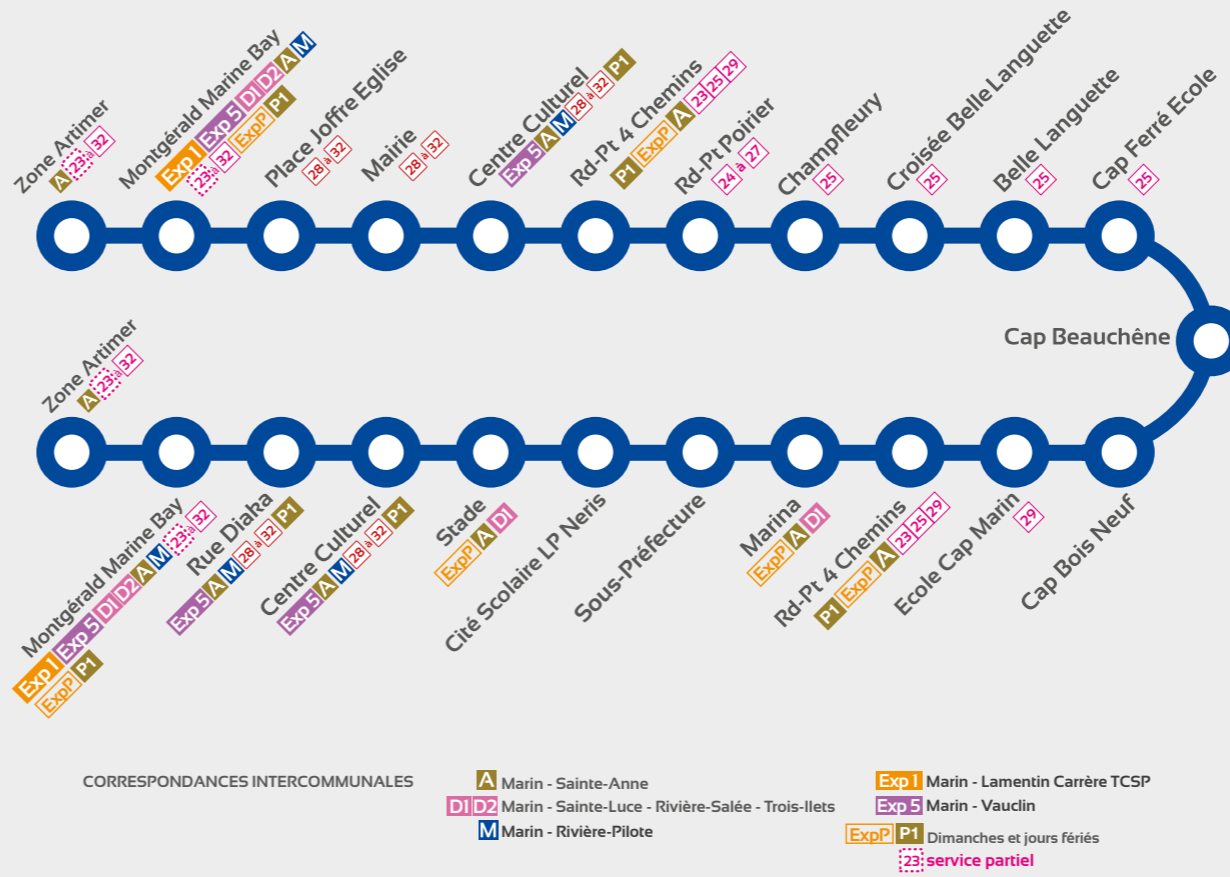

Le Marin

- ① Rd-Pt abri Artimer
- ② Eglise
- ③ Mairie
- ④ Entrée Diaka
- ⑤ Marché/Hôpital
- ⑥ Stade
- ⑦ Marina
- ⑧ La Agnès
- ⑨ Lycée R. Neris
- ⑩ Sous-Préfecture

LIGNES	Locales	Intercommunales	Correspondances avec les autres lignes SudLib
LE MARIN	26 à 32	A, D1, D2, M, Exp1, Exp5	23, 24, 25, 37

Retrouvez tous les horaires de vos correspondances sur le site sudlib.fr, rubriques Transport urbain et Lignes Express

Pour toute information

N°Vert 0 800 300 319

APPEL GRATUIT DEPUIS UN POSTE FIXE

Utilisez votre smartphone pour accéder à toute l'information transport SudLIB

Artimer

Mairie
Centre Culturel
Quatre-Chemins - Poirier
Belle-Languette
Cap Ferré - Bois-Neuf
Cap Marin

Marin

Ligne 27

Artimer - Mairie
Centre Culturel
Quatre-Chemins - Poirier
Belle-Languette
Cap Ferré - Bois-Neuf
Cap Marin