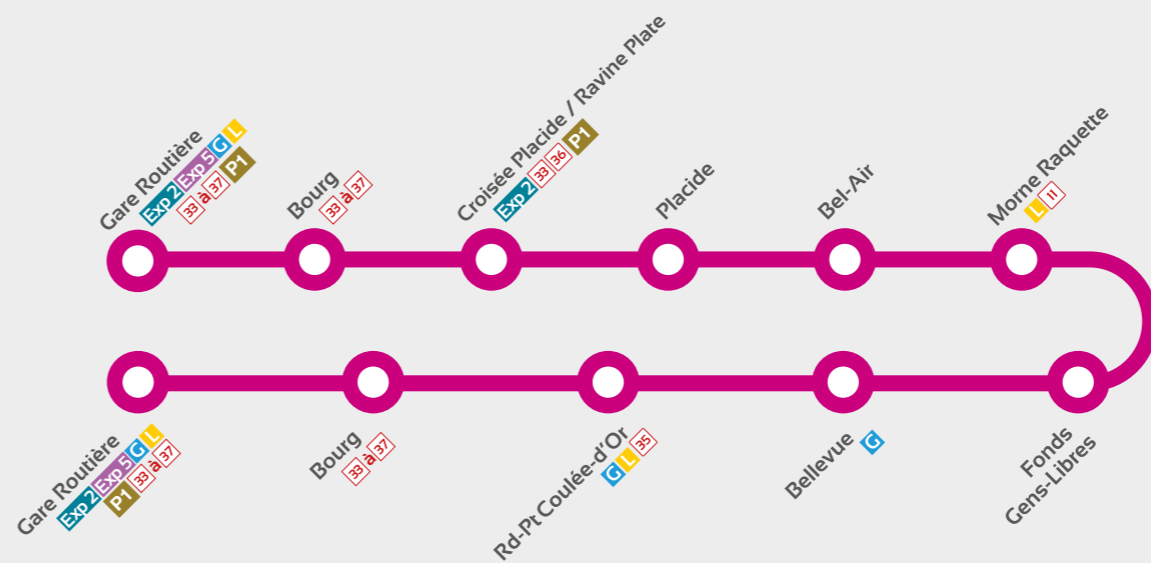

Samedi

Gare Routière	5:45	7:00	8:30	9:45	11:00	12:30
Eglise	_	7:01	8:31	9:46	11:01	12:31
Marché	_	7:02	8:32	9:47	11:02	12:32
Rd Pt Cité Concorde	5:47	7:10	8:40	9:55	11:10	12:40
Ravine Plate	5:49	7:12	8:42	9:57	11:12	12:42
Entrée Baie des Mulets	5:50	7:13	8:43	9:58	11:13	12:43
Union	5:52	7:15	8:45	10:00	11:15	12:45
Cadette	5:57	7:20	8:50	10:05	11:20	12:50
Demi-tour Ecole Cadette	6:02	7:25	8:55	10:10	11:25	12:55
Dunoyer	6:09	7:32	9:02	10:17	11:32	13:02
Humbert	6:14	7:37	9:07	10:22	11:37	13:07
Boé/Demi-tour Là-Haut	6:16	7:39	9:09	10:24	11:39	13:09
Dunoyer	6:22	7:45	9:15	10:30	11:45	13:15
Entrée Baie des Mulets	6:28	7:51	9:21	10:36	11:51	13:21
Croisée Placide / Ravine Plate	6:31	7:54	9:24	10:39	11:54	13:24
Rd Pt Cité Concorde	6:34	7:57	9:27	10:42	11:57	13:27
Eglise	6:37	8:00	9:30	10:45	12:00	13:30
Gare Routière	6:44	8:07	9:37	10:52	12:07	13:37

Dimanche et jours fériés

Gare Routière	6:45	9:30
Eglise	_	9:31
Marché	_	9:32
Rd Pt Cité Concorde	6:47	9:40
Ravine Plate	6:49	9:42
Entrée Baie des Mulets	6:50	9:43
Union	6:52	9:45
Cadette	6:57	9:50
Demi-tour Ecole Cadette	7:02	9:55
Dunoyer	7:09	10:02
Humbert	7:14	10:07
Boé/Demi-tour Là-Haut	7:16	10:09
Dunoyer	7:22	10:15
Entrée Baie des Mulets	7:28	10:21
Croisée Placide / Ravine Plate	7:31	10:24
Rd Pt Cité Concorde	7:34	10:27
Eglise	7:37	10:30
Gare Routière	7:44	10:37

Pour toute information

N°Vert 0 800 300 319

APPEL GRATUIT DEPUIS UN POSTE FIXE

Utilisez votre
smartphone pour
accéder à toute
l'information transport
SudLIB

Gare routière

Placide
Bel-Air
Morne Raquette
Bellevue

CORRESPONDANCES INTERCOMMUNALES

P1 Dimanches et jours fériés

Exp 5 Marin - Vauclin

Exp 2 Vauclin - Lamentin Carrère TCSP

G Vauclin - Saint-Esprit - Ducos - Lamentin Carrère TCSP

L Vauclin - Rivière-Pilote

Vauclin