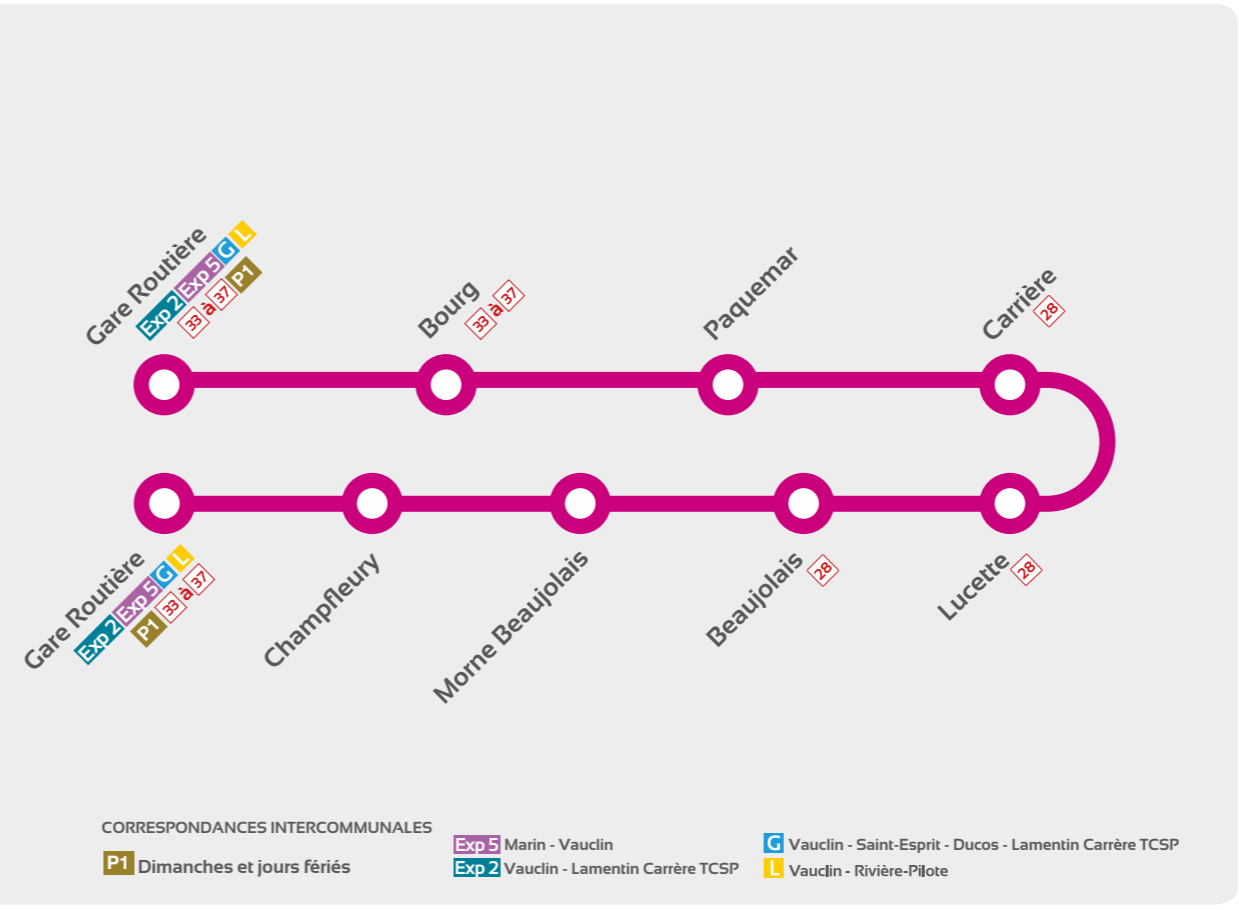

Samedi

Gare Routière	5:45	7:00	8:30	10:30	12:30
Bourg	–	7:04	8:34	10:34	12:34
Baie des Mulets	5:53	7:15	8:45	10:45	12:45
Château-Paille	6:00	7:22	8:52	10:52	12:52
Bourg	6:05	7:27	8:57	10:57	12:57
Port de Pêche	6:17	7:39	9:09	11:09	13:09
Bourg	6:29	7:51	9:21	11:21	13:21
Gare Routière	6:32	7:54	9:24	11:24	13:24

Dimanche et jours fériés

Gare Routière	6:45	9:30
Bourg	–	9:34
Baie des Mulets	6:53	9:45
Château-Paille	7:00	9:52
Bourg	7:05	9:57
Port de Pêche	7:17	10:09
Bourg	7:29	10:21
Gare Routière	7:32	10:24

Édition Dec. 2021

Pour toute information

N°Vert 0 800 300 319
APPEL GRATUIT DEPUIS UN POSTE FIXE

Utilisez votre smartphone pour accéder à toute l'information transport SudLIB

Gare routière

**Paquemar
Lucette
Beaujolais
Champfleury**

Vauclin

Ligne 37

**Paquemar
Lucette
Beaujolais
Champfleury**

Lundi au Vendredi

Gare Routière	5:45	7:00	8:30	10:45	12:00	13:05	14:30	15:40	17:00	18:00
Bourg	-	7:04	8:34	10:49	12:04	13:09	14:34	15:44	17:04	18:04
Paquemar	5:50	7:16	8:46	11:01	12:16	13:21	14:46	15:56	17:16	18:16
La Carrière	5:58	7:24	8:54	11:09	12:24	13:29	14:54	16:04	17:24	18:24
Lucette	6:00	7:26	8:56	11:11	12:26	13:31	14:56	16:06	17:26	18:26
Beaujolais	6:05	7:31	9:01	11:16	12:31	13:36	15:01	16:11	17:31	18:31
Morne Beaujolais	6:09	7:35	9:05	11:20	12:35	13:40	15:05	16:15	17:35	18:35
Champ-Fleury	6:12	7:38	9:08	11:23	12:38	13:43	15:08	16:18	17:38	18:38
Gare Routière	6:29	7:55	9:25	11:40	12:55	14:00	15:25	16:35	17:55	18:55