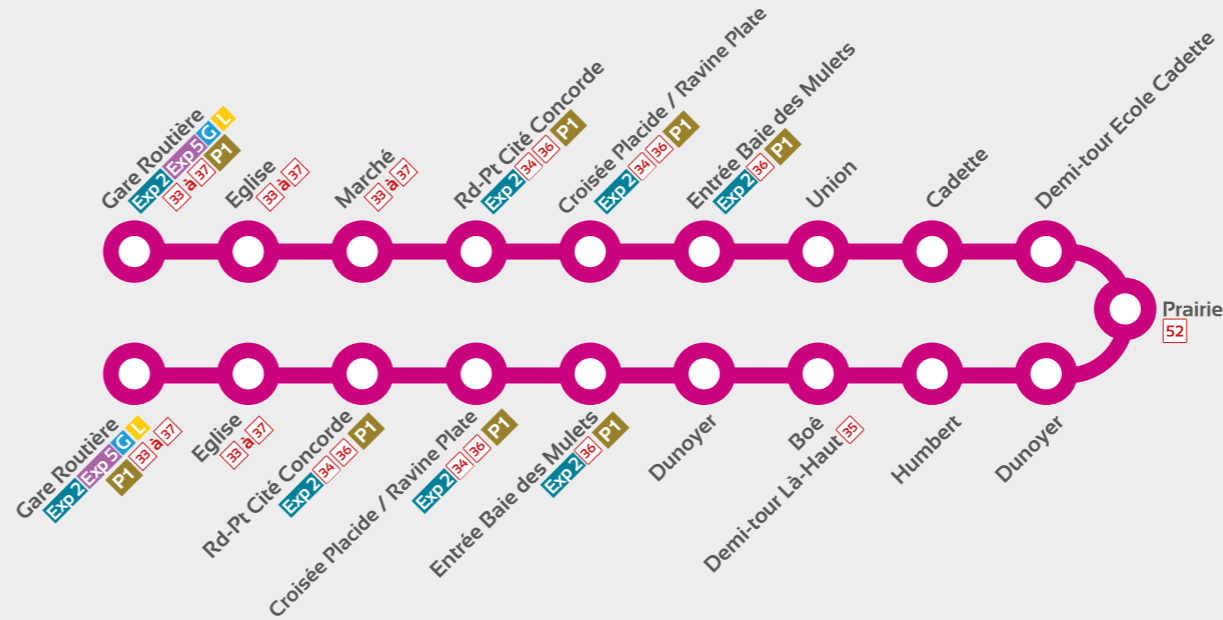

Pour toute information

N°Vert 0 800 300 319

APPEL GRATUIT DEPUIS UN POSTE FIXE

Utilisez votre smartphone pour accéder à toute l'information transport SudLIB

Gare routière

Dunoyer
Là-Haut
Cadette

CORRESPONDANCES INTERCOMMUNALES

P1 Dimanches et jours fériés

Exp 5 Marin - Vauclin

Exp 2 Vauclin - Lamentin Carrère TCSP

G Vauclin - Saint-Esprit - Ducos - Lamentin Carrère TCSP

L Vauclin - Rivière-Pilote

Vauclin

Ligne
33

Dunoyer
Là-Haut
Cadette

Lundi au Vendredi

Gare Routière	5:45	7:00	8:15	9:30	10:45	11:55	13:05	14:30	15:40	17:00	18:00
Eglise	_	7:01	8:16	9:31	10:46	11:56	13:06	14:31	15:41	17:01	18:01
Marché	_	7:02	8:17	9:32	10:47	11:57	13:07	14:32	15:42	17:02	18:02
Rd Pt Cité Concorde	5:47	7:10	8:25	9:40	10:55	12:05	13:15	14:40	15:50	17:10	18:10
Ravine Plate	5:49	7:12	8:27	9:42	10:57	12:07	13:17	14:42	15:52	17:12	18:12
Entrée Baie des Mulets	5:50	7:13	8:28	9:43	10:58	12:08	13:18	14:43	15:53	17:13	18:13
Union	5:52	7:15	8:30	9:45	11:00	12:10	13:20	14:45	15:55	17:15	18:15
Cadette	5:57	7:20	8:35	9:50	11:05	12:15	13:25	14:50	16:00	17:20	18:20
Demi-tour Ecole Cadette	6:02	7:25	8:40	9:55	11:10	12:20	13:30	14:55	16:05	17:25	18:25
Dunoyer	6:09	7:32	8:47	10:02	11:17	12:27	13:37	15:02	16:12	17:32	18:32
Humbert	6:14	7:37	8:52	10:07	11:22	12:32	13:42	15:07	16:17	17:37	18:37
Boé/Demi-tour Là-Haut	6:16	7:39	8:54	10:09	11:24	12:34	13:44	15:09	16:19	17:39	18:39
Dunoyer	6:22	7:45	9:00	10:15	11:30	12:40	13:50	15:15	16:25	17:45	18:45
Entrée Baie des Mulets	6:28	7:51	9:06	10:21	11:36	12:46	13:56	15:21	16:31	17:51	18:51
Croisée Placide / Ravine Plate	6:31	7:54	9:09	10:24	11:39	12:49	13:59	15:24	16:34	17:54	18:54
Rd Pt Cité Concorde	6:34	7:57	9:12	10:27	11:42	12:52	14:02	15:27	16:37	17:57	18:57
Eglise	6:37	8:00	9:15	10:30	11:45	12:55	14:05	15:30	16:40	18:00	19:00
Gare Routière	6:44	8:07	9:22	10:37	11:52	13:02	14:12	15:37	16:47	18:07	19:07

Samedi

Gare Routière	5:45	7:00	8:30	9:45	11:00	12:30
Eglise	_	7:01	8:31	9:46	11:01	12:31
Marché	_	7:02	8:32	9:47	11:02	12:32
Rd Pt Cité Concorde	5:47	7:10	8:40	9:55	11:10	12:40
Ravine Plate	5:49	7:12	8:42	9:57	11:12	12:42
Entrée Baie des Mulets	5:50	7:13	8:43	9:58	11:13	12:43
Union	5:52	7:15	8:45	10:00	11:15	12:45
Cadette	5:57	7:20	8:50	10:05	11:20	12:50
Demi-tour Ecole Cadette	6:02	7:25	8:55	10:10	11:25	12:55
Dunoyer	6:09	7:32	9:02	10:17	11:32	13:02
Humbert	6:14	7:37	9:07	10:22	11:37	13:07
Boé/Demi-tour Là-Haut	6:16	7:39	9:09	10:24	11:39	13:09
Dunoyer	6:22	7:45	9:15	10:30	11:45	13:15
Entrée Baie des Mulets	6:28	7:51	9:21	10:36	11:51	13:21
Croisée Placide / Ravine Plate	6:31	7:54	9:24	10:39	11:54	13:24
Rd Pt Cité Concorde	6:34	7:57	9:27	10:42	11:57	13:27
Eglise	6:37	8:00	9:30	10:45	12:00	13:30
Gare Routière	6:44	8:07	9:37	10:52	12:07	13:37

Dimanche et jours fériés

Gare Routière	6:45	9:30
Eglise	_	9:31
Marché	_	9:32
Rd Pt Cité Concorde	6:47	9:40
Ravine Plate	6:49	9:42
Entrée Baie des Mulets	6:50	9:43
Union	6:52	9:45
Cadette	6:57	9:50
Demi-tour Ecole Cadette	7:02	9:55
Dunoyer	7:09	10:02
Humbert	7:14	10:07
Boé/Demi-tour Là-Haut	7:16	10:09
Dunoyer	7:22	10:15
Entrée Baie des Mulets	7:28	10:21
Croisée Placide / Ravine Plate	7:31	10:24
Rd Pt Cité Concorde	7:34	10:27
Eglise	7:37	10:30
Gare Routière	7:44	10:37