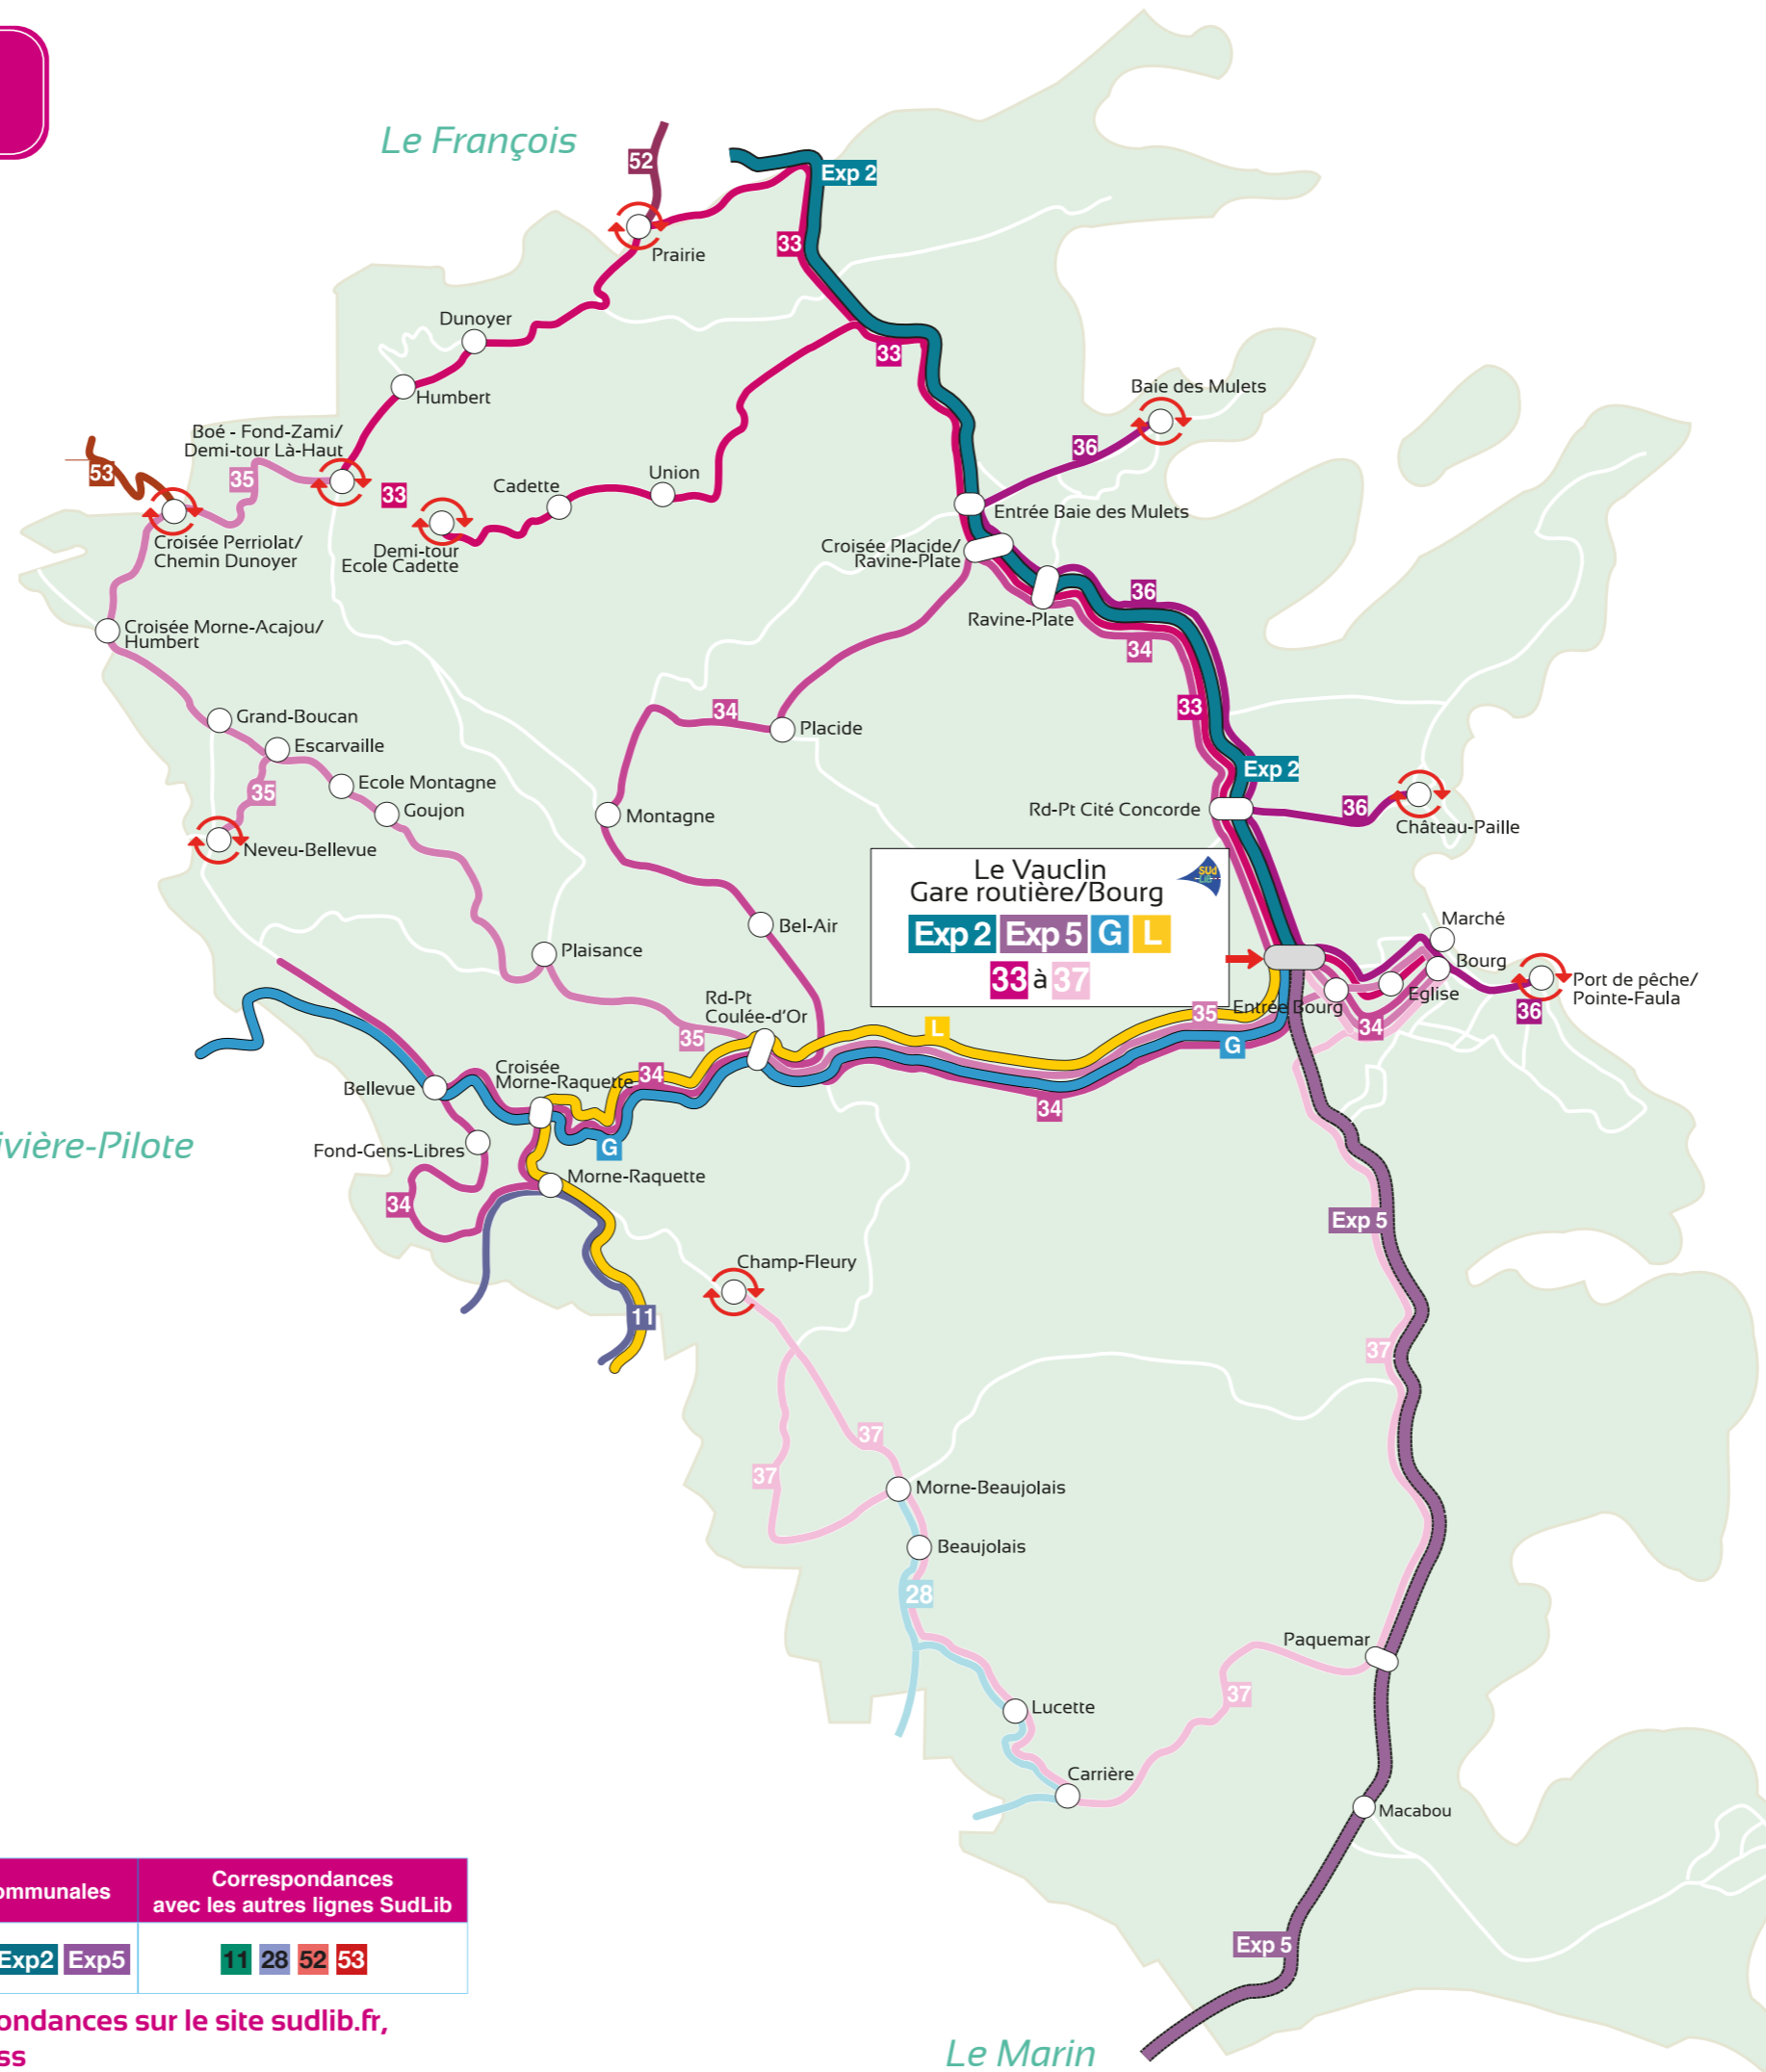

Le Vauclin

Le Saint-Esprit

Le François

Rivière-Pilote

Le Marin

LIGNES	Locales	Intercommunales	Correspondances avec les autres lignes SudLib
LE VAUCLIN	33 à 37	G L Exp2 Exp5	11 28 52 53

Retrouvez tous les horaires de vos correspondances sur le site sudlib.fr, rubriques Transport urbain et Lignes Express

P1 Dimanches et jours fériés

Exp 5 Marin - Vauclin

Exp 2 Vauclin - Lamentin Carrère TCSP

G Vauclin - Saint-Esprit - Ducos - Lamentin Carrère TCSP

L Vauclin - Rivière-Pilote

Vauclin

Ligne
33

Dunoyer
Là-Haut
Cadette

Lundi au Vendredi

Gare Routière	5:45	7:00	8:15	9:30	10:45	11:55	13:05	14:30	15:40	17:00	18:00
Eglise	_	7:01	8:16	9:31	10:46	11:56	13:06	14:31	15:41	17:01	18:01
Marché	_	7:02	8:17	9:32	10:47	11:57	13:07	14:32	15:42	17:02	18:02
Rd Pt Cité Concorde	5:47	7:10	8:25	9:40	10:55	12:05	13:15	14:40	15:50	17:10	18:10
Ravine Plate	5:49	7:12	8:27	9:42	10:57	12:07	13:17	14:42	15:52	17:12	18:12
Entrée Baie des Mulets	5:50	7:13	8:28	9:43	10:58	12:08	13:18	14:43	15:53	17:13	18:13
Union	5:52	7:15	8:30	9:45	11:00	12:10	13:20	14:45	15:55	17:15	18:15
Cadette	5:57	7:20	8:35	9:50	11:05	12:15	13:25	14:50	16:00	17:20	18:20
Demi-tour Ecole Cadette	6:02	7:25	8:40	9:55	11:10	12:20	13:30	14:55	16:05	17:25	18:25
Dunoyer	6:09	7:32	8:47	10:02	11:17	12:27	13:37	15:02	16:12	17:32	18:32
Humbert	6:14	7:37	8:52	10:07	11:22	12:32	13:42	15:07	16:17	17:37	18:37
Boé/Demi-tour Là-Haut	6:16	7:39	8:54	10:09	11:24	12:34	13:44	15:09	16:19	17:39	18:39
Dunoyer	6:22	7:45	9:00	10:15	11:30	12:40	13:50	15:15	16:25	17:45	18:45
Entrée Baie des Mulets	6:28	7:51	9:06	10:21	11:36	12:46	13:56	15:21	16:31	17:51	18:51
Croisée Placide / Ravine Plate	6:31	7:54	9:09	10:24	11:39	12:49	13:59	15:24	16:34	17:54	18:54
Rd Pt Cité Concorde	6:34	7:57	9:12	10:27	11:42	12:52	14:02	15:27	16:37	17:57	18:57
Eglise	6:37	8:00	9:15	10:30	11:45	12:55	14:05	15:30	16:40	18:00	19:00
Gare Routière	6:44	8:07	9:22	10:37	11:52	13:02	14:12	15:37	16:47	18:07	19:07