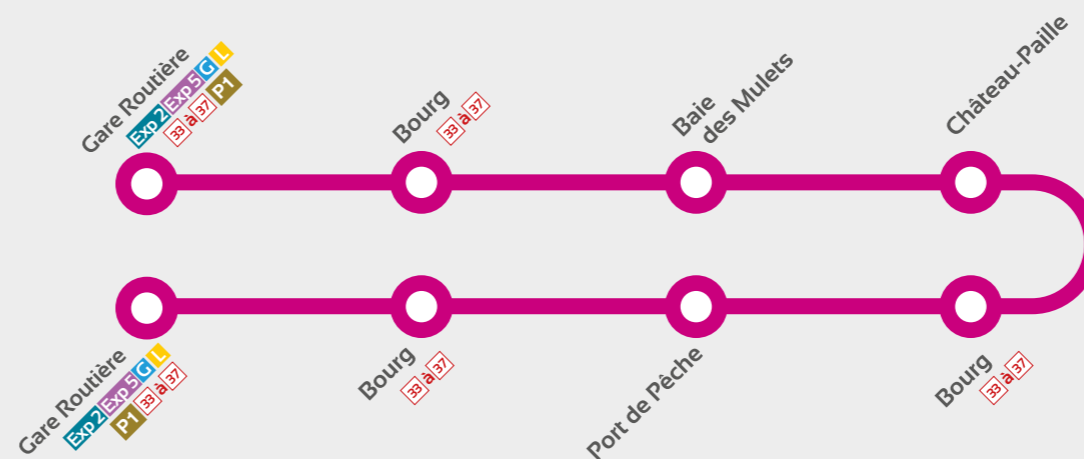

Pour toute information

N°Vert 0 800 300 319

APPEL GRATUIT DEPUIS UN POSTE FIXE

Utilisez votre smartphone pour accéder à toute l'information transport SudLIB

Gare routière

**Baie des Mulets
Château-Paille
Port de Pêche**

CORRESPONDANCES INTERCOMMUNALES

P1 Dimanches et jours fériés

Exp 5 Marin - Vauclin

Exp 2 Vauclin - Lamentin Carrère TCSP

G Vauclin - Saint-Esprit - Ducos - Lamentin Carrère TCSP

L Vauclin - Rivière-Pilote

Vauclin

Ligne 36

**Baie des Mulets
Château-Paille
Port de Pêche**

Lundi au Vendredi

Gare Routière	5:45	7:00	8:45	10:00	12:00	13:05	14:30	15:40	17:00	18:00
Bourg	–	7:04	8:49	10:04	12:04	13:09	14:34	15:44	17:04	18:04
Baie des Mulets	5:53	7:15	9:00	10:15	12:15	13:20	14:45	15:55	17:15	18:15
Château-Paille	6:00	7:22	9:07	10:22	12:22	13:27	14:52	16:02	17:22	18:22
Bourg	6:05	7:27	9:12	10:27	12:27	13:32	14:57	16:07	17:27	18:27
Port de Pêche	6:17	7:39	9:24	10:39	12:39	13:44	15:09	16:19	17:39	18:39
Bourg	6:29	7:51	9:36	10:51	12:51	13:56	15:21	16:31	17:51	18:51
Gare Routière	6:32	7:54	9:39	10:54	12:54	13:59	15:24	16:34	17:54	18:54