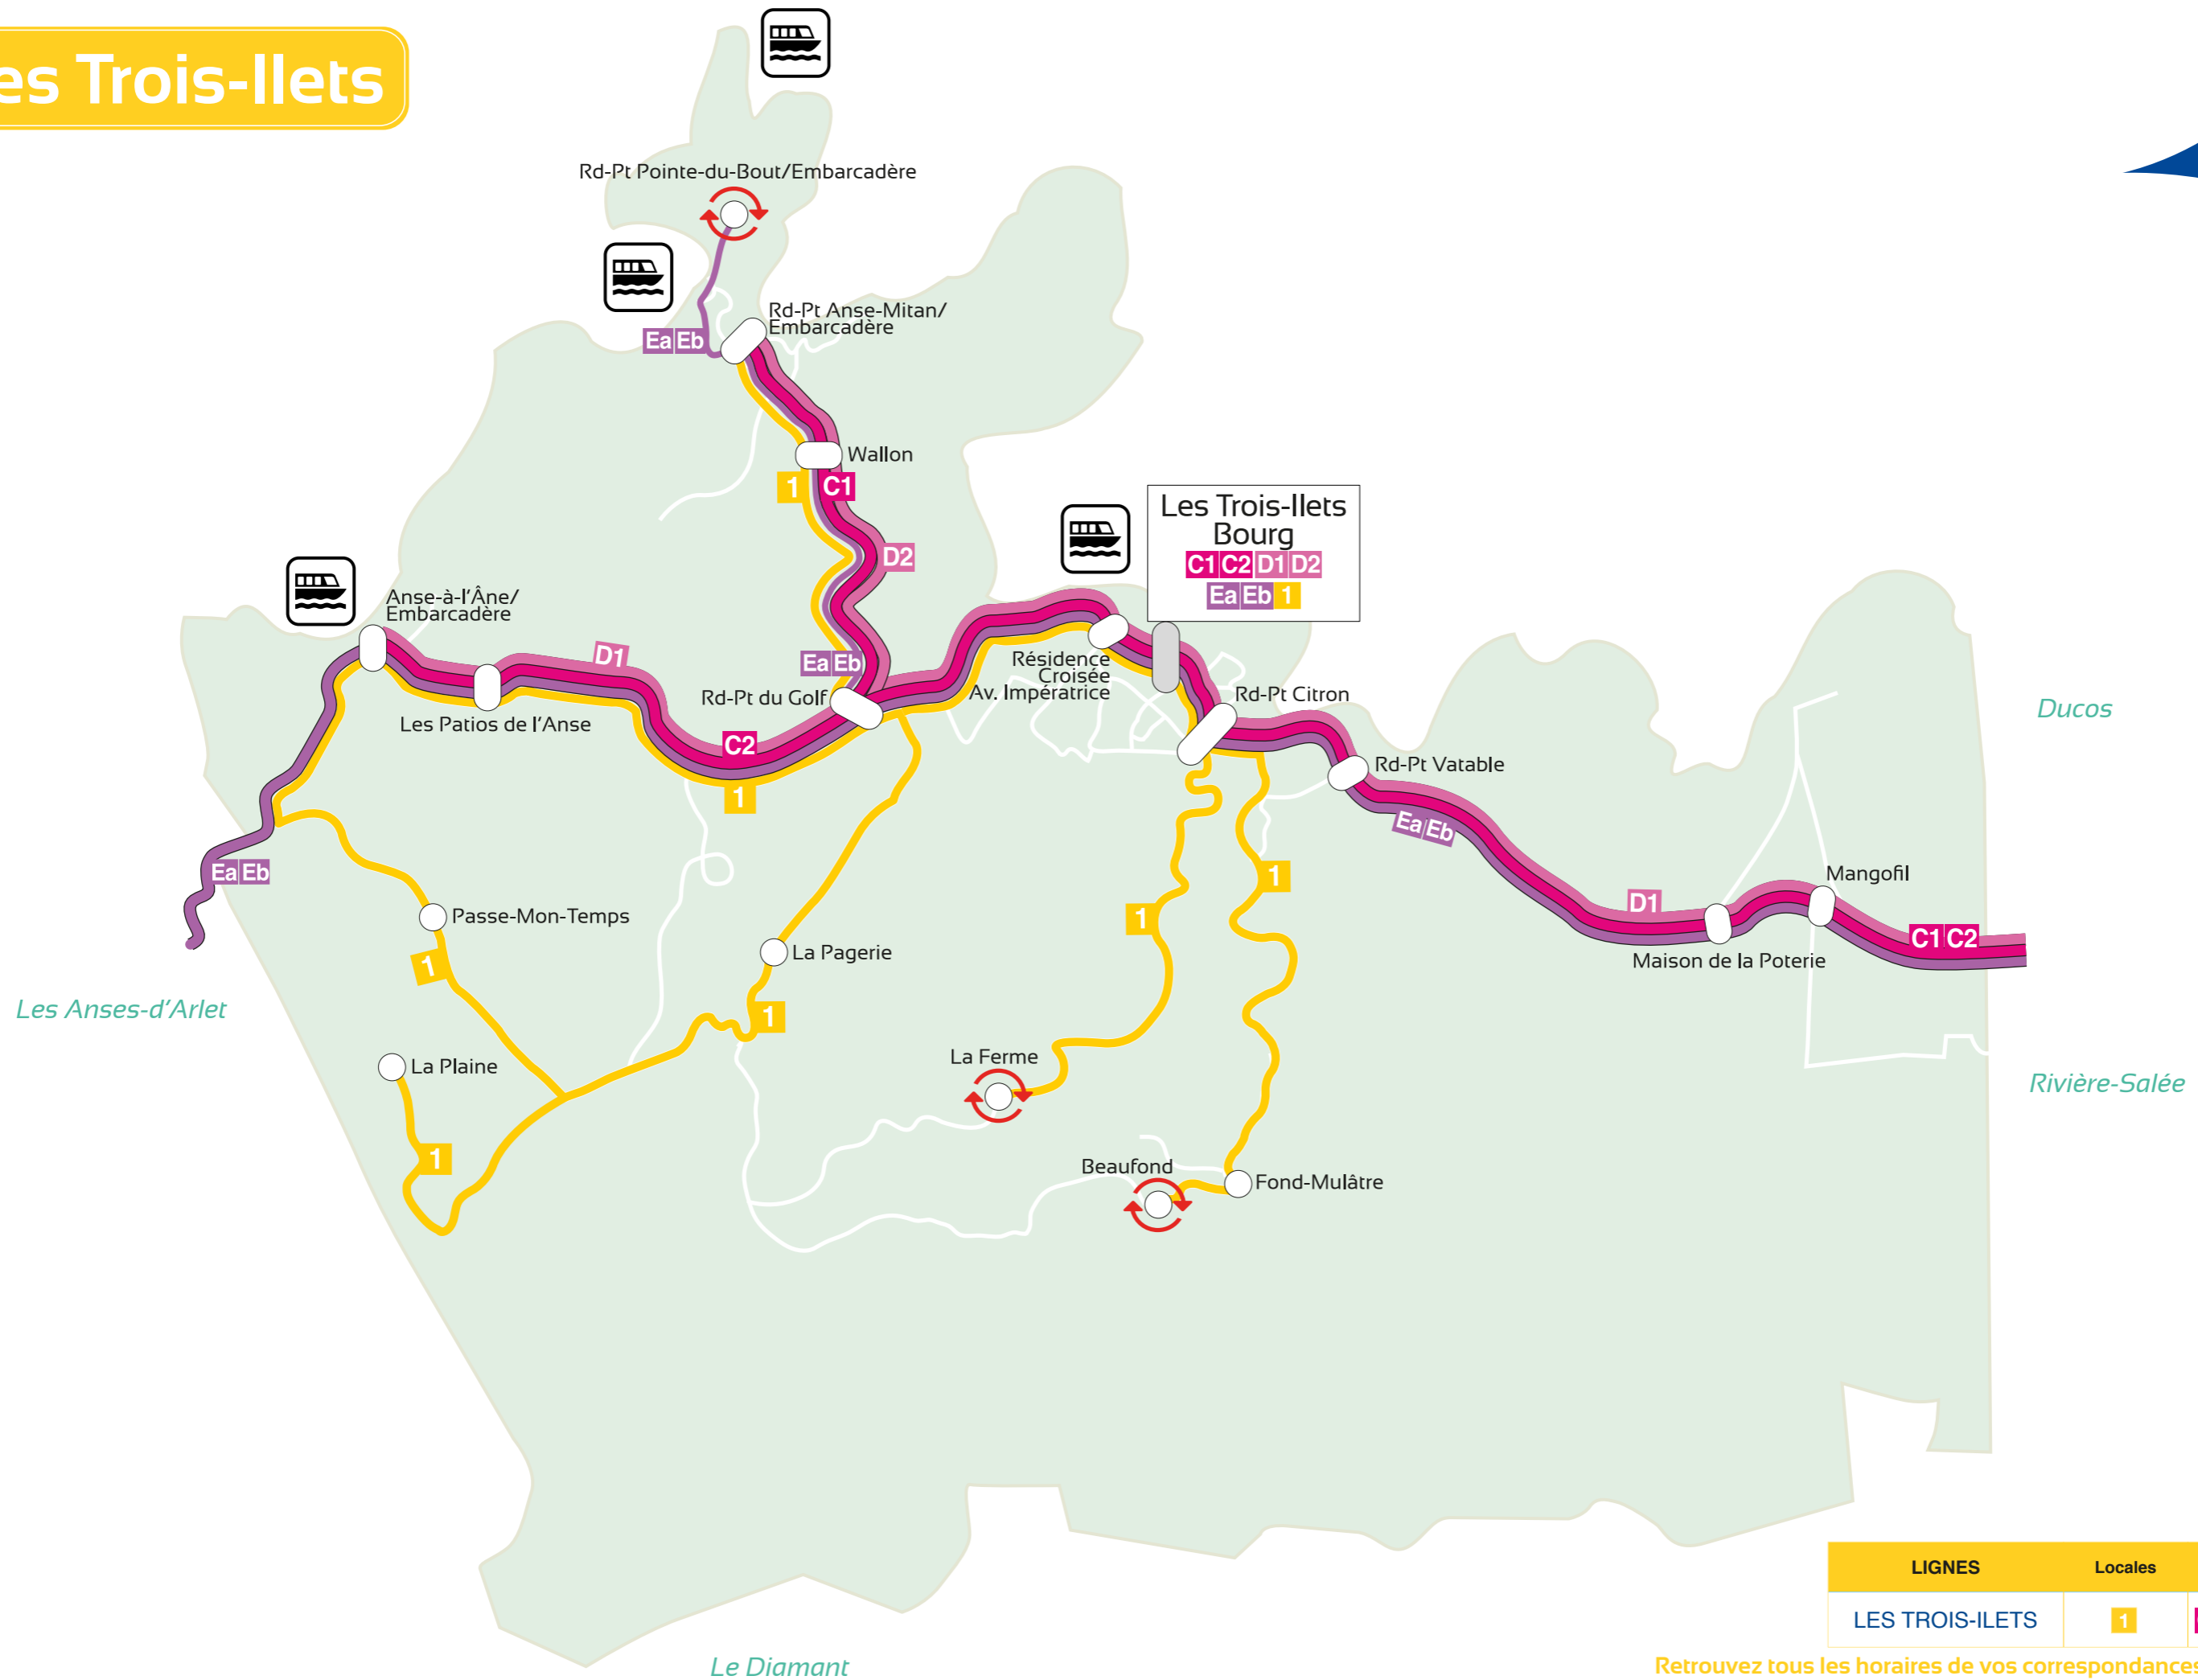

Les Trois-Ilets

LIGNES	Locales	Intercommunales
LES TROIS-ILETS	1	C1 C2 D1 D2 Ea Eb

Retrouvez tous les horaires de vos correspondances sur le site sudlib.fr, rubriques Transport urbain et Lignes Express