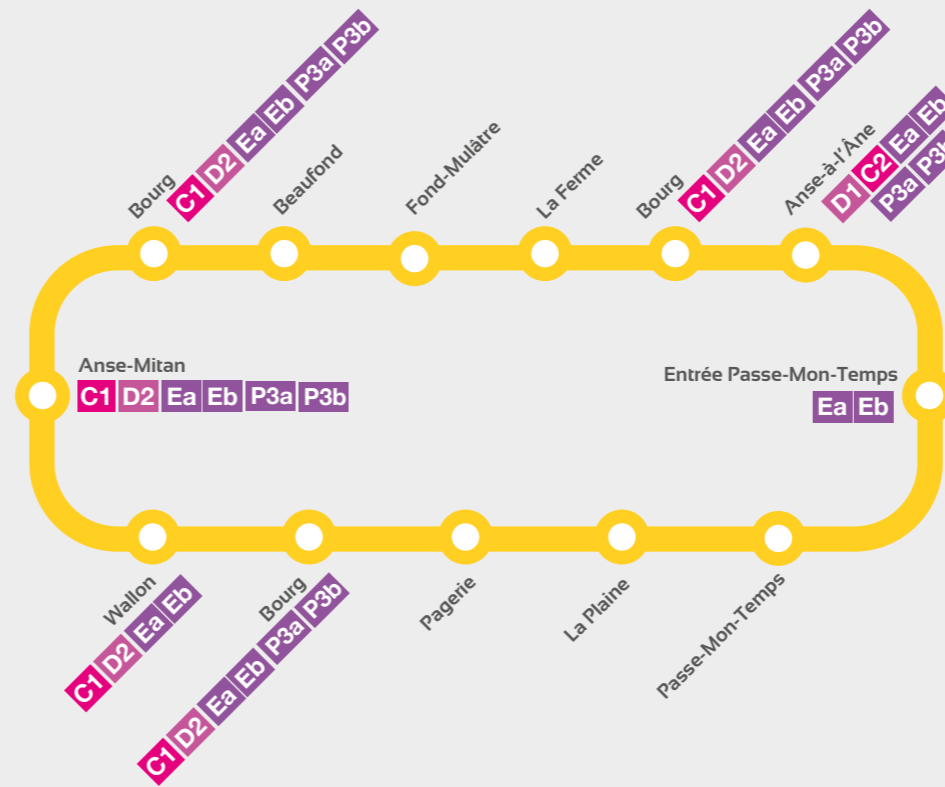

Les Trois-Ilets

LIGNES	Locales	Intercommunales
LES TROIS-ILETS	1	C1 C2 D1 D2 Ea Eb

Retrouvez tous les horaires de vos correspondances sur le site sudlib.fr, rubriques Transport urbain et Lignes Express

Pour toute information

N°Vert 0 800 300 319

APPEL GRATUIT DEPUIS UN POSTE FIXE

Utilisez votre smartphone pour accéder à toute l'information transport SudLIB

Bourg

Beaufond - La Ferme
Anse-à-l'Âne - Pagerie
Anse-Mitan

CORRESPONDANCES INTERCOMMUNALES

C1 C2 Rivière-Pilote - Sainte-Luce - Rivière-Salée - Trois-Ilets

Ea Eb Les Anses-d'Arlet - Diamant - Sainte-Luce - Rivière-Salée

D1 Marin - Trois-Ilets

P3a P3b Dimanches et jours fériés

Trois-Ilets

Ligne

1

Beaufond - La Ferme
Anse-à-l'Âne - Pagerie
Anse-Mitan

Lundi au Vendredi

Bourg	-	7:53	9:23	11:22	16:00	17:20
Beaufond	6:00	7:58	9:28	11:27	16:05	17:27
Fond-Mulâtre	6:03	8:01	9:31	11:30	16:08	17:28
La Ferme	6:12	8:10	9:40	11:39	16:17	17:37
Bourg	6:18	8:16	9:46	11:45	16:23	17:43
Anse-à-l'Âne	6:25	8:23	9:53	11:52	16:30	17:50
Passe-Mon-Temps	6:30	8:28	9:58	11:57	16:35	17:55
La Plaine	6:37	8:35	10:05	12:04	16:42	18:02
Pagerie	6:43	8:41	10:11	12:10	16:48	18:08
Bourg	6:54	8:52	10:22	12:21	16:59	-
Wallon	7:00	8:58	-	-	17:05	-
Anse-Mitan	7:04	9:02	-	-	17:09	-
Bourg	7:10	9:08	-	-	17:15	-