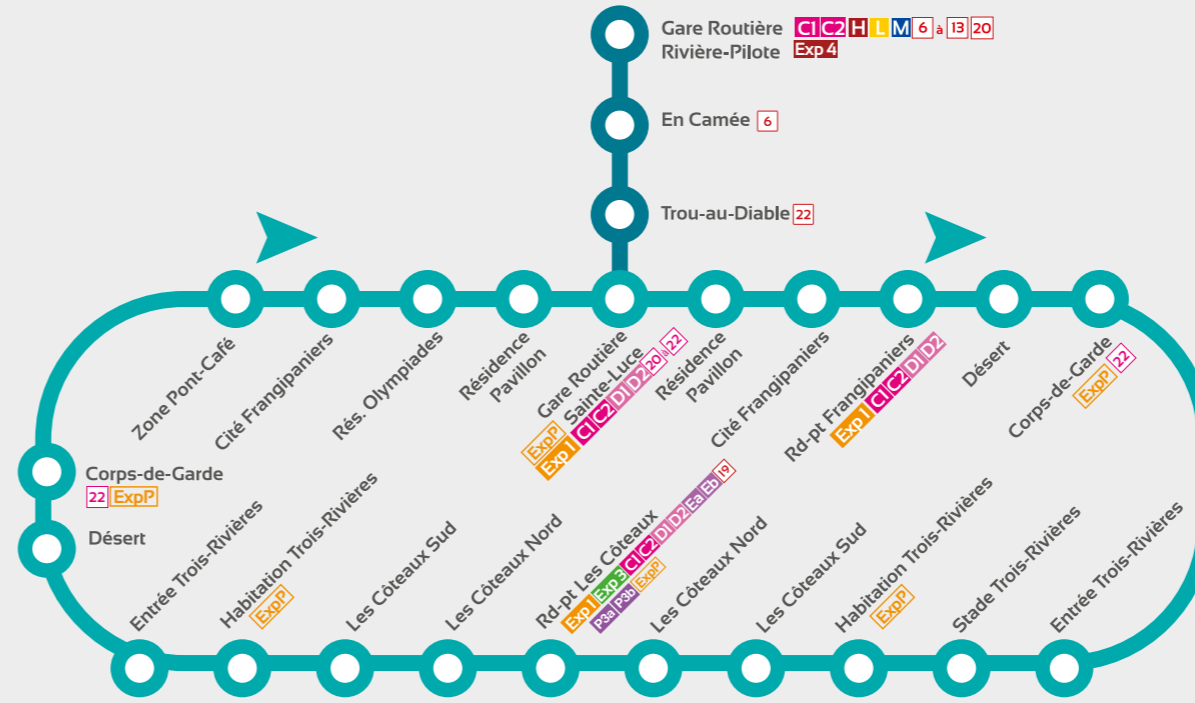

Sainte-Luce

LIGNES	Locales	Intercommunales	Correspondances avec les autres lignes SudLib
SAINTE-LUCE	20 à 22	C1 C2 D1 D2 Ea Eb Exp1	7 16 17 19a Exp3

Retrouvez tous les horaires de vos correspondances sur le site sudlib.fr, rubriques Transport urbain et Lignes Express

Pour toute information

N°Vert 0 800 300 319

APPEL GRATUIT DEPUIS UN POSTE FIXE

Utilisez votre smartphone pour accéder à toute l'information transport SudLIB

Gare routière Rivière-Pilote

Gare routière Sainte-Luce
Frangipaniers - Désert
Corps-de-Garde
Trois-Rivières
Les Côteaux

CORRESPONDANCES INTERCOMMUNALES

C1C2 Rivière-Pilote - Sainte-Luce - Rivière-Salée - Trois-Ilets
D1D2 Marin - Sainte-Luce - Rivière-Salée - Trois-Ilets
EaEb Rivière-Salée - Diamant - Les Anses d'Arlet - Trois Ilets

Exp1 Le Marin - Lamentin Carrère TCSP
Exp3 Rivière-Salée - Lamentin Carrère TCSP
P3a P3b Dimanches et jours fériés
ExpP Dimanches et jours fériés

Sainte-Luce

Ligne 20

Cité Frangipaniers
Désert - Corps-de-Garde
Trois-Rivières
Les Côteaux