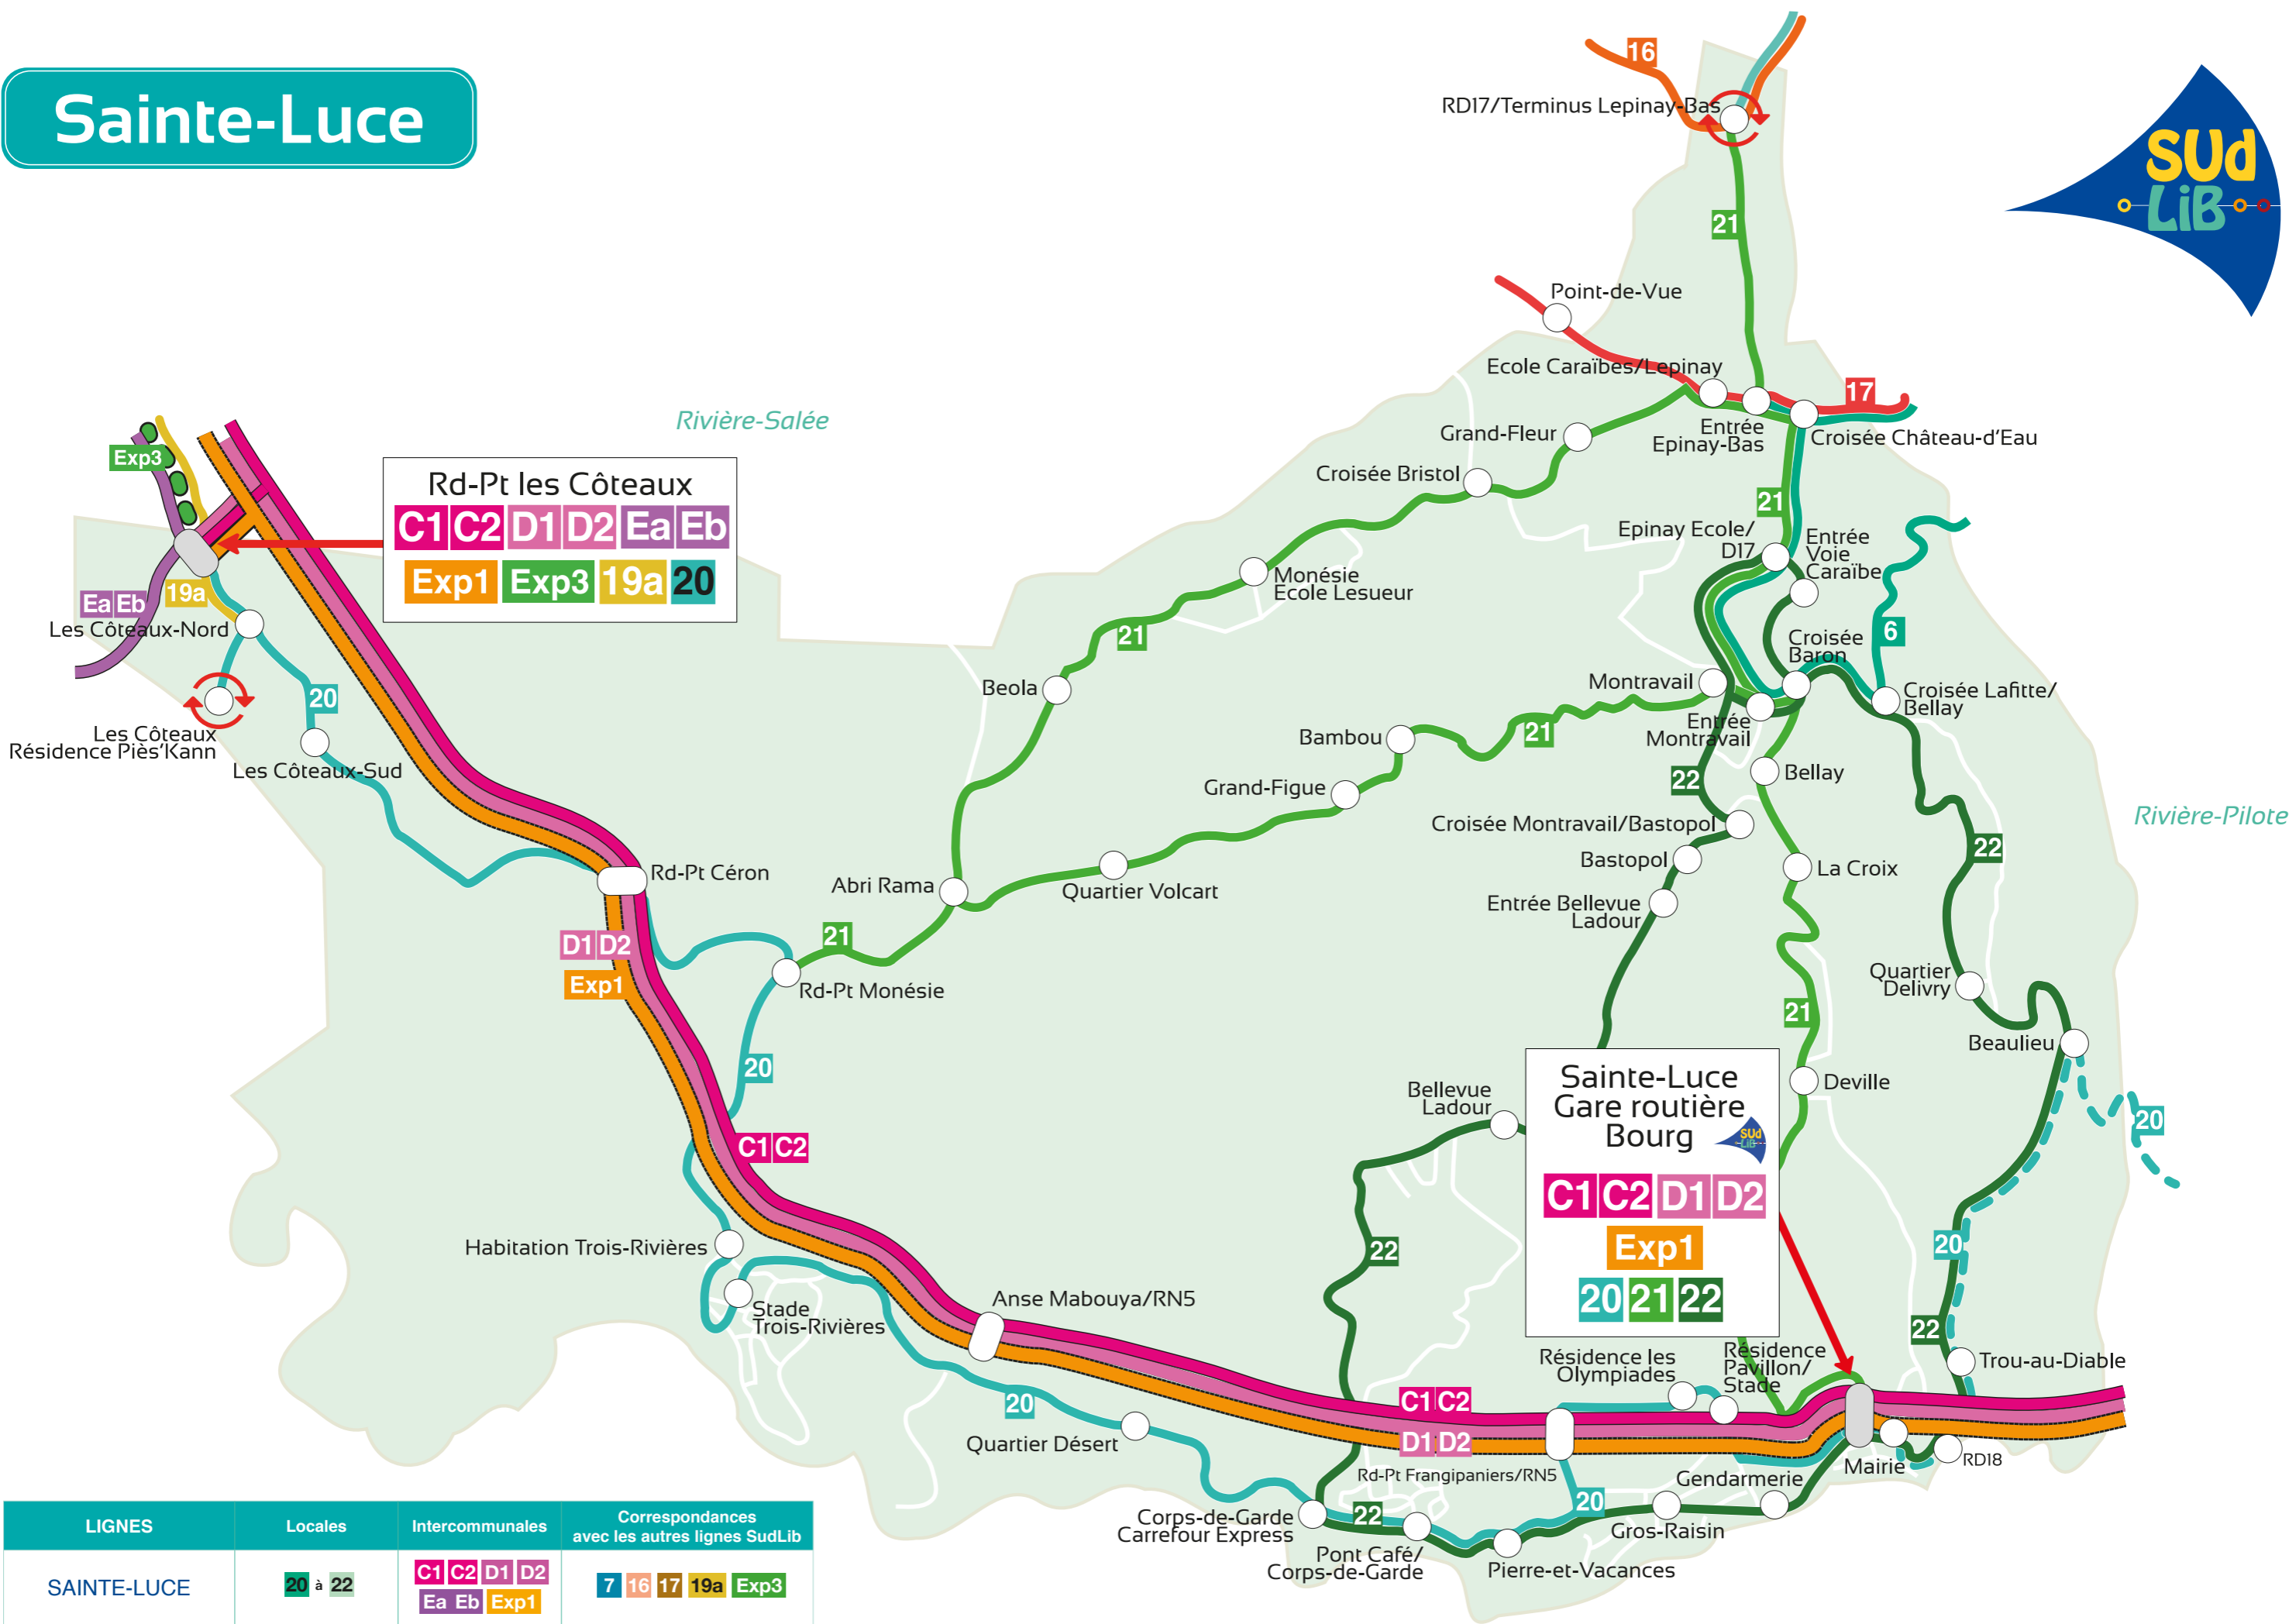

Sainte-Luce

LIGNES	Locales	Intercommunales	Correspondances avec les autres lignes SudLib
SAINTE-LUCE	20 à 22	C1 C2 D1 D2 Ea Eb Exp1	7 16 17 19a Exp3

Retrouvez tous les horaires de vos correspondances sur le site sudlib.fr, rubriques Transport urbain et Lignes Express

CORRESPONDANCES INTERCOMMUNALES

C1C2 Rivière-Pilote - Sainte-Luce - Rivière-Salée - Trois-Ilets
D1D2 Marin - Sainte-Luce - Rivière-Salée - Trois-Ilets
EaEb Rivière-Salée - Diamant - Les Anses d'Arlet - Trois Ilets

Exp1 Le Marin - Lamentin Carrère TCSP
Exp3 Rivière-Salée - Lamentin Carrère TCSP
P3a P3b Dimanches et jours fériés
ExpP Dimanches et jours fériés

Sainte-Luce

Ligne 20

Cité Frangipaniers
Désert - Corps-de-Garde
Trois-Rivières
Les Côteaux

Dimanche et jours fériés

Gare routière Rivière-Pilote	5:45	-	9:30
En Camée	5:47	-	9:32
Trou au Diable	5:52	-	9:40
Gare routière Sainte-Luce	6:00	7:00	9:45
Résidence HLM Pavillon Stade	6:03	7:03	9:47
Cité HLM Frangipaniers	6:06	7:06	9:51
Rd-pt Frangipaniers	6:09	7:09	9:54
Quartier Désert	6:14	7:14	9:59
Pierre et Vacances	6:16	7:16	10:01
Corps de Garde	6:20	7:17	10:02
Entrée Trois Rivières	6:23	7:20	10:03
Stade Trois Rivières	6:25	7:21	10:05
Habitation Trois Rivières	6:27	7:23	10:06
Les Côteaux Sud	6:32	7:28	10:11
Les Côteaux-Piès'Kann	-	7:32	10:13
Les Côteaux Nord - Cité	6:33	7:33	10:15
Rd-pt Les Côteaux	6:34	7:35	10:19
Les Côteaux Nord - Cité	6:35	7:36	10:21
Les Côteaux-Piès'Kann	-	7:38	10:23
Les Côteaux Sud	6:36	7:40	10:25
Habitation Trois Rivières	6:43	7:44	10:30
Entrée Trois Rivières	6:45	7:45	10:31
Corps de Garde	6:50	7:50	10:35
Entrée Zone Pont Café	6:51	7:51	10:36
Cité HLM Frangipaniers	6:56	7:56	10:41
Résidence HLM Pavillon Stade	6:57	-	10:42
Résidence les Olympiades	6:58	7:57	10:45
Résidence HLM Pavillon Stade	-	7:58	-
Gare routière Sainte-Luce	7:00	8:00	10:50
Trou au Diable	-	8:05	-
En Camée	-	8:10	-
Gare routière Rivière-Pilote	-	8:12	-