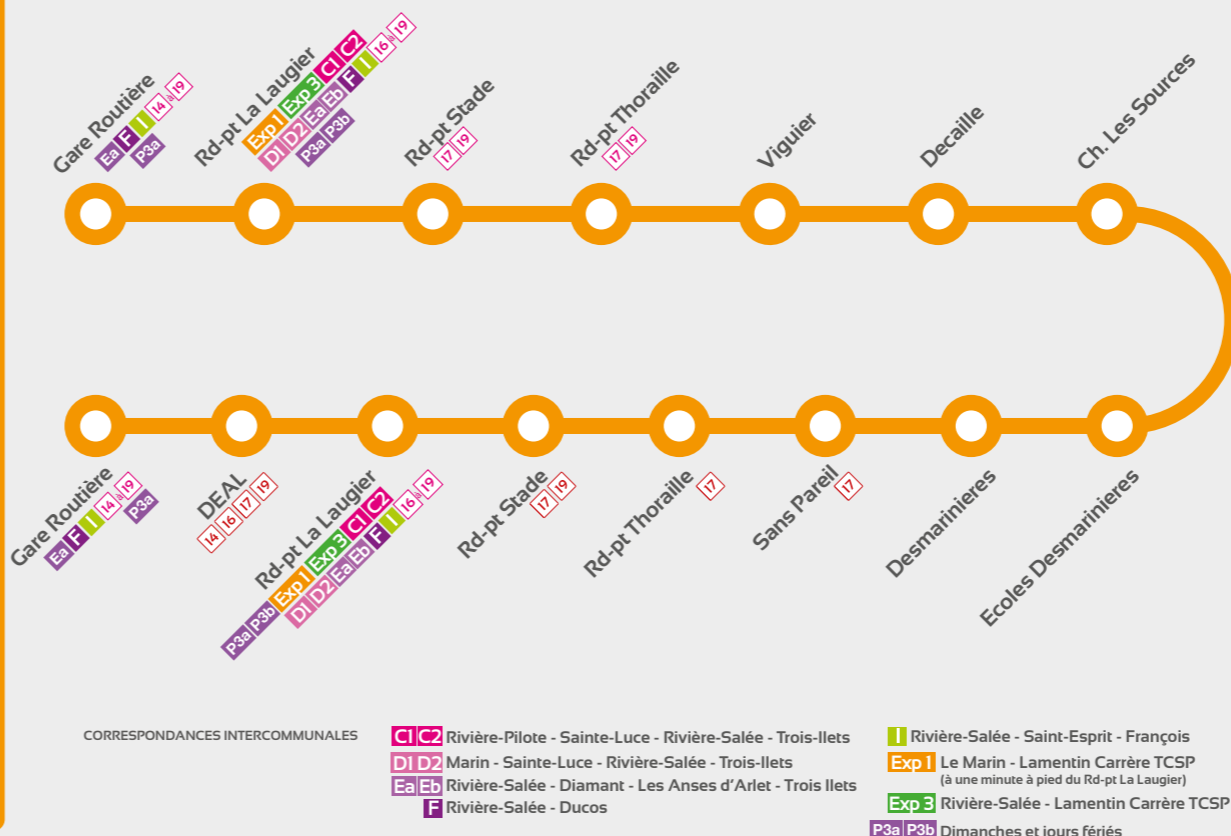

Rivière-Salée

Ligne 18

Thoraille
Viguiers
Decailles
Desmarinières

Lundi au Vendredi

Gare Routière	5:45	6:30	7:30	8:45	10:00	11:15	12:45	14:00	15:15	16:30	17:45
Rd-pt La Laugier	5:48	6:33	7:33	8:48	10:03	11:18	12:48	14:03	15:18	16:33	17:48
Rd-pt Stade	5:50	6:35	7:35	8:50	10:05	11:20	12:50	14:05	15:20	16:35	17:50
Rd-pt Thoraille	5:53	6:38	7:38	8:53	10:08	11:23	12:53	14:08	15:23	16:38	17:53
Viguiers	5:57	6:42	7:42	8:57	10:12	11:27	12:57	14:12	15:27	16:42	17:57
Decaille	6:02	6:47	7:47	9:02	10:17	11:32	13:02	14:17	15:32	16:47	18:02
Chemin Les Sources	6:09	6:54	7:54	9:09	10:24	11:39	13:09	14:24	15:39	16:54	18:09
Ecoles Desmarinières	6:10	6:55	7:55	9:10	10:25	11:40	13:10	14:25	15:40	16:55	18:10
Démarinières	6:13	6:58	7:58	9:13	10:28	11:43	13:13	14:28	15:43	16:58	18:13
Sans-Pareil	6:14	6:59	7:59	9:14	10:29	11:44	13:14	14:29	15:44	16:59	18:14
Rd-pt Thoraille	6:17	7:02	8:02	9:17	10:32	11:47	13:17	14:32	15:47	17:02	18:17
Rd-pt Stade	6:19	7:04	8:04	9:19	10:34	11:49	13:19	14:34	15:49	17:04	18:19
Rd-pt La Laugier	6:20	7:05	8:05	9:20	10:35	11:50	13:20	14:35	15:50	17:05	18:20
DEAL	6:22	7:07	8:07	9:22	10:37	11:52	13:22	14:37	15:52	17:07	18:22
Gare Routière	6:23	7:08	8:08	9:23	10:38	11:53	13:23	14:38	15:53	17:08	18:23

Dimanche

Gare Routière	7:00	8:10	11:30
Rd-pt La Laugier	7:03	8:13	11:33
Rd-pt Stade	7:05	8:15	11:35
Rd-pt Thoraille	7:08	8:18	11:38
Viguiers	7:12	8:22	11:42
Decaille	7:17	8:27	11:47
Chemin Les Sources	7:24	8:34	11:54
Ecoles Desmarinières	7:25	8:35	11:55
Démarinières	7:28	8:38	11:58
Sans-Pareil	7:29	8:39	11:59
Rd-pt Thoraille	7:32	8:42	12:02
Rd-pt Stade	7:34	8:44	12:04
Rd-pt La Laugier	7:35	8:45	12:05
DEAL	7:37	8:47	12:07
Gare Routière	7:38	8:48	12:08