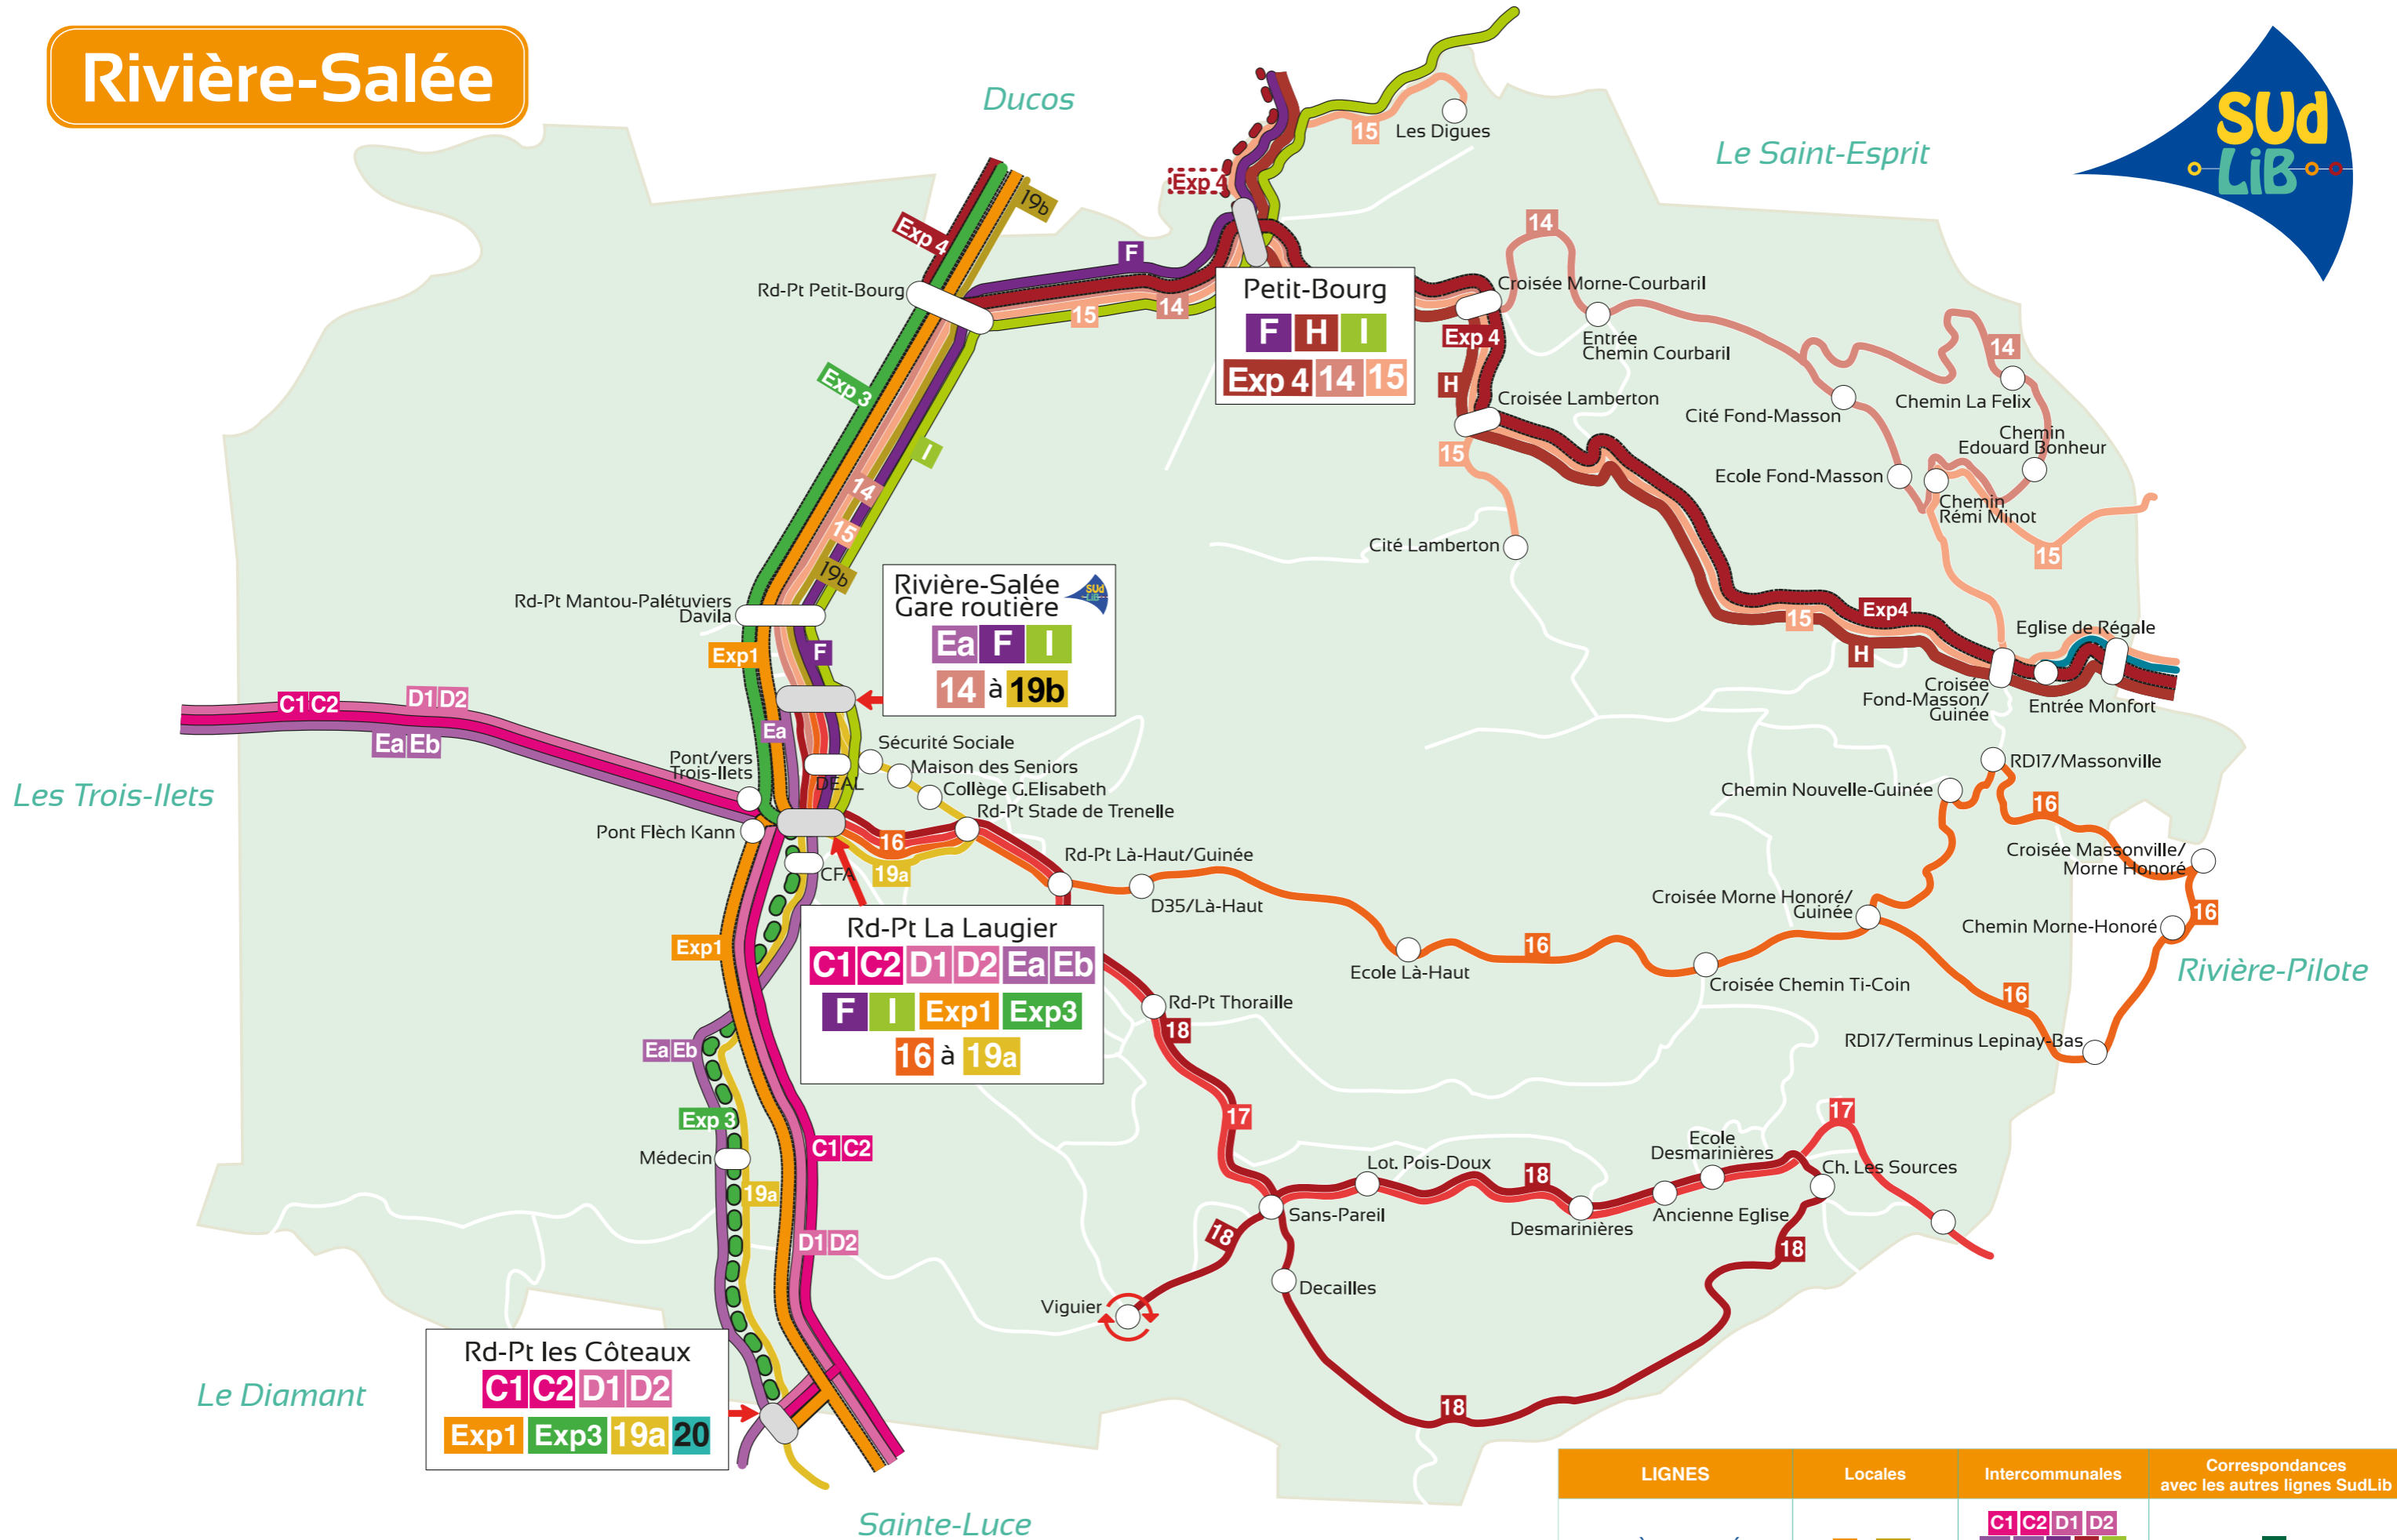

Rivière-Salée

LIGNES	Locales	Intercommunales	Correspondances avec les autres lignes SudLib
RIVIÈRE-SALÉE	14 à 19b	C1 C2 D1 D2 Ea Eb F H I Exp1 Exp3 Exp4	8

Retrouvez tous les horaires de vos correspondances sur le site sudlib.fr, rubriques Transport urbain et Lignes Express

CORRESPONDANCES INTERCOMMUNALES

- Ea** Rivière-Salée - Diamant - Les Anses d'Arlet - Trois Ilets
- F** Rivière-Salée - Ducos
- H** Ducos - Petit-Bourg - Rivière-Pilote
- I** Rivière-Salée - Saint-Esprit - François
- Exp 1** Le Marin - Lamentin Carrère TCSP
- Exp 3** Rivière-Salée - Lamentin Carrère TCSP
- Exp 4** Rivière-Pilote - Lamentin Carrère TCSP
- P3a** Dimanches et jours fériés
- ExpP** Dimanches et jours fériés

Rivière-Salée

Ligne 14

Davila
Petit-Bourg
Courbaril - Fond Masson
La Félix

Lundi au Vendredi

Gare routière	5:45	7:15	8:15	9:45	11:10	12:30	13:45	15:00	16:20	17:30
Rd-pt Davila Mantou/Pal.	5:49	7:19	8:19	9:49	11:14	12:34	13:49	15:04	16:24	17:34
Rd-pt Petit-Bourg	5:52	7:22	8:22	9:52	11:17	12:37	13:52	15:07	16:27	17:37
Petit-Bourg	5:55	7:25	8:25	9:55	11:20	12:40	13:55	15:10	16:30	17:40
Courbaril	5:58	7:28	8:28	9:58	11:23	12:43	13:58	15:13	16:33	17:43
Cité Fond Masson	6:05	7:35	8:35	10:05	11:30	12:50	14:05	15:20	16:40	17:50
École Fond Masson	6:08	7:38	8:38	10:08	11:33	12:53	14:08	15:23	16:43	17:53
Entrée chemin Rémi Minot	6:09	7:39	8:39	10:09	11:34	12:54	14:09	15:24	16:44	17:54
Ch. Edouard Bonheur	6:14	7:44	8:44	10:14	11:39	12:59	14:14	15:29	16:49	17:59
Chemin La Félix	6:19	7:49	8:49	10:19	11:44	13:04	14:19	15:34	16:54	18:04
Chemin Courbaril	6:20	7:50	8:50	10:20	11:45	13:05	14:20	15:35	16:55	18:05
Petit-Bourg	6:23	7:53	8:53	10:23	11:48	13:08	14:23	15:38	16:58	18:08
Rd-pt Petit-Bourg	6:29	7:59	8:59	10:29	11:54	13:14	14:29	15:44	17:04	18:14
DEAL	6:31	8:01	9:01	10:31	11:56	13:16	14:31	15:46	17:06	18:16
Gare routière	6:33	8:03	9:03	10:33	11:58	13:18	14:33	15:48	17:08	18:18