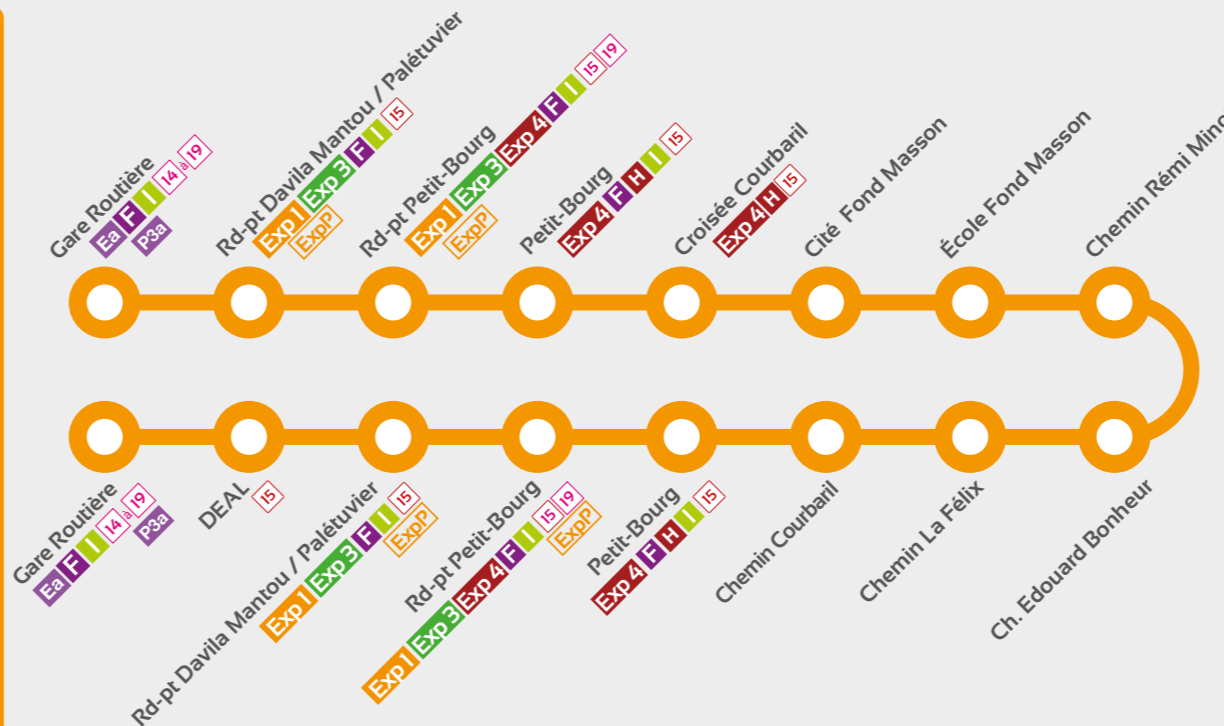

Rivière-Salée

LIGNES	Locales	Intercommunales	Correspondances avec les autres lignes SudLib
RIVIÈRE-SALÉE	14 à 19b	C1 C2 D1 D2 Ea Eb F H I Exp1 Exp3 Exp4	8

Retrouvez tous les horaires de vos correspondances sur le site sudlib.fr, rubriques Transport urbain et Lignes Express

Pour toute information

N°Vert 0 800 300 319

APPEL GRATUIT DEPUIS UN POSTE FIXE

Utilisez votre smartphone pour accéder à toute l'information transport SudLIB

Gare Routière

Davila
Petit-Bourg
Courbaril
Fond Masson
LaFélix

CORRESPONDANCES INTERCOMMUNALES

- Ea** Rivière-Salée - Diamant - Les Anses d'Arlet - Trois Ilets
- F** Rivière-Salée - Ducos
- H** Ducos - Petit-Bourg - Rivière-Pilote
- I** Rivière-Salée - Saint-Esprit - François
- Exp 1** Le Marin - Lamentin Carrère TCSP
- Exp 3** Rivière-Salée - Lamentin Carrère TCSP
- Exp 4** Rivière-Pilote - Lamentin Carrère TCSP
- P3a** Dimanches et jours fériés
- ExpP** Dimanches et jours fériés