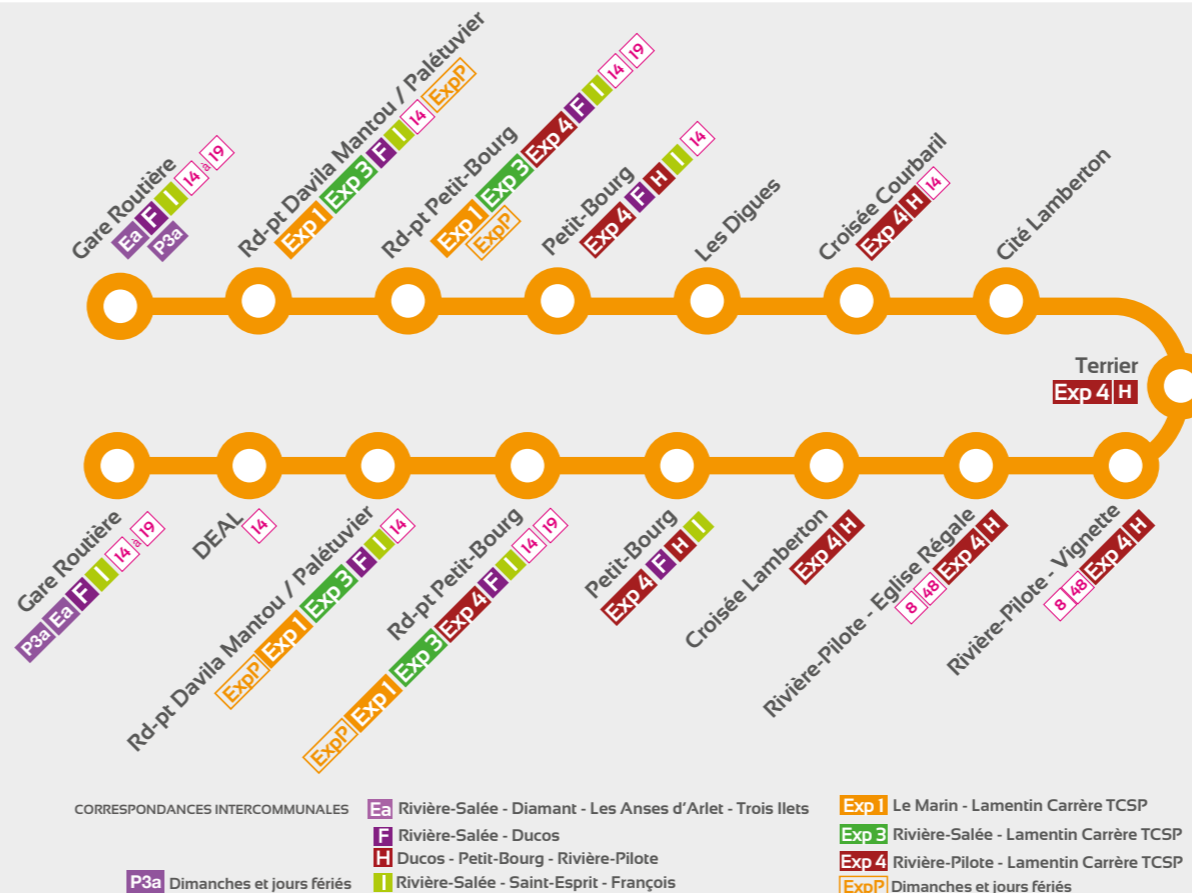

Pour toute information

N°Vert 0 800 300 319

APPEL GRATUIT DEPUIS UN POSTE FIXE

Utilisez votre smartphone pour accéder à toute l'information transport SudLIB

Terrier

Terrier - Vignette
Les Dignes
Lamberton

Rivière-Salée

Ligne 15

Terrier - Vignette
Les Dignes
Lamberton

Lundi au Vendredi

Gare routière	5:45	7:00	8:20	9:50	11:00	12:30	13:45	15:00	16:05	17:35
Rd-pt Davila Mantou/Pal.	5:49	7:04	8:24	9:54	11:04	12:34	13:49	15:04	16:09	17:39
Rd-pt Petit-Bourg	5:52	7:07	8:27	9:57	11:07	12:37	13:52	15:07	16:12	17:42
Petit-Bourg	5:56	7:11	8:31	10:01	11:11	12:41	13:56	15:11	16:16	17:46
Les Dignes	-	7:15	-	10:05	-	12:45	-	15:15	-	-
Croisée Courbaril	5:59	7:18	8:34	10:08	11:14	12:48	13:59	15:18	16:19	17:49
Cité Lambertton	6:03	-	8:38	-	-	-	14:03	-	16:23	17:53
Terrier	6:10	7:25	8:45	10:15	11:21	12:55	14:10	15:25	16:30	18:00
Rivière-Pilote - Vignette	6:19	7:34	8:54	10:24	11:30	13:04	14:19	15:34	16:39	18:09
Rivière-Pilote - Eglise Régale	6:22	7:37	8:57	10:27	11:33	13:07	14:22	15:37	16:42	18:12
Croisée Lambertton	6:28	7:43	9:03	10:33	11:39	13:13	14:28	15:43	16:48	18:18
Petit-Bourg	6:30	7:45	9:05	10:35	11:41	13:15	14:34	15:45	16:50	18:20
Rd-pt Petit-Bourg	6:39	7:54	9:14	10:44	11:50	13:24	14:43	15:54	16:59	18:29
Rd-pt Davila Mantou/Pal.	6:41	7:56	9:16	10:46	11:52	13:26	14:45	15:56	17:01	18:31
Gare routière	6:44	7:59	9:19	10:49	11:55	13:29	14:48	15:59	17:04	18:34