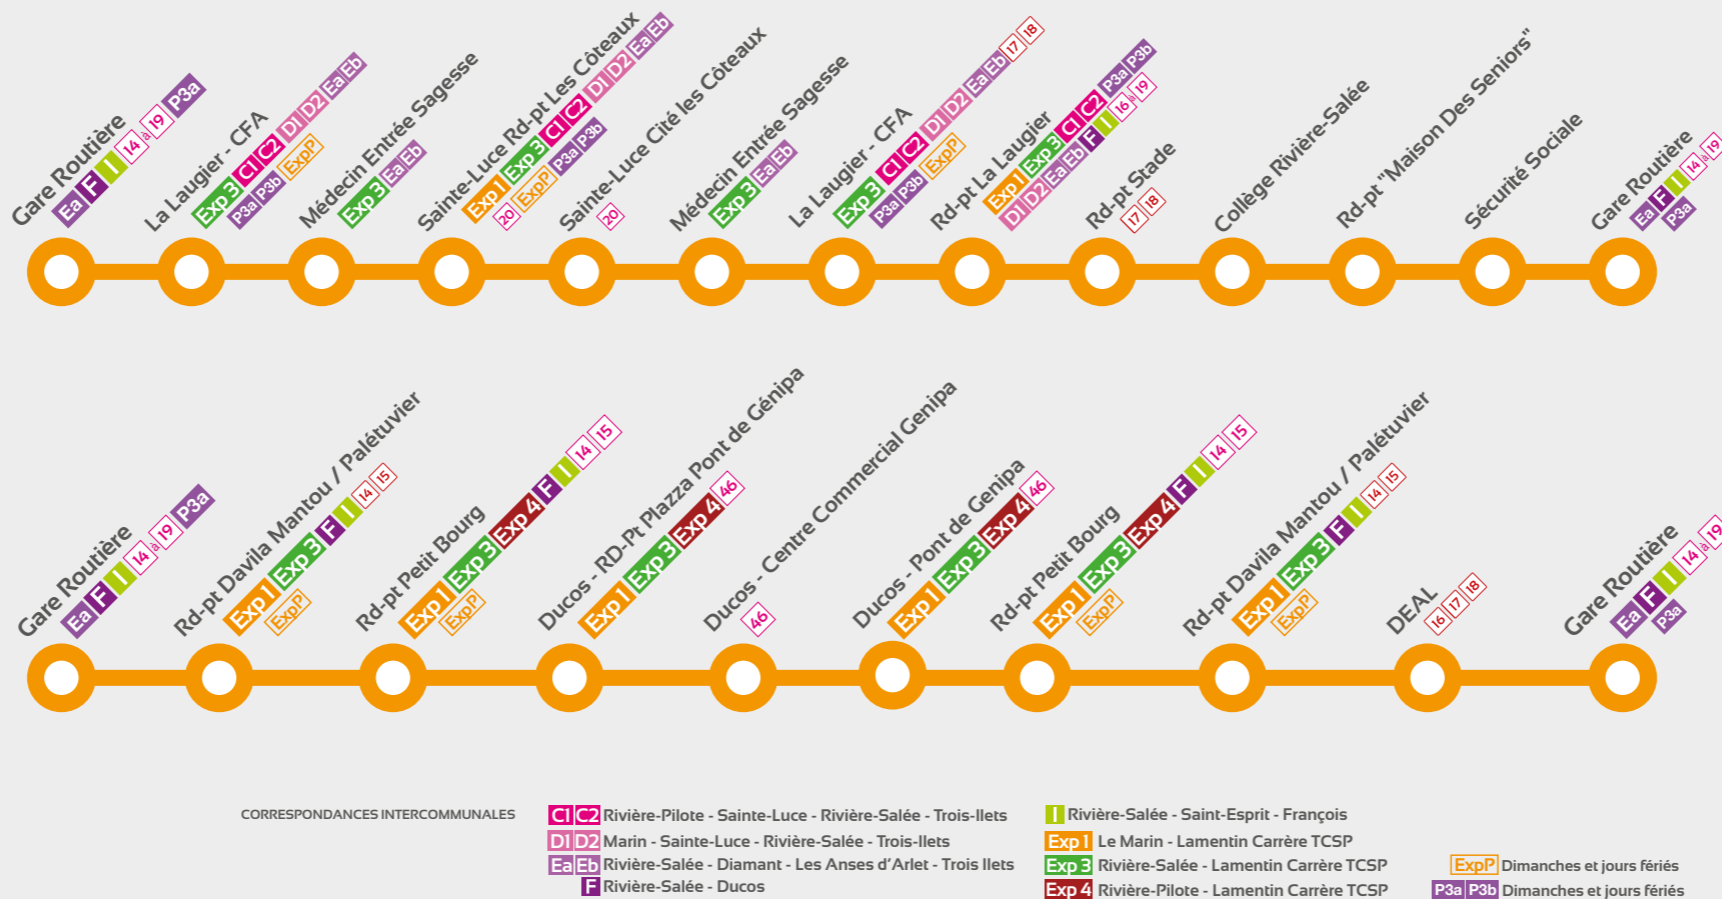

Pour toute information

N°Vert 0 800 300 319

APPEL GRATUIT DEPUIS UN POSTE FIXE

Utilisez votre smartphone pour accéder à toute l'information transport SudLIB

Rivière-Salée

Ligne

19a

Gare Routière

CFA - Médecin Les Côteaux

Ligne

19b

Gare Routière

Genipa Petit-Bourg

Lundi au vendredi

Samedi

Ligne 19a

Gare Routière	6:30	7:50	9:00	10:00	11:30	13:30	14:30	16:00	17:15
La Laugier - CFA	6:32	7:52	9:02	10:02	11:32	13:32	14:32	16:02	17:17
Médecin - Entrée Sagesse	6:36	7:56	9:06	10:06	11:36	13:36	14:36	16:06	17:21
Sainte-Luce Rd-pt Les Côteaux	6:38	7:58	9:08	10:08	11:38	13:38	14:38	16:08	17:23
Sainte-Luce Cité les Coteaux	6:39	7:59	9:09	10:09	11:39	13:39	14:39	16:09	17:24
Médecin - Entrée Sagesse	6:41	8:01	9:11	10:11	11:41	13:41	14:41	16:11	17:26
La Laugier - CFA	6:43	8:03	9:13	10:13	11:43	13:43	14:43	16:13	17:28
Rd-pt La Laugier	6:44	8:04	9:14	10:14	11:44	13:44	14:44	16:14	17:29
Rd-pt Stade	6:46	8:06	9:16	10:16	11:46	13:46	14:46	16:16	17:31
Collège Rivière-Salée	6:47	8:07	9:17	10:17	11:47	13:47	14:47	16:17	17:32
Rd-pt "Maison Des Seniors"	6:49	8:09	9:19	10:19	11:49	13:49	14:49	16:19	17:34
Sécurité Sociale	6:50	8:10	9:20	10:20	11:50	13:50	14:50	16:20	17:35
Gare Routière	6:52	8:12	9:22	10:22	11:52	13:52	14:52	16:22	17:37

Ligne 19 b

Gare Routière	8:15	9:30	10:30	12:15	14:00	15:00	16:30
Rd-pt Davila Mantou/Palétuvier	8:18	9:33	10:33	12:18	14:03	15:03	16:33
Rd-pt Petit Bourg	8:20	9:35	10:35	12:20	14:05	15:05	16:35
Ducos Rd-Pt Piazza Pont de Genipa	8:22	9:37	10:37	12:22	14:07	15:07	16:37
Ducos Centre Commercial Genipa	8:23	9:38	10:38	12:23	14:08	15:08	16:38
Rd-pt Petit-Bourg	8:28	9:43	10:43	12:28	14:13	15:13	16:43
Rd-pt Davila Mantou/Palétuvier	8:31	9:46	10:46	12:31	14:16	15:16	16:46
DEAL	8:33	9:48	10:48	12:33	14:18	15:18	16:48
Gare Routière	8:34	9:49	10:49	12:34	14:19	15:19	16:49

Ligne 19a

Gare Routière	6:30	7:50	9:00	10:30	11:30	13:00	14:30	15:40	16:50
La Laugier - CFA	6:32	7:52	9:02	10:32	11:32	13:02	14:32	15:42	16:52
Médecin - Entrée Sagesse	6:36	7:56	9:06	10:36	11:36	13:06	14:36	15:46	16:56
Sainte-Luce Rd-pt Les Côteaux	6:38	7:58	9:08	10:38	11:38	13:08	14:38	15:48	16:58
Sainte-Luce Cité les Coteaux	6:39	7:59	9:09	10:39	11:39	13:09	14:39	15:49	16:59
Médecin - Entrée Sagesse	6:41	8:01	9:11	10:41	11:41	13:11	14:41	15:51	17:01
La Laugier - CFA	6:43	8:03	9:13	10:43	11:43	13:13	14:43	15:53	17:03
Rd-pt La Laugier	6:44	8:04	9:14	10:44	11:44	13:14	14:44	15:54	17:04
Rd-pt Stade	6:46	8:06	9:16	10:46	11:46	13:16	14:46	15:56	17:06
Collège Rivière-Salée	6:47	8:07	9:17	10:47	11:47	13:17	14:47	15:57	17:07
Rd-pt "Maison Des Seniors"	6:49	8:09	9:19	10:49	11:49	13:19	14:49	15:59	17:09
Sécurité Sociale	6:50	8:10	9:20	10:50	11:50	13:20	14:50	16:00	17:10
Gare Routière	6:52	8:12	9:22	10:52	11:52	13:22	14:52	16:02	17:12

Ligne 19 b