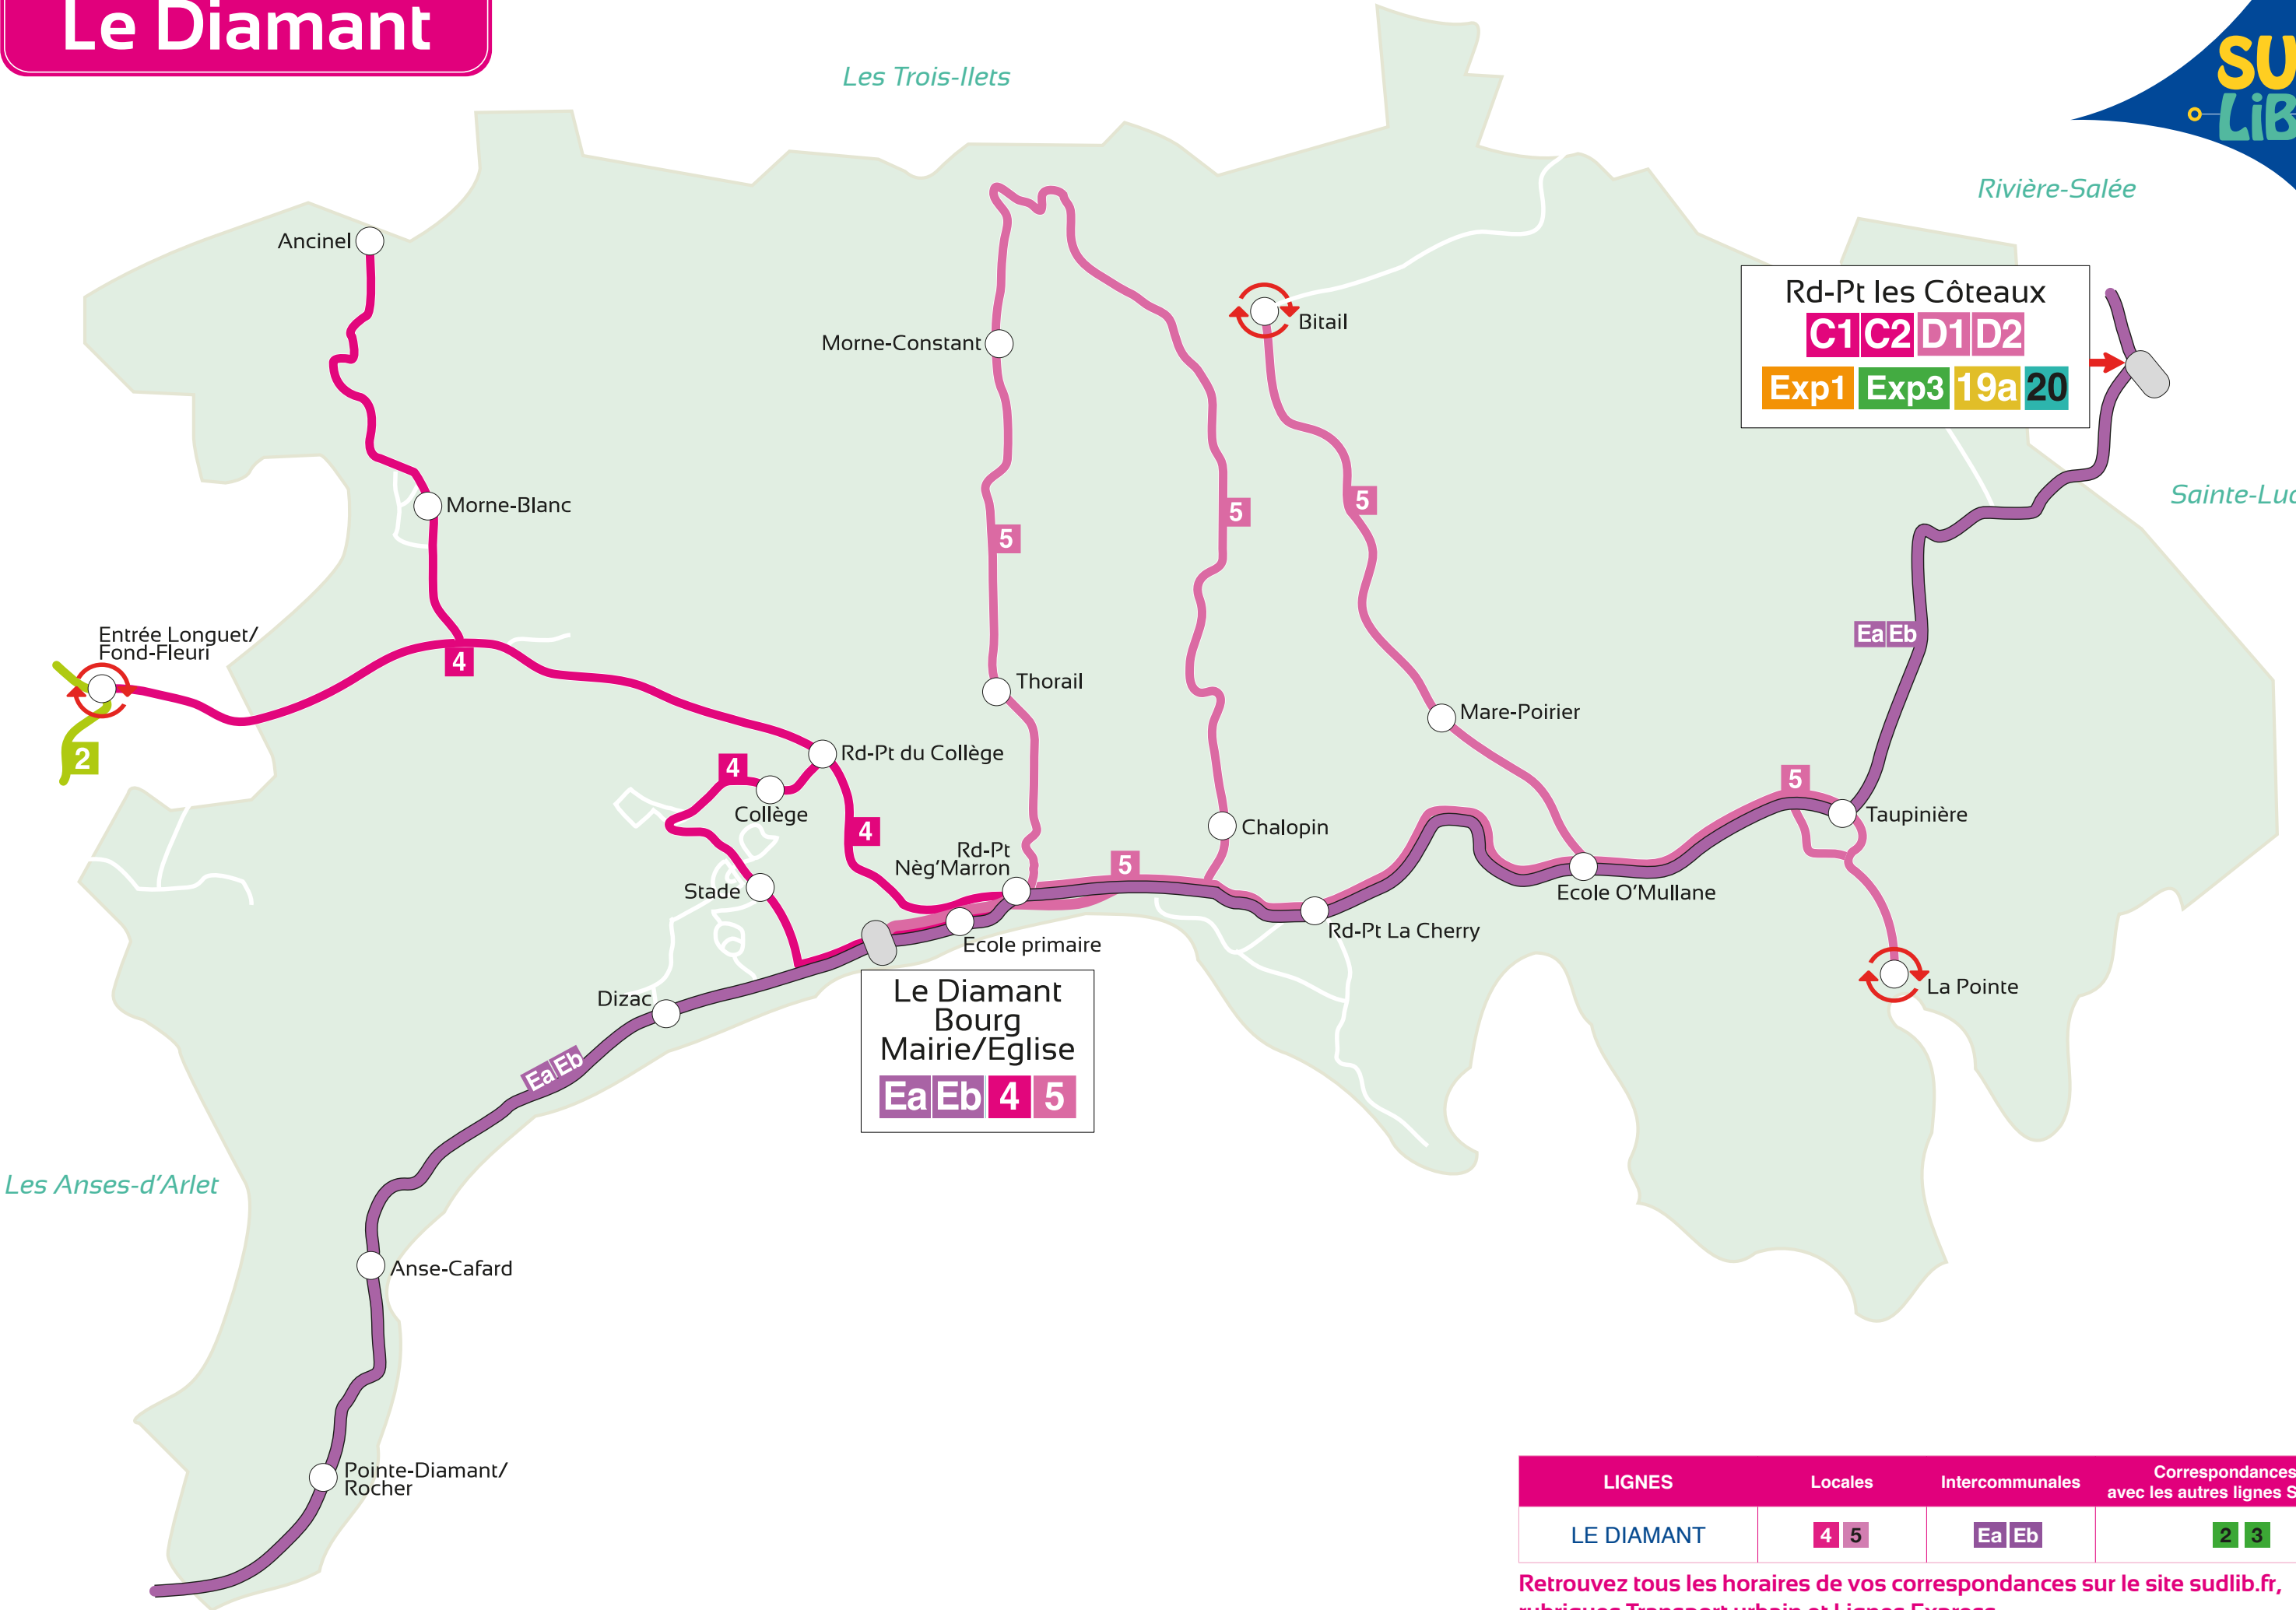

Le Diamant

Les Trois-Ilets

Rivière-Salée

Sainte-Luce

LIGNES	Locales	Intercommunales	Correspondances avec les autres lignes SudLib
LE DIAMANT	4 5	Ea Eb	2 3

Retrouvez tous les horaires de vos correspondances sur le site sudlib.fr, rubriques Transport urbain et Lignes Express

Pour toute information

N°Vert 0 800 300 319

APPEL GRATUIT DEPUIS UN POSTE FIXE

Utilisez votre smartphone pour accéder à toute l'information transport SudLIB

Eglise

**Morne Blanc
Ancinel - Fond Fleury
Thorail - Morne Constant
Chalopin - O'Mulane
Taupinière - Bitail**

CORRESPONDANCES INTERCOMMUNALES **Ea Eb** Les Anses-d'Arlet - Diamant - Sainte-Luce - Rivière-Salée **P3a P3b** Dimanches et jours fériés

Diamant

Lignes

4 et 5

**Eglise - Morne Blanc
Ancinel - Fond Fleury
Thorail - Morne Constant
Chalopin - O'Mulane
Taupinière - Bitail**

Samedi

Eglise	7:15	9:00	10:30	12:15
École primaire du bourg	7:17	9:02	10:32	12:17
Rd-pt Nég Mawon	7:18	9:03	10:33	12:18
Rd-pt du Collège	7:21	9:06	10:36	12:21
Morne Blanc	7:24	9:09	10:39	12:24
Ancinel	7:28	9:13	10:43	12:28
Morne Blanc	7:31	9:16	10:46	12:31
Entrée Fond Fleury	7:35	9:20	10:50	12:35
Collège	7:38	9:23	10:53	12:38
Stade	7:41	9:26	10:56	12:41
Eglise	7:44	9:29	10:59	12:44
Rd-pt Nég Mawon	7:47	9:32	11:02	12:47
Thorail	7:50	9:35	11:05	12:50
Morne Constant	7:54	9:39	11:09	12:54
Chalopin	7:58	9:43	11:13	12:58
École O'Mulane	8:01	9:46	11:16	13:01
Taupinière	8:03	-	11:18	-
La Pointe	8:05	-	11:20	-
Mare Poirier	8:07	9:48	-	13:03
Bitail	8:09	9:50	-	13:05
École O'Mulane	8:11	9:52	11:22	13:07
Rd-pt Nég Mawon	8:14	9:55	11:25	13:10
Eglise	8:17	9:58	11:28	13:13