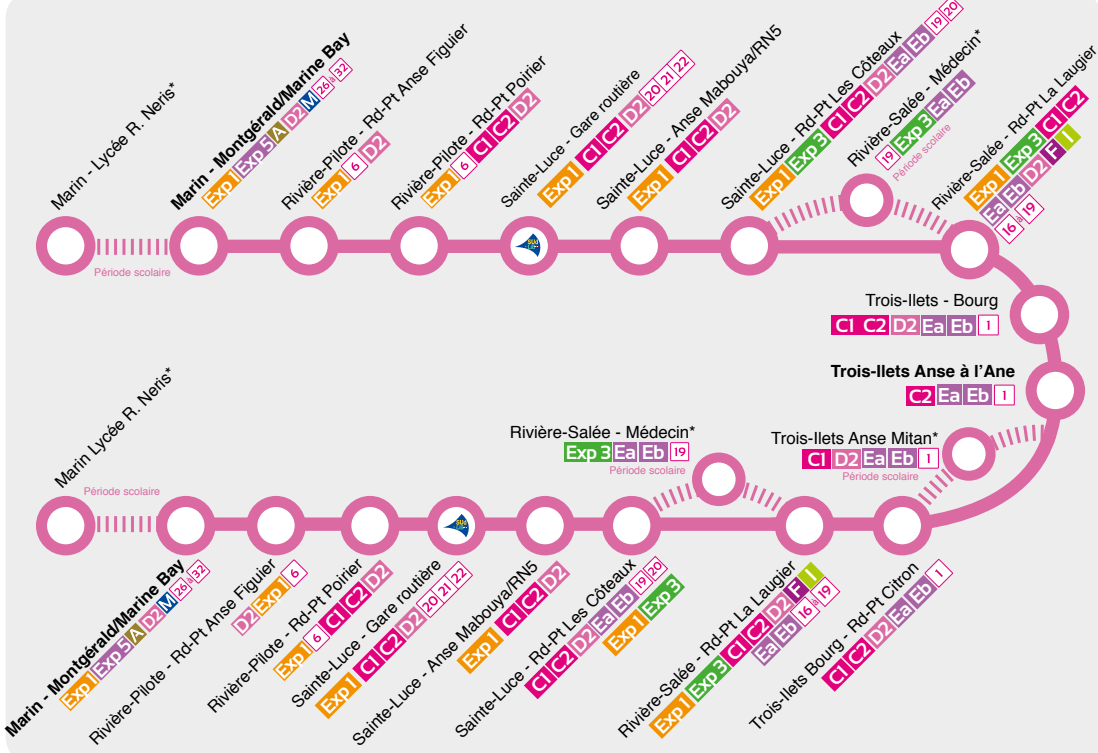

# Ligne D1

intercommunale

- Le Marin
- Rivière-Pilote
- Sainte-Luce
- Rivière-Salée
- Les Trois-Ilets

Agences SudLib

## PÉRIODES SCOLAIRES

\* en périodes scolaires

Dimanches et jours fériés, voir lignes P1, P3a, P3b, P Express

### Correspondances intercommunales

- A Marin - Sainte-Anne
- C1 C2 Rivière-Pilote - Sainte-Luce - Rivière-Salée - Trois-Ilets
- D2 Marin - Sainte-Luce - Rivière-Salée - Trois-Ilets
- Ea Eb Diamant - Rivière-Salée - Trois-Ilets - Les Anses-d'Arlet
- F Rivière-Salée - Petit-Bourg - Ducos
- I Rivière-Salée - Le Saint-Esprit - François
- M Marin - Rivière-Pilote
- Exp 1 Le Marin - Lamentin Carrère TCSP
- Exp 3 Rivière-Salée - Lamentin Carrère TCSP
- Exp 5 Le Marin - Vaucin