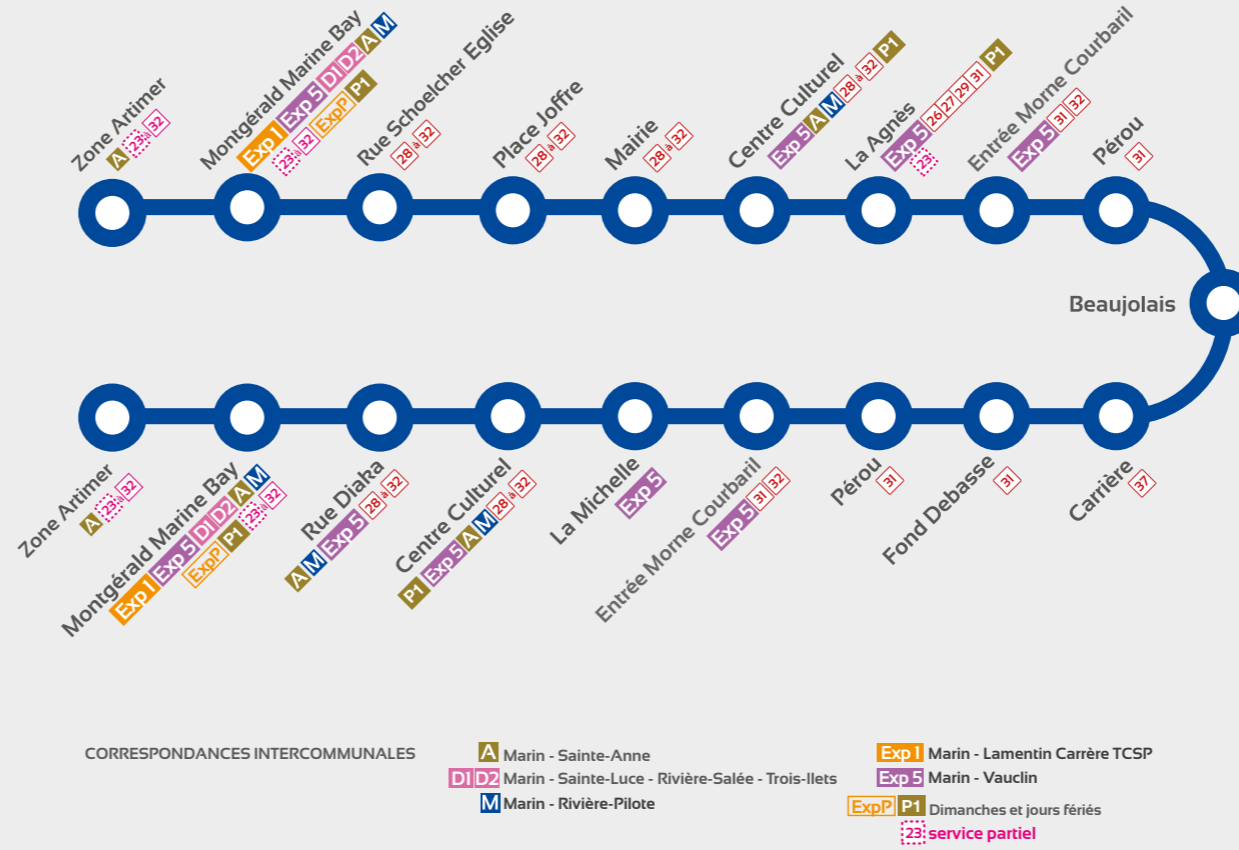

Pour toute information

N°Vert 0 800 300 319

APPEL GRATUIT DEPUIS UN POSTE FIXE

Utilisez votre smartphone pour accéder à toute l'information transport SudLIB

Artimer

Mairie
La Agnès
Morne Courbaril
Pérou
Carrière

Marin

Ligne
28

Artimer - Mairie
La Agnès
Morne Courbaril
Pérou
Carrière

Marin

Ligne
28

Artimer - Marché
La Agnès
Morne Courbaril
Tocnay
Morne Rouge

HORAIRES

Lundi au vendredi