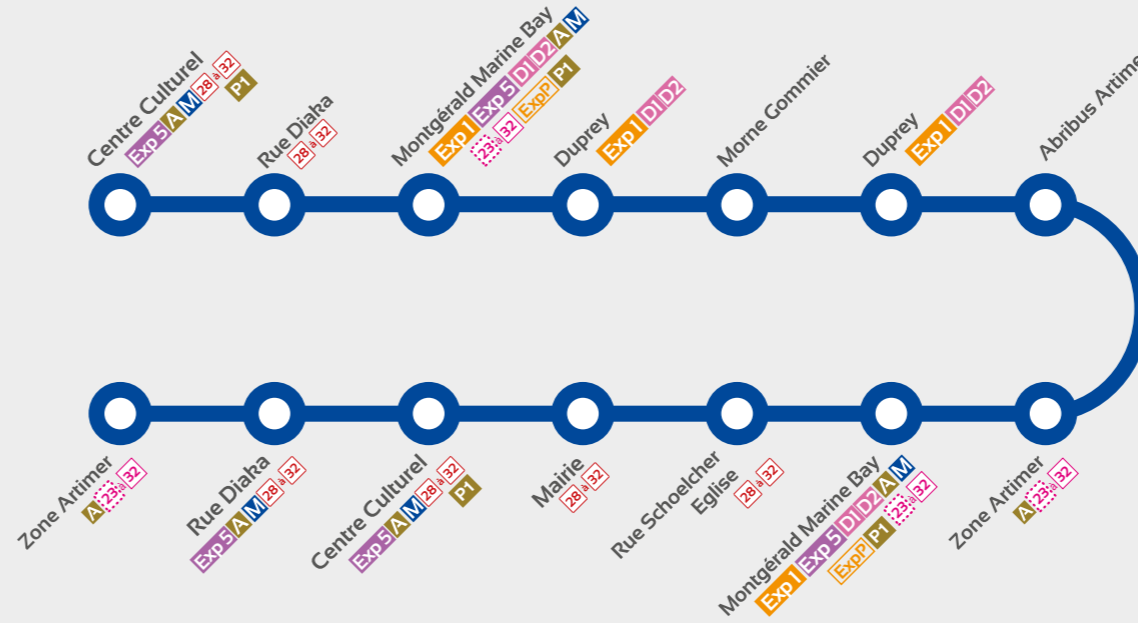

Dimanche et jours fériés

	5:50	7:20	8:40	10:40
	5:53	7:23	8:43	10:43
	5:55	7:25	8:45	10:45
	5:57	7:27	8:47	10:47
	5:58	7:28	8:48	10:48
	5:58	7:28	8:48	10:48
	6:00	7:30	8:50	10:50
	6:10	7:40	9:00	11:00
	6:20	7:50	9:10	11:10
	6:25	7:55	9:15	11:15
	6:30	8:00	9:20	11:20
	6:35	8:05	9:25	11:25
	6:40	8:10	9:30	11:30
	6:45	8:15	9:35	11:35
	6:50	8:20	9:40	11:40
	6:53	8:23	9:43	11:43
	6:55	8:25	9:45	11:45
	6:56	8:26	9:46	11:46
	6:57	8:27	9:47	11:47
	7:00	8:30	9:49	11:49
	7:05	8:35	9:50	11:50

CORRESPONDANCES INTERCOMMUNALES

- A Marin - Sainte-Anne
- DI D2 Marin - Sainte-Luce - Rivière-Salée - Trois-Ilets
- M Marin - Rivière-Pilote
- Exp 1 Marin - Lamentin Carrère TCSP
- Exp 5 Marin - Vauclin
- Exp P1 Dimanches et jours fériés
- 23 service partiel

Marin

Ligne 30

Centre Culturel
Duprey - Artimer
Montgérald
Mairie

Marin

Ligne 30

Centre Culturel
Duprey
Artimer
Montgérald
Mairie

HORAIRES

Lundi au Vendredi