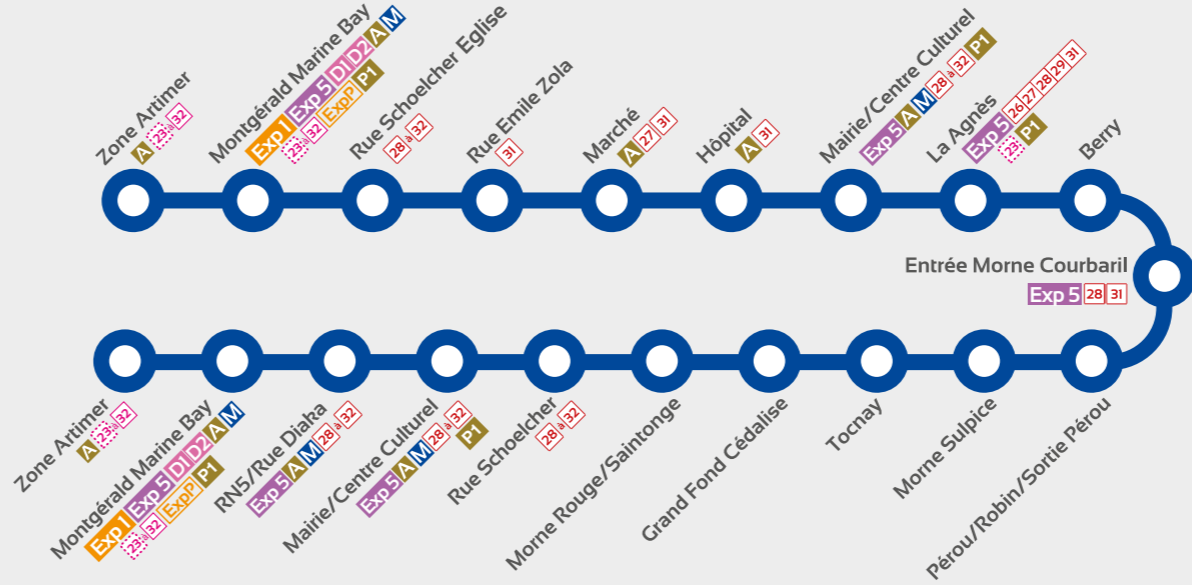

Samedi

Zone Artimer	5:45	7:45	11:10	15:10	17:10
Montgérald/Marine Bay	5:48	7:48	11:15	15:15	17:20
Rue Schoelcher/Eglise	5:50	7:50	11:17	15:17	17:23
Rue Emile Zola	5:51	7:51	11:18	15:18	17:24
Marché	5:52	7:52	11:19	15:19	17:25
Hopital	5:53	7:53	11:20	15:20	17:26
Mairie	5:54	7:54	11:21	15:21	17:27
Centre Culturel	5:55	7:55	11:22	15:22	17:28
La Agnès	5:56	7:56	11:23	15:23	17:30
Entrée Morne Courbaril	5:58	7:58	11:26	15:26	17:33
Pérou/Robin	6:06	8:06	11:34	15:34	17:41
Fond Debasse	6:11	8:11	11:39	15:39	17:46
Demi-Tour Debasse/Massel	6:12	8:12	11:42	15:42	17:49
Pérou	6:15	8:15	11:45	15:45	17:52
Entrée Morne Courbaril	6:19	8:19	11:49	15:49	-
La Michelle	6:23	8:23	11:53	15:55	-
Centre Nautique	6:25	8:25	11:55	16:00	-
Hôpital	6:27	8:27	11:57	16:01	-
Mairie	6:30	8:30	12:00	16:02	-
Stade	6:32	8:32	12:02	16:03	-
Cimetière	6:33	8:33	12:03	16:04	-
Montgérald/Montgérald	6:37	8:37	12:07	16:08	-
Zone Artimer	6:40	8:40	12:10	16:15	-

Zone Artimer	5:45	7:45	11:10
Montgérald	5:48	7:48	11:15
Rue Schoelcher	5:50	7:50	11:17
Rue Emile Zola	5:51	7:51	11:18
Marché	5:52	7:52	11:19
Hôpital	5:53	7:53	11:20
Mairie	5:54	7:54	11:21
Centre Culturel	5:55	7:55	11:22
La Agnès	5:56	7:56	11:23
Entrée Morne Courbaril	5:58	7:58	11:26
Pérou/Robin	6:06	8:06	11:34
Fond Debasse	6:11	8:11	11:39
Debasse/Massel	6:12	8:12	11:42
Pérou	6:15	8:15	11:45
Entrée Morne Courbaril	6:19	8:19	11:49
La Michelle	6:23	8:23	11:53
Centre Nautique	6:25	8:25	11:55
Hôpital	6:27	8:27	11:57
Mairie	6:30	8:30	12:00
Stade	6:32	8:32	12:02
Cimetière	6:33	8:33	12:03
Montgérald/Marine Bay	6:37	8:37	12:07
Zone Artimer	6:40	8:40	12:10

CORRESPONDANCES INTERCOMMUNALES

- A Marin - Sainte-Anne
- Exp1 Marin - Lamentin Carrère TCSP
- D1D2 Marin - Sainte-Luce - Rivière-Salée - Trois-Ilets
- Exp5 Marin - Vauclin
- M Marin - Rivière-Pilote
- ExpP P1 Dimanches et jours fériés
- 23 service partiel