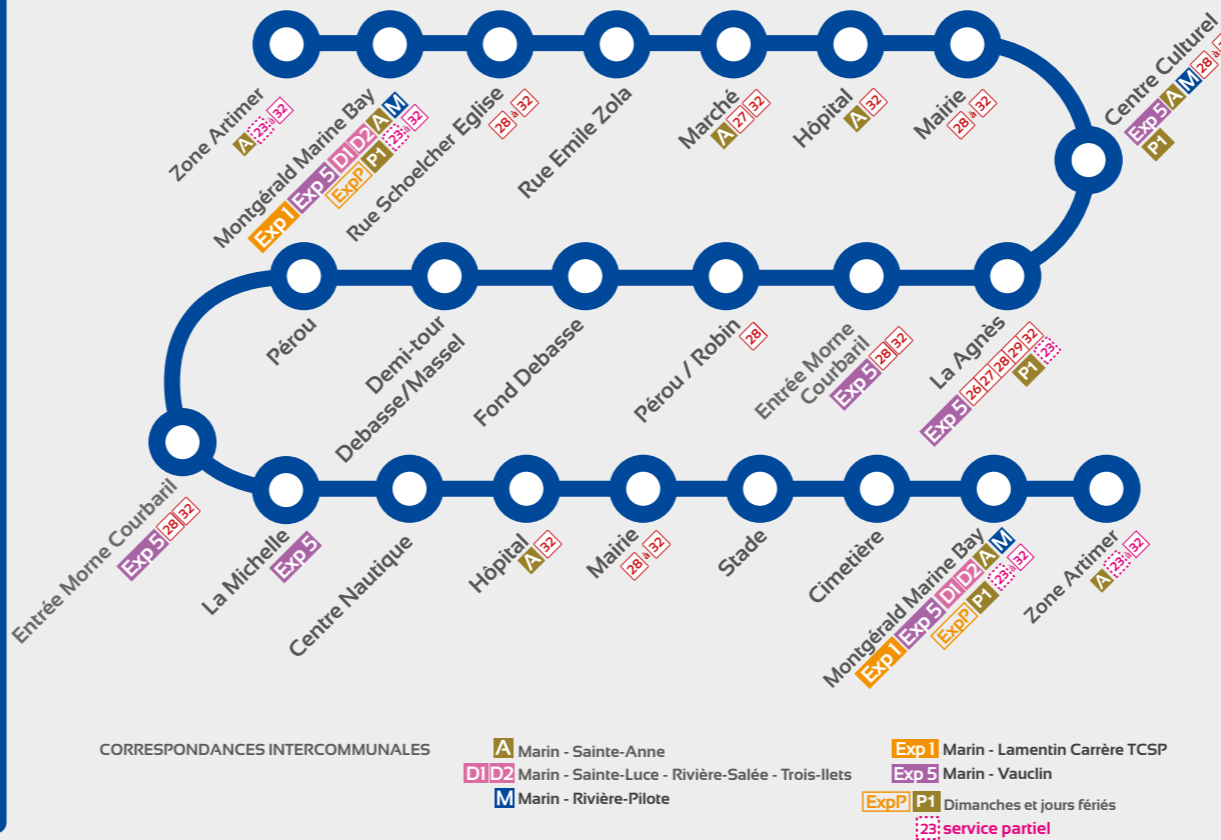

CORRESPONDANCES INTERCOMMUNALES

- A Marin - Sainte-Anne
- DI D2 Marin - Sainte-Luce - Rivière-Salée - Trois-Ilets
- M Marin - Rivière-Pilote
- Exp 1 Marin - Lamentin Carrère TCSP
- Exp 5 Marin - Vauclin
- Exp P1 Dimanches et jours fériés
- 23 service partiel

Pour toute information

N°Vert 0 800 300 319

APPEL GRATUIT DEPUIS UN POSTE FIXE

Utilisez votre smartphone pour accéder à toute l'information transport SudLIB

Artimer

Marché
La Agnès
Morne Courbaril
Pérou
Fond Debasse

Marin

Ligne
31

Artimer - Marché
La Agnès
Morne Courbaril
Pérou
Fond Debasse

Marin

Ligne 31

Artimer - Marché
La Agnès - Morne Courbaril
Pérou - Fond Debasse

HORAIRES

Lundi au Vendredi

Samedi

Zone Artimer	5:45	7:45	11:10	15:10	17:10
Montgérald/Marine Bay	5:48	7:48	11:15	15:15	17:20
Rue Schoelcher/Eglise	5:50	7:50	11:17	15:17	17:23
Rue Emile Zola	5:51	7:51	11:18	15:18	17:24
Marché	5:52	7:52	11:19	15:19	17:25
Hopital	5:53	7:53	11:20	15:20	17:26
Mairie	5:54	7:54	11:21	15:21	17:27
Centre Culturel	5:55	7:55	11:22	15:22	17:28
La Agnès	5:56	7:56	11:23	15:23	17:30
Entrée Morne Courbaril	5:58	7:58	11:26	15:26	17:33
Pérou/Robin	6:06	8:06	11:34	15:34	17:41
Fond Debasse	6:11	8:11	11:39	15:39	17:46
Demi-Tour Debasse/Massel	6:12	8:12	11:42	15:42	17:49
Pérou	6:15	8:15	11:45	15:45	17:52
Entrée Morne Courbaril	6:19	8:19	11:49	15:49	-
La Michelle	6:23	8:23	11:53	15:55	-
Centre Nautique	6:25	8:25	11:55	16:00	-
Hôpital	6:27	8:27	11:57	16:01	-
Mairie	6:30	8:30	12:00	16:02	-
Stade	6:32	8:32	12:02	16:03	-
Cimetière	6:33	8:33	12:03	16:04	-
Montgérald/Montgérald	6:37	8:37	12:07	16:08	-
Zone Artimer	6:40	8:40	12:10	16:15	-