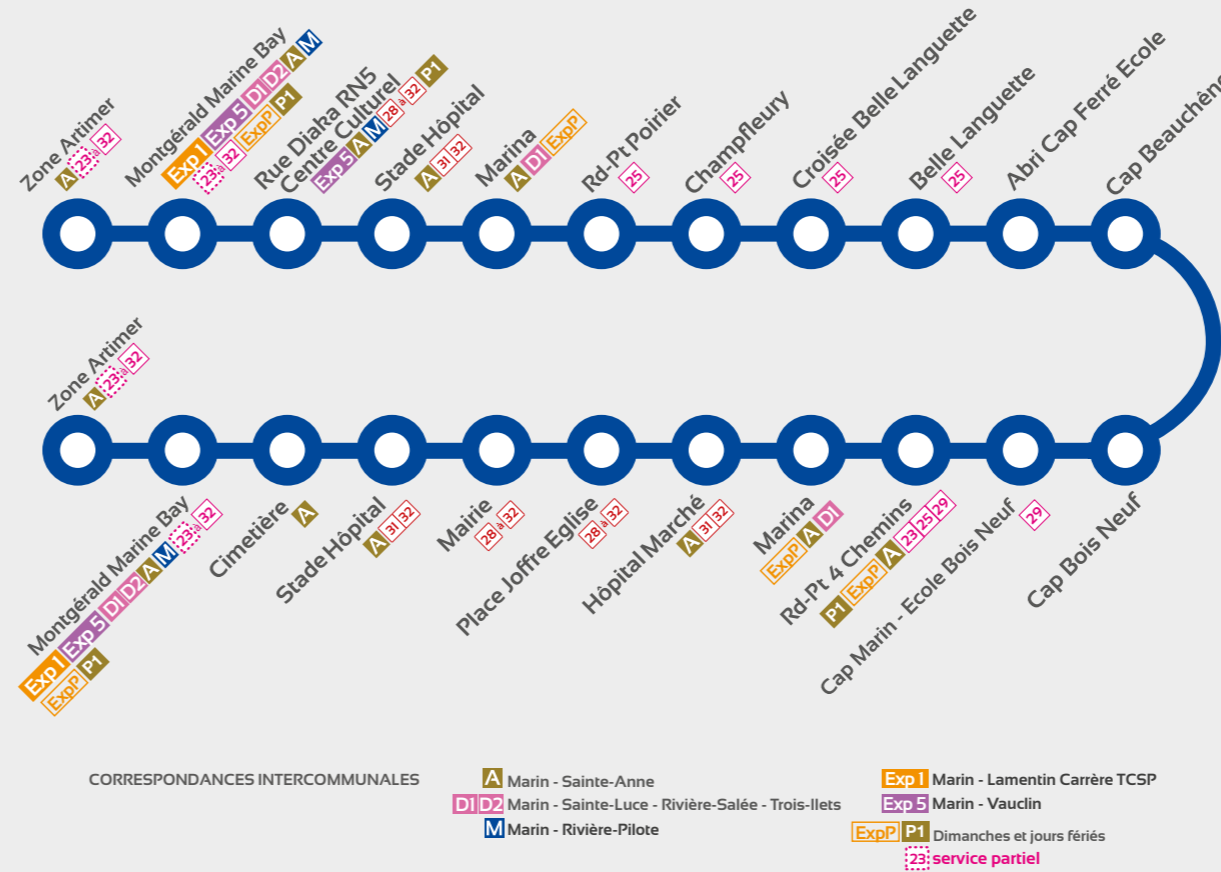

Pour toute information

N°Vert 0 800 300 319

APPEL GRATUIT DEPUIS UN POSTE FIXE

Utilisez votre smartphone pour accéder à toute l'information transport SudLIB

Artimer

Marina
Cap Ferré
Cap Beauchêne
Bois Neuf

Marin

Ligne
27

Artimer - Marina
Cap Ferré
Cap Beauchêne
Bois Neuf

Lundi au vendredi

Zone Artimer	6:00	7:10	9:20	10:45	12:45	15:10	16:20	17:35
Montgérald/ Marine Bay	6:03	7:13	9:23	10:53	12:50	15:13	16:25	17:38
Rue Diaka RN5/Centre Culturel	6:05	7:15	9:25	10:55	12:52	15:15	16:27	17:40
Stade/Hopital	6:06	7:16	9:30	10:56	12:53	15:16	16:28	17:41
Marina	6:10	7:20	9:31	11:00	12:57	15:20	16:32	17:45
Poirier Giratoire	6:15	7:25	9:32	11:05	13:02	15:25	16:37	17:50
Chamfleury	6:18	7:28	9:33	11:08	13:05	15:28	16:40	17:53
Croisée Belle Languette	6:21	7:31	9:35	11:11	13:08	15:31	16:42	17:56
Belle Languette	-	7:32	9:37	11:12	13:09	15:32	16:44	17:57
Abri Cap Ferré Ecole	6:22	7:33	9:38	11:13	13:10	15:33	16:45	17:58
Cap Beauchêne	6:25	7:35	9:43	11:18	13:12	15:35	16:47	18:00
Cap Bois-Neuf	6:30	7:40	9:48	11:23	13:17	15:40	16:52	18:05
Ecole	6:35	7:45	9:53	11:28	13:22	15:45	16:57	18:10
Rd-pt 4 Chemins	6:43	7:53	10:00	11:35	13:30	15:53	17:05	18:18
Marina	6:48	7:58	10:05	11:40	13:35	15:58	17:10	18:23
Hôpital/Marché	6:55	8:05	10:10	11:45	13:42	16:05	17:17	18:30
Place Joffre/ Eglise	6:57	8:07	10:12	11:47	13:43	16:06	17:18	18:31
Mairie/ Centre Culturel	6:58	8:08	10:13	11:48	13:44	16:07	17:19	18:32
Stade/ Hopital	6:59	8:09	10:14	11:49	13:45	16:08	17:20	18:33
Cimetière	7:00	8:10	10:15	11:50	13:46	16:09	17:21	18:34
Montgérald/ Marine Bay	7:02	8:12	10:17	11:52	13:49	16:10	17:22	18:35
Zone Artimer	7:05	8:15	10:27	11:55	13:52	16:15	17:30	18:40

Marin

Ligne
28

Artimer - Mairie
La Agnès
Morne Courbaril
Pérou
Carrière

Marin

Ligne
28

Artimer - Marché
La Agnès
Morne Courbaril
Tocnay
Morne Rouge

HORAIRES

Lundi au vendredi