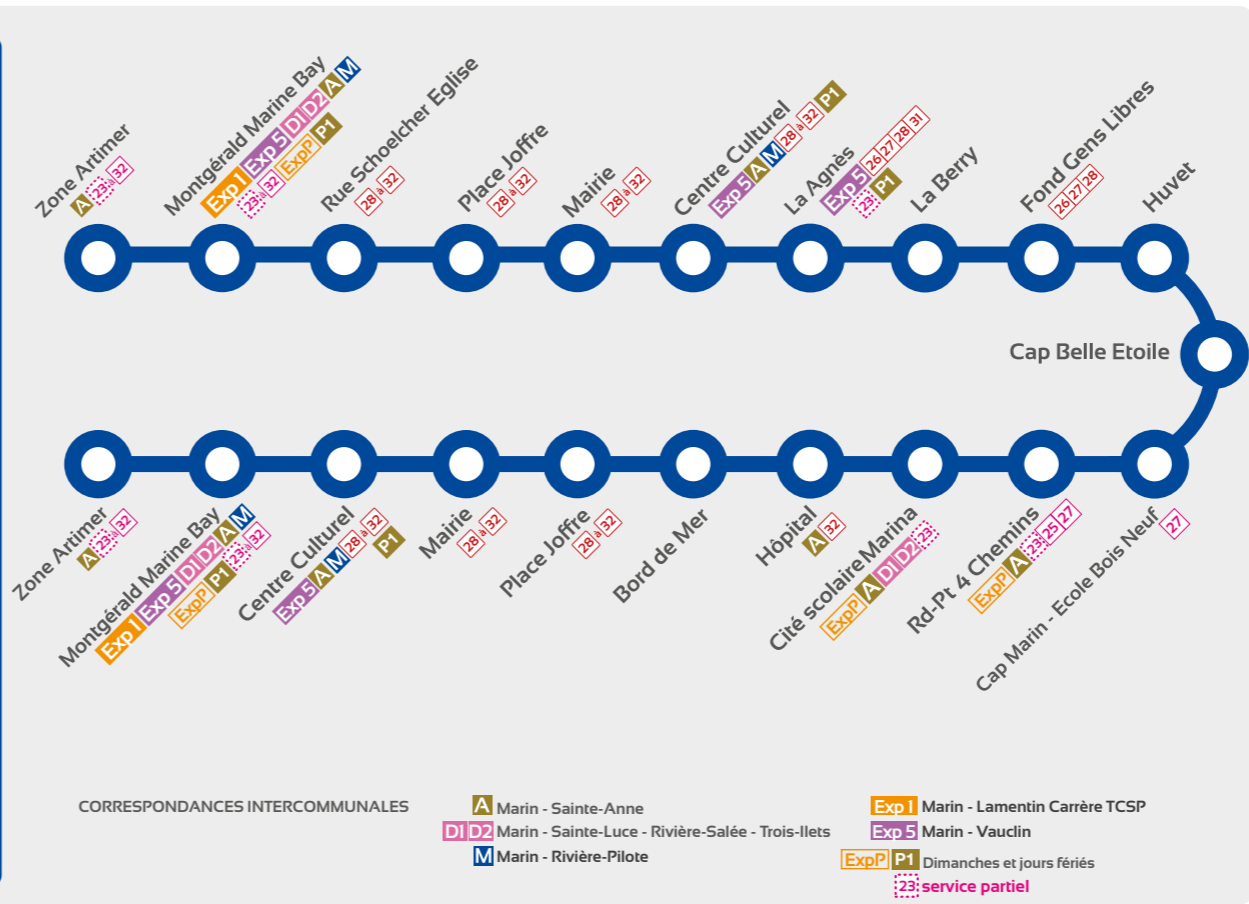

Marin

Ligne
28

Artimer - Mairie
La Agnès
Morne Courbaril
Pérou
Carrière

Marin

Ligne
28

Artimer - Marché
La Agnès
Morne Courbaril
Tocnay
Morne Rouge

HORAIRES

Lundi au vendredi

Édition Juin 2021

Pour toute information
N°Vert 0 800 300 319
 APPEL GRATUIT DEPUIS UN POSTE FIXE

Utilisez votre smartphone pour accéder à toute l'information transport SudLIB

Artimer

Mairie
La Agnès
Huvet
Cap Marin
Quatre Chemins

Marin

Ligne 29

Artimer - Mairie
La Agnès - Huvet
Cap Marin
Quatre chemins

Marin

Ligne 29

Artimer - Mairie
La Agnès - Huvet
Cap Marin
Quatre chemins

HORAIRES

Lundi au vendredi

Zone Artimer	6:00	7:30	10:00	11:45	13:15	15:10	17:10
Montgérald/Marine Bay	6:03	7:33	10:05	11:50	13:18	15:13	17:13
Rue Schoelcher	6:05	7:35	10:07	11:52	13:20	15:15	17:15
Place Joffre	6:07	7:37	10:08	11:53	13:22	15:17	17:17
Mairie	6:08	7:38	10:09	11:54	13:23	15:18	17:18
Centre Culturel	6:08	7:38	10:09	11:54	13:23	15:18	17:18
La Agnès	6:10	7:40	10:10	11:55	13:25	15:20	17:20
La Berry	6:20	7:50	10:20	12:05	13:35	15:30	17:30
Fond Gens Libres	6:30	8:00	10:30	12:15	13:45	15:35	17:35
Huvet	6:35	8:05	10:35	12:20	13:50	15:45	17:45
Cap Belle Etoile	6:40	8:10	10:40	12:25	13:55	15:50	17:50
Cap Marin	6:45	8:15	10:45	12:30	14:00	15:55	17:55
Rond-point 4 chemins	6:50	8:20	10:50	12:35	14:05	16:00	18:00
Cité scolaire/ Marina	6:55	8:25	10:55	12:40	14:10	16:05	18:05
Hôpital	7:00	8:30	11:00	12:45	14:15	16:10	18:10
Bord de mer	7:03	8:33	11:03	12:48	14:18	16:13	18:13
Place Joffre	7:05	8:35	11:05	12:50	14:20	16:15	18:15
Mairie	7:06	8:36	11:06	12:51	14:21	16:16	18:16
Centre Culturel	7:07	8:37	11:07	12:52	14:22	16:17	18:17
Montgérald/ Marine Bay	7:10	8:40	11:10	12:55	14:24	16:19	18:19
Zone Artimer	7:15	8:45	11:15	13:00	14:27	16:22	18:22