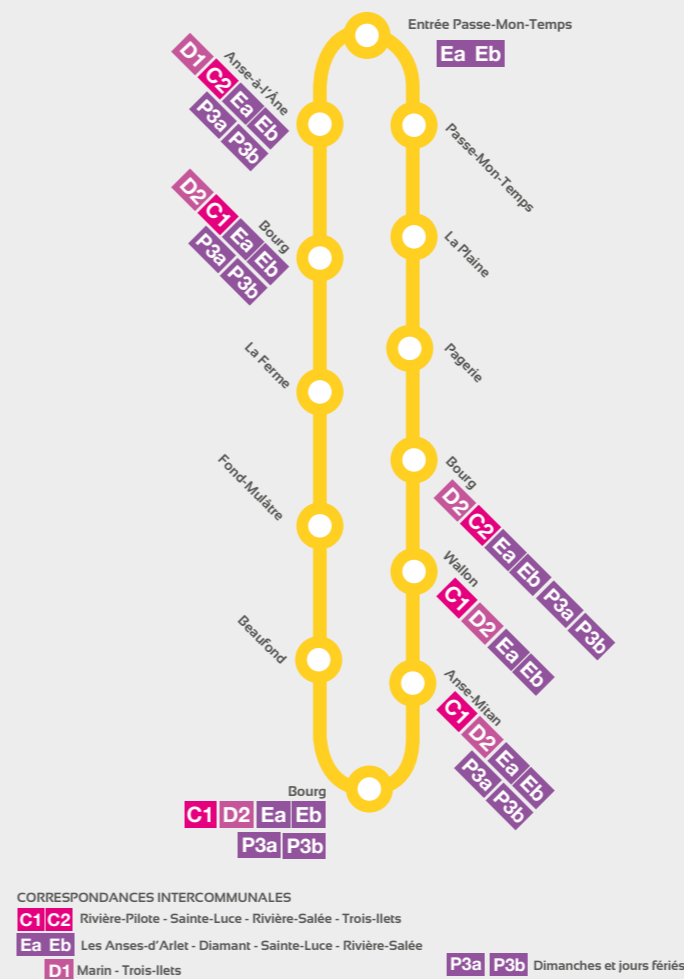

Trois-Ilets

Ligne 1

Beaufond - La Ferme
Anse-à-l'Âne - Pagerie
Anse-Mitan

Trois-Ilets

Ligne 1

Beaufond - La Ferme
Anse-à-l'Âne - Pagerie
Anse-Mitan

HORAIRES

Lundi au Vendredi

Bourg	-	7:53	9:23	11:22	16:00	17:20
Beaufond	6:00	7:58	9:28	11:27	16:05	17:27
Fond-Mulâtre	6:03	8:01	9:31	11:30	16:08	17:28
La Ferme	6:12	8:10	9:40	11:39	16:17	17:37
Bourg	6:18	8:16	9:46	11:45	16:23	17:43
Anse-à-l'Âne	6:25	8:23	9:53	11:52	16:30	17:50
Passé-Mon-Temps	6:30	8:28	9:58	11:57	16:35	17:55
La Plaine	6:37	8:35	10:05	12:04	16:42	18:02
Pagerie	6:43	8:41	10:11	12:10	16:48	18:08
Bourg	6:54	8:52	10:22	12:21	16:59	-
Wallon	7:00	8:58	-	-	17:05	-
Anse-Mitan	7:04	9:02	-	-	17:09	-
Bourg	7:10	9:08	-	-	17:15	-

Samedi

Bourg	-	8:55	10:09	11:39
Beaufond	7:30	9:00	10:14	11:44
Fond-Mulâtre	7:33	9:03	10:17	11:47
La Ferme	7:42	9:12	10:26	11:56
Bourg	7:48	9:18	10:32	12:02
Anse-à-l'Âne	7:55	9:25	10:39	12:09
Passé-Mon-Temps	8:00	9:30	10:44	12:14
La Plaine	8:07	9:37	10:51	12:21
Pagerie	8:13	9:43	10:57	12:27
Bourg	8:24	9:54	11:08	-
Wallon	8:30	-	11:14	-
Anse-Mitan	8:34	-	11:18	-
Bourg	8:40	-	11:24	-

Dimanche et jours Fériés

Bourg	-	11:00
Beaufond	6:30	11:05
Fond-Mulâtre	6:33	11:08
La Ferme	6:42	11:17
Bourg	6:48	11:23
Anse-à-l'Âne	6:55	11:30
Passé-Mon-Temps	7:00	11:35
La Plaine	7:07	11:42
Pagerie	7:13	11:48
Bourg	7:24	11:59
Wallon	7:30	12:05
Anse-Mitan	7:34	12:09
Bourg	-	12:15