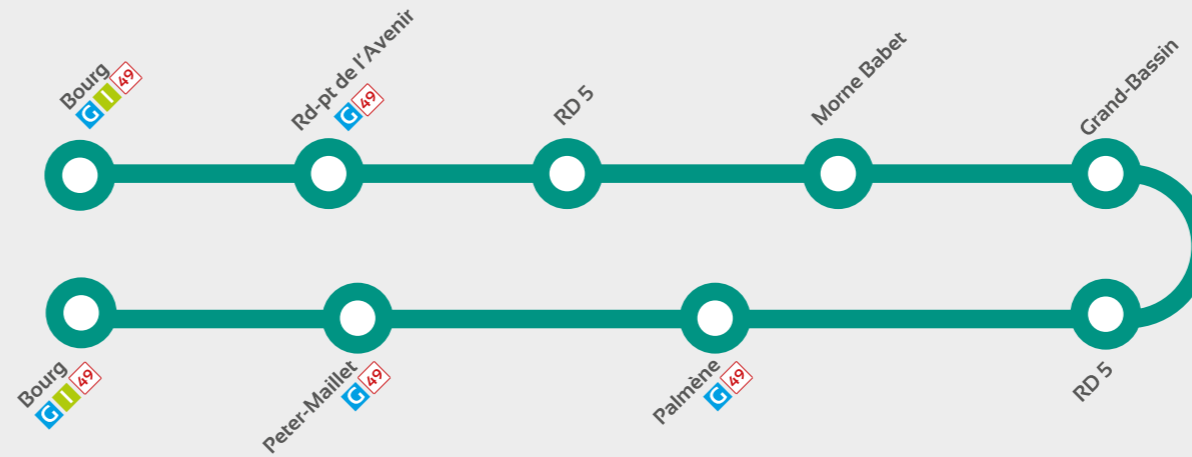

Pour toute information

N°Vert 0 800 300 319

APPEL GRATUIT DEPUIS UN POSTE FIXE

Utilisez votre smartphone pour accéder à toute l'information transport SudLIB

Bourg

Morne-Babet
Grand-Bassin
Palmène
Peter-Maillet

CORRESPONDANCES INTERCOMMUNALES **G** Lamentin Carrère TCSP - Ducos - Saint-Esprit - Vauclin **Exp 4** Rivière-Pilote - Lamentin Carrère TCSP **I** Rivière-Salée - Saint-Esprit - François

Saint-Esprit

Ligne 47

Morne-Babet
Grand-Bassin
Palmène
Peter-Maillet

Saint-Esprit

Ligne 47 Morne Babet - Grand-Bassin
Palmène - Peter-Maillet

HORAIRES

Lundi au Vendredi

Bourg	6:28	8:15	11:30	15:40
Rd-pt de l'Avenir	6:30	8:17	11:32	15:42
RD5	6:32	8:19	11:34	15:44
Morne Babet	6:37	8:24	11:39	15:49
Grand Bassin	6:46	8:33	11:48	15:58
RD5	6:48	8:35	11:50	16:00
Palmène	6:49	8:36	11:51	16:01
Peter-Maillet	6:50	8:37	11:52	16:02
Bourg	6:53	8:40	11:55	16:05

Samedi

Bourg	6:20	8:15	11:30
Rd-pt de l'Avenir	6:22	8:17	11:32
RD5	6:24	8:19	11:34
Morne Babet	6:29	8:24	11:39
Grand Bassin	6:38	8:33	11:48
RD5	6:40	8:35	11:50
Palmène	6:41	8:36	11:51
Peter-Maillet	6:42	8:37	11:52
Bourg	6:45	8:40	11:55