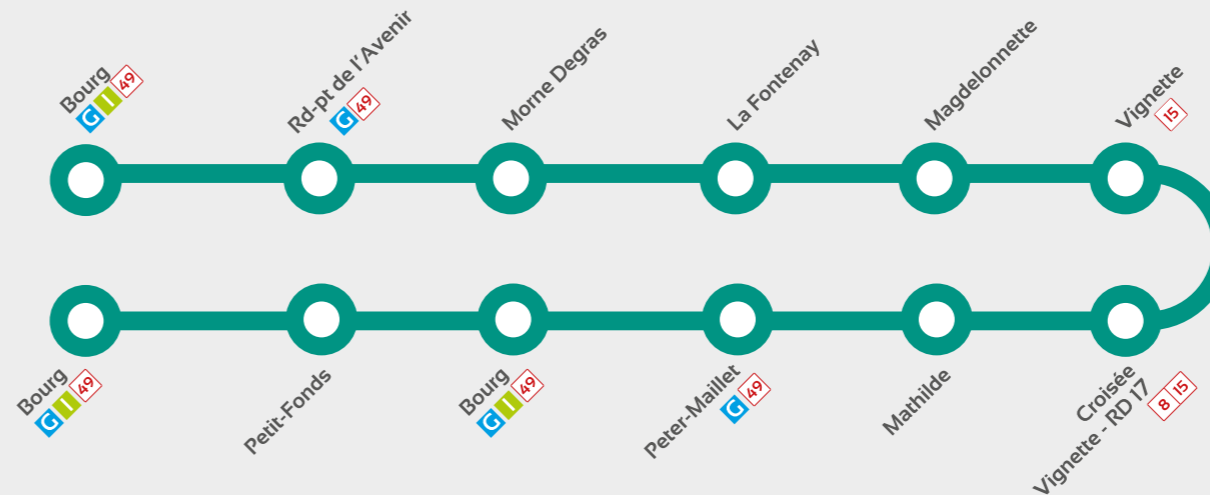

CORRESPONDANCES INTERCOMMUNALES **G** Lamentin Carrère TCSP - Ducos - Saint-Esprit - Vauclin **Exp 4** Rivière-Pilote - Lamentin Carrère TCSP **I** Rivière-Salée - Saint-Esprit - François

Saint-Esprit

Ligne 47

Samedi

Bourg	6:20	8:15	11:30
Rd-pt de l'Avenir	6:22	8:17	11:32
RD5	6:24	8:19	11:34
Morne Babet	6:29	8:24	11:39
Grand Bassin	6:38	8:33	11:48
RD5	6:40	8:35	11:50
Palmène	6:41	8:36	11:51
Peter-Maillet	6:42	8:37	11:52
Bourg	6:45	8:40	11:55

Pour toute information

N°Vert 0 800 300 319

APPEL GRATUIT DEPUIS UN POSTE FIXE

Utilisez votre smartphone pour accéder à toute l'information transport SudLIB

Bourg

Morne-Degras
Fontenay
Magdelonnette
Vignette - Régale
Mathilde - Petit-Fond

CORRESPONDANCES INTERCOMMUNALES
 Lamentin Carrère TCSP - Ducos - Saint-Esprit - Vauclin
 Rivière-Salée - Saint-Esprit - François

Saint-Esprit

Ligne 48

Morne-Degras
Fontenay
Magdelonnette
Vignette - Régale
Mathilde - Petit-Fond