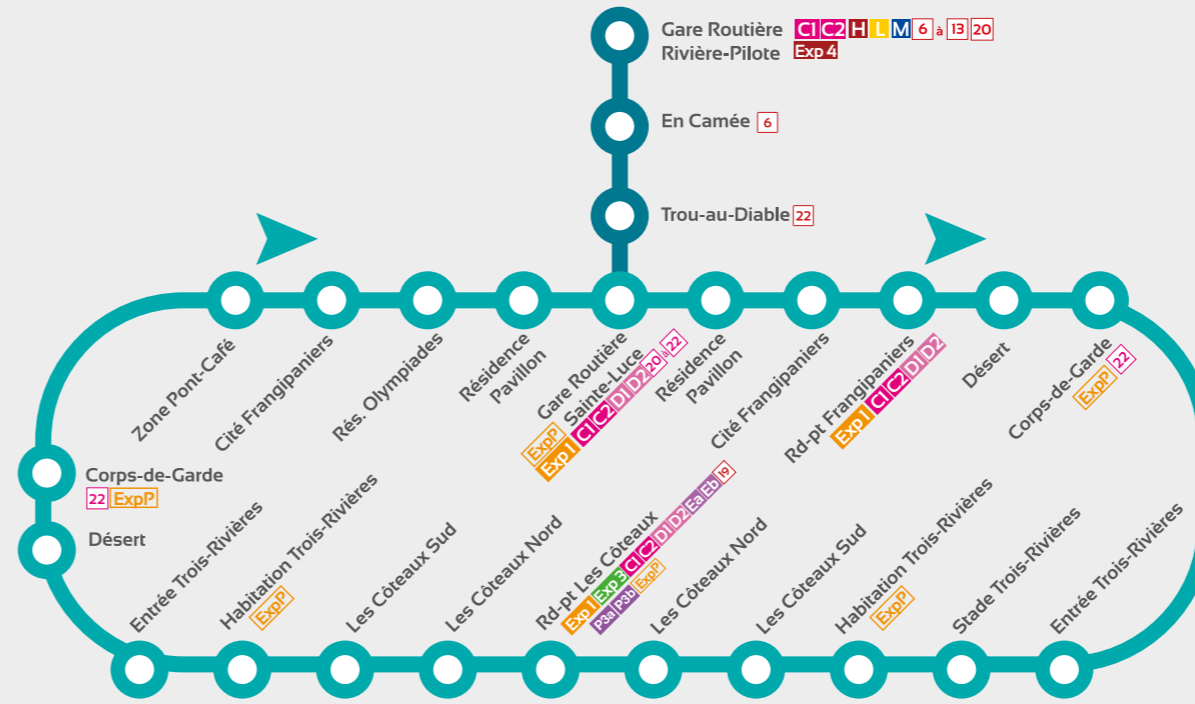

Pour toute information

N°Vert 0 800 300 319

APPEL GRATUIT DEPUIS UN POSTE FIXE

Utilisez votre smartphone pour accéder à toute l'information transport SudLIB

Gare routière Rivière-Pilote

Gare routière Sainte-Luce
Frangipaniers - Désert
Corps-de-Garde
Trois-Rivières
Les Côteaux

CORRESPONDANCES INTERCOMMUNALES
 C1C2 Rivière-Pilote - Sainte-Luce - Rivière-Salée - Trois-Ilets
 HLM Marin - Sainte-Luce - Rivière-Salée - Trois-Ilets
 M6 Rivière-Salée - Diamant - Les Anses d'Arlet - Trois Ilets
 13 Le Marin - Lamentin Carrère TCSP
 20 Rivière-Salée - Lamentin Carrère TCSP
 Exp 1 Dimanches et jours fériés
 Exp 2 Dimanches et jours fériés
 Exp 3 Dimanches et jours fériés
 P3a P3b Dimanches et jours fériés
 Exp P Dimanches et jours fériés

Sainte-Luce

Ligne 20

Cité Frangipaniers
Désert - Corps-de-Garde
Trois-Rivières
Les Côteaux

Ligne 20

Sainte-Luce

Gare routière Rivière-Pilote - Gare Routière Sainte-Luce
Désert - Corps-de-Garde - Trois-Rivières - Les Côteaux