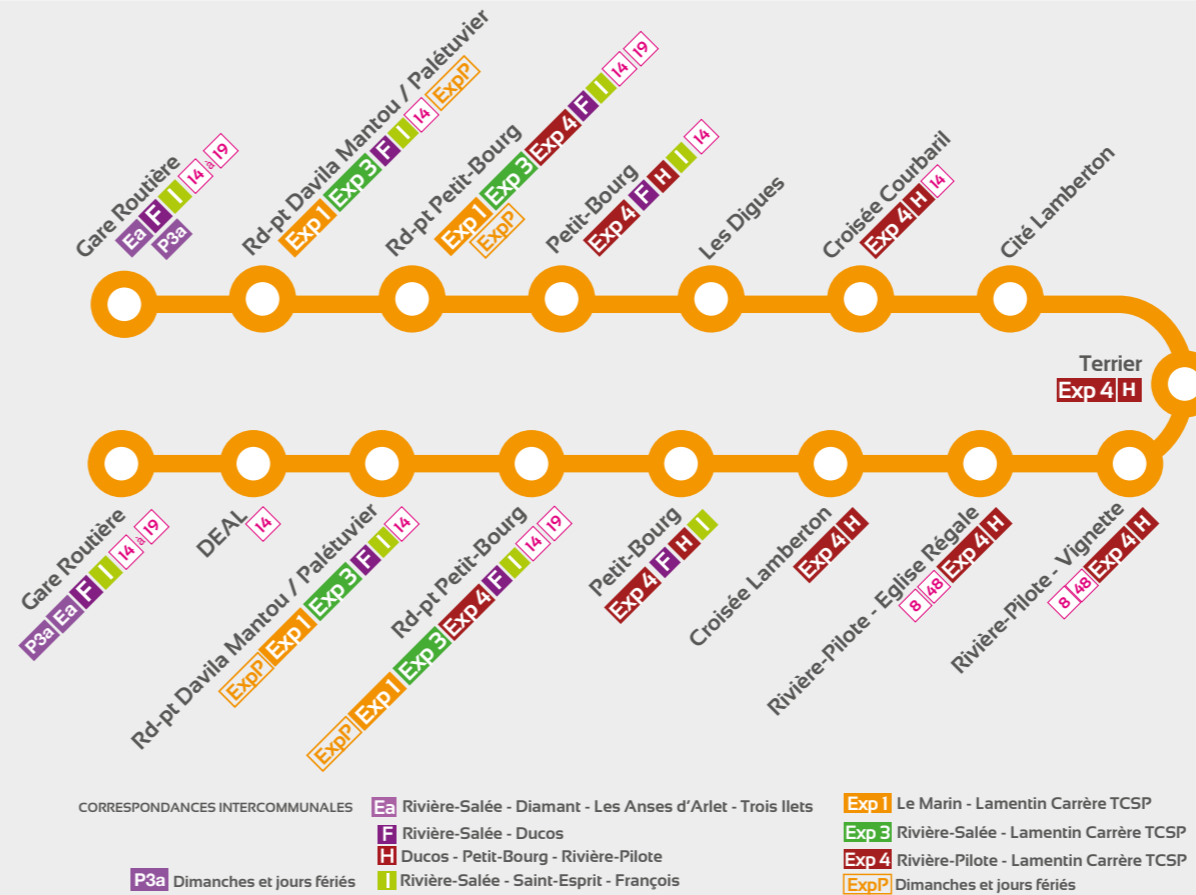

Pour toute information

N°Vert 0 800 300 319

APPEL GRATUIT DEPUIS UN POSTE FIXE

Utilisez votre smartphone pour accéder à toute l'information transport SudLIB

Terrier

Terrier - Vignette
Les Dignes
Lamberton

Rivière-Salée

Ligne 15

Terrier - Vignette
Les Dignes
Lamberton

Rivière-Salée

Ligne 15 Terrier - Vignette
Les Dignes
Lamberton

HORAIRES

Lundi au Vendredi

Gare routière	5:45	7:00	8:20	9:50	11:00	12:30	13:45	15:00	16:05	17:35
Rd-pt Davila Mantou/Pal.	5:49	7:04	8:24	9:54	11:04	12:34	13:49	15:04	16:09	17:39
Rd-pt Petit-Bourg	5:52	7:07	8:27	9:57	11:07	12:37	13:52	15:07	16:12	17:42
Petit-Bourg	5:56	7:11	8:31	10:01	11:11	12:41	13:56	15:11	16:16	17:46
Les Dignes	-	7:15	-	10:05	-	12:45	-	15:15	-	-
Croisée Courbaril	5:59	7:18	8:34	10:08	11:14	12:48	13:59	15:18	16:19	17:49
Cité Lambertton	6:03	-	8:38	-	-	-	14:03	-	16:23	17:53
Terrier	6:10	7:25	8:45	10:15	11:21	12:55	14:10	15:25	16:30	18:00
Rivière-Pilote - Vignette	6:19	7:34	8:54	10:24	11:30	13:04	14:19	15:34	16:39	18:09
Rivière-Pilote - Eglise Régale	6:22	7:37	8:57	10:27	11:33	13:07	14:22	15:37	16:42	18:12
Croisée Lambertton	6:28	7:43	9:03	10:33	11:39	13:13	14:28	15:43	16:48	18:18
Petit-Bourg	6:30	7:45	9:05	10:35	11:41	13:15	14:34	15:45	16:50	18:20
Rd-pt Petit-Bourg	6:39	7:54	9:14	10:44	11:50	13:24	14:43	15:54	16:59	18:29
Rd-pt Davila Mantou/Pal.	6:41	7:56	9:16	10:46	11:52	13:26	14:45	15:56	17:01	18:31
Gare routière	6:44	7:59	9:19	10:49	11:55	13:29	14:48	15:59	17:04	18:34

Samedi

6:30	7:45	9:00	10:30	11:30	12:45	14:00	15:30	17:05
6:34	7:49	9:04	10:34	11:34	12:49	14:04	15:34	17:09
6:37	7:52	9:07	10:37	11:37	12:52	14:07	15:37	17:12
6:41	7:56	9:11	10:41	11:41	12:56	14:11	15:41	17:16
-	8:00	-	10:45	-	13:00	-	15:45	-
6:44	8:03	9:14	10:48	11:44	13:03	14:14	15:48	17:19
6:48	-	9:18	-	-	-	14:18	-	17:23
6:55	8:10	9:25	10:55	11:51	13:10	14:25	15:55	17:30
7:04	8:19	9:34	11:04	12:00	13:19	14:34	16:04	17:39
7:07	8:22	9:37	11:07	12:03	13:22	14:37	16:07	17:42
7:13	8:28	9:43	11:13	12:09	13:28	14:43	16:13	17:48
7:15	8:30	9:45	11:15	12:11	13:30	14:49	16:15	17:50
7:24	8:39	9:54	11:24	12:20	13:39	14:58	16:24	17:59
7:26	8:41	9:56	11:26	12:22	13:41	15:00	16:26	18:01
7:29	8:44	9:59	11:29	12:25	13:44	15:03	16:29	18:04

Dimanche et jours Fériés

Gare routière	7:00	8:45	11:30
Rd-pt Davila Mantou/Pal.	7:02	8:47	11:32
Rd-pt Petit-Bourg	7:06	8:51	11:36
Petit-Bourg	7:08	8:53	11:38
Les Dignes	-	-	-
Croisée Courbaril	7:11	8:56	11:41
Cité Lambertton	7:16	-	11:46
Terrier	7:21	9:01	11:51
Rivière-Pilote - Vignette	7:26	9:06	11:56
Rivière-Pilote - Eglise Régale	7:30	9:10	12:00
Croisée Lambertton	7:35	9:15	12:05
Petit-Bourg	7:40	9:20	12:10
Rd-pt Petit-Bourg	7:45	9:25	12:15
Rd-pt Davila Mantou/Pal.	7:49	9:29	12:19
Gare routière	7:53	9:33	12:23