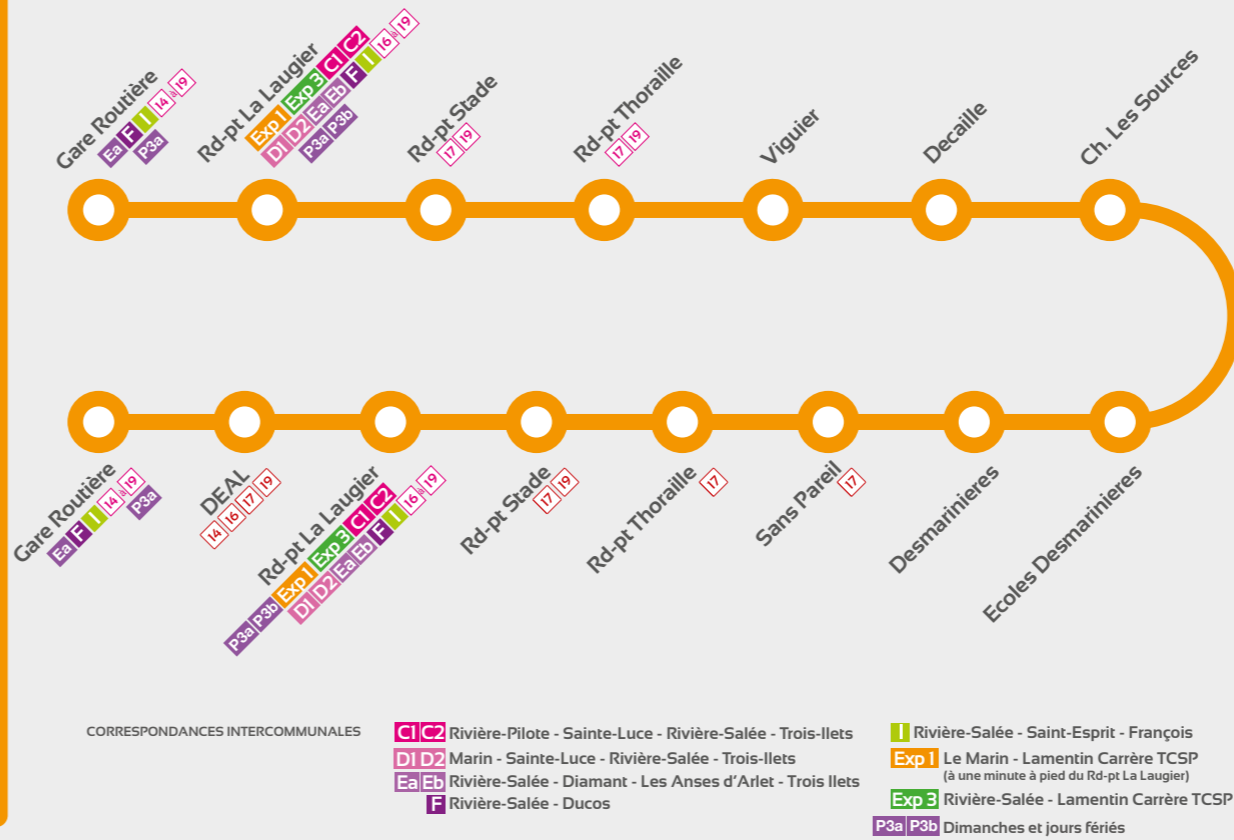

Rivière-Salée

Ligne 18

Thoraille
Viguiers
Decailles
Desmarinières

Rivière-Salée

Ligne 18 Thoraille - Viguiers Decailles - Desmarinières

HORAIRES

Lundi au Vendredi

Gare Routière	5:45	6:30	7:30	8:45	10:00	11:15	12:45	14:00	15:15	16:30	17:45
Rd-pt La Laugier	5:48	6:33	7:33	8:48	10:03	11:18	12:48	14:03	15:18	16:33	17:48
Rd-pt Stade	5:50	6:35	7:35	8:50	10:05	11:20	12:50	14:05	15:20	16:35	17:50
Rd-pt Thoraille	5:53	6:38	7:38	8:53	10:08	11:23	12:53	14:08	15:23	16:38	17:53
Viguiers	5:57	6:42	7:42	8:57	10:12	11:27	12:57	14:12	15:27	16:42	17:57
Decaille	6:02	6:47	7:47	9:02	10:17	11:32	13:02	14:17	15:32	16:47	18:02
Chemin Les Sources	6:09	6:54	7:54	9:09	10:24	11:39	13:09	14:24	15:39	16:54	18:09
Ecoles Desmarinières	6:10	6:55	7:55	9:10	10:25	11:40	13:10	14:25	15:40	16:55	18:10
Démarinières	6:13	6:58	7:58	9:13	10:28	11:43	13:13	14:28	15:43	16:58	18:13
Sans-Pareil	6:14	6:59	7:59	9:14	10:29	11:44	13:14	14:29	15:44	16:59	18:14
Rd-pt Thoraille	6:17	7:02	8:02	9:17	10:32	11:47	13:17	14:32	15:47	17:02	18:17
Rd-pt Stade	6:19	7:04	8:04	9:19	10:34	11:49	13:19	14:34	15:49	17:04	18:19
Rd-pt La Laugier	6:20	7:05	8:05	9:20	10:35	11:50	13:20	14:35	15:50	17:05	18:20
DEAL	6:22	7:07	8:07	9:22	10:37	11:52	13:22	14:37	15:52	17:07	18:22
Gare Routière	6:23	7:08	8:08	9:23	10:38	11:53	13:23	14:38	15:53	17:08	18:23

Dimanche

Gare Routière	7:00	8:10	11:30
Rd-pt La Laugier	7:03	8:13	11:33
Rd-pt Stade	7:05	8:15	11:35
Rd-pt Thoraille	7:08	8:18	11:38
Viguiers	7:12	8:22	11:42
Decaille	7:17	8:27	11:47
Chemin Les Sources	7:24	8:34	11:54
Ecoles Desmarinières	7:25	8:35	11:55
Démarinières	7:28	8:38	11:58
Sans-Pareil	7:29	8:39	11:59
Rd-pt Thoraille	7:32	8:42	12:02
Rd-pt Stade	7:34	8:44	12:04
Rd-pt La Laugier	7:35	8:45	12:05
DEAL	7:37	8:47	12:07
Gare Routière	7:38	8:48	12:08