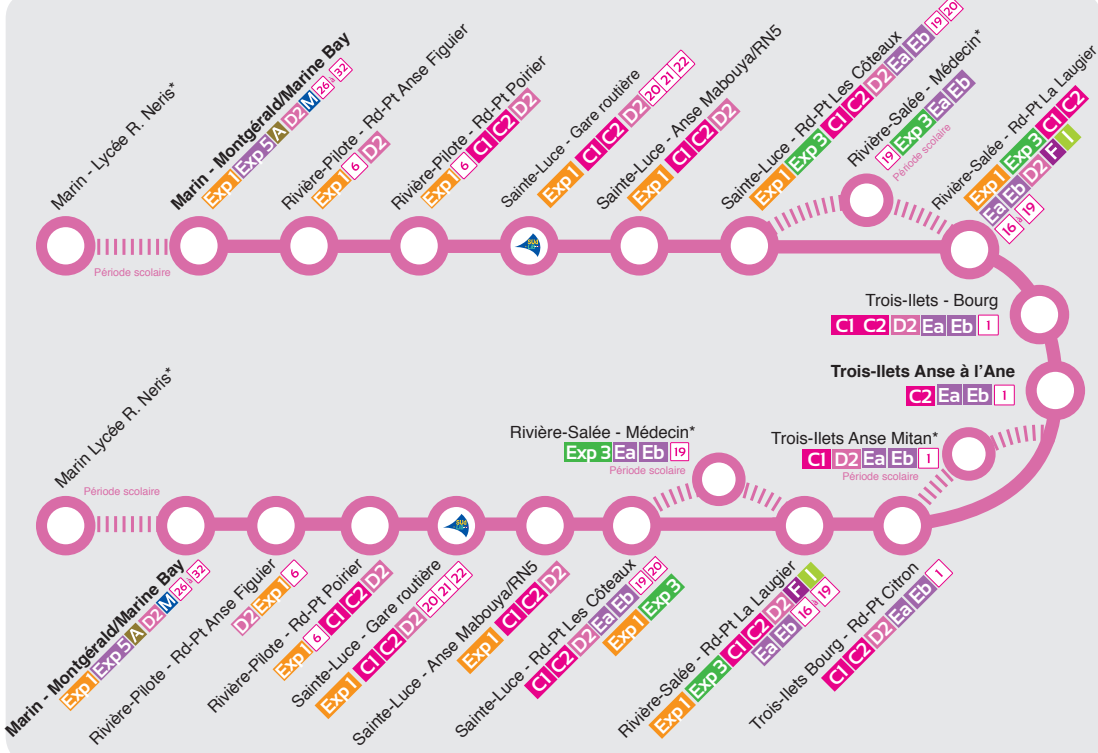

Ligne D1

intercommunale

- Le Marin
- Rivière-Pilote
- Sainte-Luce
- Rivière-Salée
- Les Trois-Ilets

Agences SudLib

PÉRIODES SCOLAIRES

LUNDI AU VENDREDI

SAMEDI

VACANCES SCOLAIRES

* en périodes scolaires

Dimanches et jours fériés, voir lignes P1, P3a, P3b, P Express

Correspondances locales

- 6
- 14 à 22
- 26 à 32

Correspondances intercommunales

- A Marin - Sainte-Anne
- C1 C2 Rivière-Pilote - Sainte-Luce - Rivière-Salée - Trois-Ilets
- D2 Marin - Sainte-Luce - Rivière-Salée - Trois-Ilets
- Ea Eb Diamant - Rivière-Salée - Trois-Ilets - Les Anses-d'Arlet
- F Rivière-Salée - Petit-Bourg - Ducos
- I Rivière-Salée - Le Saint-Esprit - François
- M Marin - Rivière-Pilote
- Exp 1 Le Marin - Lamentin Carrère TCSP
- Exp 3 Rivière-Salée - Lamentin Carrère TCSP
- Exp 5 Le Marin - Vauclin