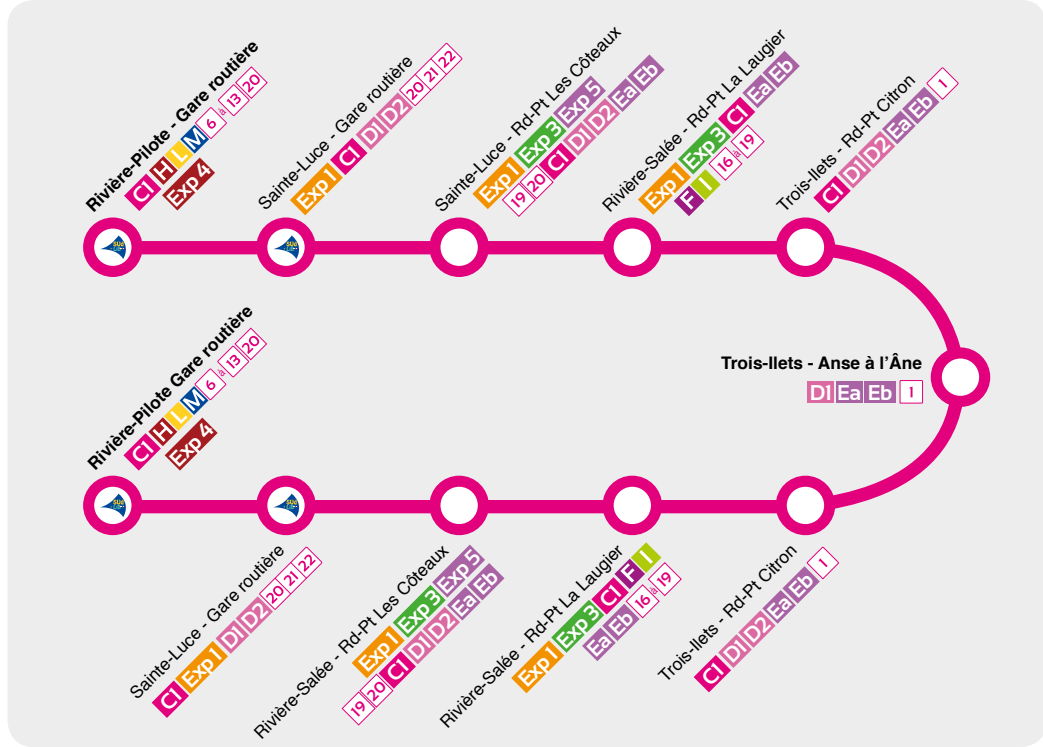

Ligne C2

intercommunale

- Rivière-Pilote
- Sainte-Luce
- Rivière-Salée
- Les Trois-Ilets

Agences SudLib

LUNDI AU VENDREDI

SAMEDI

Rivière-Pilote - Gare routière	6:20	8:15	11:50	16:00	17:45
Sainte-Luce - Gare routière	6:35	8:30	12:05	16:15	18:00
Sainte-Luce - Rd-Pt Les Côteaux	6:45	8:40	12:15	16:25	18:10
Rivière-Salée - Rd-Pt La Laugier	6:50	8:45	12:20	16:30	18:15
Trois-Ilets - Rd-Pt Citron	6:57	8:52	12:27	16:37	18:22
Arrivée Terminus Trois-Ilets - Anse à l'Âne	7:04	8:59	12:34	16:44	18:19
Départ Terminus Trois-Ilets - Anse à l'Âne	7:05	9:00	12:35	16:45	18:30
Trois-Ilets - Rd-Pt Citron	7:10	9:05	12:40	16:50	18:35
Rivière-Salée - Rd-Pt La Laugier	7:25	9:20	12:55	17:05	18:50
Sainte-Luce - Rd-Pt Les Côteaux	7:30	9:25	13:00	17:10	18:55
Sainte-Luce - Gare routière	7:40	9:35	13:10	17:20	19:05
Rivière-Pilote - Gare routière	7:55	9:50	13:25	17:35	19:20

6:55	8:50	11:10	13:55
7:10	9:05	11:25	14:10
7:20	9:15	11:35	14:20
7:25	9:20	11:40	14:25
7:32	9:27	11:47	14:32
7:39	9:34	11:54	14:39
7:40	9:35	11:55	14:40
7:45	9:40	12:00	14:45
8:00	9:55	12:15	15:00
8:05	10:00	12:20	15:05
8:15	10:10	12:30	15:15
8:30	10:25	12:45	15:30

Dimanches et jours fériés, voir lignes P3a, P3b, P Express

Correspondances locales

- 1
- 6 à 19
- 20 à 22

Correspondances intercommunales

- **C1** Rivière-Pilote - Sainte-Luce - Rivière-Salée - Trois-Ilets
- **D1/D2** Marin - Sainte-Luce - Rivière-Salée - Trois-Ilets
- **Ea/Eb** Diamant - Rivière-Salée - Trois-Ilets - Les Anses-d'Arlet
- **F** Rivière-Salée - Petit-Bourg - Ducos
- **H** Rivière-Pilote - Petit-Bourg - Ducos
- **I** Rivière-Salée - Le Saint-Esprit - François
- **L** Rivière-Pilote - Vauclin
- **M** Rivière-Pilote - Marin
- **Exp 1** Le Marin - Lamentin Carrère TCSP
- **Exp 3** Rivière-Salée - Lamentin Carrère TCSP
- **Exp 4** Rivière-Pilote - Lamentin Carrère TCSP

Edition Juin 2021

Retrouvez toute l'information de transport interurbain SudLib en scannant ce code, ou sur nos sites sudlib.fr et sudlib.monbus.mobi ou en appelant le

N°Vert 0 800 300 319

APPEL GRATUIT DEPUIS UN POSTE FIXE