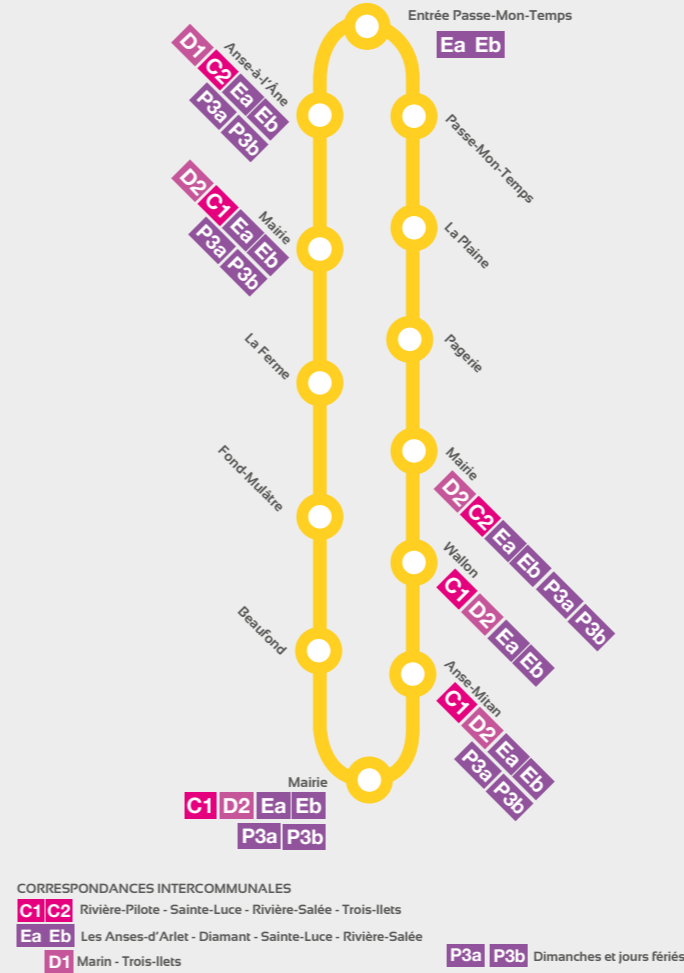

Services modifiés Confinement

Fiche horaire valable à partir
du 16 août 2021 durant le confinement
mis en place par les autorités.

Pour toute information

N°Vert 0 800 300 319

APPEL GRATUIT DEPUIS UN POSTE FIXE

Bourg

Beaufond - La Ferme
Anse-à-l'Âne - Pagerie
Anse-Mitan

Trois-Ilets

Ligne 1

Beaufond - La Ferme
Anse-à-l'Âne - Pagerie
Anse-Mitan

Ligne 1 Beaufond - La Ferme Anse-à-l'Âne - Pagerie Anse-Mitan

HORAIRES

Lundi au Vendredi

Mairie	-	7:30	-	-	-	15:10
Beaufond	-	7:35	-	-	-	15:15
Fond-Mulâtre	-	7:38	-	-	-	15:18
La Ferme	-	7:47	-	-	-	15:27
Mairie						15:33
Anse-à-l'Âne Embracadère	6:40	7:54	11:50	14:15	17:30	15:40
Passe-Mon-Temps	6:45	-	11:55	14:20	17:35	-
La Plaine	6:52	-	12:02	14:27	17:42	-
Pagerie	6:58	-	12:08	14:33	17:48	-
Mairie	7:09	-	12:19	14:44	17:59	-
Wallon	7:15	-	12:25	14:50	18:05	-
Rd-pt Anse-Mitan	7:19	-	12:29	14:54	18:09	-
Mairie	7:25	-	12:35	15:00	18:15	-

Samedi Dimanche et jours Fériés

Mairie	-	7:30	-
Beaufond	-	7:35	-
Fond-Mulâtre	-	7:38	-
La Ferme	-	7:47	-
Anse-à-l'Âne Embracadère	6:40	7:54	11:50
Passe-Mon-Temps	6:45	-	11:55
La Plaine	6:52	-	12:02
Pagerie	6:58	-	12:08
Mairie	7:09	-	12:19
Wallon	7:15	-	12:25
Rd-pt Anse-Mitan	7:19	-	12:29
Mairie	7:25	-	12:35