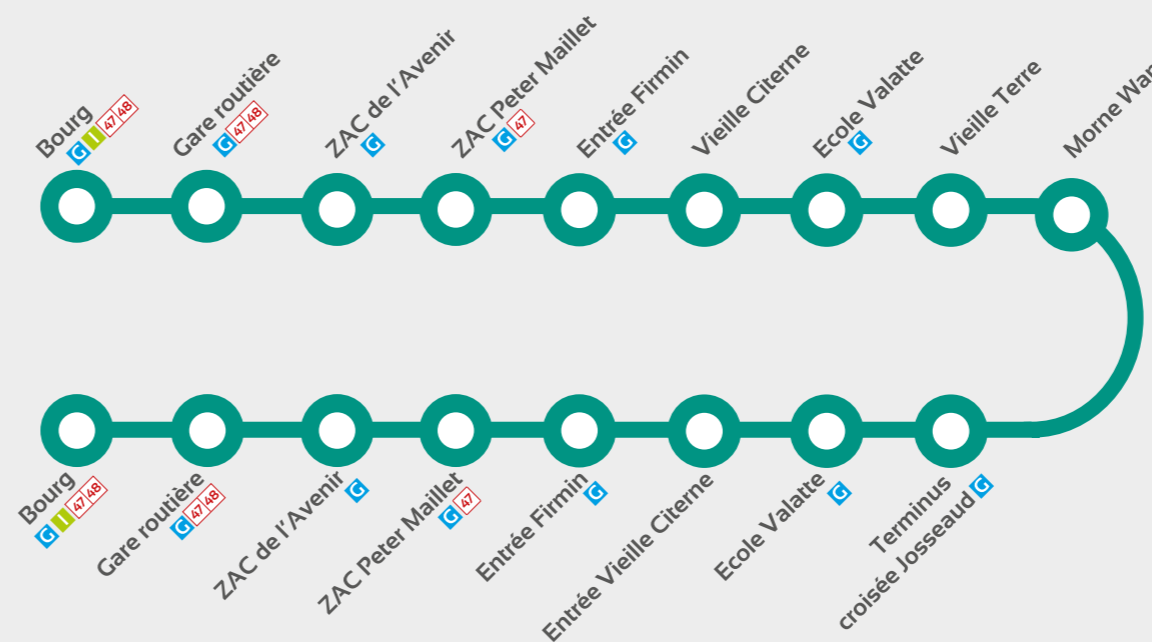

Lundi au Vendredi

Bourg	6:55	09:20	12:00	17:15
Rd-pt de l'Avenir	6:57	09:22	12:02	17:17
Morne Degras	7:02	09:27	12:07	17:22
La Fontenay	7:05	09:30	12:10	17:25
Magdelonnette	7:08	09:33	12:13	17:28
Vignette	7:13	09:38	12:18	17:33
Croisée Vignette/ RD17	7:14	09:39	12:19	17:34
Régale/ Eglise	7:19	09:44	12:24	17:39
Mathilde	7:24	09:49	12:29	17:44
Peter-Maillet	7:29	09:54	12:34	17:49
Bourg	7:32	09:57	12:37	17:52
Petit-Fonds	7:34	09:59	12:39	17:54
Bourg	7:36	10:01	12:41	17:56

Croisée Josseaud

Valatte
Vieille Citerne
Firmin
Peter Maillet
Bourg

CORRESPONDANCES INTERCOMMUNALES
G Lamentin Carrère TCSP - Ducos - Saint-Esprit - Vauclin
I Rivière-Salée - Saint-Esprit - François

Saint-Esprit

Ligne
49

Josseaud - Valatte
Vieille-Citerne
Firmin
Peter-Maillet

Saint-Esprit

Ligne
49

Josseaud - Valatte
Vieille Citerne
Firmin
Peter Maillet

HORAIRES

Lundi au Vendredi

Bourg	5:30	-	-	-	-	-
Gare Routiere	5:32	7:40	10:15	13:20	14:30	16:15
Zac De L'avenir	5:37	7:45	10:20	13:25	14:35	16:20
Zac Peter Maillet	5:40	7:48	10:23	13:28	14:38	16:22
Ecole Valate	5:45	-	-	-	-	-
Vieille Terre	5:48	-	-	-	-	-
Morne Wan	5:50	-	-	-	-	-
Croisee Josseaud/rd5	5:53	-	-	-	-	-
Ecole Valate	5:58	-	-	-	-	-
Vieille Citerne	6:04	-	-	-	-	-
Entree Firmin	6:06	7:53	10:28	13:33	14:43	16:27
Vieille Citerne	-	7:58	10:33	13:38	14:48	16:32
Ecole Valate	-	8:04	10:39	13:44	14:54	16:37
Vieille Terre	-	8:07	10:42	13:47	14:57	16:40
Morne Wan	-	8:09	10:44	13:49	14:59	16:42
Croisee Josseaud/rd5	-	8:12	10:47	13:52	15:02	16:45
Ecole Valate	-	8:17	10:52	13:57	15:07	16:49
Vieille Citerne	-	8:23	10:58	14:03	15:13	16:55
Entree Firmin	-	8:25	11:00	14:05	15:15	16:57
Zac Peter Maillet	6:12	8:31	11:06	14:11	15:21	17:03
Zac De L'avenir	6:15	8:34	11:09	14:14	15:24	17:05
Bourg	6:18	8:37	11:12	14:17	15:27	17:08
Gare Routiere	6:19	8:39	11:14	14:19	15:29	17:10