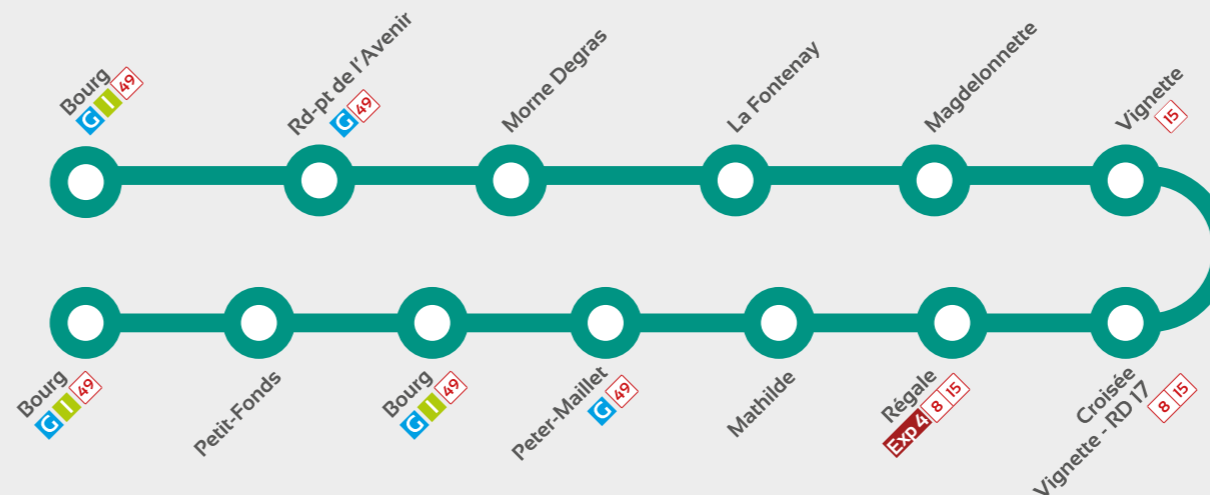

Saint-Esprit

Ligne

47

Morne-Babet
Grand-Bassin
Palmène
Peter-Maillet

Saint-Esprit

Ligne 47

Morne Babet - Grand-Bassin
Palmène - Peter-Maillet

HORAIRES

Lundi au Vendredi

Bourg	6:28	8:50	11:30	15:40
Rd-pt de l'Avenir	6:30	8:52	11:32	15:42
RD5	6:32	8:54	11:34	15:44
Morne Babet	6:37	8:59	11:39	15:49
Grand Bassin	6:46	9:08	11:48	15:58
RD5	6:48	9:10	11:50	16:00
Palmène	6:49	9:11	11:51	16:01
Peter-Maillet	6:50	9:12	11:52	16:02
Bourg	6:53	9:15	11:55	16:05

Samedi, Dimanche et jours fériés

Bourg	6:28	8:50	11:30
Rd-pt de l'Avenir	6:30	8:52	11:32
RD5	6:32	8:54	11:34
Morne Babet	6:37	8:59	11:39
Grand Bassin	6:46	9:08	11:48
RD5	6:48	9:10	11:50
Palmène	6:49	9:11	11:51
Peter-Maillet	6:50	9:12	11:52
Bourg	6:53	9:15	11:55

Bourg

Morne-Degras
Fontenay
Magdelonnette
Vignette - Régale
Mathilde - Petit-Fond

CORRESPONDANCES INTERCOMMUNALES Lamentin Carrère TCSP - Ducos - Saint-Esprit - Vauclin Rivière-Pilote - Lamentin Carrère TCSP Rivière-Salée - Saint-Esprit - François