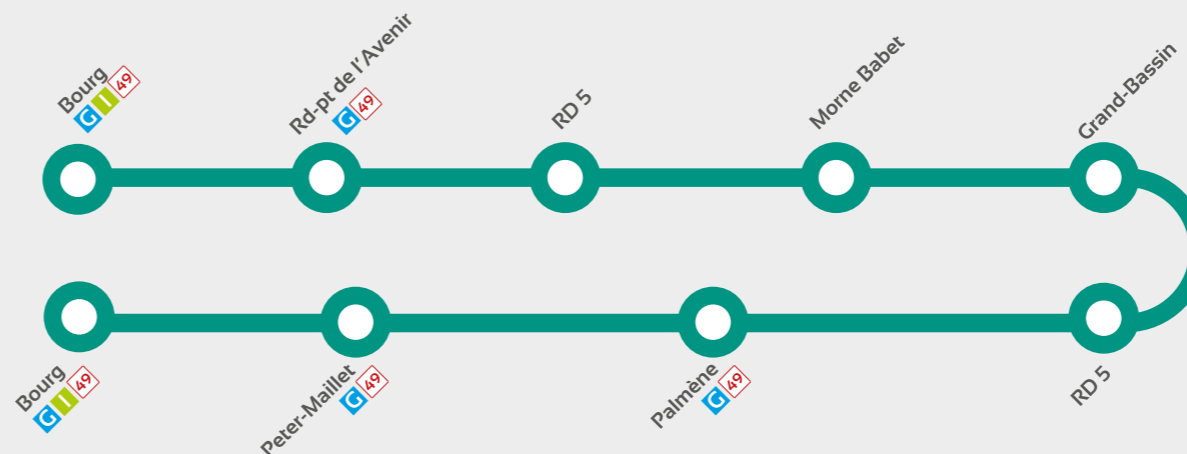

Services modifiés Confinement

Fiche horaire valable à partir
du 16 août 2021 durant le confinement
mis en place par les autorités.

Pour toute information

N°Vert 0 800 300 319

APPEL GRATUIT DEPUIS UN POSTE FIXE

Bourg

Morne-Babet
Grand-Bassin
Palmène
Peter-Maillet

CORRESPONDANCES INTERCOMMUNALES **G** Lamentin Carrère TCSP - Ducos - Saint-Esprit - Vauclin **Exp 4** Rivière-Pilote - Lamentin Carrère TCSP
I Rivière-Salée - Saint-Esprit - François

Saint-Esprit

Ligne

47

Morne-Babet
Grand-Bassin
Palmène
Peter-Maillet

Saint-Esprit

Ligne 47

Morne Babet - Grand-Bassin
Palmène - Peter-Maillet

HORAIRES

Lundi au Vendredi

Bourg	6:28	8:50	11:30	15:40
Rd-pt de l'Avenir	6:30	8:52	11:32	15:42
RD5	6:32	8:54	11:34	15:44
Morne Babet	6:37	8:59	11:39	15:49
Grand Bassin	6:46	9:08	11:48	15:58
RD5	6:48	9:10	11:50	16:00
Palmène	6:49	9:11	11:51	16:01
Peter-Maillet	6:50	9:12	11:52	16:02
Bourg	6:53	9:15	11:55	16:05