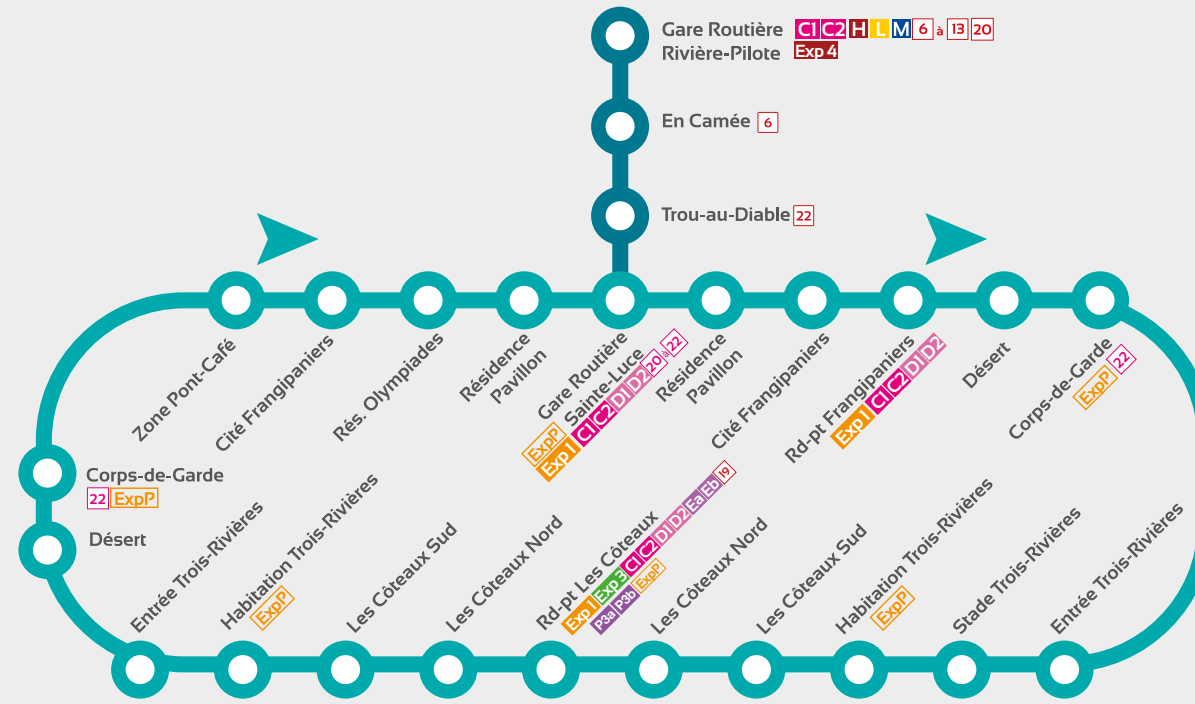

Gare routière Rivière-Pilote

Gare routière Sainte-Luce
Frangipaniers - Désert
Corps-de-Garde
Trois-Rivières
Les Côteaux

CORRESPONDANCES INTERCOMMUNALES

C1 C2 Rivière-Pilote - Sainte-Luce - Rivière-Salée - Trois-Ilets
6
D1 D2 Marin - Sainte-Luce - Rivière-Salée - Trois-Ilets
Ea Eb Rivière-Salée - Diamant - Les Anses d'Arlet - Trois Ilets

Exp 1 Le Marin - Lamentin Carrère TCSP
Exp 3 Rivière-Salée - Lamentin Carrère TCSP
P3a P3b Dimanches et jours fériés
Exp P Dimanches et jours fériés

Sainte-Luce

Ligne 20

Cité Frangipaniers
Désert - Corps-de-Garde
Trois-Rivières
Les Côteaux