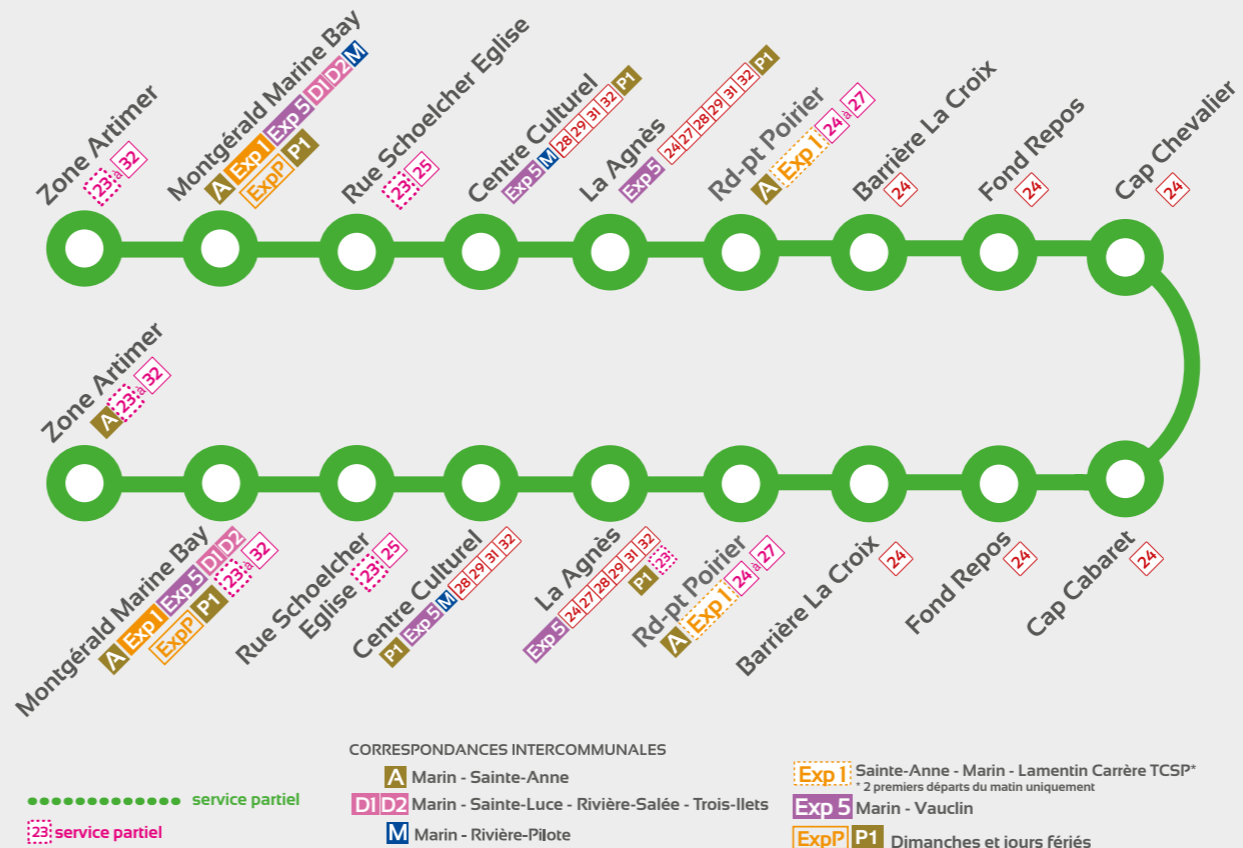

Services modifiés Confinement

Fiche horaire valable à partir
du 16 août 2021 durant le confinement
mis en place par les autorités.

Pour toute information

N°Vert 0 800 300 319

APPEL GRATUIT DEPUIS UN POSTE FIXE

Artimer

Poirier
Fond Repos
Cap Chevalier
Cap Cabaret

Sainte-Anne / Marin

Ligne 26

Artimer - Poirier
Fond Repos
Cap Chevalier
Cap Cabaret

Sainte-Anne / Marin

Ligne 26

Artimer - Poirier
Fond Repos
Cap Chevalier
Cap Cabaret

HORAIRES

Lundi au vendredi

Samedi

Dimanche - Jours fériés

	6:00	7:10	8:20	10:30	13:10	14:30	16:10	17:25
Zone Artimer								
Montgérald/Marine Bay	6:03	7:13	8:23	10:35	13:13	14:35	16:15	17:28
Rue Schoelcher/Eglise	6:05	7:15	8:25	10:40	13:15	14:40	16:17	17:30
Centre Culturel	6:05	7:15	8:25	10:40	13:15	14:40	16:19	17:32
La Agnès	6:06	7:16	8:26	10:41	13:16	14:41	16:21	17:34
Rd-pt Poirier	6:10	7:20	8:30	10:45	13:20	14:45	16:25	17:37
Barrière La Croix	6:15	7:25	8:35	10:50	13:25	14:50	16:30	17:43
Fond Repos	-	7:30	8:40	10:55	13:30	14:55	16:35	17:48
Cap Chevalier	6:20	7:34	8:44	10:59	13:34	14:59	16:39	17:52
Cap Cabaret	6:23	7:37	8:47	11:02	13:37	15:02	16:42	17:53
Fond Repos	6:27	-	-	-	-	-	-	-
Barrière La Croix	6:33	7:42	8:52	11:07	13:42	15:07	16:47	17:58
Rd-pt Poirier	6:38	7:47	8:57	11:12	13:47	15:12	16:52	18:03
La Agnès	6:42	7:51	9:01	11:16	13:51	15:16	16:56	18:08
Centre Culturel	6:43	7:55	9:05	11:20	13:55	15:20	17:01	18:12
Rue Diaka	6:44	7:56	9:05	11:20	13:56	15:20	17:05	18:13
Montgérald/Marine Bay	6:47	7:59	9:10	11:35	13:59	15:35	17:15	18:18
Zone Artimer	6:50	8:05	9:15	11:40	14:05	15:40	17:20	18:21