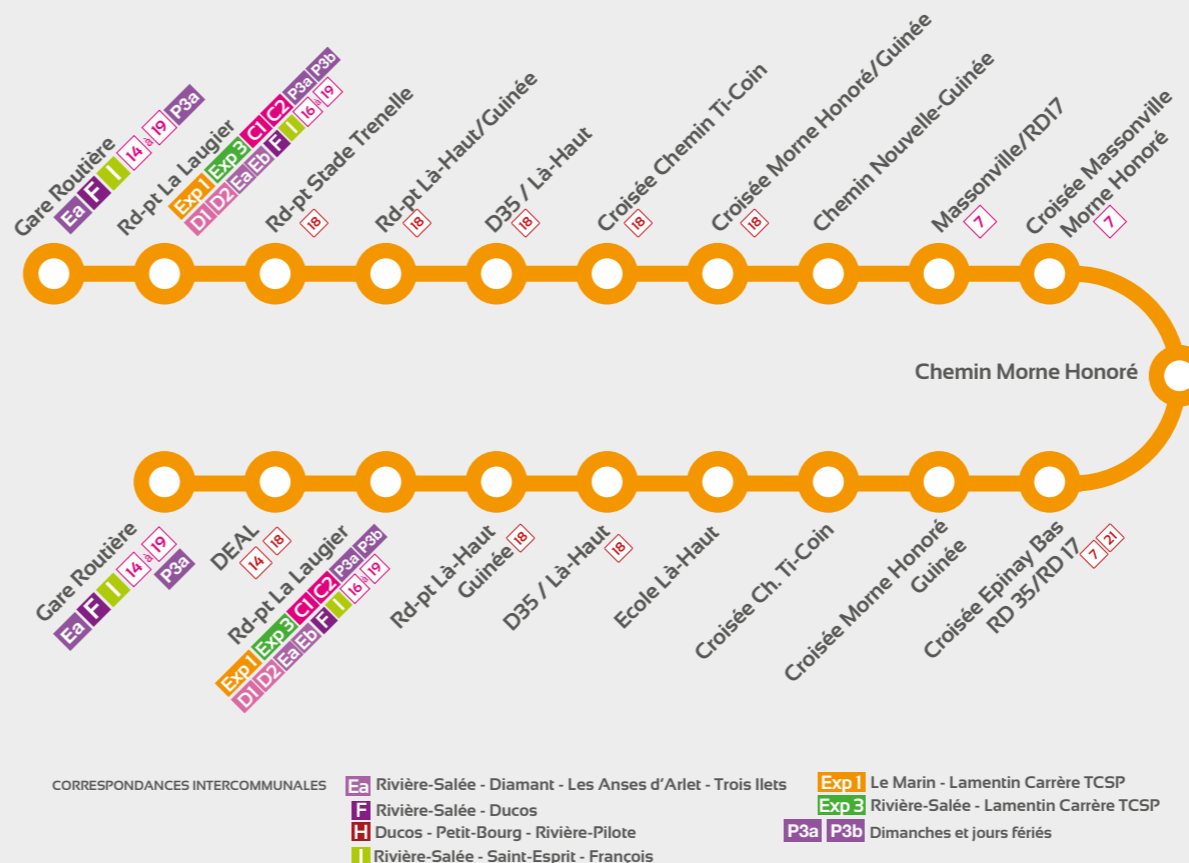

Terrier

**Terrier - Vignette
Les Dignes
Lamberton**

Rivière-Salée

**Ligne
15
Terrier - Vignette
Les Dignes
Lamberton**

Rivière-Salée

**Ligne
15
Terrier - Vignette
Les Dignes
Lamberton**

HORAIRES

Lundi au Vendredi

Gare routière	5:45	7:00	8:20	11:00	12:30	13:45	16:05	17:35
Rd-pt Davila Mantou/Pal.	5:49	7:04	8:24	11:04	12:34	13:49	16:09	17:39
Rd-pt Petit-Bourg	5:52	7:07	8:27	11:07	12:37	13:52	16:12	17:42
Petit-Bourg	5:56	7:11	8:31	11:11	12:41	13:56	16:16	17:46
Les Dignes	-	7:15	-	-	12:45	-	-	-
Croisée Courbaril	5:59	7:18	8:34	11:14	12:48	13:59	16:19	17:49
Cité Lambertton	6:03	-	8:38	-	-	14:03	16:23	17:53
Terrier	6:10	7:25	8:45	11:21	12:55	14:10	16:30	18:00
Rivière-Pilote - Vignette	6:19	7:34	8:54	11:30	13:04	14:19	16:39	18:09
Rivière-Pilote - Eglise Régale	6:22	7:37	8:57	11:33	13:07	14:22	16:42	18:12
Croisée Lambertton	6:28	7:43	9:03	11:39	13:13	14:28	16:48	18:18
Petit-Bourg	6:30	7:45	9:05	11:41	13:15	14:34	16:50	18:20
Rd-pt Petit-Bourg	6:39	7:54	9:14	11:50	13:24	14:43	16:59	18:29
Rd-pt Davila Mantou/Pal.	6:41	7:56	9:16	11:52	13:26	14:45	17:01	18:31
Gare routière	6:44	7:59	9:19	11:55	13:29	14:48	17:04	18:34

Dimanche et jours Fériés

Gare routière	7:00	8:45	11:30
Rd-pt Davila Mantou/Pal.	7:02	8:47	11:32
Rd-pt Petit-Bourg	7:06	8:51	11:36
Petit-Bourg	7:08	8:53	11:38
Les Dignes	-	-	-
Croisée Courbaril	7:11	8:56	11:41
Cité Lambertton	7:16	-	11:46
Terrier	7:21	9:01	11:51
Rivière-Pilote - Vignette	7:26	9:06	11:56
Rivière-Pilote - Eglise Régale	7:30	9:10	12:00
Croisée Lambertton	7:35	9:15	12:05
Petit-Bourg	7:40	9:20	12:10
Rd-pt Petit-Bourg	7:45	9:25	12:15
Rd-pt Davila Mantou/Pal.	7:49	9:29	12:19
Gare routière	7:53	9:33	12:23

SUD
LIB

Gare routière

Là-Haut
Guinée
Massonville
Morne Honoré

Rivière-Salée

Ligne

16

Là-Haut
Guinée
Massonville
Morne Honoré

Rivière-Salée