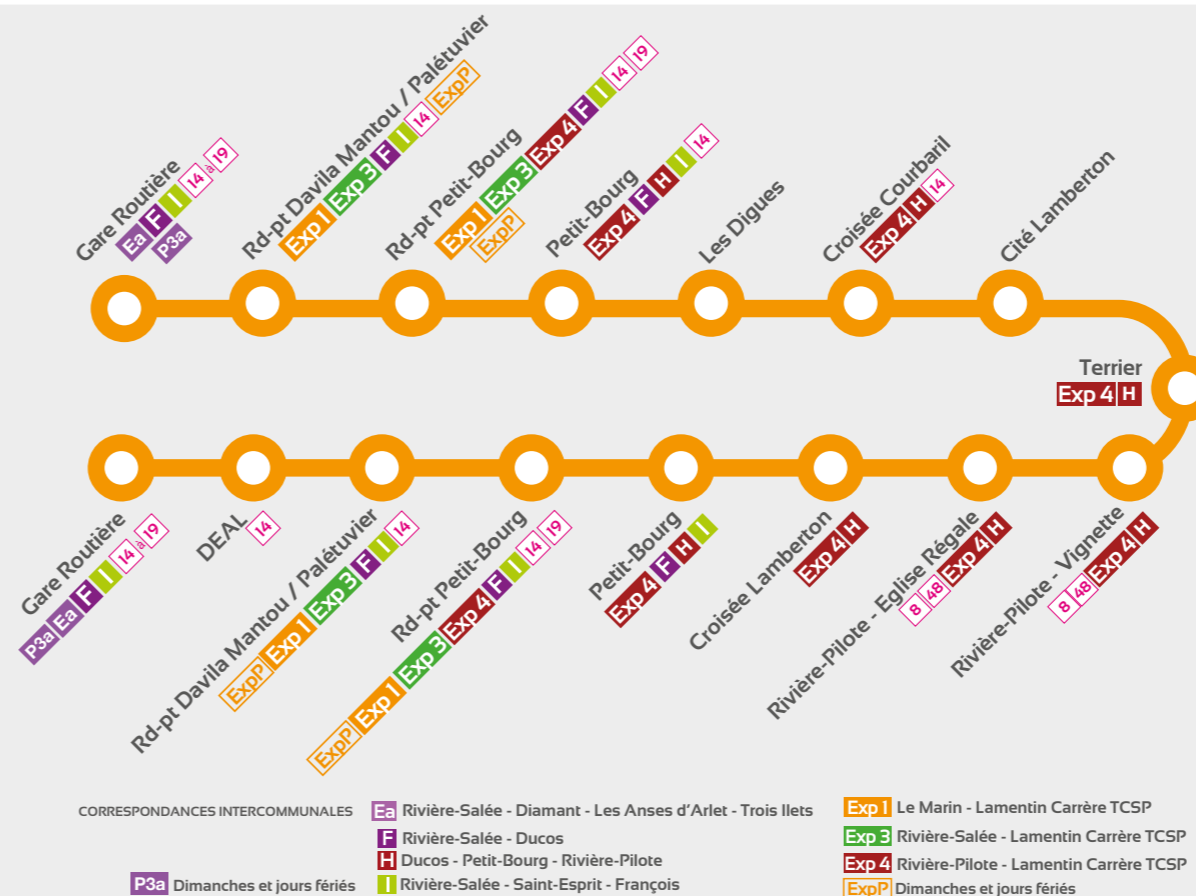

Dimanche et jours Fériés

Gare routière	7:00	8:10	11:30
Rd-pt Davila Mantou/Pal.	7:04	8:14	11:34
Rd-pt Petit-Bourg	7:07	8:17	11:37
Petit Bourg	7:10	8:20	11:40
Courbaril	7:13	8:23	11:43
Cité Fond Masson	7:20	8:30	11:50
Ecole Fond Masson	7:23	8:33	11:53
Entrée chemin Minot	7:24	8:34	11:54
Chemin Edouard Bonheur	7:29	8:39	11:59
Chemin La Félix	7:34	8:44	12:04
Chemin Courbaril	7:35	8:45	12:05
Petit Bourg	7:38	8:48	12:08
Rd-pt Petit-Bourg	7:44	8:54	12:14
DEAL	7:46	8:56	12:16
Gare routière	7:48	8:58	12:18
Rd-pt La Laugier - CFA	7:50	9:00	12:20
Ch Médecin (Entrée la Sagesse)	7:54	9:04	12:24
Rd-pt Les Coteaux	7:56	9:06	12:26
Cité Les Coteaux	7:57	9:07	12:27
Ch Médecin (Entrée la Sagesse)	7:59	9:09	12:29
CFA	8:01	9:11	12:31
Gare routière	8:02	9:12	12:32

Terrier

**Terrier - Vignette
Les Dignes
Lamberton**

Rivière-Salée

**Ligne
15
Terrier - Vignette
Les Dignes
Lamberton**

Rivière-Salée

**Ligne
15
Terrier - Vignette
Les Dignes
Lamberton**

HORAIRES

Lundi au Vendredi

Gare routière	5:45	7:00	8:20	11:00	12:30	13:45	16:05	17:35
Rd-pt Davila Mantou/Pal.	5:49	7:04	8:24	11:04	12:34	13:49	16:09	17:39
Rd-pt Petit-Bourg	5:52	7:07	8:27	11:07	12:37	13:52	16:12	17:42
Petit-Bourg	5:56	7:11	8:31	11:11	12:41	13:56	16:16	17:46
Les Dignes	-	7:15	-	-	12:45	-	-	-
Croisée Courbaril	5:59	7:18	8:34	11:14	12:48	13:59	16:19	17:49
Cité Lambertton	6:03	-	8:38	-	-	14:03	16:23	17:53
Terrier	6:10	7:25	8:45	11:21	12:55	14:10	16:30	18:00
Rivière-Pilote - Vignette	6:19	7:34	8:54	11:30	13:04	14:19	16:39	18:09
Rivière-Pilote - Eglise Régale	6:22	7:37	8:57	11:33	13:07	14:22	16:42	18:12
Croisée Lambertton	6:28	7:43	9:03	11:39	13:13	14:28	16:48	18:18
Petit-Bourg	6:30	7:45	9:05	11:41	13:15	14:34	16:50	18:20
Rd-pt Petit-Bourg	6:39	7:54	9:14	11:50	13:24	14:43	16:59	18:29
Rd-pt Davila Mantou/Pal.	6:41	7:56	9:16	11:52	13:26	14:45	17:01	18:31
Gare routière	6:44	7:59	9:19	11:55	13:29	14:48	17:04	18:34