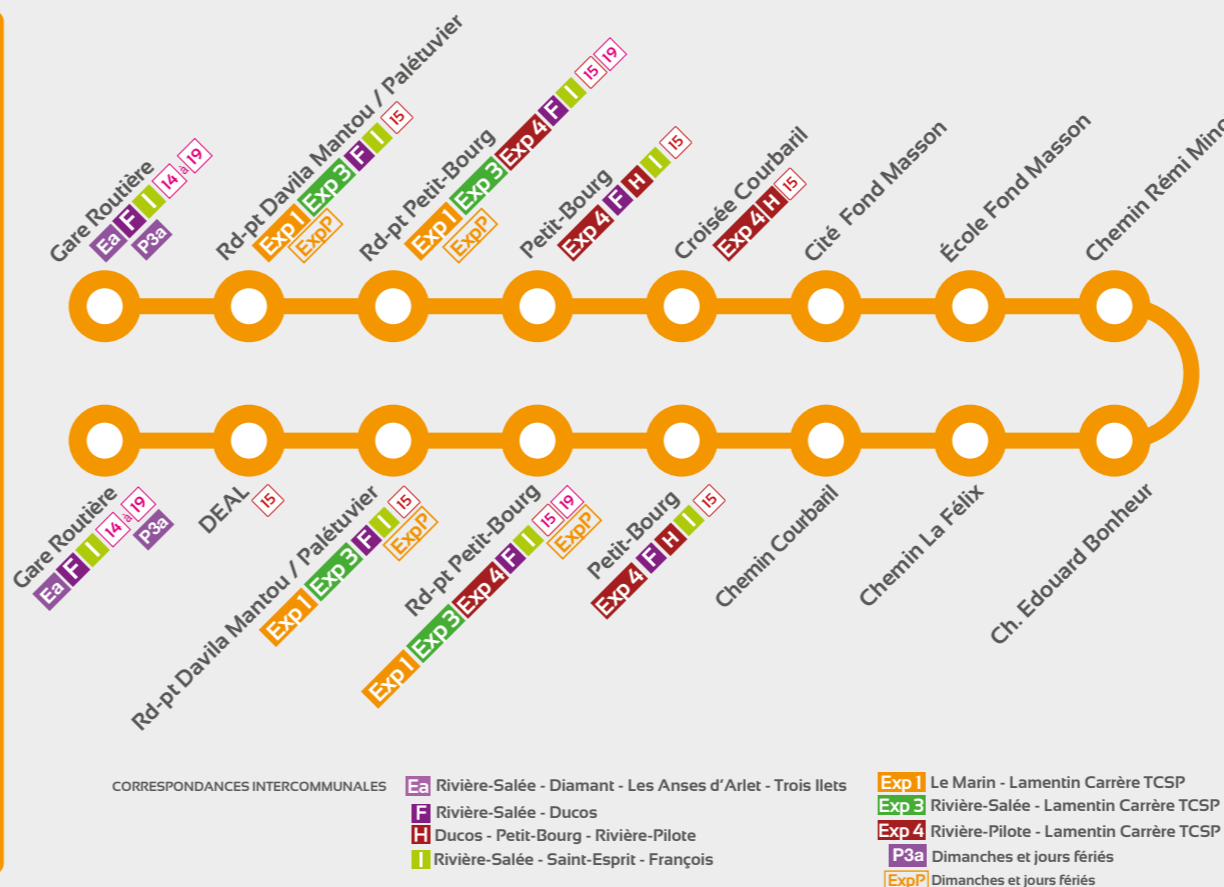

Services modifiés Confinement

Fiche horaire valable
à partir du 16 août 2021 durant le
confinement mis en place par les
autorités.

Pour toute information

N°Vert 0 800 300 319

APPEL GRATUIT DEPUIS UN POSTE FIXE

Gare Routière

Davila
Petit-Bourg
Courbaril
Fond Masson
LaFélix

Rivière-Salée

Ligne 14

Davila
Petit-Bourg
Courbaril - Fond Masson
La Félix

Rivière-Salée

Ligne 14

Courbaril
Fond Masson

HORAIRES

Lundi au Vendredi

Gare routière	5:45	7:15	8:45	10:30	12:30	14:00	15:30	17:00
Rd-pt Davila Mantou/Pal.	5:49	7:19	8:49	10:34	12:34	14:04	15:34	17:04
Rd-pt Petit-Bourg	5:52	7:22	8:52	10:37	12:37	14:07	15:37	17:07
Petit-Bourg	5:55	7:25	8:55	10:40	12:40	14:10	15:40	17:10
Courbaril	5:58	7:28	8:58	10:43	12:43	14:13	15:43	17:13
Cité Fond Masson	6:05	7:35	9:05	10:50	12:50	14:20	15:50	17:20
École Fond Masson	6:08	7:38	9:08	10:53	12:53	14:23	15:53	17:23
Entrée chemin Rémi Minot	6:09	7:39	9:09	10:54	12:54	14:24	15:54	17:24
Ch. Edouard Bonheur	6:14	7:44	9:14	10:59	12:59	14:29	15:59	17:29
Chemin la Félix	6:19	7:49	9:19	11:04	13:04	14:34	16:04	17:34
Chemin Courbaril	6:20	7:50	9:20	11:05	13:05	14:35	16:05	17:35
Petit-Bourg	6:23	7:53	9:23	11:08	13:08	14:38	16:08	17:38
Rd-pt Petit-Bourg	6:27	7:59	9:27	11:12	13:14	14:42	16:12	17:42
DEAL	6:29	8:01	9:29	11:14	13:16	14:44	16:14	17:44
Gare routière	6:30	8:03	9:30	11:15	13:18	14:45	16:15	17:45

Terrier

**Terrier - Vignette
Les Dignes
Lamberton**

Rivière-Salée

**Ligne
15
Terrier - Vignette
Les Dignes
Lamberton**

Rivière-Salée

**Ligne
15
Terrier - Vignette
Les Dignes
Lamberton**

HORAIRES

Lundi au Vendredi