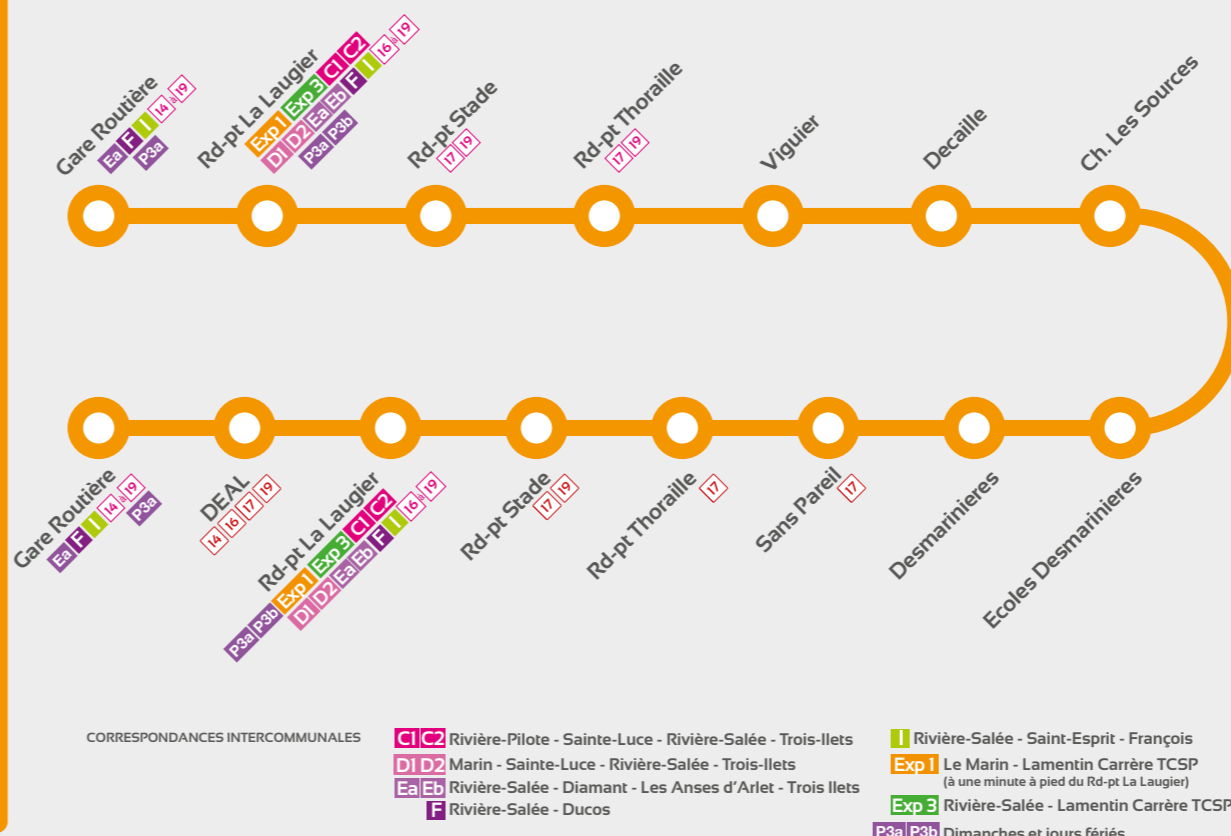

Gare routière

Thoraille
Viguiers
Decailles
Desmarinières

Rivière-Salée

Ligne 18

Thoraille
Viguiers
Decailles
Desmarinières

Rivière-Salée

Ligne 18

Thoraille - Viguiers
Decailles - Desmarinières

HORAIRES

Lundi au Vendredi

Gare Routière	5:45	6:30	7:30	10:00	11:15	13:00	14:30	16:00	17:30
Rd-pt La Laugier	5:48	6:33	7:33	10:03	11:18	13:03	14:33	16:03	17:33
Rd-pt Stade	5:50	6:35	7:35	10:05	11:20	13:05	14:35	16:05	17:35
Rd-pt Thoraille	5:53	6:38	7:38	10:08	11:23	13:08	14:38	16:08	17:38
Viguiers	5:57	6:42	7:42	10:12	11:27	13:12	14:42	16:12	17:42
Decaille	6:02	6:47	7:47	10:17	11:32	13:17	14:47	16:17	17:47
Chemin Les Sources	6:09	6:54	7:54	10:24	11:39	13:24	14:54	16:24	17:54
Ecoles Desmarinières	6:10	6:55	7:55	10:25	11:40	13:25	14:55	16:25	17:55
Démarinières	6:13	6:58	7:58	10:28	11:43	13:28	14:58	16:28	17:58
Sans-Pareil	6:14	6:59	7:59	10:29	11:44	13:29	14:59	16:29	17:59
Rd-pt Thoraille	6:17	7:02	8:02	10:32	11:47	13:32	15:02	16:32	18:02
Rd-pt Stade	6:19	7:04	8:04	10:34	11:49	13:34	15:04	16:34	18:04
Rd-pt La Laugier	6:20	7:05	8:05	10:35	11:50	13:35	15:05	16:35	18:05
DEAL	6:22	7:07	8:07	10:37	11:52	13:37	15:07	16:37	18:07
Gare Routière	6:23	7:08	8:08	10:38	11:53	13:38	15:08	16:38	18:08

Samedi

Gare Routière	6:30	7:30	10:00	11:15
Rd-pt La Laugier	6:33	7:33	10:03	11:18
Rd-pt Stade	6:35	7:35	10:05	11:20
Rd-pt Thoraille	6:38	7:38	10:08	11:23
Viguiers	6:42	7:42	10:12	11:27
Decaille	6:47	7:47	10:17	11:32
Chemin Les Sources	6:54	7:54	10:24	11:39
Ecoles Desmarinières	6:55	7:55	10:25	11:40
Démarinières	6:58	7:58	10:28	11:43
Sans-Pareil	6:59	7:59	10:29	11:44
Rd-pt Thoraille	7:02	8:02	10:32	11:47
Rd-pt Stade	7:04	8:04	10:34	11:49
Rd-pt La Laugier	7:05	8:05	10:35	11:50
DEAL	7:07	8:07	10:37	11:52
Gare Routière	7:08	8:08	10:38	11:53