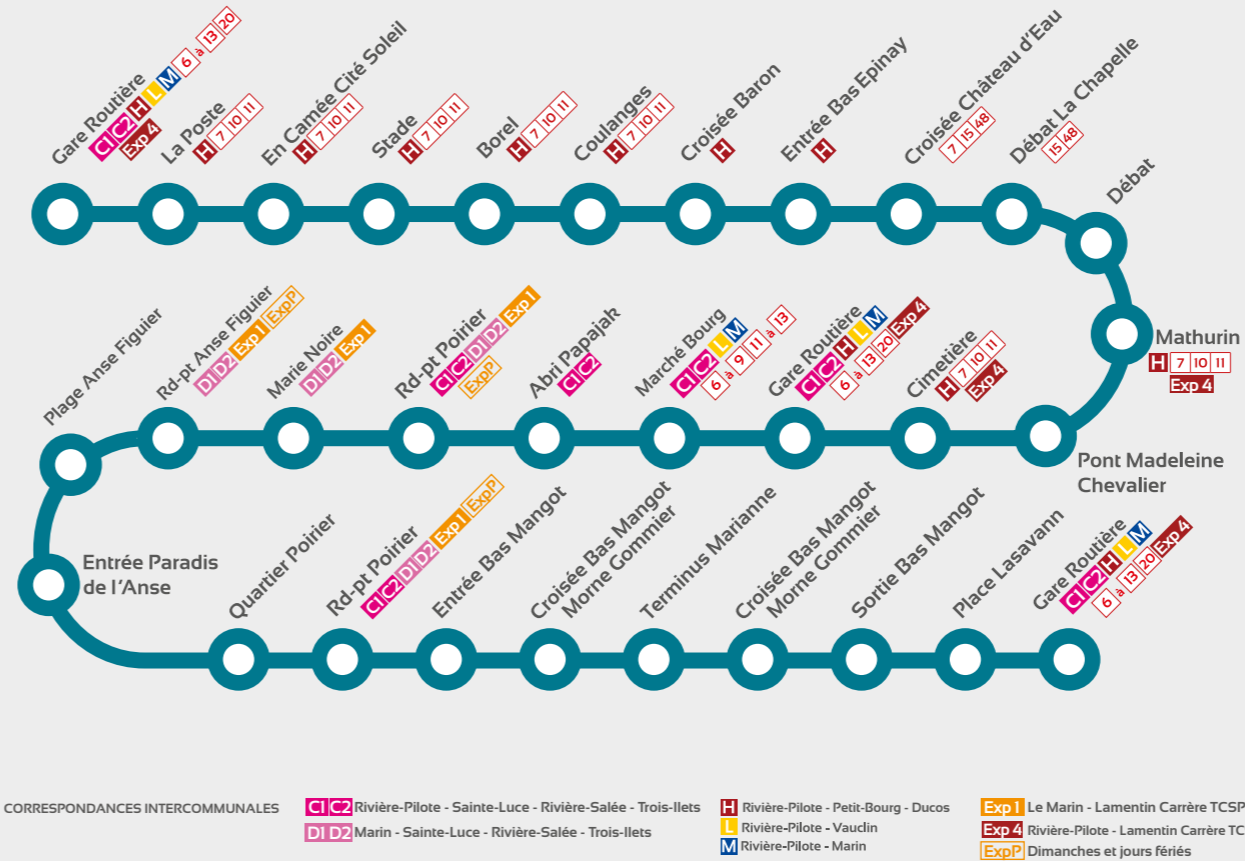

Gare Routière Rivière-Pilote

Coulanges - Débat Mathurin Bas Mangot Anse Figuiier

Rivière-Pilote

Ligne 6

Coulanges - Débat Mathurin Bas Mangot Anse Figuiier

Ligne 6 Coulanges - Débat Mathurin- Bas Mangot Anse Figuiier

Lundi au Vendredi

Gare Routière	5:30	7:00	10:40	12:40	16:15	17:45
La Poste	5:31	7:01	10:41	12:41	16:16	17:46
En Camée/Cité Rosalie Soleil	5:33	7:03	10:43	12:43	16:18	17:48
Stade	5:34	7:04	10:44	12:44	16:19	17:49
Borel	5:39	7:09	10:49	12:49	16:24	17:54
Coulanges	5:40	7:10	10:50	12:50	16:25	17:55
Sainte Luce - Croisée Baron	5:44	7:14	10:54	12:54	16:29	17:59
Sainte Luce - Entrée Epinay Bas	5:47	7:17	10:57	12:57	16:32	18:02
Croisée Château d'Eau	5:48	7:18	10:58	12:58	16:33	18:03
Débat La Chapelle	5:51	7:21	11:01	13:01	16:36	18:06
Débat	5:54	7:24	11:04	13:04	16:39	18:09
Mathurin	5:57	7:27	11:07	13:07	16:42	18:12
Pont Madeleine/Chevalier	5:59	7:29	11:09	13:09	16:44	18:14
Cimetière	6:00	7:30	11:10	13:10	16:45	18:15
Gare Routière	6:05	7:35	11:15	13:30	16:50	18:20
Marché/Bourg	6:07	7:37	11:17	13:32	16:52	-
Abri Papajak	6:09	7:39	11:19	13:34	16:54	-
Rd-pt Poirier Bouk Larivié	6:11	7:41	11:21	13:36	16:56	-
Marie Noire	6:12	7:42	11:22	13:37	16:57	-
Rd-pt Anse Figuiier	6:13	7:43	11:23	13:38	16:58	-
Plage de l'Anse Figuiier	6:13	7:43	11:23	13:38	16:58	-
Entrée Paradis de l'Anse	6:14	7:44	11:24	13:39	16:59	-
Quartier Poirier	6:15	7:45	11:25	13:40	17:00	-
Rd-pt Poirier Abri Zabitan	6:19	7:49	11:29	13:44	17:04	-
Entrée Bas Mangot	6:22	7:52	11:32	13:47	17:07	-
Croisée Bas Mangot/Morne Gommier	6:27	7:57	11:37	13:52	17:12	-
Terminus Marianne	6:32	8:02	11:42	13:57	17:17	-
Croisée Bas Mangot/Morne Gommier	6:34	8:04	11:44	13:59	17:19	-
Sortie Bas Mangot	6:37	8:07	11:47	14:02	17:22	-
Place Lasavann	6:39	8:09	11:49	14:04	17:24	-
Gare Routière	6:45	8:15	11:55	14:10	17:30	-