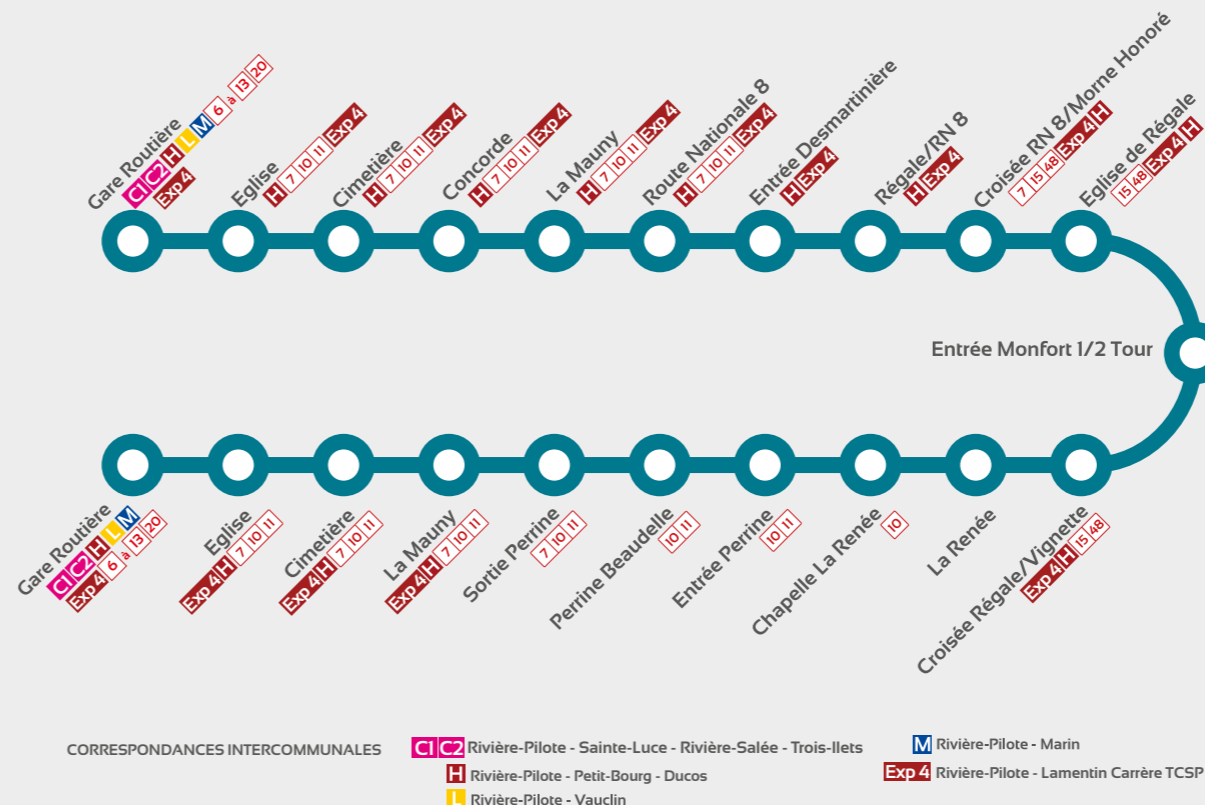

Gare Routière Rivière-Pilote

La Mauny
Régale
Vignette - La Renée
Perrine

Rivière-Pilote

Ligne 8

La Mauny
Régale - Vignette
La Renée - Perrine

Ligne 8 La Mauny - Régale Vignette - La Renée Perrine

HORAIRES

Lundi au Vendredi

Gare Routière	5:45	6:45	7:45	10:15	11:15	12:45	13:30	15:30	16:30	17:30
Eglise	5:46	6:46	7:46	10:16	11:16	12:46	13:31	15:31	16:31	17:31
Cimetière	5:47	6:47	7:47	10:17	11:17	12:47	13:32	15:32	16:32	17:32
Concorde	5:50	6:50	7:50	10:20	11:20	12:50	13:35	15:35	16:35	17:35
La Mauny	5:51	5:51	7:51	10:21	11:21	12:51	13:36	15:36	16:36	17:36
Route Nationale 8	5:53	6:53	7:53	10:23	11:23	12:53	13:38	15:38	16:38	17:38
Entrée Desmartinière	5:55	6:55	7:55	10:25	11:25	12:55	13:40	15:40	16:40	17:40
Régale/ Rn8	6:00	7:00	8:00	10:30	11:30	13:00	13:45	15:45	16:45	17:45
Croisée RN8 / Morne Honoré	6:01	7:01	8:01	10:31	11:31	13:01	13:46	15:46	16:46	17:46
Eglise De Régale	6:03	7:03	8:03	10:33	11:33	13:03	13:48	15:48	16:48	17:48
Entrée Monfort 1/2 Tour	6:04	7:04	8:04	10:34	11:34	13:04	13:49	15:49	16:49	17:49
Croisée Régale / Vignette	6:07	7:07	8:07	10:37	11:37	13:07	13:52	15:52	16:52	17:52
La Renée	6:10	7:10	8:10	10:40	11:40	13:10	13:55	15:55	16:55	17:55
Chapelle Renée	6:12	7:12	8:12	10:42	11:42	13:12	13:57	15:57	16:57	17:57
Entrée Perrine	6:13	7:13	8:13	10:43	11:43	13:13	13:58	15:58	16:58	17:58
Perrine Beaudelle	6:15	7:15	8:15	10:45	11:45	13:15	14:00	16:00	17:00	18:00
Sortie Perrine	6:17	7:17	8:17	10:47	11:47	13:17	14:02	16:02	17:02	18:02
La Mauny	6:19	7:19	8:19	10:49	11:49	13:19	14:04	16:04	17:04	18:04
Cimetière	6:23	7:23	8:23	10:53	11:53	13:23	14:09	16:09	17:09	18:09
Eglise	6:24	7:24	8:24	10:54	11:54	13:24	14:10	16:10	17:10	18:10
Gare Routière	6:25	7:25	8:25	10:55	11:55	13:25	14:11	16:11	17:11	18:11