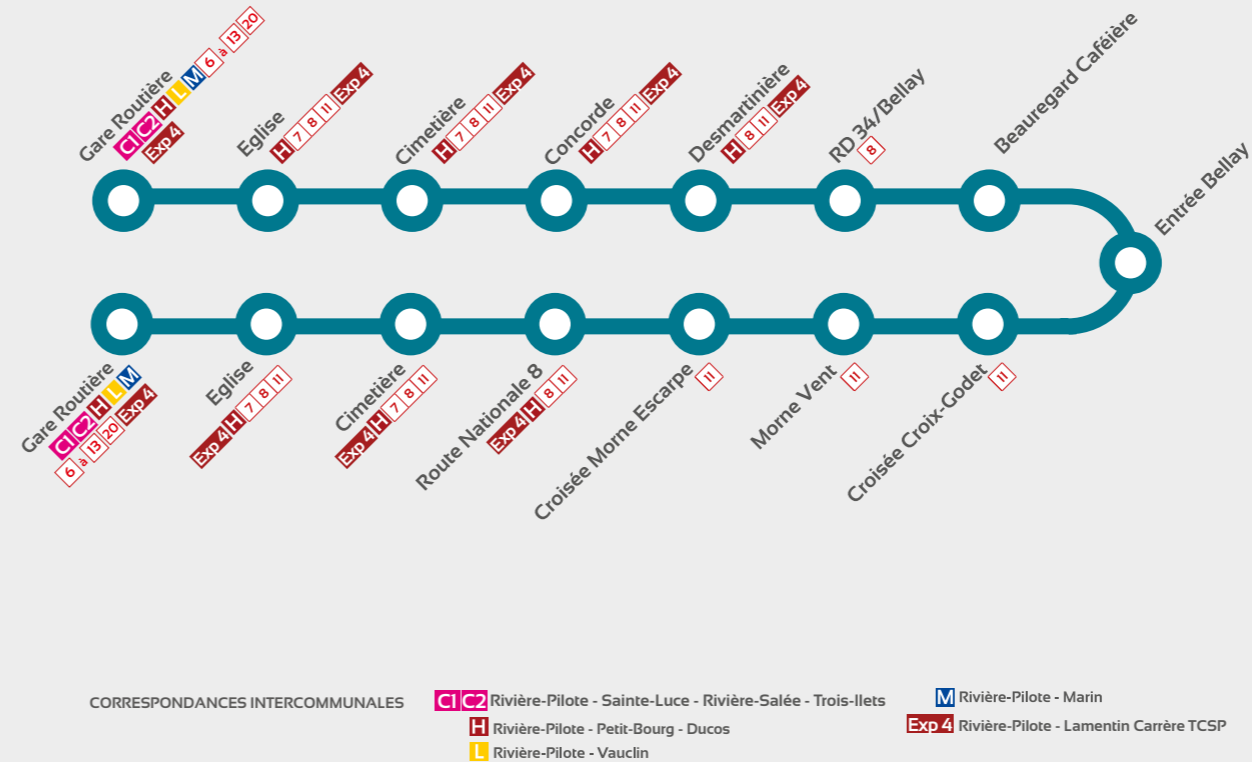

Gare Routière Rivière-Pilote

Desmartinière Bellay Morne Escarpe

Rivière-Pilote

Ligne 10

Desmartinière Bellay Morne Escarpe

Ligne 10

Desmartinière Bellay Morne Escarpe

HORAIRES

Lundi au Vendredi

Gare Routière	5:50	6:35	8:35	10:20	11:35	14:00	16:15	17:30
Eglise	5:53	6:38	8:38	10:23	11:38	14:03	16:18	17:33
Cimetière	5:54	6:39	8:39	10:24	11:39	14:07	16:22	17:37
Concorde	5:57	6:42	8:42	10:27	11:42	14:10	16:25	17:40
Desmartinière	6:01	6:46	8:46	10:31	11:46	14:11	16:30	17:46
RD 34 / Bellay	6:08	6:53	8:53	10:38	11:53	14:18	16:33	17:53
Beauregard Caféière	6:10	6:55	8:55	10:40	11:55	14:20	16:35	17:55
Entrée Bellay	6:13	6:58	8:58	10:43	11:58	14:23	16:38	17:58
Croisée Croix-Godet	6:18	7:03	9:03	10:48	12:03	14:28	16:43	18:03
Morne Vent	6:19	7:04	9:04	10:49	12:04	14:29	16:44	18:04
Croisée Morne Escarpe	6:21	7:06	9:06	10:51	12:06	14:31	16:46	18:06
Route Nationale 8	6:25	7:10	9:10	10:55	12:10	14:35	16:50	18:10
Cimetière	6:30	7:15	9:15	11:00	12:15	14:40	16:55	18:15
Eglise	6:31	7:16	9:16	11:01	12:16	14:41	16:56	18:16
Gare Routière	6:32	7:17	9:17	11:02	12:17	14:42	16:57	18:17

Services modifiés Confinement

Fiche horaire valable
à partir du 16 août 2021 durant le confinement
mis en place par les autorités.

Rivière-Pilote

Ligne 11

Perrine - La Renée
Bas Rollin - La Baume
Gervais - Fond Mulâtres

Ligne 11 Perrine - La Renée Bas Rollin - La Baume Gervais Fond Mulâtre

HORAIRES

Lundi au Vendredi

Gare Routière	7:35	11:00	12:40	16:00
Sortie Perrine	7:45	11:10	12:50	16:10
Ecole la Renée	7:50	11:15	12:55	16:15
Brie-Plat-Pays	7:55	11:20	13:00	16:20
Le Vauclin - Morne Raquette	8:10	11:35	13:15	16:35
Fond Mulâtres	8:15	11:40	13:20	16:40
La Baume	8:20	11:45	13:25	16:45
Gervais	8:25	11:50	13:30	16:50
Entrée Rollin	8:28	11:53	13:33	16:53
Sortie Lowenski	8:35	12:00	13:40	17:00
Place Lasavann	8:42	12:07	13:47	17:07
Gare Routière	8:45	12:10	13:50	17:10