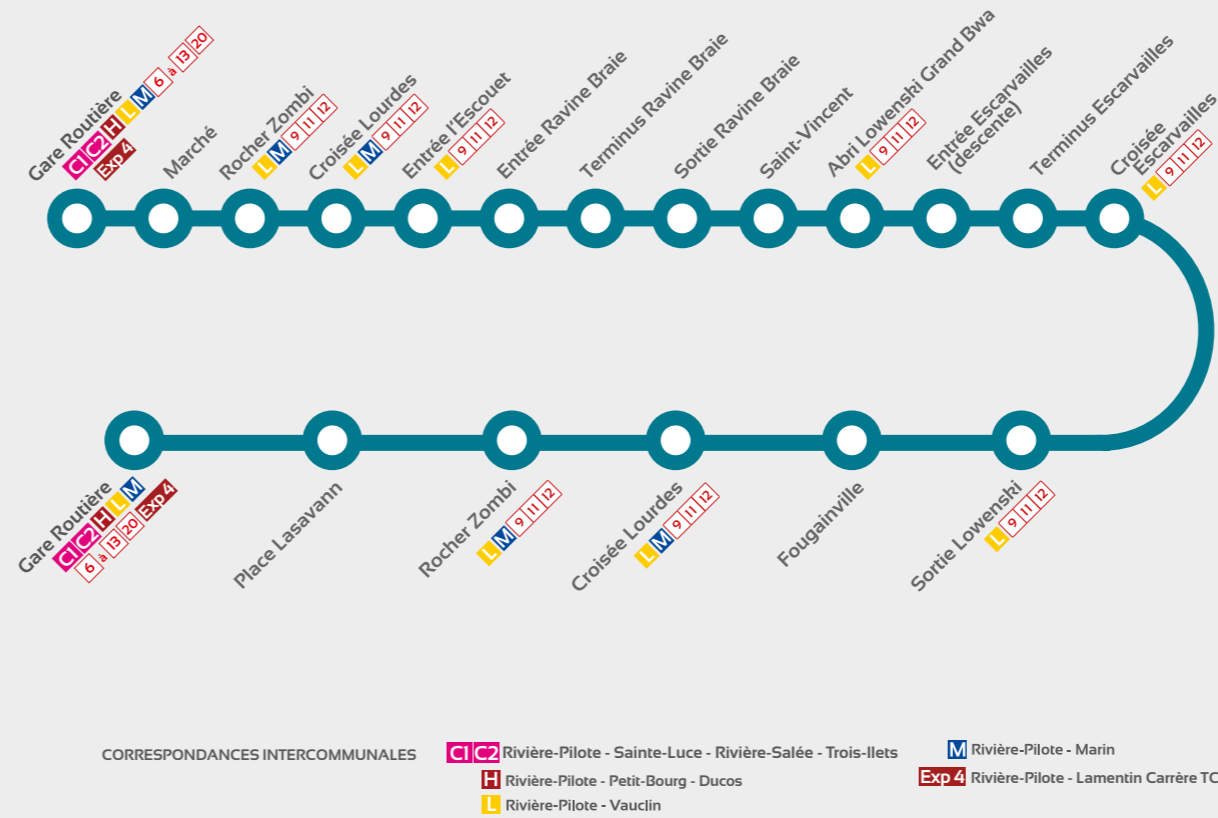

Dimanche et jours fériés

Gare Routière	6:30	10:00
Sortie Perrine	6:40	10:10
Ecole la Renée	6:45	10:15
Brie-Plat-Pays	6:50	10:20
Le Vauclin - Morne Raquette	7:05	10:35
Fond Mulâtres	7:10	10:40
La Baume	7:15	10:45
Gervais	7:20	10:50
Entrée Rollin	7:23	10:53
Sortie Lowenski	7:30	11:00
Place Lasavann	7:37	11:07
Gare Routière	7:40	11:10

Gare Routière

Ravine Braie
Saint-Vincent
Escarvailles
Petit Coton
Morne Roche

Rivière-Pilote

Ligne 13

Ravine Braie
Saint-Vincent
Escarvailles
Petit Coton
Morne Roche

Ligne 13

Ravine Braie - Saint-Vincent Escarvailles - Petit Coton - Morne Roche

Lundi au Vendredi

Gare Routière	6:00	9:25	14:30	17:20
Marché/Bourg	6:02	9:27	14:32	17:22
Abri Rocher Zombi	6:03	9:28	14:33	17:23
Croisée Lourdes	6:05	9:30	14:35	17:25
Entrée L'Escouet	6:06	9:31	14:36	17:26
Entrée Ravine Braie	6:07	9:32	14:37	17:27
Terminus Ravine Braie	6:08	9:33	14:38	17:28
Sortie Ravine Braie	6:09	9:34	14:39	17:29
Saint-Vincent	6:11	9:36	14:41	17:31
Abri Lowenski Grand Bwa	6:18	9:43	14:48	17:38
Entrée Escarvailles (descente)	6:19	9:44	14:49	17:39
Terminus Escarvailles	6:21	9:46	14:51	17:41
Croisée Escarvailles	6:25	9:50	14:55	17:45
Sortie Lowenski	6:34	9:59	15:04	17:54
Fougainville	6:40	10:05	15:10	18:00
Croisée Lourdes	6:42	10:07	15:12	18:02
Rocher Zombi	6:46	10:11	15:16	18:06
Place Lasavann	6:48	10:13	15:18	18:08
Gare Routière	6:50	10:23	15:20	18:10
Gare Routière	6:55	10:30	15:25	-
Cimetière	6:56	10:31	15:26	-
Quartier Chevalier	6:58	10:33	15:28	-
Concorde	7:00	10:35	15:30	-
Morne Roche	7:02	10:37	15:32	-
Petit Coton	7:05	10:40	15:35	-
Ecole Jules Lucrèce	7:06	10:41	15:36	-
Gare Routière	7:08	10:43	15:38	-