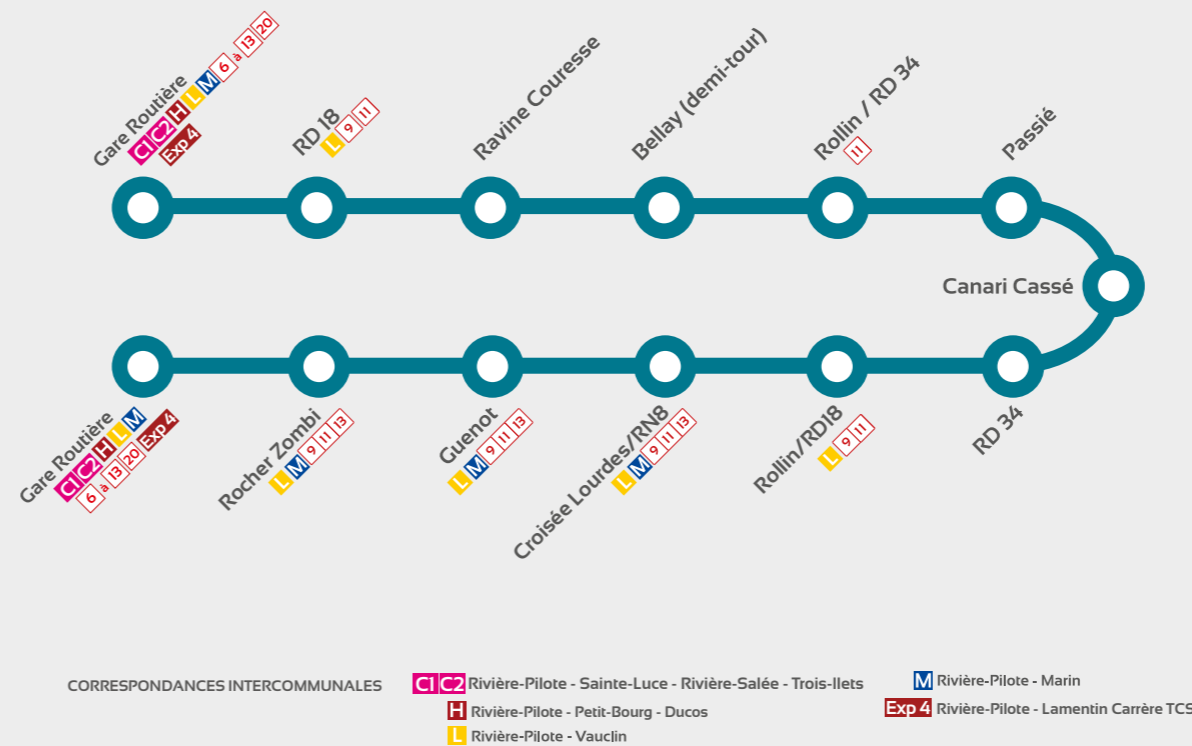

Ligne 11 Perrine - La Renée Bas Rollin - La Baume Gervais Fond Mulâtre

HORAIRES

Lundi au Vendredi

Gare Routière	7:35	11:00	12:40	16:00
Sortie Perrine	7:45	11:10	12:50	16:10
Ecole la Renée	7:50	11:15	12:55	16:15
Brie-Plat-Pays	7:55	11:20	13:00	16:20
Le Vauclin - Morne Raquette	8:10	11:35	13:15	16:35
Fond Mulâtres	8:15	11:40	13:20	16:40
La Baume	8:20	11:45	13:25	16:45
Gervais	8:25	11:50	13:30	16:50
Entrée Rollin	8:28	11:53	13:33	16:53
Sortie Lowenski	8:35	12:00	13:40	17:00
Place Lasavann	8:42	12:07	13:47	17:07
Gare Routière	8:45	12:10	13:50	17:10

Samedi

Gare Routière	7:35	11:00
Sortie Perrine	7:45	11:10
Ecole la Renée	7:50	11:15
Brie-Plat-Pays	7:55	11:20
Le Vauclin - Morne Raquette	8:10	11:35
Fond Mulâtres	8:15	11:40
La Baume	8:20	11:45
Gervais	8:25	11:50
Entrée Rollin	8:28	11:53
Sortie Lowenski	8:35	12:00
Place Lasavann	8:42	12:07
Gare Routière	8:45	12:10

Dimanche et jours fériés

Gare Routière	6:30	10:00
Sortie Perrine	6:40	10:10
Ecole la Renée	6:45	10:15
Brie-Plat-Pays	6:50	10:20
Le Vauclin - Morne Raquette	7:05	10:35
Fond Mulâtres	7:10	10:40
La Baume	7:15	10:45
Gervais	7:20	10:50
Entrée Rollin	7:23	10:53
Sortie Lowenski	7:30	11:00
Place Lasavann	7:37	11:07
Gare Routière	7:40	11:10

Gare Routière Rivière-Pilote

Ravine Couresse
Bellay- Rollin
Passié - Josseaud

Rivière-Pilote

Ligne 12

Ravine Couresse
Bellay
Rollin - Passié
Josseaud

Ligne 12 Ravine Couresse Bellay - Rollin Passié - Josseaud