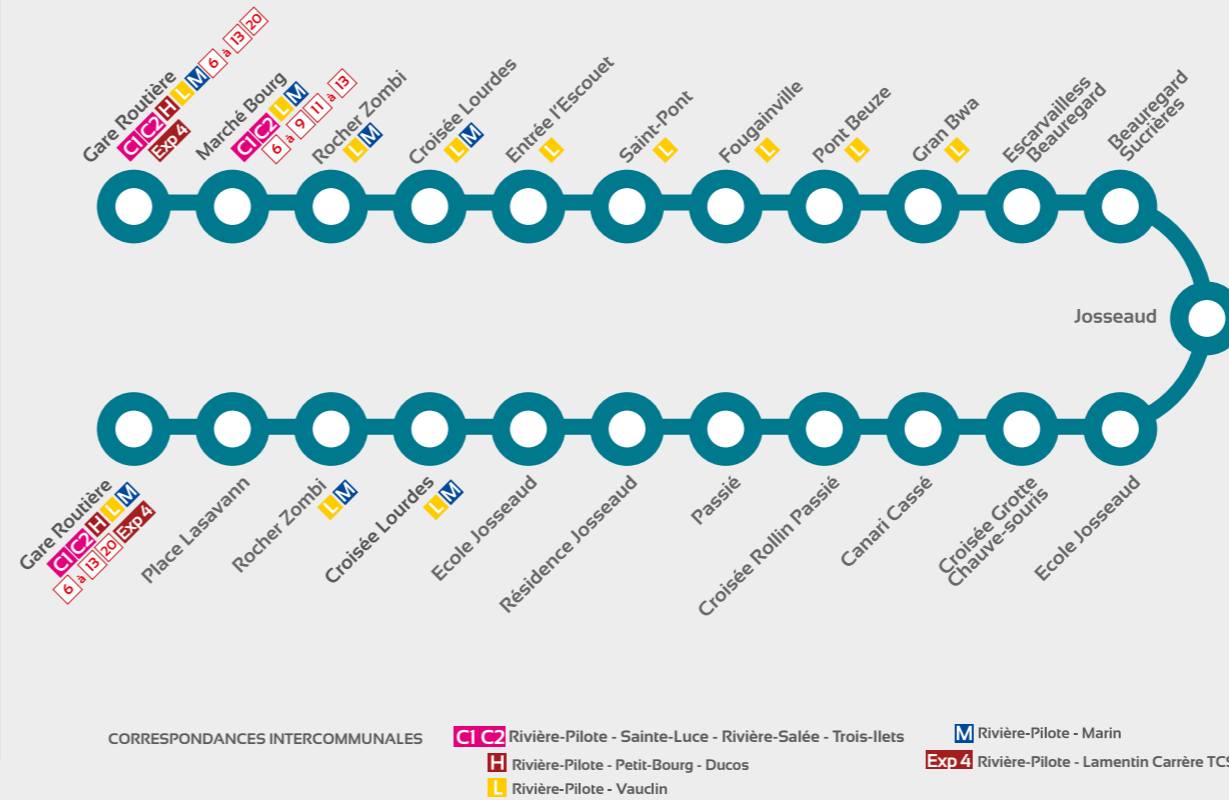

Dimanche et jours Fériés

Gare Routière	7:00	10:00
Eglise	7:01	10:01
Cimetière	7:02	10:02
Concorde	7:05	10:05
La Mauny	7:06	10:06
Route Nationale 8	7:08	10:08
Entrée Desmartinière	7:10	10:10
Régale/ Rn8	7:15	10:15
Croisée RN8 / Morne Honoré	7:16	10:16
Eglise De Régale	7:18	10:18
Entrée Monfort 1/2 Tour	7:19	10:19
Croisée Régale / Vignette	7:22	10:22
La Renée	7:26	10:26
Chapelle Renée	7:29	10:29
Entrée Perrine	7:30	10:30
Perrine Beaudelle	7:32	10:32
Sortie Perrine	7:35	10:35
La Mauny	7:40	10:40
Cimetière	7:44	10:44
Eglise	7:45	10:45
Gare Routière	7:46	10:46

Gare Routière

Josseaud
Desruisseaux
Canari Cassé
Passié

Rivière-Pilote

Ligne 9

Josseaud
Desruisseaux
Canari Cassé
Passié

Ligne 9

Josseaud
Desruisseaux
Canari Cassé
Passié

HORAIRES

Lundi au Vendredi

Gare routière	7:00	9:30	11:45	14:00	15:15	17:30
Marché Bourg	7:02	9:32	11:47	14:02	15:17	17:32
Rocher Zombi	7:04	9:34	11:49	14:04	15:19	17:34
Croisée Lourdes	7:06	9:36	11:51	14:06	15:21	17:36
Entrée l'Escouett	7:07	9:37	11:52	14:07	15:22	17:37
Saint-Pont	7:08	9:38	11:53	14:08	15:23	17:38
Fougainville	7:18	9:48	12:03	14:18	15:33	17:48
Pont Beuze	7:19	9:49	12:04	14:19	15:34	17:49
Gran bwa	7:22	9:52	12:07	14:22	15:37	17:52
Escarvailless/Beauregard	7:24	9:54	12:09	14:24	15:39	17:54
Beauregard Sucrrières	7:25	9:55	12:10	14:25	15:40	17:55
Josseaud	7:26	9:56	12:11	14:26	15:41	17:56
Ecole de Josseaud	7:28	9:58	12:13	14:28	15:43	17:58
Croisée Grotte chauve-souris	7:35	10:05	12:20	14:35	15:50	18:05
Canari Cassé	7:37	10:07	12:22	14:37	15:52	18:07
Croisée Rollin Passié	7:41	10:11	12:26	14:41	15:56	18:11
Passié	7:42	10:12	12:27	14:42	15:57	18:12
Résidence Josseaud	7:43	10:14	12:29	14:44	15:59	18:14
Ecole de Josseaud	7:44	10:15	12:30	14:45	16:00	18:15
Croisée Lourdes	7:50	10:24	12:37	14:53	16:08	18:24
Rocher Zombi	7:55	10:26	12:41	14:56	16:10	18:26
Place Lasavann	7:57	10:28	12:43	14:58	16:12	18:28
Gare routière	8:00	10:30	12:45	15:00	16:15	18:30