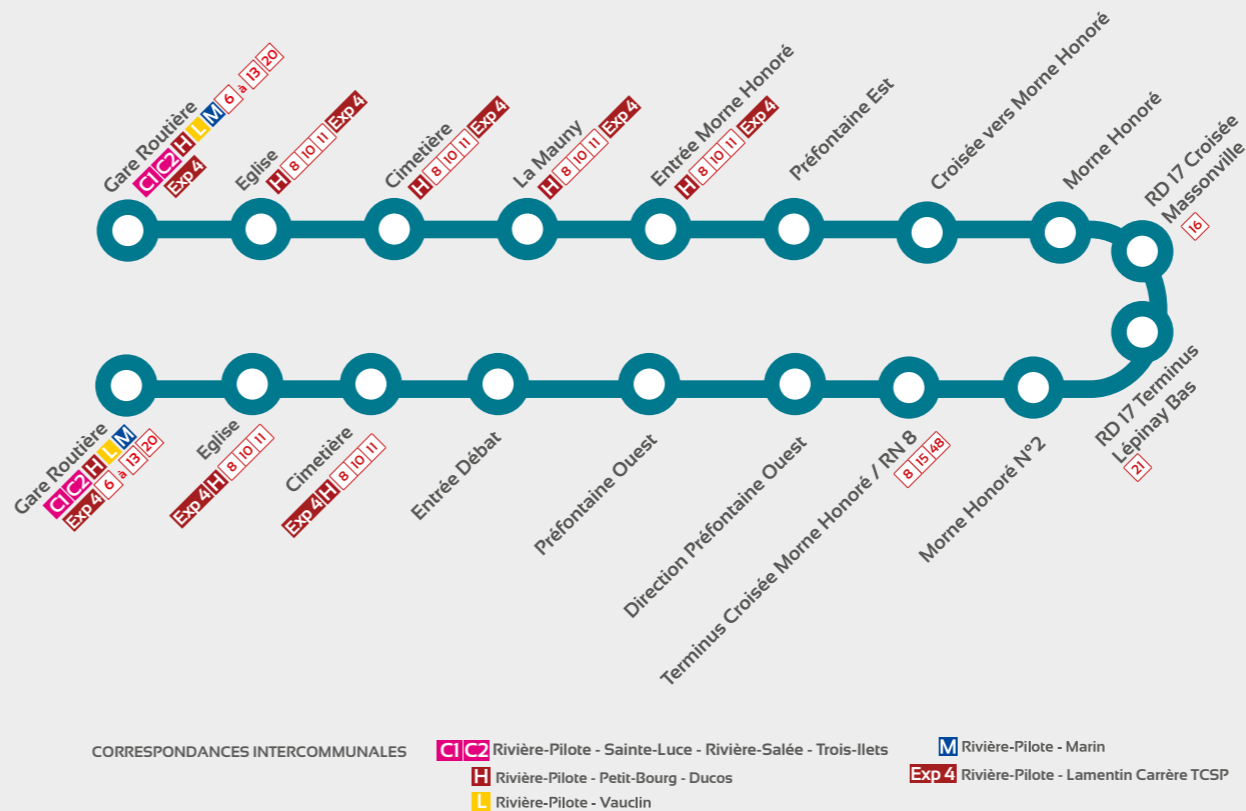

Gare Routière Rivière-Pilote

La Mauny
Préfontaine
Morne Honoré
Epinay bas

Rivière-Pilote

Ligne 7

La Mauny - Préfontaine
Morne Honoré
Epinay bas

Ligne 7 La Mauny Préfontaine Morne Honoré Epinay bas

HORAIRES

Lundi au Vendredi

Gare Routière Rivière-Pilote	5:30	6:30	8:35	11:00	12:10	14:10	16:30	17:30
Bourg	5:31	6:31	8:36	11:01	12:11	14:11	16:31	17:31
Cimetière	5:35	6:35	8:40	11:05	12:15	14:15	16:35	17:35
La Mauny	5:39	6:39	8:44	11:09	12:19	14:19	16:39	17:39
Entrée Morne Honoré	5:42	6:42	8:47	11:12	12:22	14:22	16:42	17:42
Préfontaine Est	5:45	6:45	8:50	11:15	12:25	14:25	16:45	17:45
Croisée vers Morne Honoré	5:47	6:47	8:52	11:17	12:27	14:27	16:47	17:47
Morne Honoré	5:51	6:51	8:56	11:21	12:31	14:31	16:51	17:51
RD 15 Croisée Massonville	5:55	6:55	9:00	11:25	12:35	14:35	16:55	17:55
RD 17 Terminus Lépinay Bas	5:57	6:57	9:02	11:27	12:37	14:37	16:57	17:57
Morne Honoré N°2	5:58	6:58	9:03	11:28	12:38	14:38	16:58	17:58
Terminus Croisée Morne Honoré/ RN 8	6:01	7:01	9:06	11:31	12:41	14:41	17:01	18:01
Direction Préfontaine Ouest	6:06	7:06	9:11	11:36	12:46	14:46	17:06	18:06
Préfontaine Ouest	6:11	7:11	9:16	11:41	12:51	14:51	17:11	18:11
Entrée Débat	6:14	7:14	9:19	11:44	12:54	14:54	17:14	18:14
Cimetière	6:23	7:23	9:28	11:53	13:03	15:03	17:23	18:23
Gare Routière Rivière-Pilote	6:25	7:25	9:30	11:55	13:05	15:05	17:25	18:25