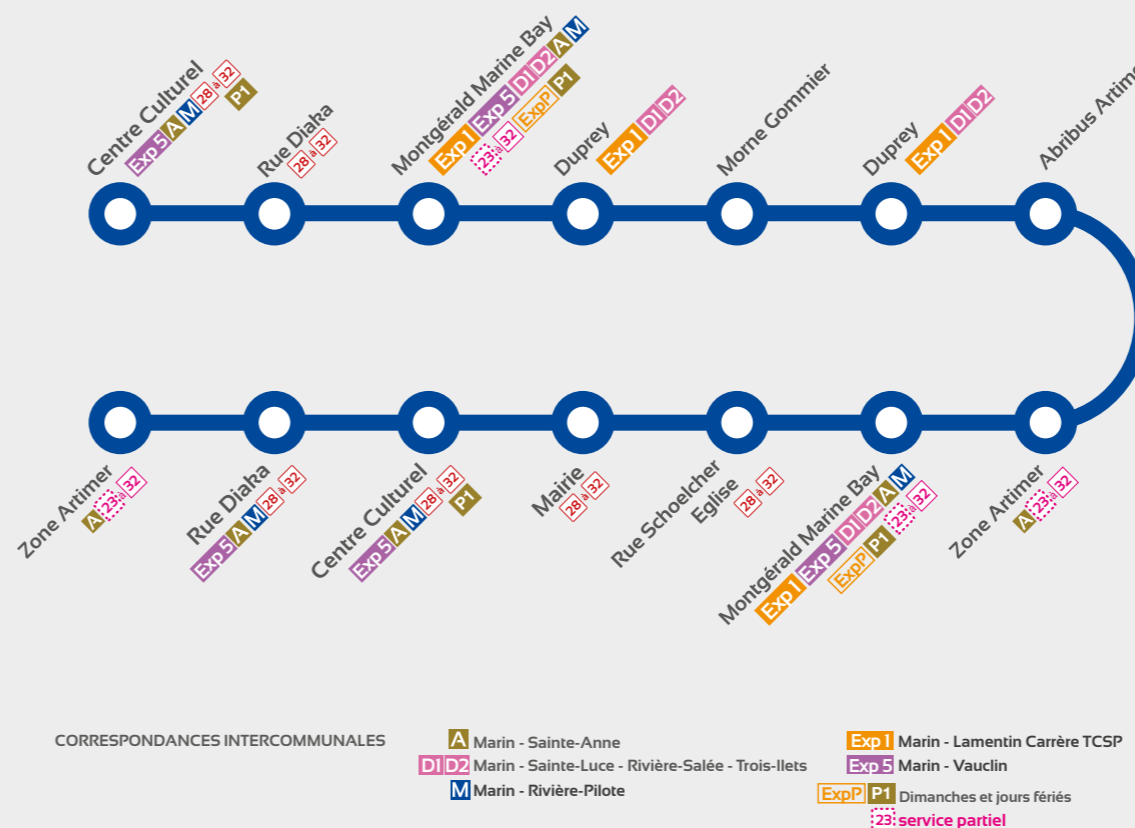

Services modifiés Confinement

Fiche horaire valable à partir
du 16 août 2021 durant le confinement
mis en place par les autorités.

Pour toute information

N°Vert 0 800 300 319

APPEL GRATUIT DEPUIS UN POSTE FIXE

Centre Culturel

Centre Culturel
Duprey
Artimer
Montgérald
Mairie

Marin

Ligne 30

Centre Culturel
Duprey - Artimer
Montgérald
Mairie

Marin

Ligne 30

Centre Culturel
Duprey
Artimer
Montgérald
Mairie

HORAIRES

Lundi au Vendredi

Artimer	6:00	-	-	8:45	-	10:30	12:45	-	14:00	-	16:00	-
Montgérald/ Marine Bay	6:03	-	-	8:50	-	10:35	12:48	-	14:05	-	16:05	-
Rue Schoelcher/ Eglise	6:05	-	-	8:52	-	10:37	12:50	-	14:07	-	16:07	-
Mairie	6:06	-	-	8:54	-	10:39	12:51	-	14:09	-	16:08	-
Centre Culturel	6:07	6:08	6:52	8:54	8:55	10:39	12:52	12:55	14:09	14:15	16:10	16:15
Rue Diaka	-	6:12	6:53	-	8:57	-	-	12:56	-	14:17	-	16:20
Montgérald/ Marine Bay	-	6:15	6:54	-	9:00	-	-	12:57	-	14:20	-	16:25
Duprey	-	6:18	6:57	-	9:05	-	-	13:00	-	14:25	-	16:28
Morne Gommier	-	6:28	7:07	-	9:20	-	-	13:08	-	14:40	-	16:36
Duprey	-	6:38	7:15	-	9:28	-	-	13:17	-	14:48	-	16:45
Abri-bus Artimer	-	6:43	7:20	-	9:33	-	-	13:22	-	14:53	-	16:50
Montgérald/ Marine Bay	-	6:46	7:25	-	9:38	-	-	13:25	-	14:55	-	16:55
Rue Schoelcher/ Eglise	-	6:49	7:28	-	9:40	-	-	13:27	-	14:57	-	16:57
Mairie	-	6:50	7:30	-	9:41	-	-	13:28	-	14:58	-	16:58
Centre Culturel	-	6:51	7:31	-	9:42	-	-	13:29	-	15:00	-	16:59
Rue Diaka	-	-	7:33	-	-	-	-	13:31	-	15:02	-	-
Artimer	-	-	7:35	-	-	-	-	13:34	-	15:05	-	-

Samedi

6:00	-	-	8:45	-	10:30	-
6:03	-	-	8:50	-	10:35	-
6:05	-	-	8:52	-	10:37	-
6:06	-	-	8:54	-	10:39	-
6:07	6:08	6:52	8:54	8:55	10:39	10:50
-	6:12	6:53	-	8:57	-	10:52
-	6:15	6:54	-	9:00	-	10:55
-	6:18	6:57	-	9:05	-	11:00
-	6:28	7:07	-	9:20	-	11:15
-	6:38	7:15	-	9:28	-	11:23
-	6:43	7:20	-	9:33	-	11:28
-	6:46	7:25	-	9:38	-	11:33
-	6:49	7:28	-	9:40	-	11:35
-	6:50	7:30	-	9:41	-	11:36
-	6:51	7:31	-	9:42	-	11:37
-	-	7:33	-	-	-	11:39
-	-	7:35	-	-	-	11:40

Dimanche et jours fériés

6:00	-	-	8:45	-
6:03	-	-	8:50	-
6:05	-	-	8:52	-
6:06	-	-	8:54	-
6:07	6:08	7:00	8:54	8:55
-	6:12	7:02	-	8:57
-	6:15	7:05	-	9:00
-	6:18	7:10	-	9:05
-	6:28	7:25	-	9:20
-	6:38	7:33	-	9:28
-	6:43	7:38	-	9:33
-	6:46	7:43	-	9:38
-	6:49	7:45	-	9:40
-	6:50	7:46	-	9:41
-	6:51	7:47	-	9:42
-	-	7:49	-	-
-	-	7:50	-	-