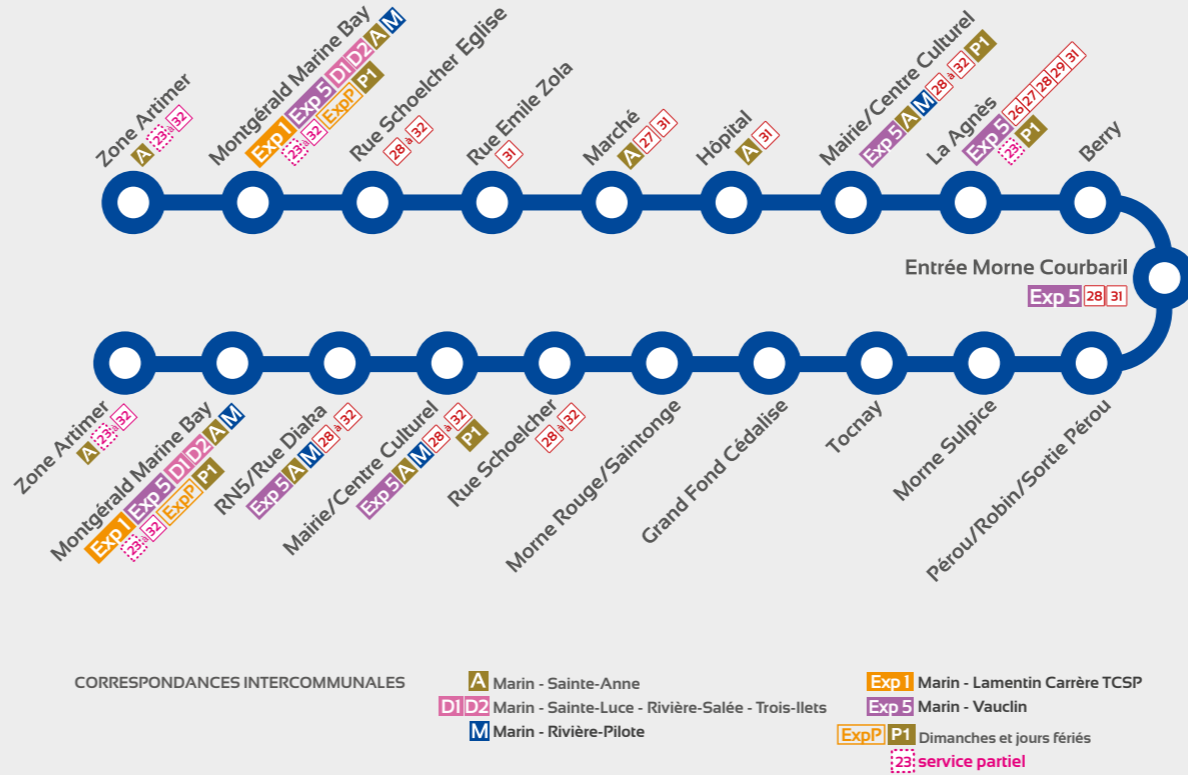

Marin

Ligne 31

Artimer - Marché
La Agnès - Morne Courbaril
Pérou - Fond Debasse

HORAIRES

Lundi au Vendredi

Zone Artimer	5:45	7:45	11:10	15:10
Montgérald/ Marine Bay	5:48	7:48	11:13	15:13
Rue Schoelcher/ Eglise	5:50	7:50	11:15	15:15
Rue Emile Zola	5:51	7:51	11:16	15:16
Marché	5:52	7:52	11:17	15:17
Hôpital	5:53	7:53	11:18	15:18
Mairie	5:54	7:54	11:19	15:19
Centre Culturel	5:55	7:55	11:20	15:20
La Agnès	5:56	7:56	11:21	15:21
La Berry	6:03	8:03	11:28	15:28
Fond Gens Libre	6:09	8:09	11:34	15:34
La Huvet	6:17	8:17	11:42	15:42
La Michelle	6:25	8:25	11:50	15:50
Centre Nautique	6:27	8:27	11:52	15:52
Hôpital	6:29	8:29	11:54	15:54
Mairie	6:32	8:32	11:57	15:57
Stade	6:34	8:34	11:59	15:59
Cimetière	6:35	8:35	12:00	16:00
Montgérald/ Marine Bay	6:38	8:38	12:03	16:03
Zone Artimer	6:40	8:40	12:05	16:05

Samedi

Zone Artimer	5:45	7:45	11:10
Montgérald/ Marine Bay	5:48	7:48	11:13
Rue Schoelcher/ Eglise	5:50	7:50	11:15
Rue Emile Zola	5:51	7:51	11:16
Marché	5:52	7:52	11:17
Hôpital	5:53	7:53	11:18
Mairie	5:54	7:54	11:19
Centre Culturel	5:55	7:55	11:20
La Agnès	5:56	7:56	11:21
La Berry	6:03	8:03	11:28
Fond Gens Libre	6:09	8:09	11:34
La Huvet	6:17	8:17	11:42
La Michelle	6:25	8:25	11:50
Centre Nautique	6:27	8:27	11:52
Hôpital	6:29	8:29	11:54
Mairie	6:32	8:32	11:57
Stade	6:34	8:34	11:59
Cimetière	6:35	8:35	12:00
Montgérald/ Marine Bay	6:38	8:38	12:03
Zone Artimer	6:40	8:40	12:05

Artimer

Marché
La Agnès
Morne Courbaril
Morne Sulpice - Tocnay
Morne Rouge

Marin

Ligne 32

Artimer - Marché
La Agnès
Morne Courbaril
Morne Sulpice - Tocnay
Morne Rouge

Marin

Ligne 32

Zone Artimer - Marché
La Agnès
Morne Courbaril
Morne Sulpice - Tocnay
Morne Rouge/Saintonge