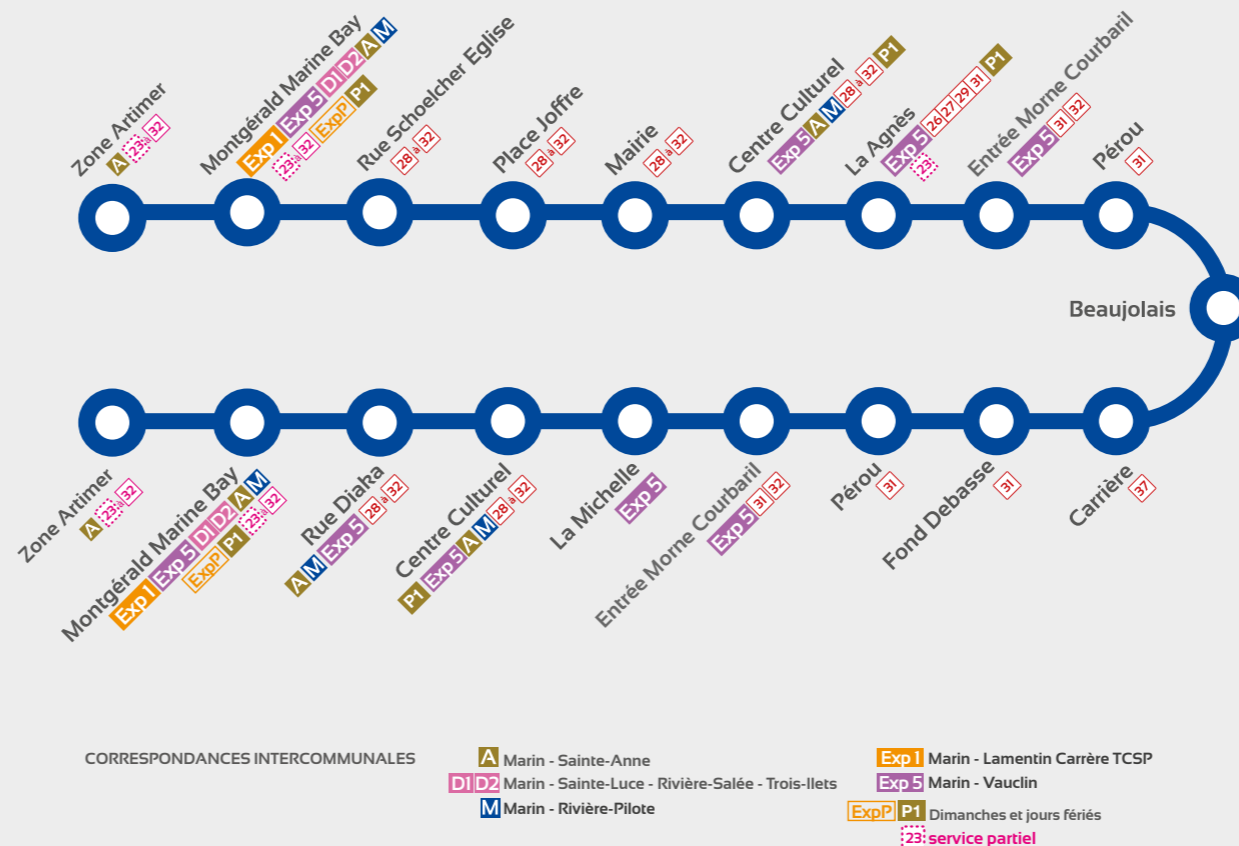

6:00	7:30	9:20
6:05	7:35	9:25
6:08	7:38	9:28
6:09	7:39	9:29
6:10	7:40	9:30
6:12	7:42	9:32
6:14	7:44	9:34
6:15	7:45	9:35
6:20	7:50	9:40
6:20	7:50	9:40
6:21	7:51	9:41
6:22	7:52	9:42
6:24	7:54	9:44
6:25	7:55	9:45
6:25	7:55	9:45
6:34	8:04	9:54
6:42	8:12	10:02
6:47	8:17	10:07
6:53	8:23	10:13
6:58	8:28	10:18
7:02	8:32	10:22
7:04	8:34	10:24
7:07	8:37	10:27
7:10	8:40	10:30
7:14	8:44	10:34
7:18	8:48	10:38

En cas de jumelage 27-29, les quartiers Fond-Gens Libres 1, 2, La Huvet et Berry ne seront pas desservis par la ligne jumelée. Utilisez la ligne 31.

Marin

Ligne 28

Artimer - Mairie
La Agnès
Morne Courbaril
Pérou
Carrière

Marin

Ligne 28

Artimer - Marché
La Agnès
Morne Courbaril
Tocnay
Morne Rouge

HORAIRES

Lundi au vendredi

Zone Artimer	6:00	7:05	8:20	10:10	13:00	14:15	15:25	16:40
Montgérald/ Marine Bay	6:03	7:08	8:23	10:13	13:03	14:18	15:28	16:43
Rue Schoelcher	6:04	7:09	8:24	10:14	13:04	14:19	15:29	16:44
Place Joffre	6:06	7:11	8:26	10:16	13:06	14:21	15:31	16:46
Mairie	6:07	7:12	8:27	10:17	13:07	14:22	15:32	16:47
Centre Culturel	6:08	7:13	8:28	10:18	13:08	14:23	15:33	16:48
La Agnès	6:09	7:14	8:29	10:19	13:09	14:24	15:34	16:49
Entrée Morne Courbaril	6:10	7:15	8:30	10:20	13:10	14:25	15:35	16:50
Pérou	6:15	7:20	8:35	10:25	13:15	14:30	15:40	16:55
Beaujolais	6:23	7:28	8:43	10:33	13:23	14:38	15:48	17:03
Carrière	6:30	7:35	8:50	10:40	13:30	14:45	15:55	17:10
Fond Debassee	6:35	7:40	8:55	10:45	13:35	14:50	16:00	17:15
Pérou	6:40	7:45	9:00	10:50	13:40	14:55	16:05	17:20
Entrée Morne Courbaril	6:45	7:50	9:05	10:55	13:45	15:00	16:10	17:25
La Michelle	6:50	7:55	9:10	11:00	13:50	15:05	16:15	17:30
Centre Culturel	6:52	7:57	9:12	11:02	13:52	15:07	16:17	17:32
Rue Diaka	6:53	7:58	9:13	11:03	13:53	15:08	16:18	17:33
Montgérald/ Marine Bay	6:55	8:00	9:15	11:05	13:55	15:10	16:20	17:35
Zone Artimer	7:00	8:05	9:20	11:10	14:00	15:15	16:25	17:40