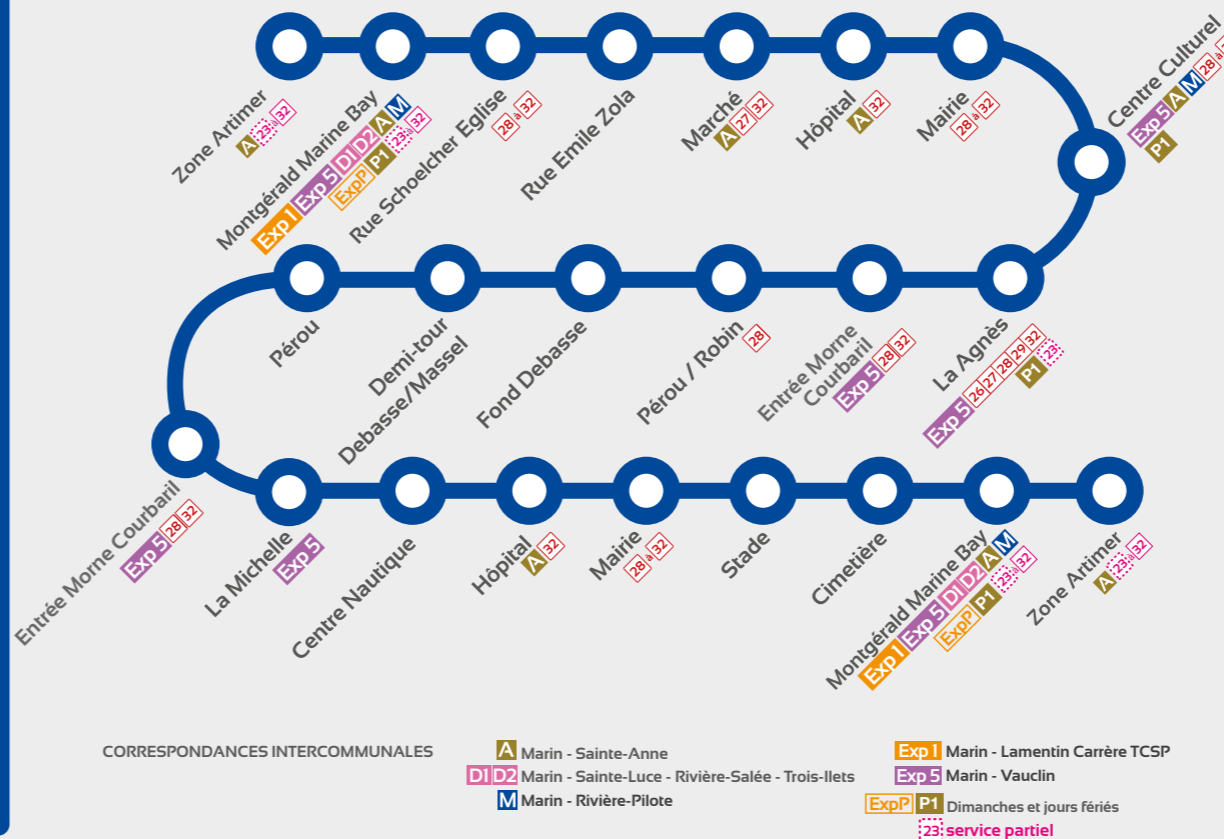

En cas de jumelage 27-29, les quartiers Fond-Gens Libres 1, 2, La Huvet et Berry seront desservis par la ligne 31. Le quartier Pérou/Robin sera desservi uniquement par la ligne 28.

Marin

Ligne 31

Artimer - Marché
Centre Culturel
La Berry - La Huvet -
La Michelle - Stade

Marin

Ligne 31

Artimer - Marché
La Agnès - Morne Courbaril
Pérou - Fond Debasse

HORAIRES

Lundi au Vendredi

Zone Artimer	5:45	7:45	11:10	15:10
Montgérald/ Marine Bay	5:48	7:48	11:13	15:13
Rue Schoelcher/ Eglise	5:50	7:50	11:15	15:15
Rue Emile Zola	5:51	7:51	11:16	15:16
Marché	5:52	7:52	11:17	15:17
Hôpital	5:53	7:53	11:18	15:18
Mairie	5:54	7:54	11:19	15:19
Centre Culturel	5:55	7:55	11:20	15:20
La Agnès	5:56	7:56	11:21	15:21
La Berry	6:03	8:03	11:28	15:28
Fond Gens Libre	6:09	8:09	11:34	15:34
La Huvet	6:17	8:17	11:42	15:42
La Michelle	6:25	8:25	11:50	15:50
Centre Nautique	6:27	8:27	11:52	15:52
Hôpital	6:29	8:29	11:54	15:54
Mairie	6:32	8:32	11:57	15:57
Stade	6:34	8:34	11:59	15:59
Cimetière	6:35	8:35	12:00	16:00
Montgérald/ Marine Bay	6:38	8:38	12:03	16:03
Zone Artimer	6:40	8:40	12:05	16:05

Samedi

Zone Artimer	5:45	7:45	11:10
Montgérald/ Marine Bay	5:48	7:48	11:13
Rue Schoelcher/ Eglise	5:50	7:50	11:15
Rue Emile Zola	5:51	7:51	11:16
Marché	5:52	7:52	11:17
Hôpital	5:53	7:53	11:18
Mairie	5:54	7:54	11:19
Centre Culturel	5:55	7:55	11:20
La Agnès	5:56	7:56	11:21
La Berry	6:03	8:03	11:28
Fond Gens Libre	6:09	8:09	11:34
La Huvet	6:17	8:17	11:42
La Michelle	6:25	8:25	11:50
Centre Nautique	6:27	8:27	11:52
Hôpital	6:29	8:29	11:54
Mairie	6:32	8:32	11:57
Stade	6:34	8:34	11:59
Cimetière	6:35	8:35	12:00
Montgérald/ Marine Bay	6:38	8:38	12:03
Zone Artimer	6:40	8:40	12:05