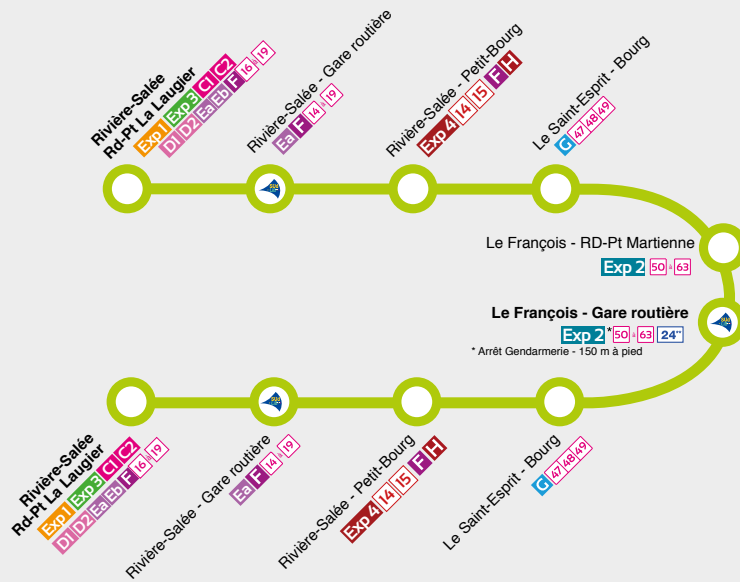

Ligne

intercommunale

Rivière-Salée

Le Saint-Esprit

Le François

Service modifié Confinement. Fiche horaire valable à partir du 16 août 2021 durant le confinement mis en place par les autorités

LUNDI AU VENDREDI

Dimanches et jours fériés, voir lignes P1, P3a, P3b, P Express

Correspondances locales

14 à 19
47 à 63

Correspondances intercommunales

C1 C2 Rivière-Pilote - Sainte-Luce - Rivière-Salée - Trois-Îlets
D1 D2 Marin - Sainte-Luce - Rivière-Salée - Trois-Îlets
Ea Eb Diamant - Rivière-Salée - Trois-Îlets - Les Anses-d'Arlet
F Rivière-Salée - Petit-Bourg - Ducos
G Vauclín - Le Saint-Esprit - Ducos - Lamentin Carrère TCSP