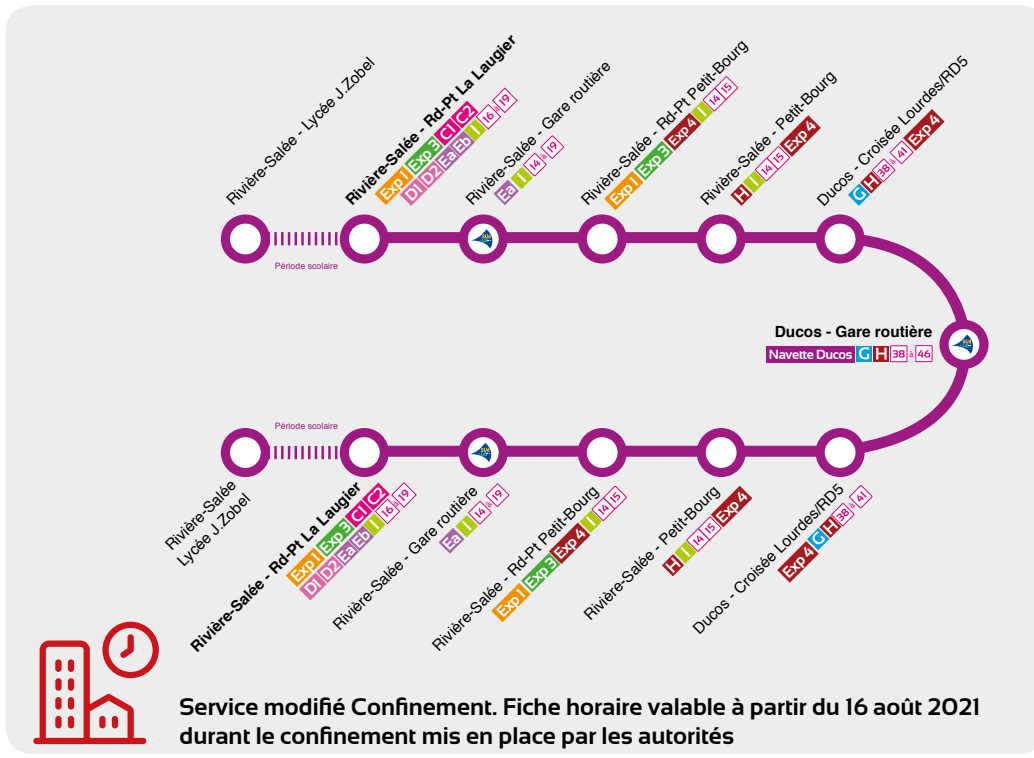

Ligne F

intercommunale

Rivière-Salée

Petit-Bourg

Ducos

Service modifié Confinement. Fiche horaire valable à partir du 16 août 2021 durant le confinement mis en place par les autorités

Agences SudLib

LUNDI AU VENDREDI

SAMEDI

Rivière-Salée - Lycée J. Zobel*	-	-	-	-	-	12:40	-	17:10 **
Rivière-Salée - La Laugier	6:00	7:10	8:10	11:30	12:40	12:50	15:00	17:15
Rivière-Salée - Gare routière	6:02	7:12	8:12	11:32	12:42	12:52	15:02	17:17
Rivière-Salée - Rd-Pt Mantou/Pal./Davila	6:03	7:13	8:14	11:33	12:43	12:53	15:04	17:19
Rivière-Salée - Rd-Pt Petit-Bourg	6:05	7:15	8:16	11:35	12:45	12:55	15:06	17:23
Rivière-Salée - Petit-Bourg	6:10	7:20	8:20	11:40	12:50	13:00	15:10	17:25
Ducos - Croisée Lourdes/RD5	6:18	7:28	8:28	11:48	12:58	13:08	15:18	17:33
Ducos - Gare routière	6:25	7:35	8:35	11:55	13:05	13:15	15:25	17:40
Ducos - Gare routière	6:30	7:40	8:40	12:00	13:20	13:30	15:30	17:45
Ducos - Croisée Lourdes/RD5	6:35	7:45	8:45	12:05	13:25	13:35	15:35	17:50
Rivière-Salée - Petit-Bourg	6:45	7:53	8:55	12:15	13:35	13:45	15:45	18:00
Rivière-Salée - Rd-Pt Petit-Bourg	6:49	7:55	8:59	12:19	13:39	13:49	15:49	18:04
Rivière-Salée - Rd-Pt Mantou/Pal./Davila	6:51	7:57	9:01	12:21	13:41	13:51	15:51	18:06
Rivière-Salée - Gare routière	6:53	7:59	9:03	12:23	13:43	13:53	15:53	18:08
Rivière-Salée - La Laugier	6:55	8:05	9:05	12:25	13:45	13:55	15:55	18:10
Rivière-Salée - Lycée J. Zobel*	7:03	-	-	-	-	-	-	-

Correspondances intercommunales

- Rivière-Pilote - Sainte-Luce - Rivière-Salée - Trois-Ilets
- Marin - Sainte-Luce - Rivière-Salée - Trois-Ilets
- Rivière-Salée - Trois-Ilets - Les Anses-d'Arlet - Diamant
- Vauclin - Le Saint-Esprit - Ducos - Lamentin Carrère TCSP
- Rivière-Pilote - Petit-Bourg - Ducos
- Rivière-Salée - Le Saint-Esprit - François
- Le Marin - Lamentin Carrère TCSP
- Rivière-Salée - Lamentin Carrère TCSP
- Rivière-Pilote - Lamentin Carrère TCSP