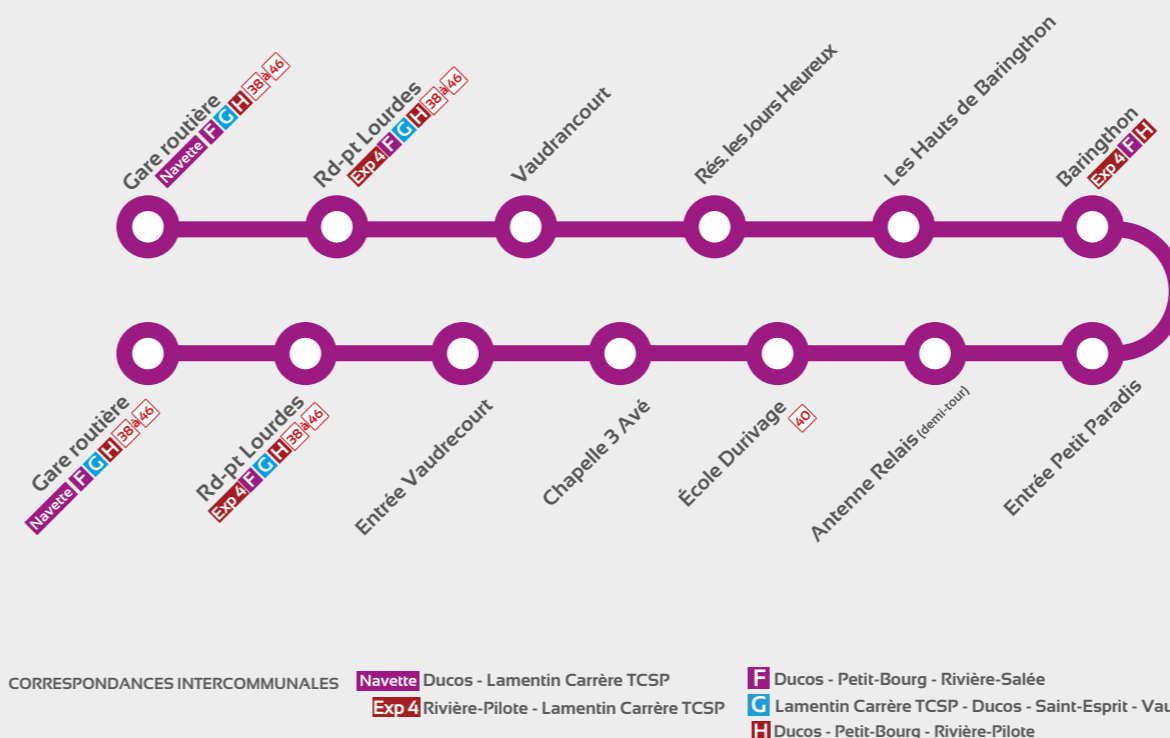

Services modifiés Confinement

Fiche horaire valable à partir
du 16 août 2021 durant le confinement
mis en place par les autorités.

Pour toute information

N°Vert 0 800 300 319

APPEL GRATUIT DEPUIS UN POSTE FIXE

Gare Routière

Vaudrancourt Baringthon

Ducos

Ligne 39

Vaudrancourt Baringthon

Ligne 39

Vaudrancourt Baringthon

HORAIRES

Lundi au Vendredi

Gare routière	6:35	8:25	10:15	12:10	14:05	16:00	18:00
Rd-pt Lourdes	6:40	8:30	10:20	12:15	14:10	16:05	18:05
Vaudrancourt	6:43	8:33	10:23	12:18	14:13	16:08	18:08
Rés les Jours Heureux	6:46	8:36	10:26	12:21	14:16	16:11	18:11
les hauts de Baringthon	6:51	8:41	10:31	12:26	14:21	16:16	18:16
Baringthon	6:56	8:46	10:36	12:31	14:26	16:21	18:21
Entrée Petit Paradis	7:00	8:50	10:40	12:35	14:30	16:25	18:25
Antenne Relais (demi-tour)	7:03	8:53	10:43	12:38	14:33	16:28	18:28
Ecole de Durivage (demi-tour)	7:07	8:57	10:47	12:42	14:37	16:32	18:32
Chapelle 3 Avé	7:11	9:01	10:51	12:46	14:41	16:36	18:36
Entrée Vaudrancourt	7:15	9:05	10:55	12:50	14:45	16:40	18:40
Rd-pt Lourdes	7:17	9:07	10:57	12:52	14:47	16:42	18:42
Gare routière	7:20	9:13	11:00	12:56	14:53	16:48	18:46