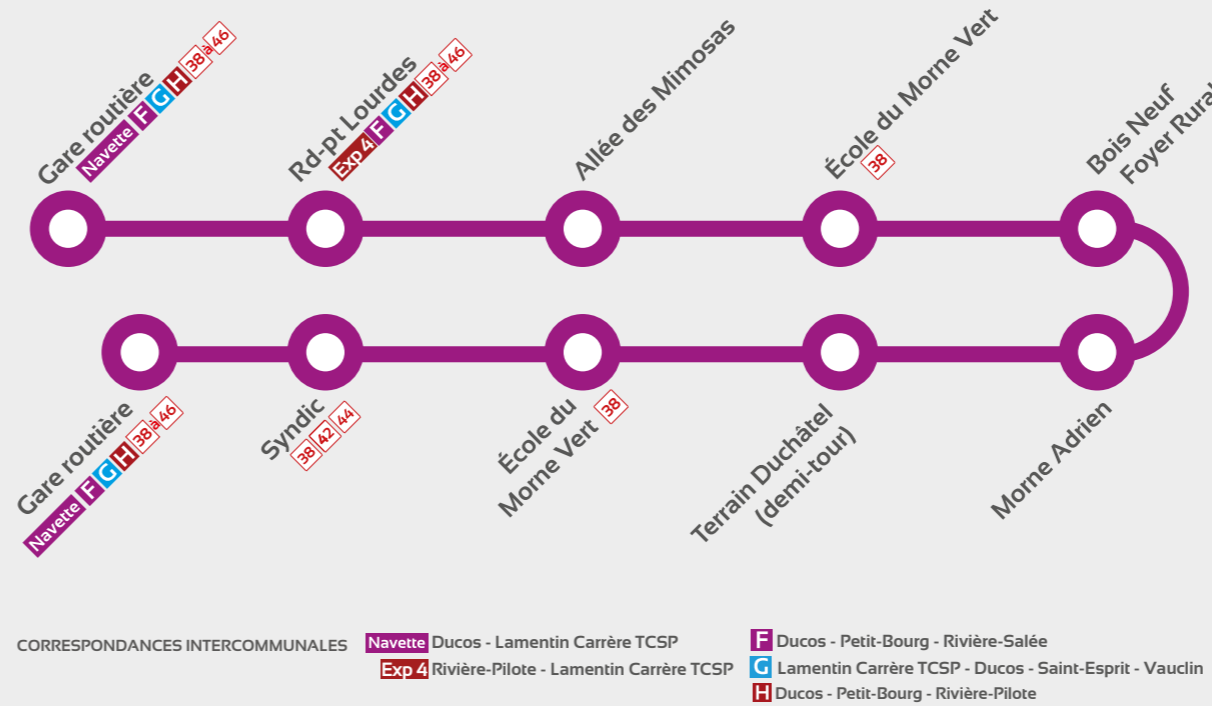

Fiche horaire valable à partir
du 16 août 2021 durant le confinement
mis en place par les autorités.

Pour toute information

N°Vert 0 800 300 319

APPEL GRATUIT DEPUIS UN POSTE FIXE

Gare Routière

Morne Vert
Bois Neuf
Duchâtel

Ducos

Ligne
44

Morne Vert
Bois Neuf - Duchâtel

Ducos

Ligne
44

Morne Vert
Bois Neuf

HORAIRES

Lundi au Vendredi

Gare routière	6:30	8:00	10:00	13:20	15:15	17:15
Rd-pt Lourdes	6:35	8:05	10:05	13:25	15:20	17:20
Allée des Mimosas	6:37	8:07	10:07	13:27	15:22	17:22
Ecole du Morne Vert	6:39	8:09	10:09	13:29	15:24	17:24
Bois Neuf - Foyer Rural	6:42	8:12	10:12	13:32	15:27	17:27
Morne Adrien	6:47	8:17	10:17	13:37	15:32	17:32
Terrain Duchâtel	6:52	8:22	10:22	13:42	15:37	17:37
Ecole du Morne Vert	6:58	8:28	10:28	13:48	15:43	17:43
Syndic	7:03	8:33	10:33	13:53	15:48	17:48
Gare routière	7:10	8:40	10:40	14:00	15:55	17:55