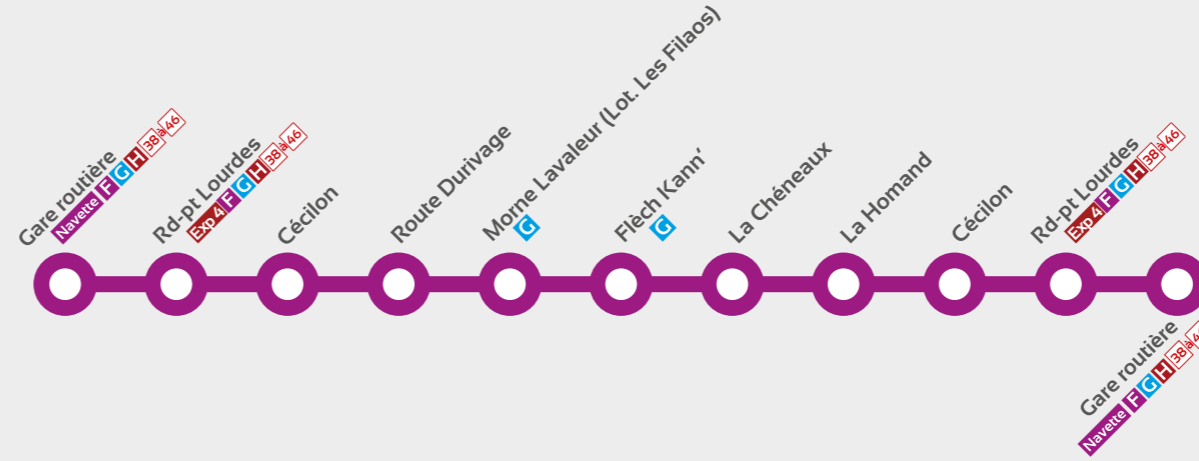

Services modifiés Confinement

Ligne suspendue à partir
du 16 août 2021 durant le confinement
mis en place par les autorités.

Pour toute information

N°Vert 0 800 300 319

APPEL GRATUIT DEPUIS UN POSTE FIXE

Gare Routière

Cécilon
Durivage
Morne-Lavaleur
La Homand

CORRESPONDANCES INTERCOMMUNALES

- Navette Ducos - Lamentin Carrère TCSP
- Exp 4 Rivière-Pilote - Lamentin Carrère TCSP
- F Ducos - Petit-Bourg - Rivière-Salée
- G Lamentin Carrère TCSP - Ducos - Saint-Esprit - Vauclin
- H Ducos - Petit-Bourg - Rivière-Pilote

Ducos

Ligne 41

Cécilon
Durivage
Morne-Lavaleur
La Homand

Ducos

Ligne
41

Cécilon - Durivage
Morne Lavaleur

HORAIRES

Lundi au Vendredi