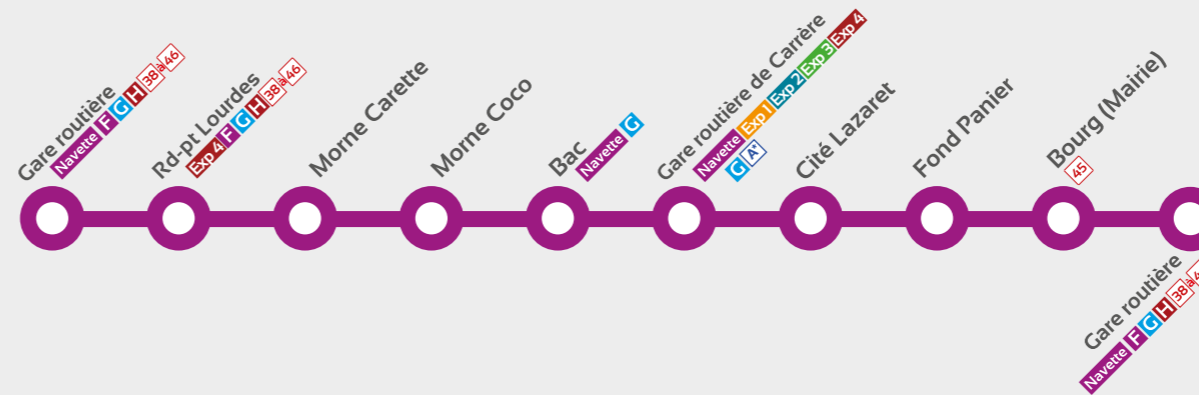

Fiche horaire valable à partir
du 16 août 2021 durant le confinement
mis en place par les autorités.

Pour toute information

N°Vert 0 800 300 319

APPEL GRATUIT DEPUIS UN POSTE FIXE

Gare Routière

Morne Carette
Morne Coco
Bac - Carrère TCSP
Fond Panier

CORRESPONDANCES INTERCOMMUNALES

Navette Ducos - Lamentin Carrère TCSP

Exp 1 Le Marin - Lamentin Carrère TCSP

Exp 2 Le Vauclin - Lamentin Carrère TCSP

Exp 3 Rivière-Salée - Lamentin Carrère TCSP

Exp 4 Rivière-Pilote - Lamentin Carrère TCSP

F Ducos - Petit-Bourg - Rivière-Salée

G Lamentin Carrère TCSP - Ducos - Saint-Esprit - Vauclin

H Ducos - Petit-Bourg - Rivière-Pilote

A* Réseau Centre TCSP

Ducos

Ligne 43

Morne Carette
Morne Coco
Bac - Carrère TCSP
Fond Panier