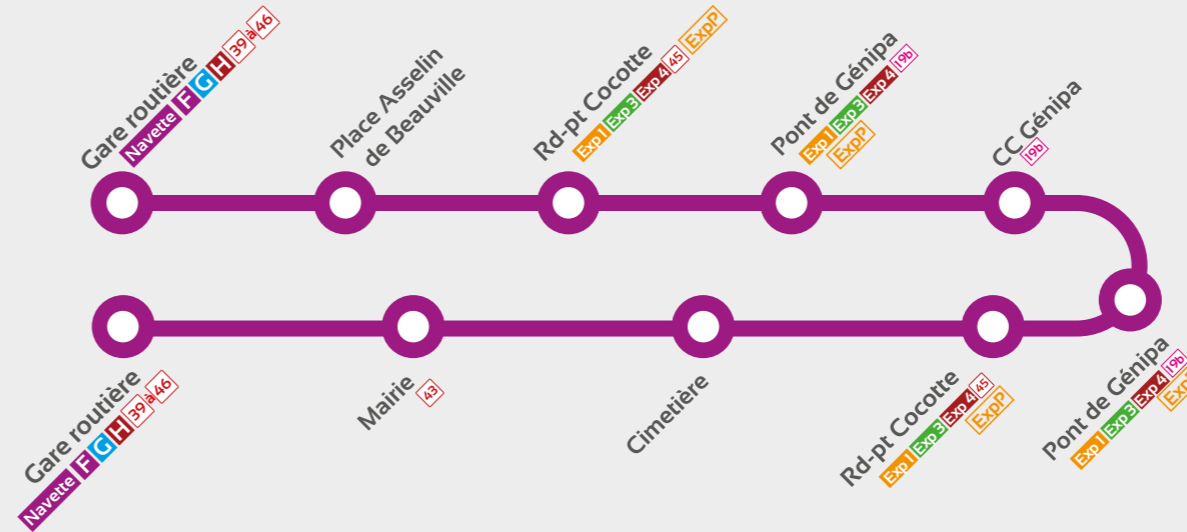

Samedi

(ligne non desservie dimanche et jours fériés)

Gare Routiere	6:00	7:00	11:15
Pharmacie	6:03	7:03	11:18
La Marie Rue Des Balisiers	6:09	7:09	11:24
Terrain De Tennis	6:10	7:10	11:25
Gare Routiere	6:11	7:11	11:26
Place Asselin De Beauville	6:13	7:13	11:28
Cimetiere	-	-	11:29
Riviere Pierre Face Au N°23	-	-	11:31
Centre Penitentiaire	6:21	7:21	-
Rd-Pt Zi Champigny	6:25	7:25	-
Rd-Pt Cocotte/canal	6:26	7:26	-
Terminus Canal	6:33	7:33	-
Veterinaire	6:41	7:41	-
Rd-Pt Riviere Pierre	6:44	7:44	-
Residence La Canne	6:47	7:47	11:34
Rd-Pt Riviere Pierre	-	-	11:40
Veterinaire	-	-	11:42
Rd-Pt Cocotte/canal	-	-	11:43
Terminus Canal	-	-	11:49
Rd-Pt Zi Champigny	-	-	11:57
Centre Penitentiaire	-	-	12:02
Riviere Pierre Face Au N°23	-	-	12:06
Rd-Pt Zi Champigny	-	-	12:08
Cimetiere	-	-	12:11
Mairie	6:53	7:53	12:13
Gare Routiere	6:55	7:55	12:26

Gare Routière

Cocotte Génipa

CORRESPONDANCES INTERCOMMUNALES

ExpP Dimanches et jours fériés

Navette Ducos - Lamentin Carrère TCSP

Exp 2 Le Vauclin - Lamentin Carrère TCSP

Exp 4 Rivière-Pilote - Lamentin Carrère TCSP

F Ducos - Petit-Bourg - Rivière-Salée

G Lamentin Carrère TCSP - Ducos - Saint-Esprit - Vauclin

H Ducos - Petit-Bourg - Rivière-Pilote

Ducos

Ligne

46

Cocotte Génipa

Ducos