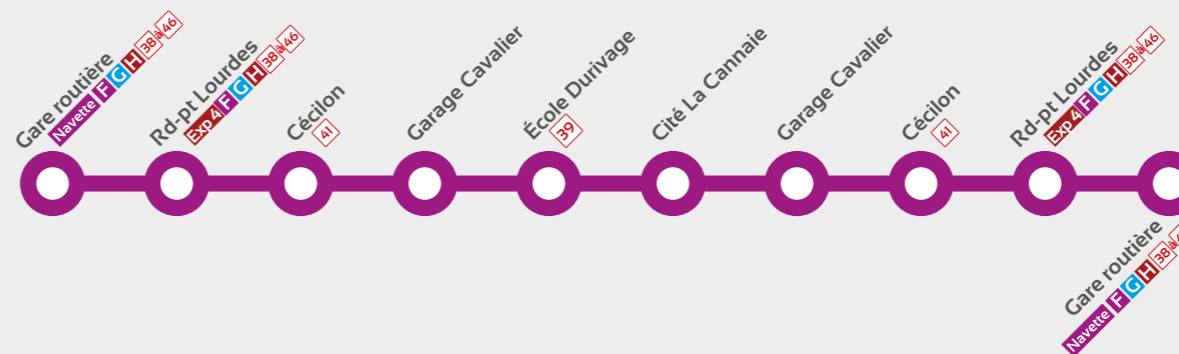

Dimanche et jours fériés

Gare routière	6:35	8:25	10:15
Rd-pt Lourdes	6:40	8:30	10:20
Vaudrancourt	6:43	8:33	10:23
Rés les Jours Heureux	6:46	8:36	10:26
les hauts de Baringthon	6:51	8:41	10:31
Baringthon	6:56	8:46	10:36
Entrée Petit Paradis	7:00	8:50	10:40
Antenne Relais (demi-tour)	7:03	8:53	10:43
Ecole de Durivage (demi-tour)	7:07	8:57	10:47
Chapelle 3 Avé	7:11	9:01	10:51
Entrée Vaudrancourt	7:15	9:05	10:55
Rd-pt Lourdes	7:17	9:07	10:57
Gare routière	7:20	9:13	11:00

Gare Routière

Cécilon Durivage

CORRESPONDANCES INTERCOMMUNALES

Navette Ducos - Lamentin Carrère TCSP

Exp 4 Rivière-Pilote - Lamentin Carrère TCSP

F Ducos - Petit-Bourg - Rivière-Salée

G Lamentin Carrère TCSP - Ducos - Saint-Esprit - Vauclin

H Ducos - Petit-Bourg - Rivière-Pilote

Ducos

Ligne 40

Cécilon Durivage

Ducos

Ligne 40

Cécilon - Durivage

HORAIRES