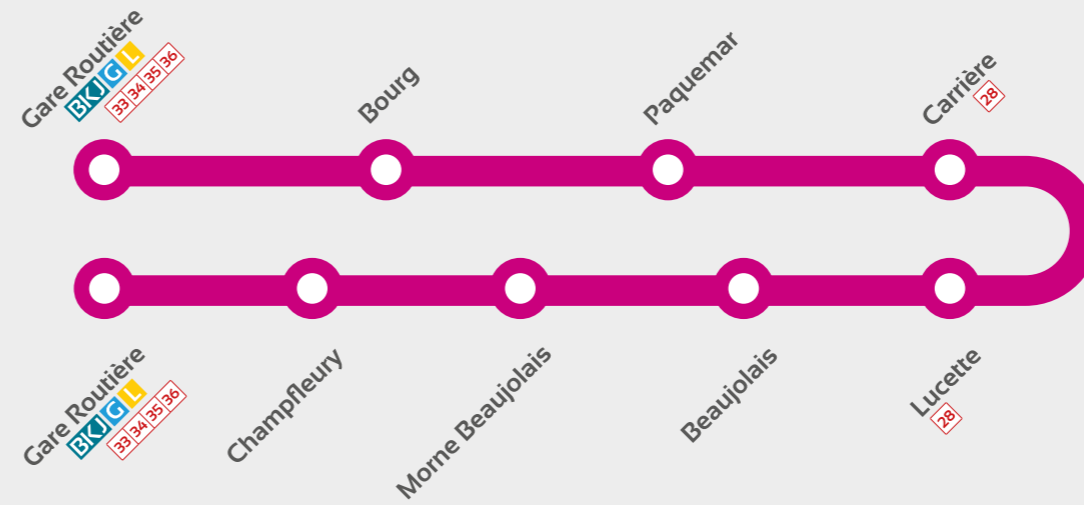

Samedi

Gare Routière	5:45	7:00	8:30	10:30	12:30
Bourg	5:49	7:04	8:34	10:34	12:34
Baie des Mulets	6:00	7:15	8:45	10:45	12:45
Château-Paille	6:07	7:22	8:52	10:52	12:52
Bourg	6:12	7:27	8:57	10:57	12:57
Pointe Faula	6:24	7:39	9:09	11:09	13:09
Bourg	6:36	7:51	9:21	11:21	13:21
Gare Routière	6:39	7:54	9:24	11:24	13:24

Dimanche et jours fériés

Gare Routière	6:45	9:45
Bourg	6:49	9:49
Baie des Mulets	7:00	10:00
Château-Paille	7:07	10:07
Bourg	7:12	10:12
Pointe Faula	7:24	10:24
Bourg	7:36	10:36
Gare Routière	7:39	10:39

Pour toute information

N°Vert 0 800 300 319

APPEL GRATUIT DEPUIS UN POSTE FIXE

Utilisez votre smartphone pour accéder à toute l'information transport SudLIB

Gare routière

**Paquemar
Lucette
Beaujolais
Champfleury**

Correspondances lignes intercommunales BKJ - G - L

CORRESPONDANCES INTERCOMMUNALES

BKJ Vauclin - Marin - François - Ducos

G Vauclin - Saint-Esprit - Ducos **L** Vauclin - Rivière-Pilote

Vauclin

Ligne 37

**Paquemar
Lucette
Beaujolais
Champfleury**

Vauclin

Ligne 37 Paquemar - Lucette
Beaujolais
Champfleury