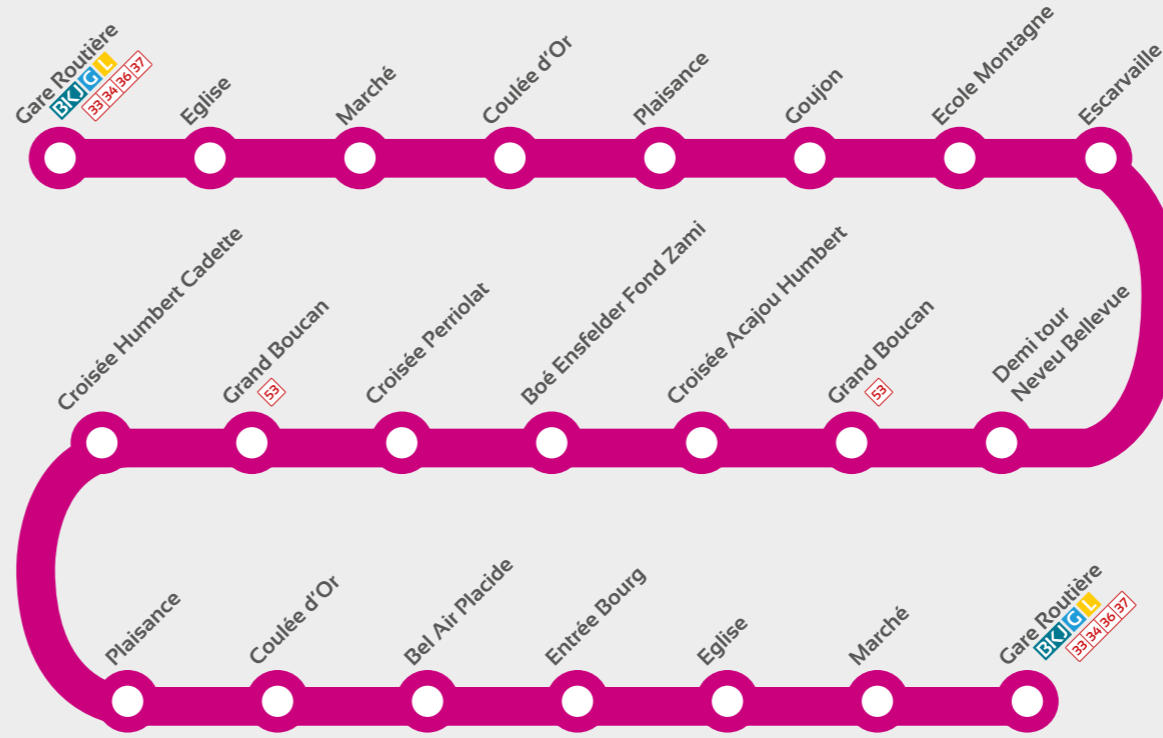

Correspondances lignes intercommunales BKJ - G - L

CORRESPONDANCES INTERCOMMUNALES

BKJ Vauclin - Marin - François - Ducos

G Vauclin - Saint-Esprit - Ducos

L Vauclin - Rivière-Pilote

Vauclin

Ligne 35

**Coulée d'Or
Plaisance
Goujon
Là-Haut**