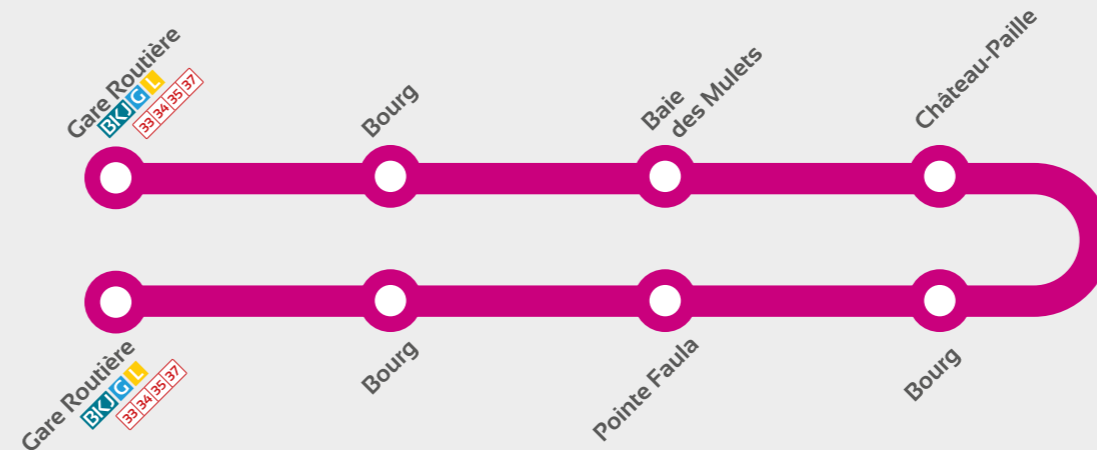

Dimanche et jours fériés

Gare routière Vauclin	6:45	9:45
Eglise	6:47	9:47
Marché	6:49	9:49
Coulée d'Or	6:57	9:57
Plaisance	7:00	10:00
Goujon	7:06	10:06
Ecole Montagne	7:08	10:08
Escavaille	7:11	10:11
Demi-tour Neveu Bellevue	7:12	10:12
Grand Boucan	7:15	10:15
Croisée Morne Acajou/Humbert	7:17	10:17
Terminus Boé/Ensfelder/Fon Zamy	7:21	10:21
Croisée Perriolat	7:24	10:24
Grand Boucan	7:26	10:26
Croisée Humbert Cadette	7:28	10:28
Plaisance	7:34	10:34
Coulée d'Or	7:41	10:41
Bel Air/Placide	7:43	10:43
Entrée Bourg	7:47	10:47
Eglise	7:49	10:49
Marché	7:50	10:50
Gare routière	7:55	10:55

Nouvelle édition Janv. 2019

Pour toute information

N°Vert 0 800 300 319

APPEL GRATUIT DEPUIS UN POSTE FIXE

Utilisez votre smartphone pour accéder à toute l'information transport SudLIB

Gare routière

**Baie des Mulets
Château-Paille
Pointe Faula**

Correspondances lignes intercommunales BKJ - G - L

CORRESPONDANCES INTERCOMMUNALES

Vauclin - Marin - François - Ducos

Vauclin - Saint-Esprit - Ducos

Vauclin - Rivière-Pilote

Vauclin

Ligne 36

**Baie des Mulets
Château-Paille
Pointe Faula**

Vauclin

Ligne 36

**Baie des Mulets
Château-Paille
Pointe Faula**

HORAIRES

Lundi au Vendredi

Gare Routière	5:45	7:00	8:45	10:00	12:00	13:05	14:30	15:40	17:00	18:00
Bourg	5:49	7:04	8:49	10:04	12:04	13:09	14:34	15:44	17:04	18:04
Baie des Mulets	6:00	7:15	9:00	10:15	12:15	13:20	14:45	15:55	17:15	18:15
Château-Paille	6:07	7:22	9:07	10:22	12:22	13:27	14:52	16:02	17:22	18:22
Bourg	6:12	7:27	9:12	10:27	12:27	13:32	14:57	16:07	17:27	18:27
Pointe Faula	6:24	7:39	9:24	10:39	12:39	13:44	15:09	16:19	17:39	18:39
Bourg	6:36	7:51	9:36	10:51	12:51	13:56	15:21	16:31	17:51	18:51
Gare Routière	6:39	7:54	9:39	10:54	12:54	13:59	15:24	16:34	17:54	18:54