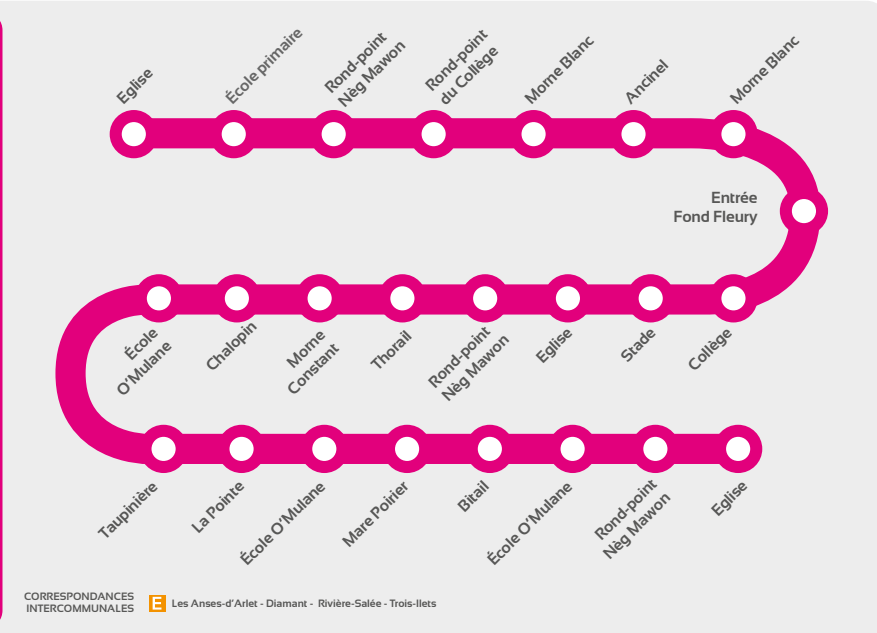

Utilisez votre smartphone pour accéder à toute l'information transport SudLib

Novembre-décembre/Janvier 2017

Eglise

**Morne Blanc
Ancinel - Fond Fleury
Thorail - Morne Constant
Chalopin - O'Mulane
Taupinière - Bitail**

Correspondance ligne intercommunale E

Diamant

Lignes

4 et 5

Eglise - Morne Blanc
Ancinel - Fond Fleury
Thorail - Morne Constant
Chalopin - O'Mulane
Taupinière - Bitail

Diamant

Lignes 4 et 5

Eglise - Morne Blanc - Ancinel - Fond Fleury
Thorail - Morne Constant - Chalopin - O'Mulane
Taupinière - Mare Poirier - Bitail

HORAIRES

Lundi au Vendredi

Eglise	6:00	7:35	9:15	11:15	12:45	14:30	16:30
École primaire du bourg	6:02	7:37	9:17	11:17	12:47	14:32	16:32
Rond-point Neg Mawon	6:03	7:38	9:18	11:18	12:48	14:33	16:33
Rond-point du Collège	6:06	7:41	9:21	11:21	12:51	14:36	16:36
Morne Blanc	6:09	7:44	9:24	11:24	12:54	14:39	16:39
Ancinel	6:13	7:48	9:28	11:28	12:58	14:43	16:43
Morne Blanc	6:16	7:51	9:31	11:31	13:01	14:46	16:46
Entrée Fond Fleury	6:20	7:55	9:35	11:35	13:05	14:50	16:50
Collège	6:23	7:58	9:38	11:38	13:08	14:53	16:53
Stade	6:26	8:01	9:41	11:41	13:11	14:56	16:56
Eglise	6:29	8:04	9:44	11:44	13:14	14:59	16:59
Rond-point Neg Mawon	6:32	8:07	9:47	11:47	13:17	15:02	17:02
Thorail	6:35	8:10	9:50	11:50	13:20	15:05	17:05
Morne Constant	6:39	8:14	9:54	11:54	13:24	15:09	17:09
Chalopin	6:43	8:18	9:58	11:58	13:28	15:13	17:13
École O'Mulane	6:46	8:21	10:01	12:01	13:31	15:16	17:16
Taupinière	6:48	-	10:03	-	13:33	-	17:18
La Pointe	6:50	-	10:05	-	13:35	-	17:20
Mare Poirier	6:52	8:23	-	12:03	-	15:18	-
Bitail	6:54	8:25	-	12:05	-	15:20	-
École O'Mulane	6:56	8:27	10:07	12:07	13:37	15:22	17:22
Rond-point Neg Mawon	6:59	8:30	10:10	12:10	13:40	15:25	17:25
Eglise	7:02	8:33	10:13	12:13	13:43	15:28	17:28