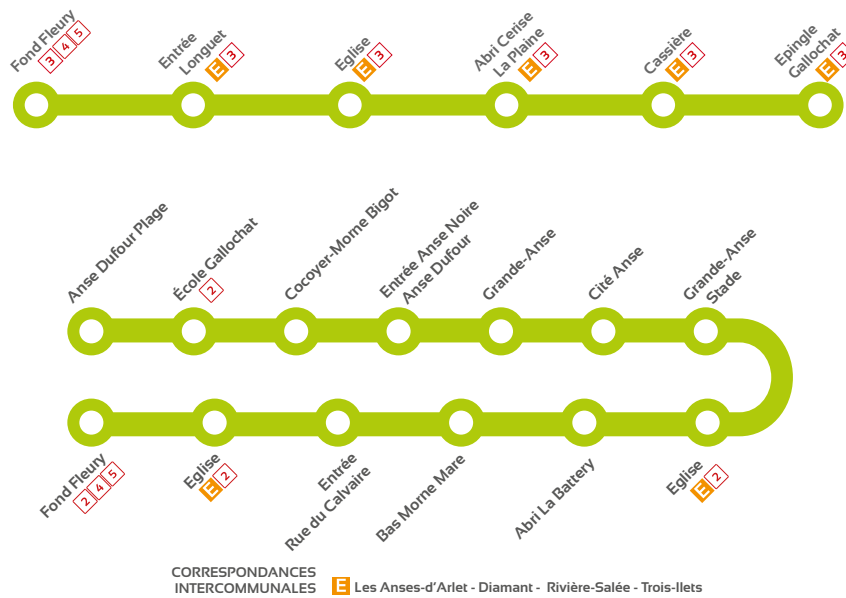

Utilisez votre smartphone pour accéder à toute l'information transport SudLib

Novembre - décembre 2017

Espace Sud
Communauté d'Agglomération de l'Estuaire du Marquais

Ligne 2

Fonds Fleury

Bourg
La Plaine
Cassière
Gallochat

Correspondance ligne intercommunale E

Ligne 3

Anse Dufour

Cocoyer
Anse Noire
Bourg
Fond Fleury

Correspondance ligne intercommunale E

Les Anses-d'Arlet

Ligne 2
Fond Fleury
Bourg
La Plaine
Cassière
Gallochat

Ligne 3
Anse Dufour
Cocoyer
Anse Noire
Bourg
Fond Fleury

Les Anses-d'Arlet

Ligne 2 Fond Fleury Bourg - La Plaine Cassière - Gallochat

Ligne 3 Anse Dufour Cocoyer - Anse Noire Bourg - Fond Fleury

Lundi au Vendredi

Ligne 2		6:00	8:00	9:30	12:00	16:00	17:10
Fond Fleury Terminus							
Entrée Longuet		6:01	8:01	9:31	12:01	16:01	17:11
Place de l'Eglise		6:09	8:09	9:39	12:09	16:09	17:19
Abri "Cerise" - La Plaine		6:17	8:17	9:47	12:17	16:17	17:27
Cassière		6:21	8:21	9:51	12:21	16:21	17:31
Epingle Gallochat		6:24	8:24	9:54	12:24	16:24	17:34
Ligne 3							
Anse Dufour Plage		6:29	8:29	9:59	12:29	16:29	17:39
Ecole Gallochat		-	8:37	-	12:37	-	-
Cocoyer - Morne Bigot		-	8:40	-	12:40	-	-
Entrée Anse Noire - Anse Dufour		6:35	8:46	10:05	12:46	16:35	17:45
Grande-Anse		6:36	8:47	10:06	12:47	16:36	17:46
Grande-Anse Cité Anse		6:38	8:49	10:08	12:49	16:38	17:48
Grande-Anse Stade		6:39	8:50	10:09	12:50	16:39	17:49
Place de l'Eglise		6:43	8:54	10:13	12:54	16:43	17:53
Abri "La Battery"		6:45	-	10:15	-	16:45	-
Bas Morne Mare		6:49	-	10:19	-	16:49	-
Entrée rue du Calvaire		6:53	-	10:23	-	16:53	-
Eglise		6:55	-	10:25	-	16:55	-
Fond Fleury Terminus		7:03	9:02	10:33	13:02	17:03	-