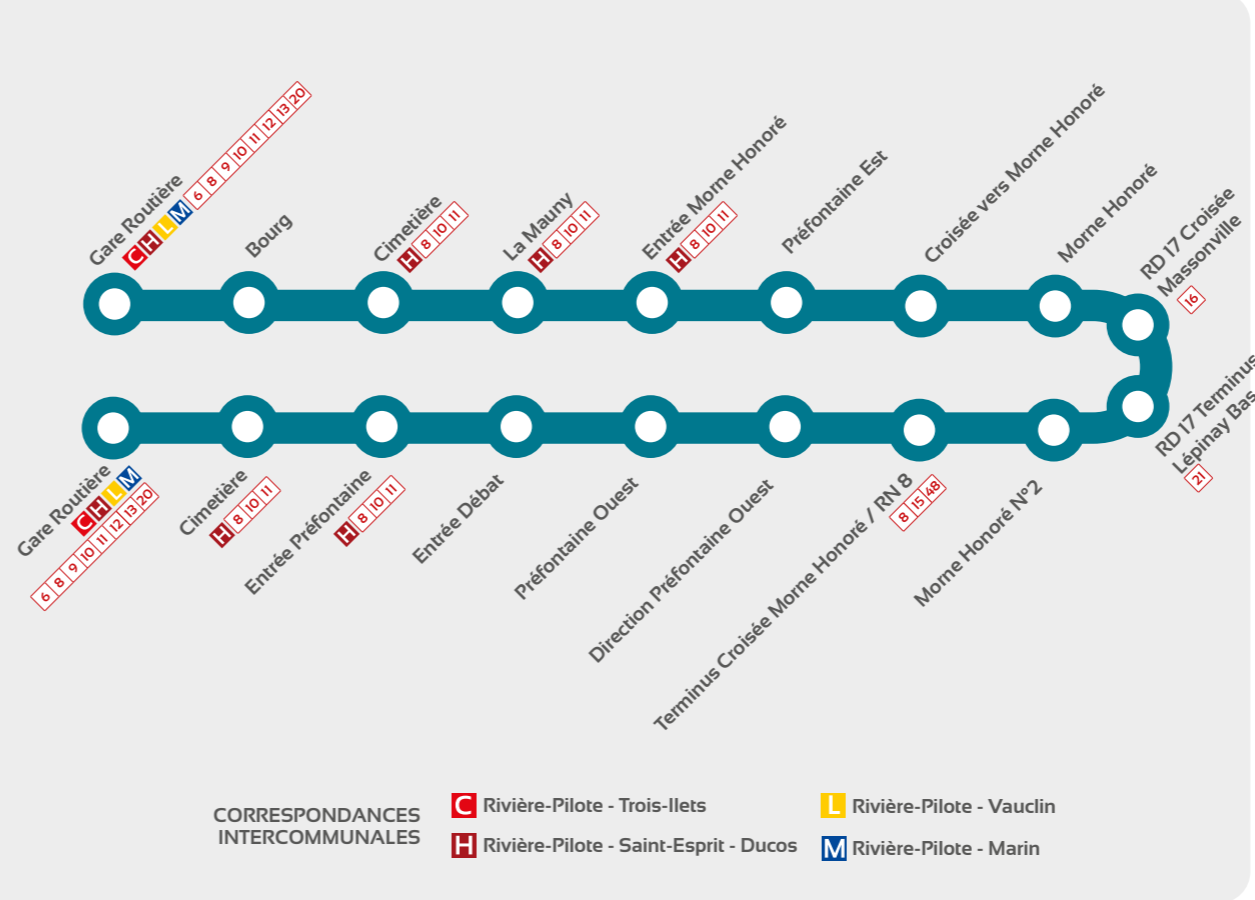

Correspondances lignes intercommunales C - H - L - M

CORRESPONDANCES INTERCOMMUNALES

- Rivière-Pilote - Trois-Ilets
- Rivière-Pilote - Vauclin
- Rivière-Pilote - Saint-Esprit - Ducos
- Rivière-Pilote - Marin

10
Nouvelle édition Octobre 2017

Pour toute information

N°Vert 0 800 300 319
APPEL GRATUIT DEPUIS UN POSTE FIXE

Utilisez votre smartphone pour accéder à toute l'information transport SudLIB

Gare Routière Rivière-Pilote

La Mauny Préfontaine Morne Honoré Epinay bas

Correspondances lignes
intercommunales C - H - L - M

Rivière-Pilote

Ligne 7

La Mauny - Préfontaine Morne Honoré Epinay bas

Rivière-Pilote

Ligne 7 La Mauny Préfontaine Morne Honoré Epinay bas HORAIRES