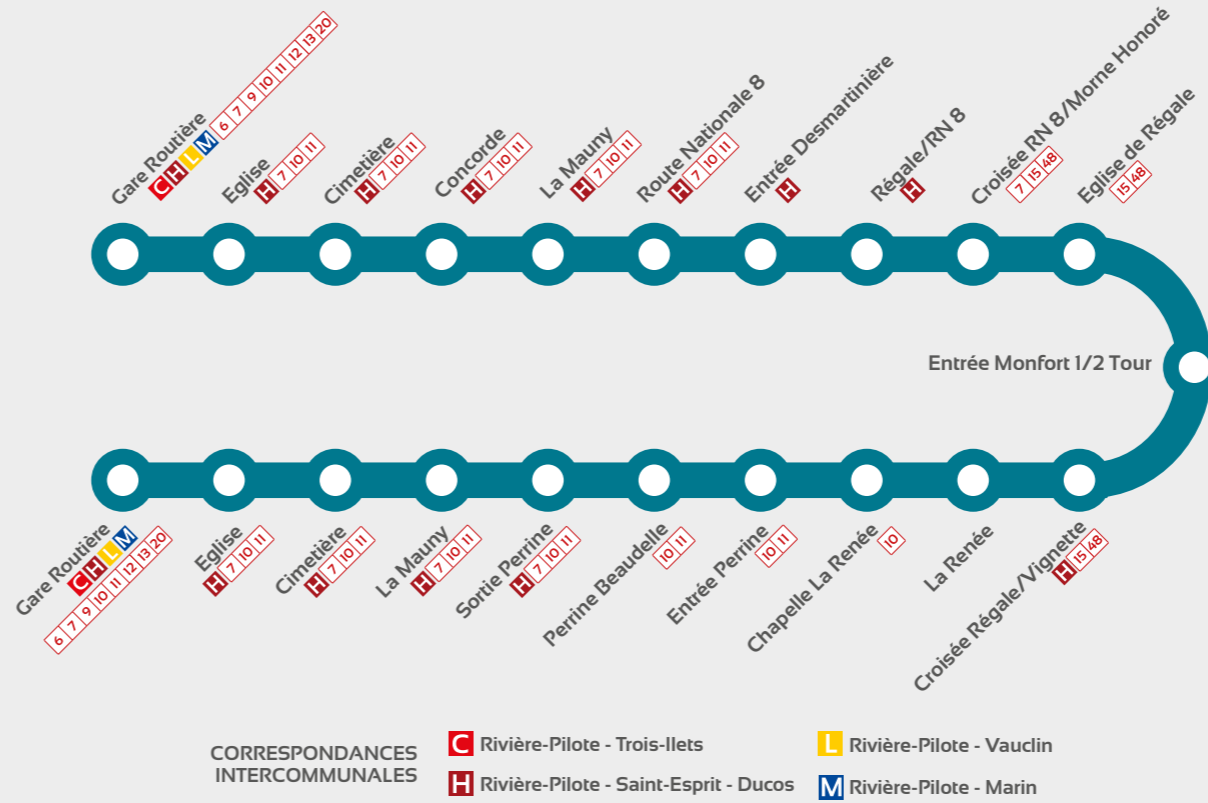

Dimanche et jours Fériés

Gare Routière Rivière-Pilote	6:50	8:00	10:00
Bourg	6:51	8:01	10:01
Cimetière	6:55	8:05	10:05
La Mauny	6:59	8:09	10:09
Entrée Morne Honoré	7:02	8:12	10:12
Préfontaine Est	7:05	8:15	10:15
Croisée vers Morne Honoré	7:07	8:17	10:17
Morne Honoré	7:11	8:21	10:21
RD 15 Croisée Massonville	7:15	8:23	10:23
RD 17 Terminus Lepinay Bas	7:17	8:25	10:25
Morne Honoré N°2	7:18	8:28	10:28
Croisée Morne Honoré/ RN 8	7:21	8:31	10:31
Direction Préfontaine Ouest	7:26	8:36	10:36
Préfontaine Ouest	7:31	8:41	10:41
Entrée Débat	7:34	8:44	10:44
Entrée Préfontaine	7:38	8:48	10:48
Cimetière	7:43	8:53	10:53
Gare Routière Rivière-Pilote	7:45	8:55	10:55

Pour toute information

N°Vert 0 800 300 319

APPEL GRATUIT DEPUIS UN POSTE FIXE

Utilisez votre smartphone pour accéder à toute l'information transport SudLIB

Gare Routière Rivière-Pilote

La Mauny Régale Vignette - La Renée Perrine

Correspondances lignes
intercommunales C - H - L - M

Rivière-Pilote

Ligne 8

La Mauny
Régale - Vignette
La Renée - Perrine

Rivière-Pilote

Ligne 8

La Mauny - Régale
Vignette - La Renée
Perrine

HORAIRES