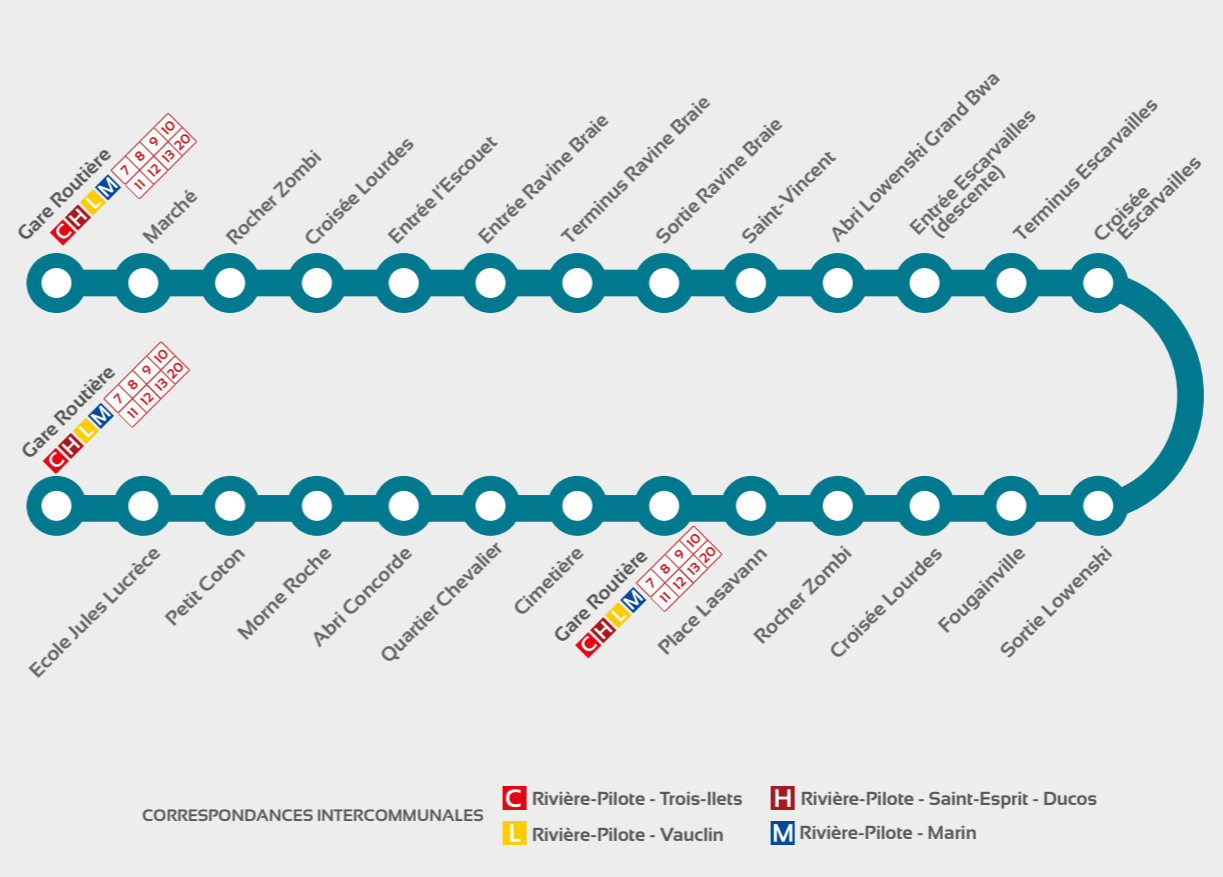

Neuve édition Octobre 2017

Pour toute information

N°Vert 0 800 300 319
APPEL GRATUIT DEPUIS UN POSTE FIXE

Utilisez votre smartphone pour accéder à toute l'information transport SudLIB

Gare Routière

Ravine Braie Saint-Vincent Escarvailles Petit Coton Morne Roche

Correspondances lignes intercommunales C - H - L - M

Rivière-Pilote

Ligne 13

Ravine Braie
Saint-Vincent
Escarvailles
Petit Coton
Morne Roche

Rivière-Pilote HORAIRES

Ligne 13 Ravine Braie - Saint-Vincent Escarvailles - Petit Coton - Morne Roche