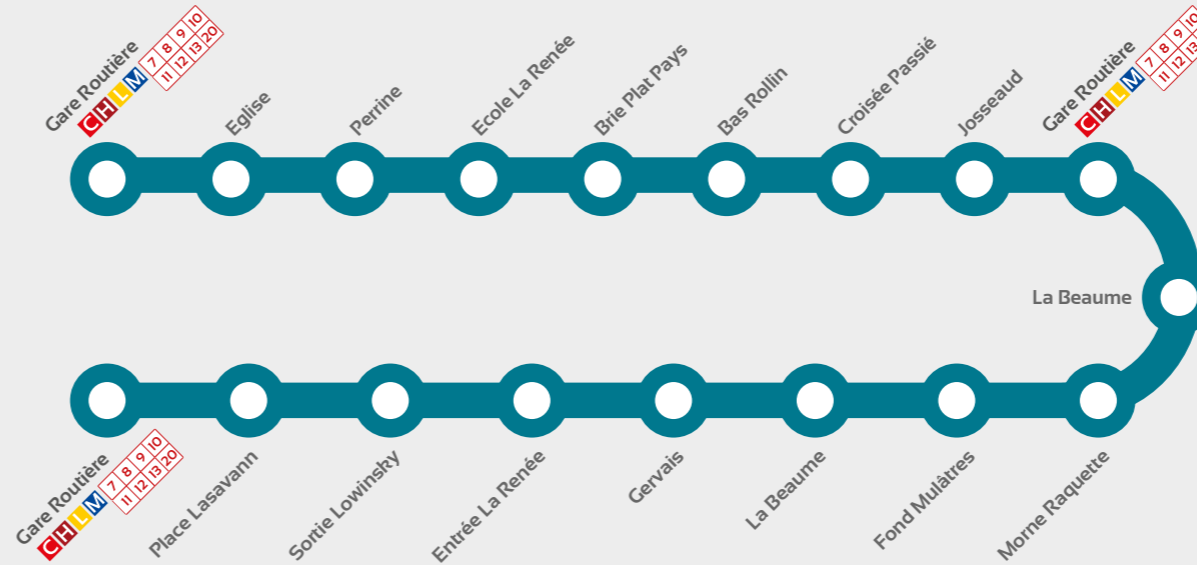

**Desmartinière
Bellay
Morne Escarpe**

*Correspondances lignes
intercommunales C - H - L - M*

Rivière-Pilote

**Ligne
10**

**Desmartinière
Bellay
Morne Escarpe**

Rivière-Pilote

Ligne 10 Desmartinière Bellay Morne Escarpe HORAIRES

Pour toute information

N°Vert 0 800 300 319

APPEL GRATUIT DEPUIS UN POSTE FIXE

Utilisez votre smartphone pour accéder à toute l'information transport SudLIB

Gare Routière

**Perrine - La Renée
Bas Rollin
La Baume - Gervais
Fond Mulâtre**

Correspondances lignes intercommunales C - H - L - M

CORRESPONDANCES INTERCOMMUNALES
C Rivière-Pilote - Trois-Ilets **H** Rivière-Pilote - Saint-Esprit - Ducos
L Rivière-Pilote - Vauclin **M** Rivière-Pilote - Marin

Rivière-Pilote

Ligne 11

**Perrine - La Renée
Bas Rollin - La Baume
Gervais - Fond Mulâtres**

Rivière-Pilote

Ligne 11 Perrine - La Renée
Bas Rollin - La Baume
Gervais
Fond Mulâtre

HORAIRES

Lundi au Vendredi

Gare routière	6:00	7:35	10:00	12:40	14:40	16:40
Eglise	6:01	7:36	10:01	12:41	14:41	16:41
Perrine	6:10	7:45	10:10	12:50	14:50	16:50
Ecole la Renée	6:20	7:55	10:20	13:00	15:00	17:00
Brie Plat Pays	6:28	8:03	10:28	13:08	15:08	17:08
Bas Rollin	6:33	8:08	10:33	13:13	15:13	17:13
Croisée Passié	6:38	8:13	10:38	13:18	15:18	17:18
Josseaud	6:41	8:16	10:41	13:21	15:21	17:21
Gare routière	6:55	8:30	10:55	13:35	15:35	17:35
Gare routière	6:55	8:45	11:00	13:40	15:40	17:40
La Baume	7:05	8:55	11:10	13:50	15:50	17:50
Morne Raquette	7:09	8:59	11:04	13:54	15:54	17:54
Fond Mulâtres	7:13	9:03	11:18	13:58	15:58	17:58
La Baume	7:15	9:05	11:20	14:00	16:00	18:00
Gervais	7:20	9:10	11:25	14:05	16:05	18:05
Entrée Rollin	7:23	9:13	11:28	14:08	16:08	18:08
Sortie Lowenski	7:24	9:14	11:29	14:09	16:09	18:09
Place Lasavann	7:27	9:17	11:32	14:12	16:12	18:12
Gare routière	7:30	9:20	11:35	14:15	16:15	18:15