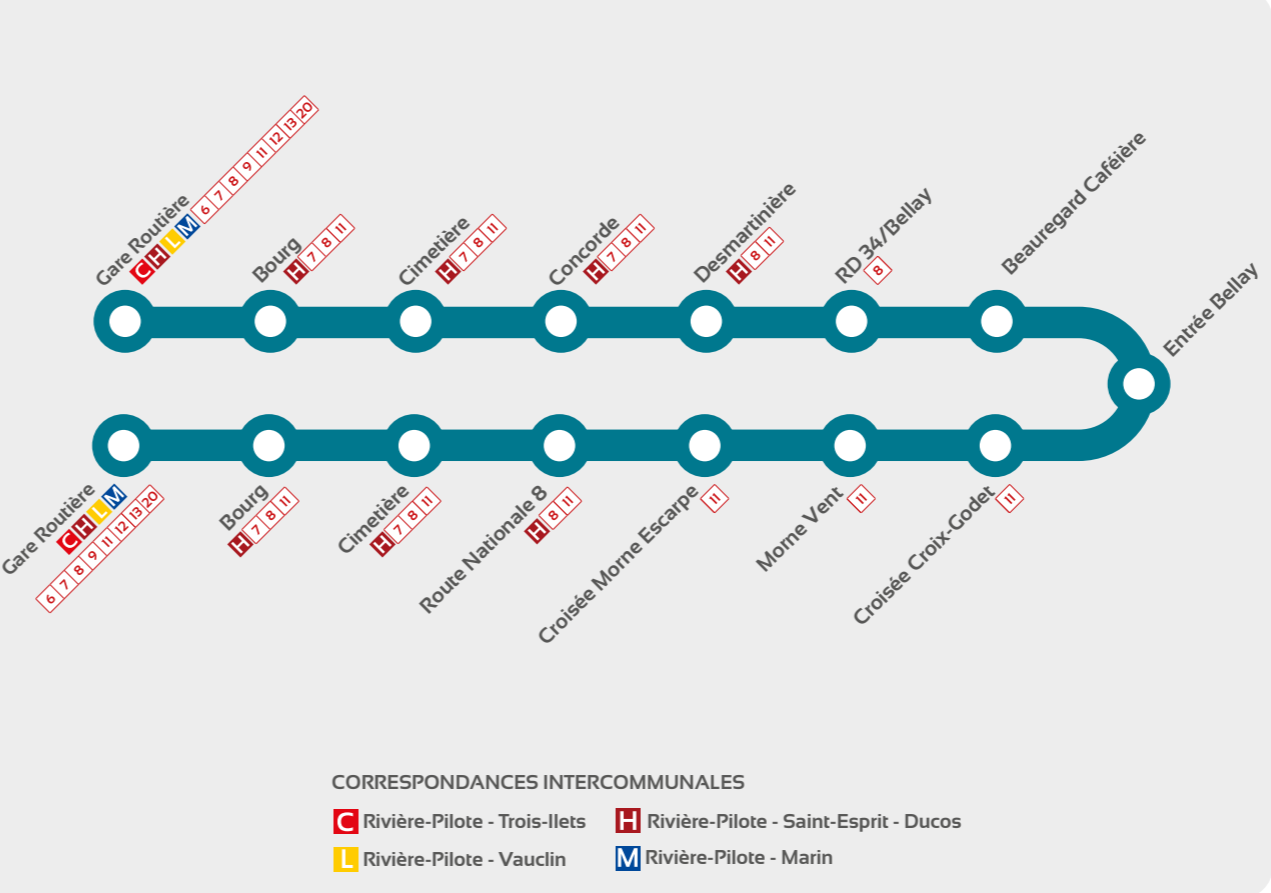

Neuve édition Octobre 2017

Pour toute information

N°Vert 0 800 300 319
APPEL GRATUIT DEPUIS UN POSTE FIXE

Utilisez votre smartphone pour accéder à toute l'information transport SudLIB

**Gare Routière
Rivière-Pilote**

**Desmartinière
Bellay
Morne Escarpe**

*Correspondances lignes
intercommunales C - H - L - M*

Rivière-Pilote

**Ligne
10**

**Desmartinière
Bellay
Morne Escarpe**

Rivière-Pilote

Ligne 10 Desmartinière Bellay Morne Escarpe HORAIRES